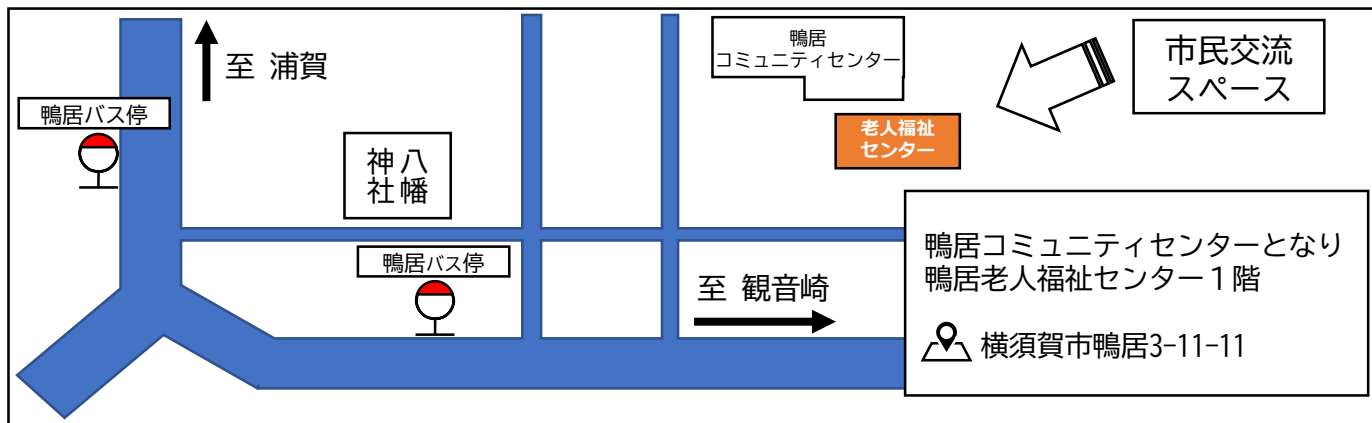

市民交流スペースの 開設について

令和6年5月15日（水）（予定）

鴨居老人デイサービスセンターの跡地に、
全世代向け・誰でも無料で利用できる
市民交流スペースを試験的に開設します。

- 利用できる時間

5月から10月 午前9時から午後4時30分まで

11月から3月 午前9時から午後4時まで

- 使い方

グループでおしゃべり、囲碁、将棋、ボードゲーム等
使い方は自由です。

卓球等の軽運動ができるスペースもあります。（貸ラケット等あります）

※団体等での専用での利用・予約等はできません。コミュニティセンター等の貸室をご利用ください。

※開設期間：令和6年5月15日～令和7年3月31日（予定）

問い合わせ先

| 対象施設 | 事務担当 | 電話 |
|----------|-------------|----------|
| 市民交流スペース | 福祉こども部福祉施設課 | 822-8269 |
| 再編計画全般 | 財務部FM推進課 | 822-9617 |