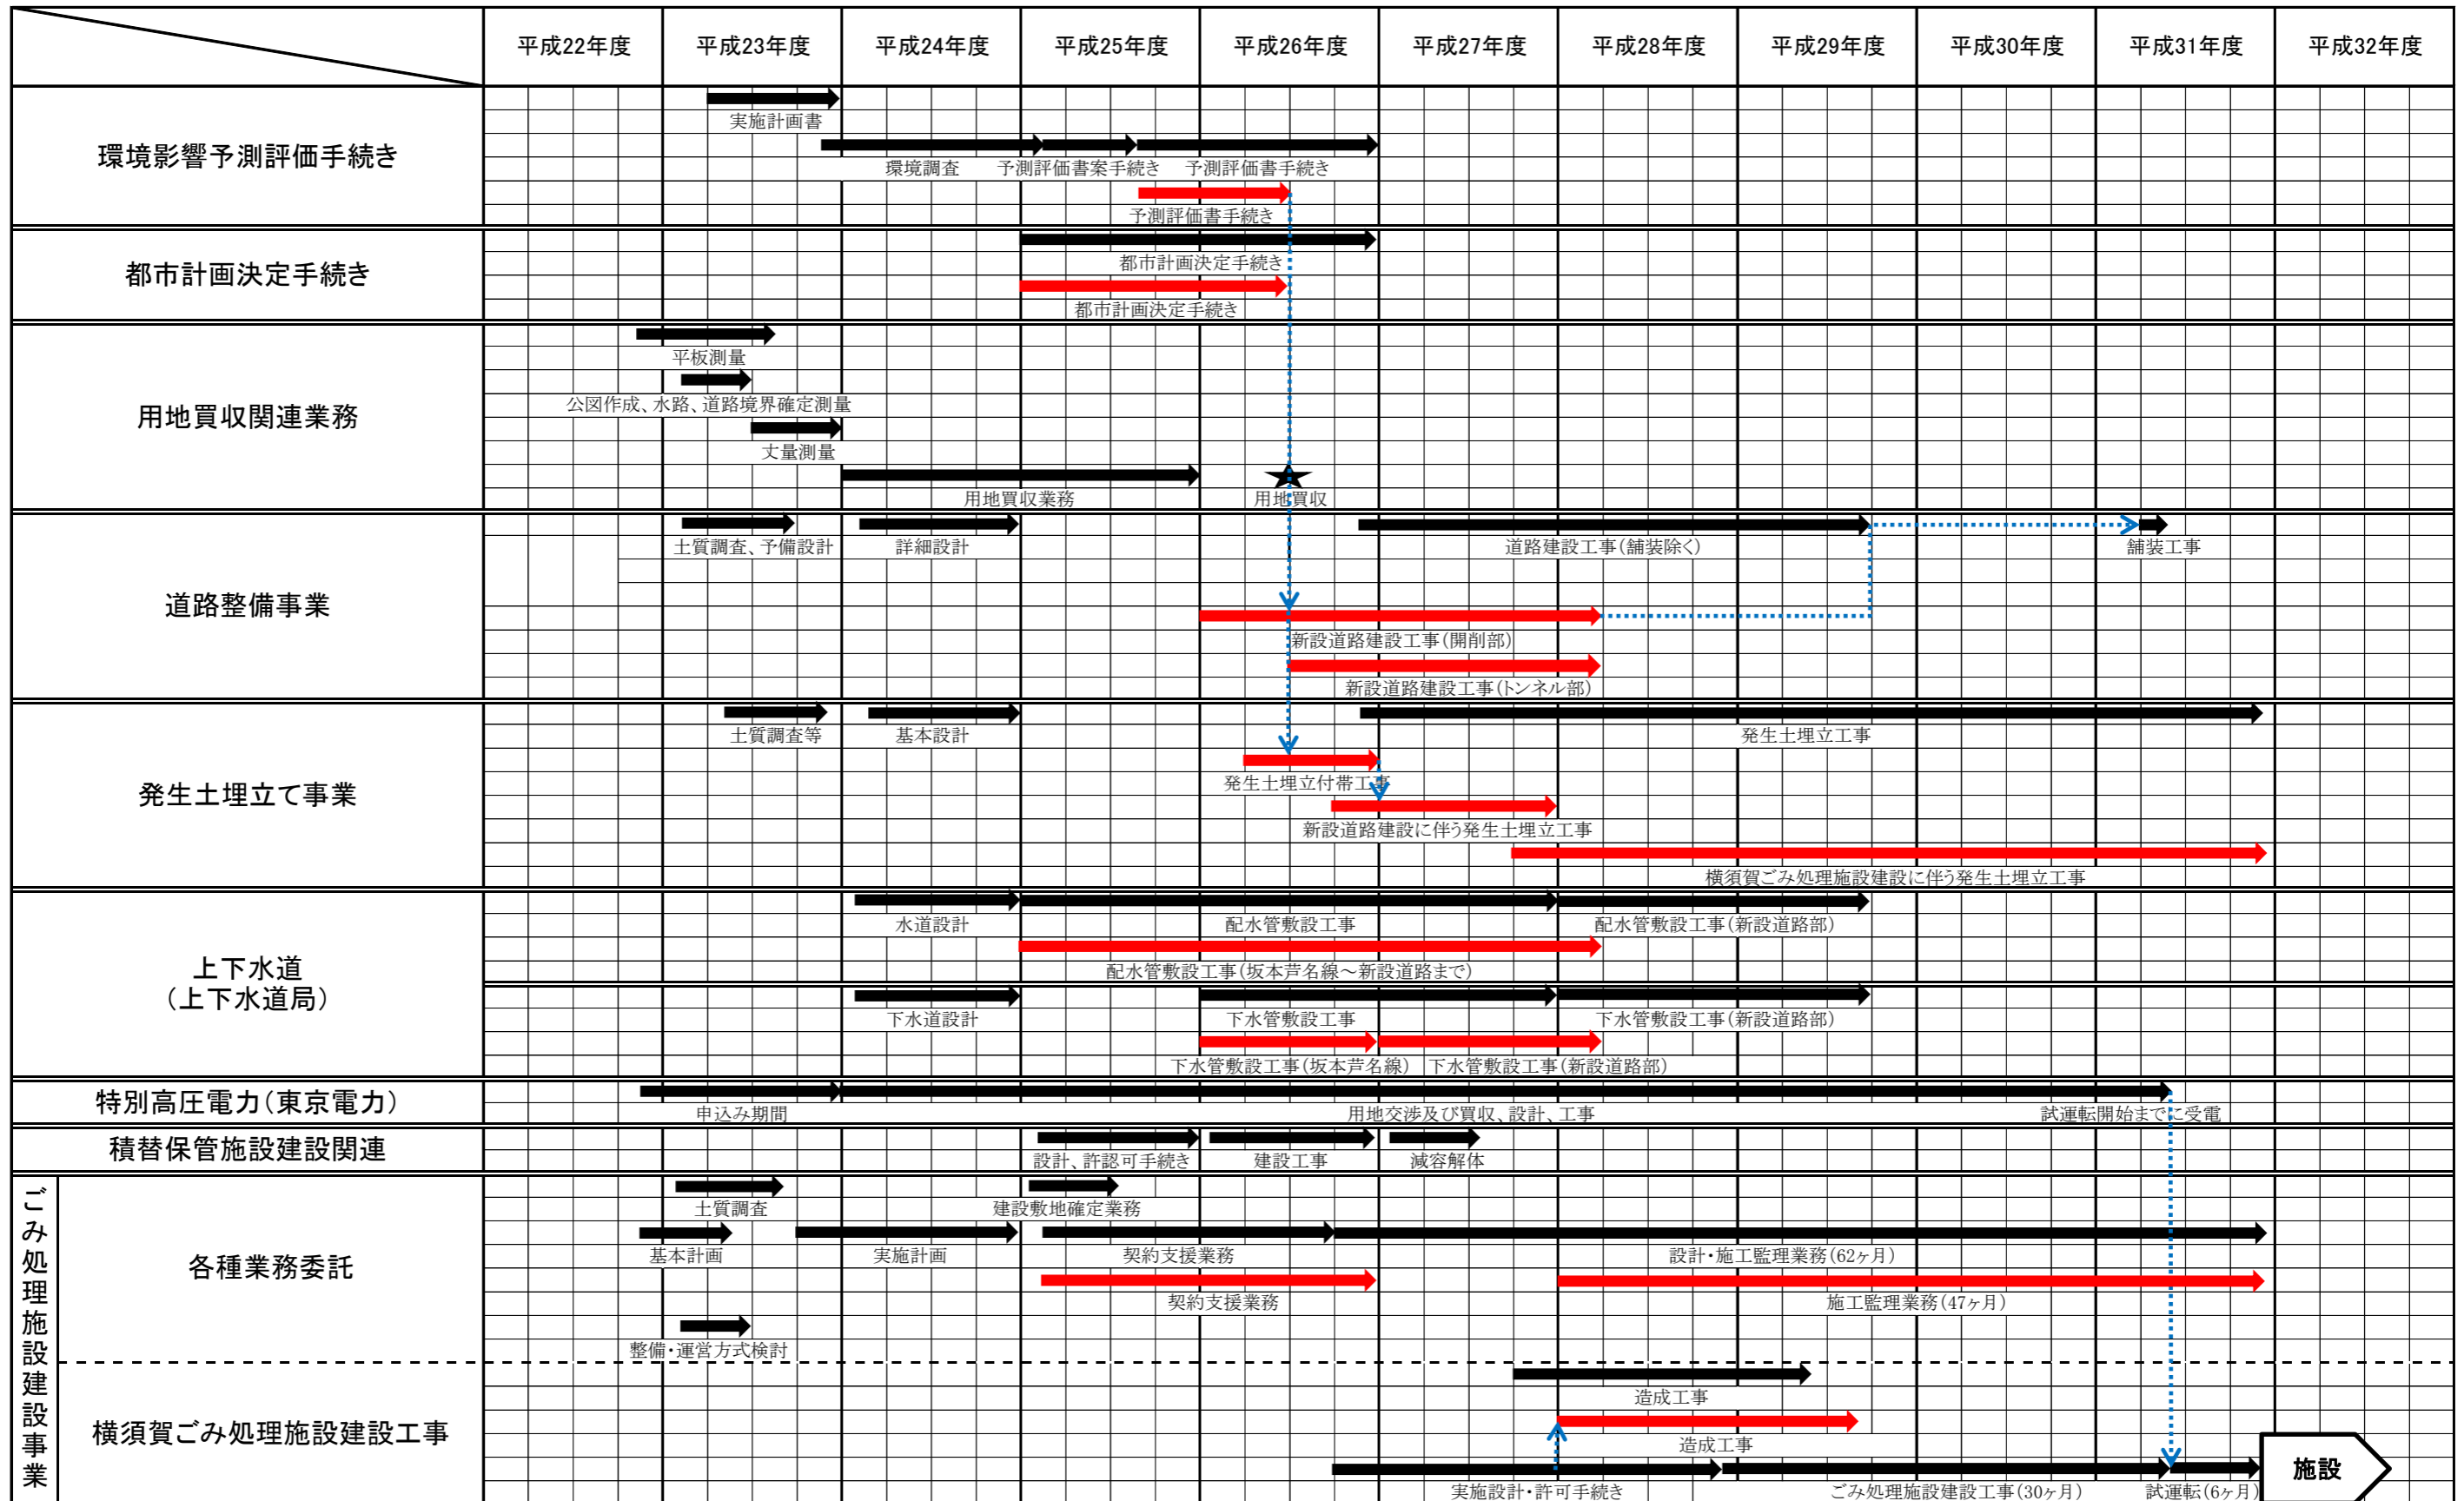

横須賀ごみ処理施設整備スケジュール

凡例 ・ **→** : 平成25年第1回定例会提出スケジュールから変更したスケジュール
 ・ **→** : 工事開始や完了が連動する関係にあることを示す