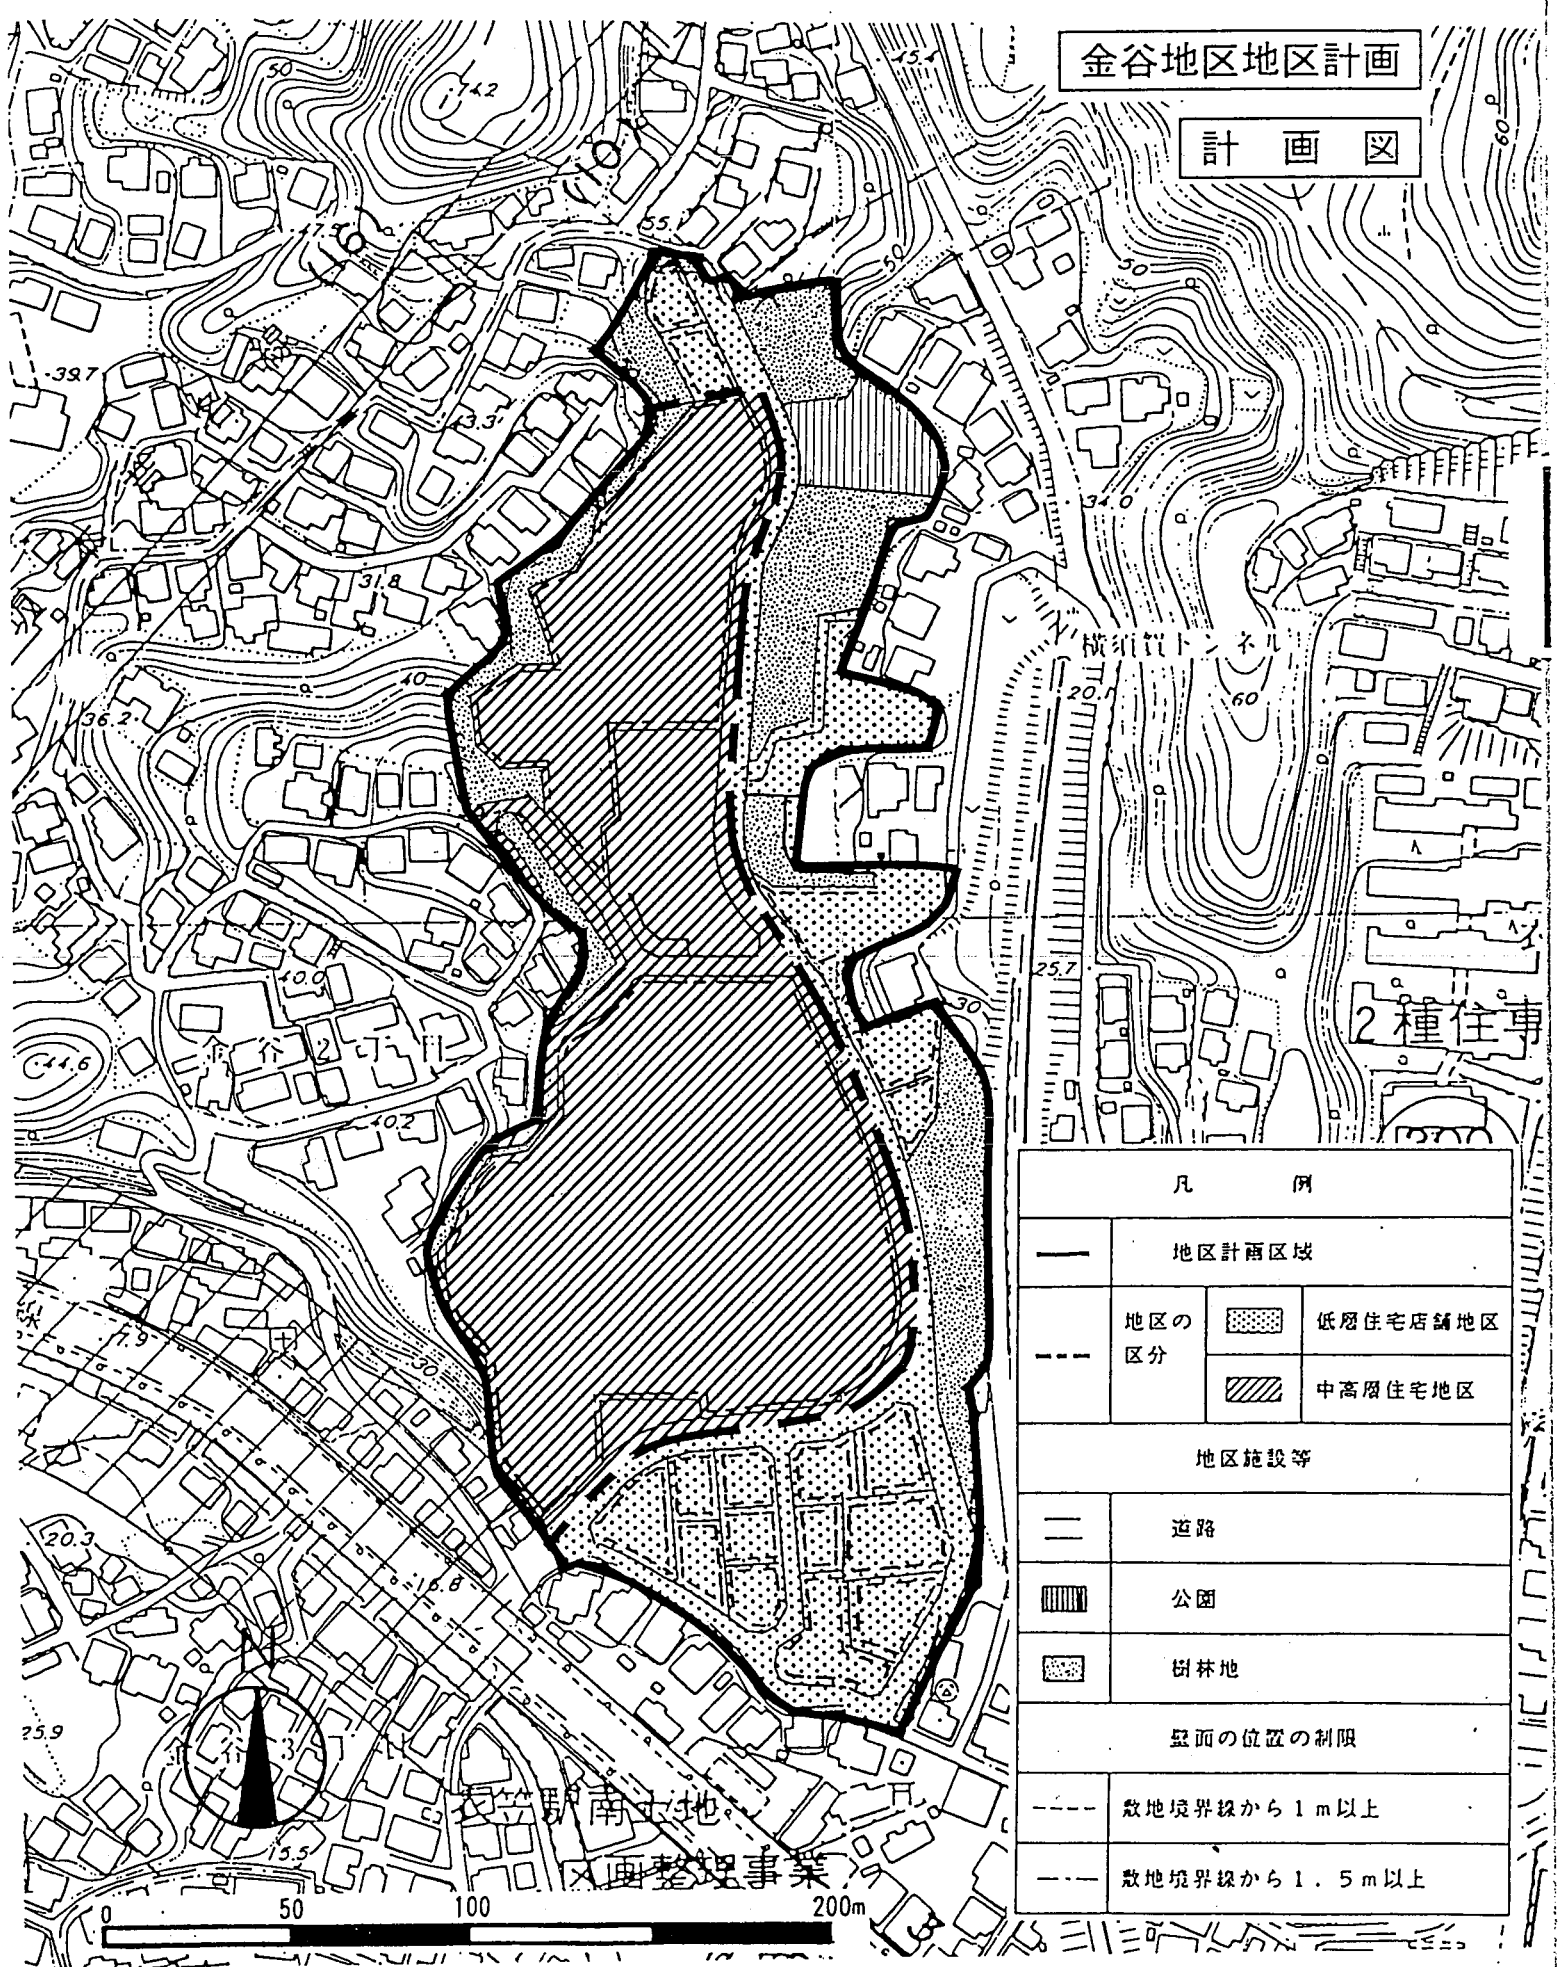

金谷地区地区計画

計 画 図

凡 例	
— 地区計画区域	
地区の区分	●●●● 低層住宅店舗地区
	▨▨▨▨ 中高層住宅地区
地区施設等	
—	道路
▨▨▨▨	公園
●●●●	樹林地
壁面の位置の制限	
---	敷地境界線から1m以上
---	敷地境界線から1.5m以上

2種住専

衣笠駅南土地
区画整理事業