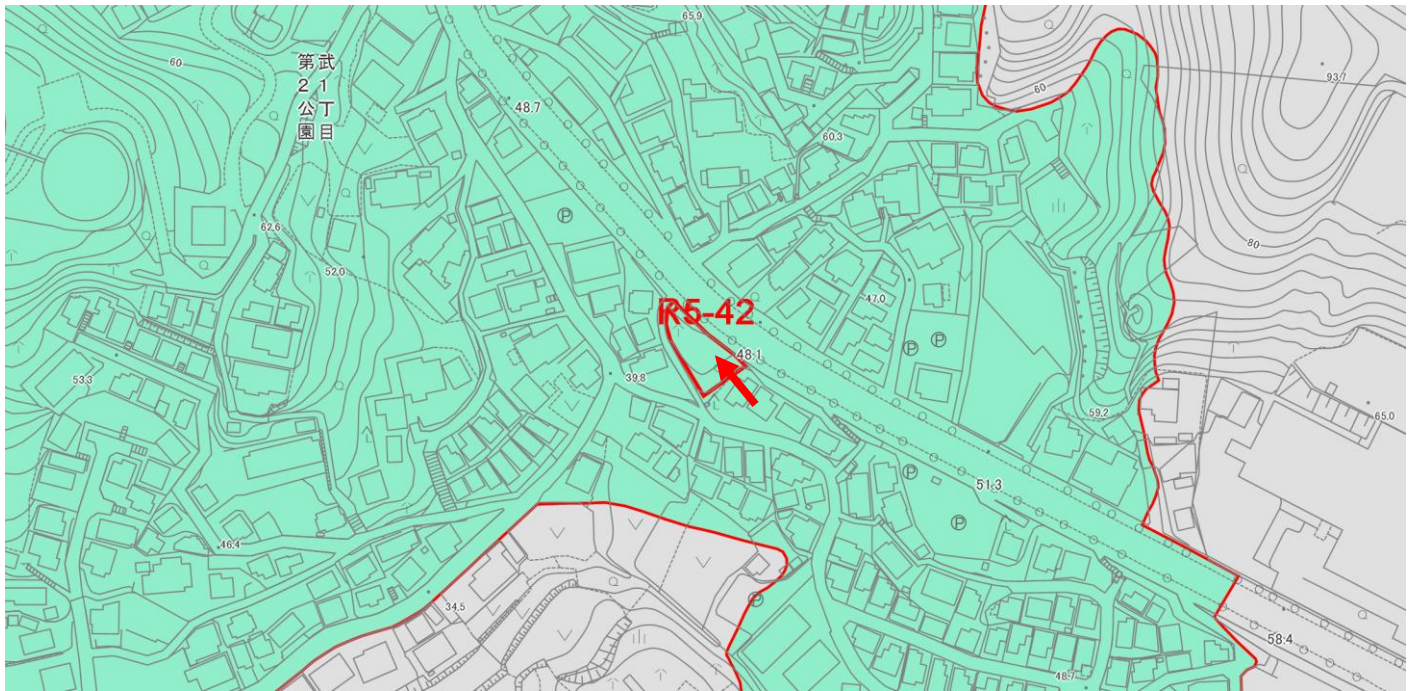

令和5年度西行政センター管内土地利用関連法令確認位置図

R5-42

申出場所は、第1種低層住居専用地域です。

「用途地域」「12区分用途地域」による個別値主題図

-  第1種低層住居専用地域
-  第2種低層住居専用地域
-  第1種中高層住居専用地域
-  第2種中高層住居専用地域
-  第1種住居地域
-  第2種住居地域
-  準住居地域
-  近隣商業地域
-  商業地域
-  準工業地域
-  工業地域
-  工業専用地域
-  市街化調整区域