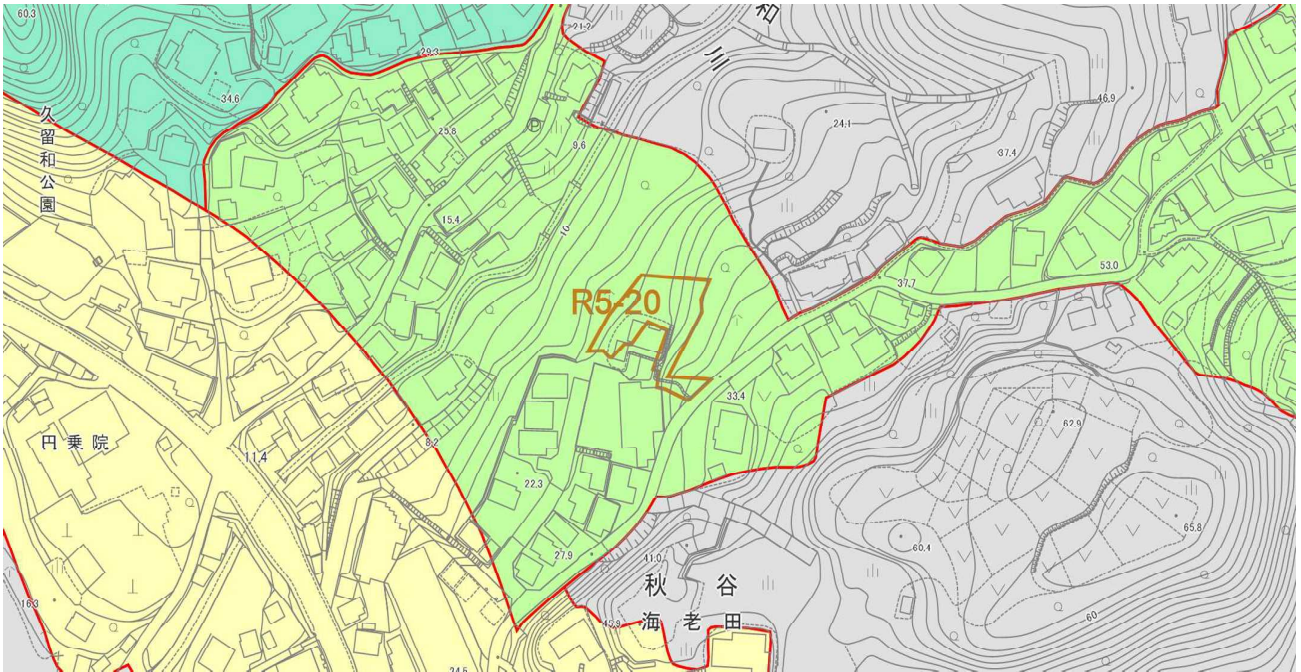

# 令和5年度西行政センター管内土地利用関連法令確認位置

R5-20

「用途地域」「12区分用途地域」による個別値主題図

-  第1種低層住居専用地域
-  第2種低層住居専用地域
-  第1種中高層住居専用地域
-  第2種中高層住居専用地域
-  第1種住居地域
-  第2種住居地域
-  準住居地域
-  近隣商業地域
-  商業地域
-  準工業地域
-  工業地域
-  工業専用地域
-  市街化調整区域