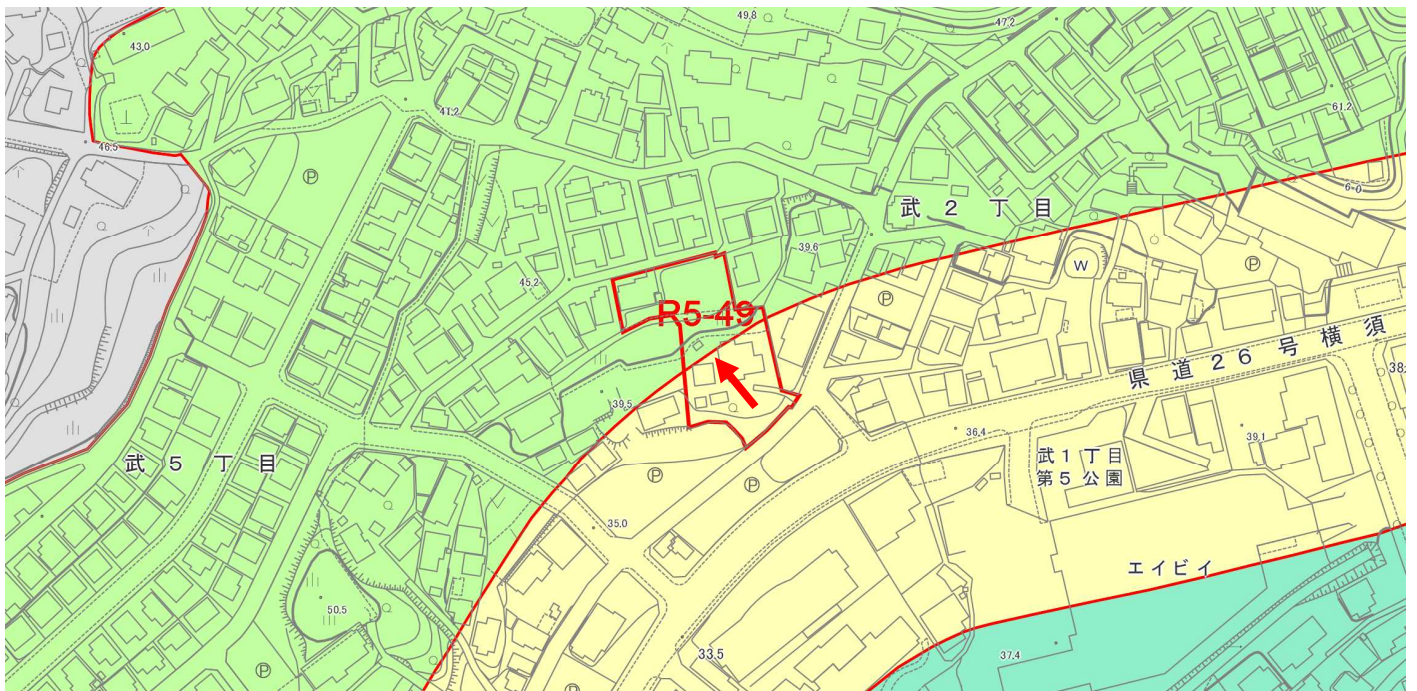

令和5年度西行政センター管内土地利用関連法令確認位置図

R5-49

申出場所は、第1種中高層住居専用地域及び第1種住居地域です。

「用途地域」「12区分用途地域」による個別値主題図

-  第1種低層住居専用地域
-  第2種低層住居専用地域
-  第1種中高層住居専用地域
-  第2種中高層住居専用地域
-  第1種住居地域
-  第2種住居地域
-  準住居地域
-  近隣商業地域
-  商業地域
-  準工業地域
-  工業地域
-  工業専用地域
-  市街化調整区域