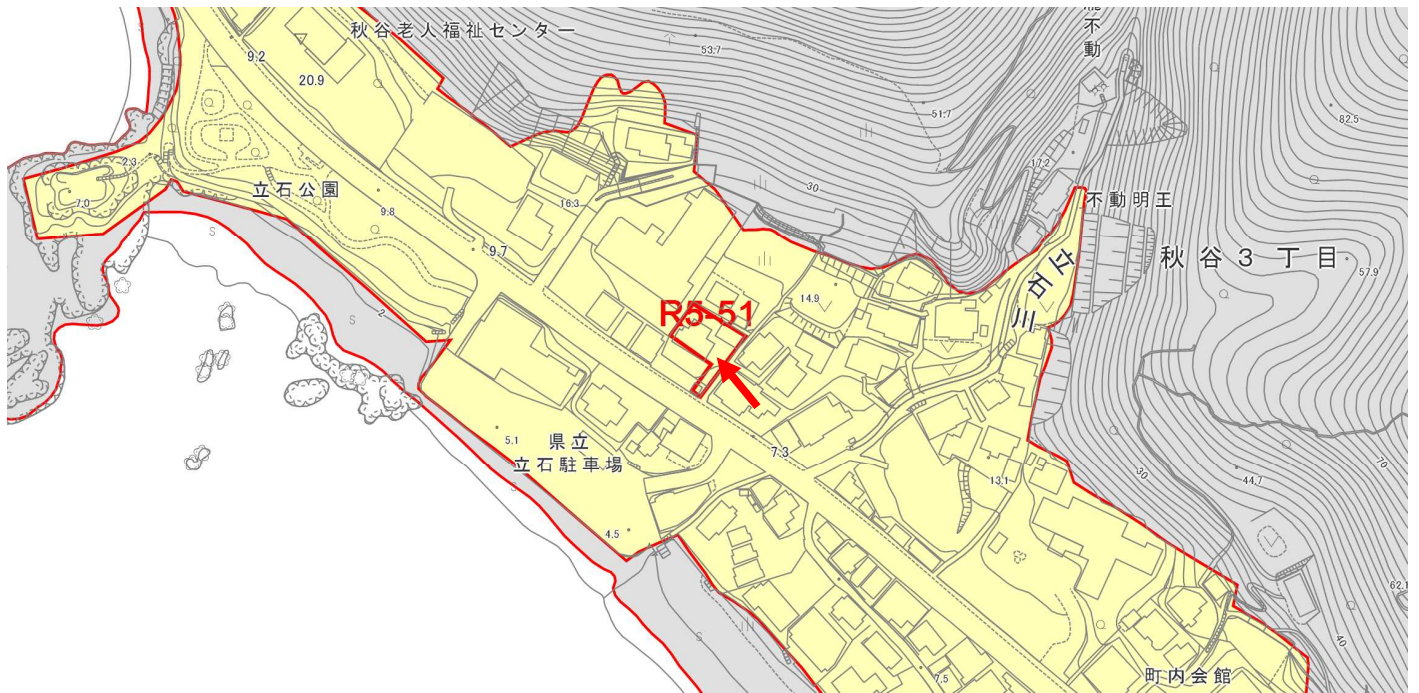

令和5年度西行政センター管内土地利用関連法令確認位置図

R5-51

申出場所は、第1種住居地域です。

「用途地域」「12区分用途地域」による個別値主題図

-  第1種低層住居専用地域
-  第2種低層住居専用地域
-  第1種中高層住居専用地域
-  第2種中高層住居専用地域
-  第1種住居地域
-  第2種住居地域
-  準住居地域
-  近隣商業地域
-  商業地域
-  準工業地域
-  工業地域
-  工業専用地域
-  市街化調整区域