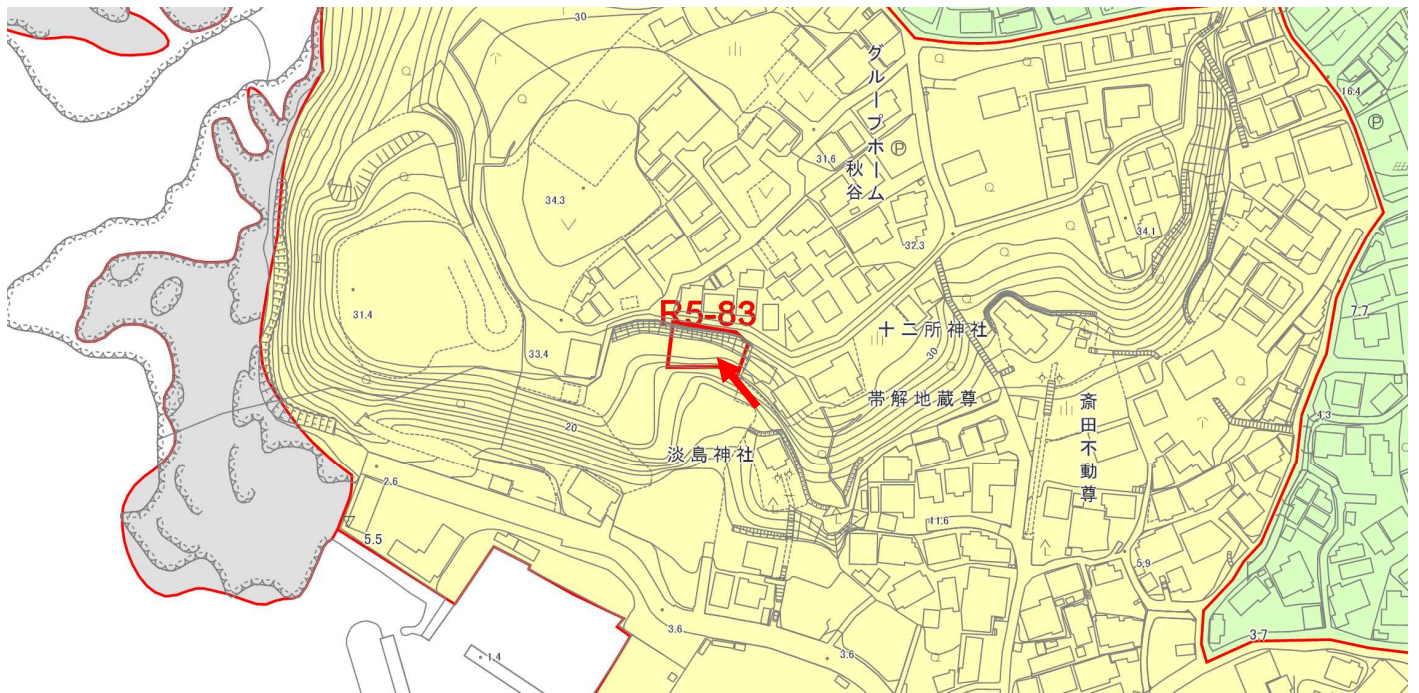

# 令和5年度西行政センター管内土地利用関連法令確認位置図

R5-83

申出場所は、第1種住居地域です。

## 「用途地域」「12区分用途地域」による個別値主題図

-  第1種低層住居専用地域
-  第2種低層住居専用地域
-  第1種中高層住居専用地域
-  第2種中高層住居専用地域
-  第1種住居地域
-  第2種住居地域
-  準住居地域
-  近隣商業地域
-  商業地域
-  準工業地域
-  工業地域
-  工業専用地域
-  市街化調整区域