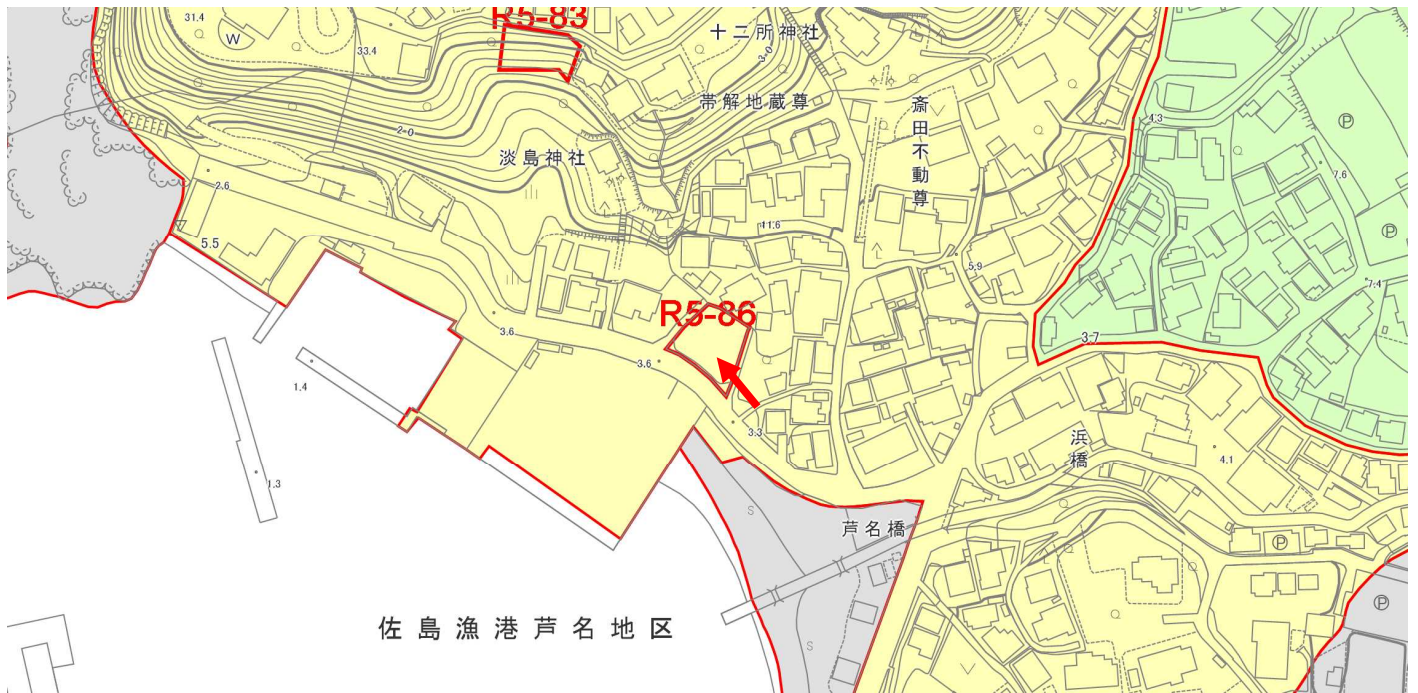

令和5年度西行政センター管内土地利用関連法令確認位置図

R5-86

申出場所は、第1種住居地域です。

「用途地域」「12区分用途地域」による個別値主題図

-  第1種低層住居専用地域
-  第2種低層住居専用地域
-  第1種中高層住居専用地域
-  第2種中高層住居専用地域
-  第1種住居地域
-  第2種住居地域
-  準住居地域
-  近隣商業地域
-  商業地域
-  準工業地域
-  工業地域
-  工業専用地域
-  市街化調整区域