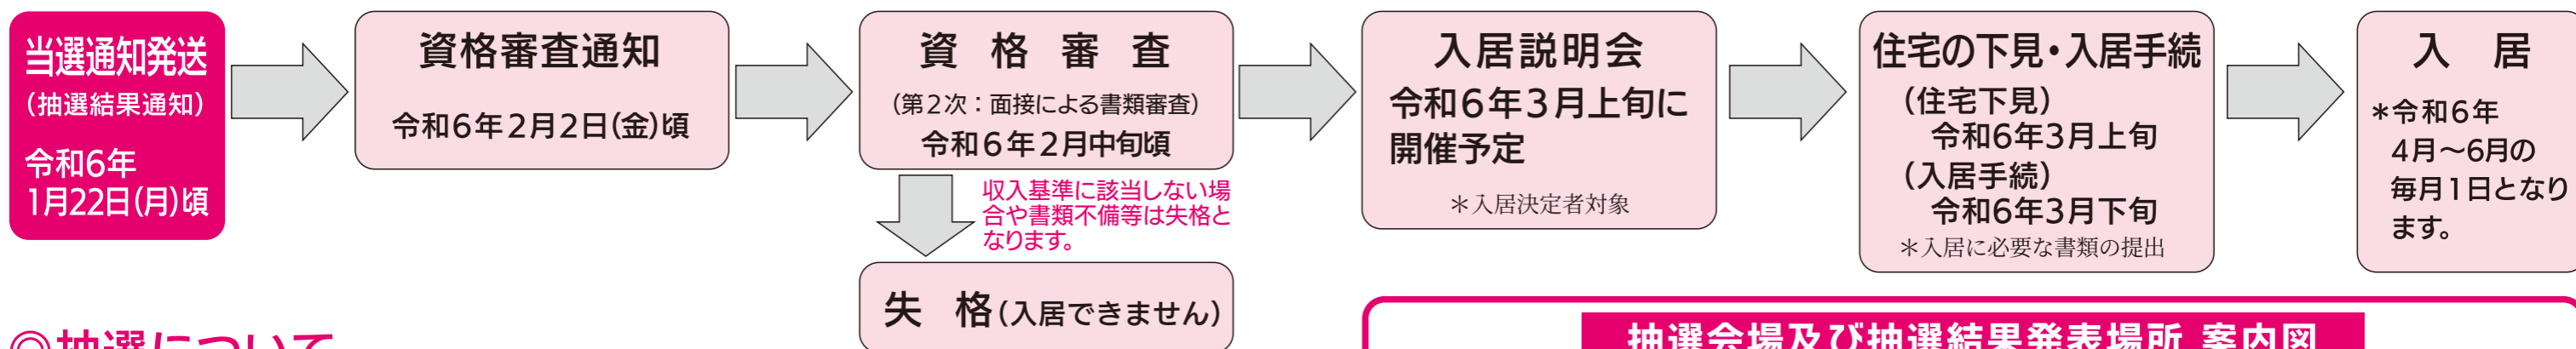

申し込みから入居まで

1 申し込みから抽選まで

2 当選から入居まで

◎抽選について

- 抽選の方法** 住宅別に入居者を募集しているため、抽選は申込住宅の申込番号ごとに行い、抽選会場にて直ちに当選番号(当選者)及び補欠当選番号(補欠当選者)を決定します。
- 抽選結果の発表**
 - 日時：令和6年1月11日(木)13時30分～16時30分
場所：ヴェルクよこすか1階エントランスホール
 - 日時：令和6年1月11日(木)14時30分～17時、12日(金)9時～17時
場所：(一社)かながわ土地建物保全協会 横須賀サービスセンター 横須賀北管理センター
※電話によるお問い合わせには応じられませんので、ご了承ください。
- 抽選結果の通知** 令和6年1月22日(月)頃に、**当落にかかわらず**抽選結果の通知を発送します。
- 当選者及び補欠当選者**
 - 当選者：資格審査の結果、入居資格を有する場合、**当選順(当選の早いもの順)**に申し込みしている住宅をご案内します。
 - 補欠当選者：当選者から辞退者等が発生したときには、資格審査の結果、入居資格を有する場合には限り、**当選順(当選の早いもの順)**に申し込みしている住宅をご案内します。
- 資格審査について** 当選された方には、令和6年2月2日(金)頃に資格審査の通知を発送します。資格審査は、書類審査(面接)と必要に応じて現地調査を行います。
- 入居について** 資格審査により入居資格を満たしている方には、入居決定通知書を発送します。入居日は令和6年4月～令和6年6月の毎月1日となります。

抽選会場及び抽選結果発表場所 案内図

- ◎**ヴェルクよこすか(勤労福祉会館)**
所在地：横須賀市日の出町1-5
交通：京浜急行横須賀中央駅から徒歩7分
JR横須賀駅から聖徳寺坂上經由衣笠駅行京急バスで横須賀中央駅下車徒歩7分
(注) 駐車場(有料)が少ないため、車での来館はご遠慮ください。
- ◎**(一社)かながわ土地建物保全協会 横須賀サービスセンター**
所在地：横須賀市小川町19-5 富士ビルNoII 4階
交通：京浜急行横須賀中央駅から徒歩5分
JR横須賀駅から聖徳寺坂上經由衣笠駅行京急バスで横須賀中央駅下車徒歩5分
(注) 駐車場がないため、車での来所はご遠慮ください。
抽選結果は、<https://www.thk.or.jp/> で発表予定です(携帯電話はご覧にならない機種があります)。また、(一社)かながわ土地建物保全協会 横須賀北管理センター 横須賀市西逸見町1-38-11 ウェルシティ横須賀1階でも結果発表します。