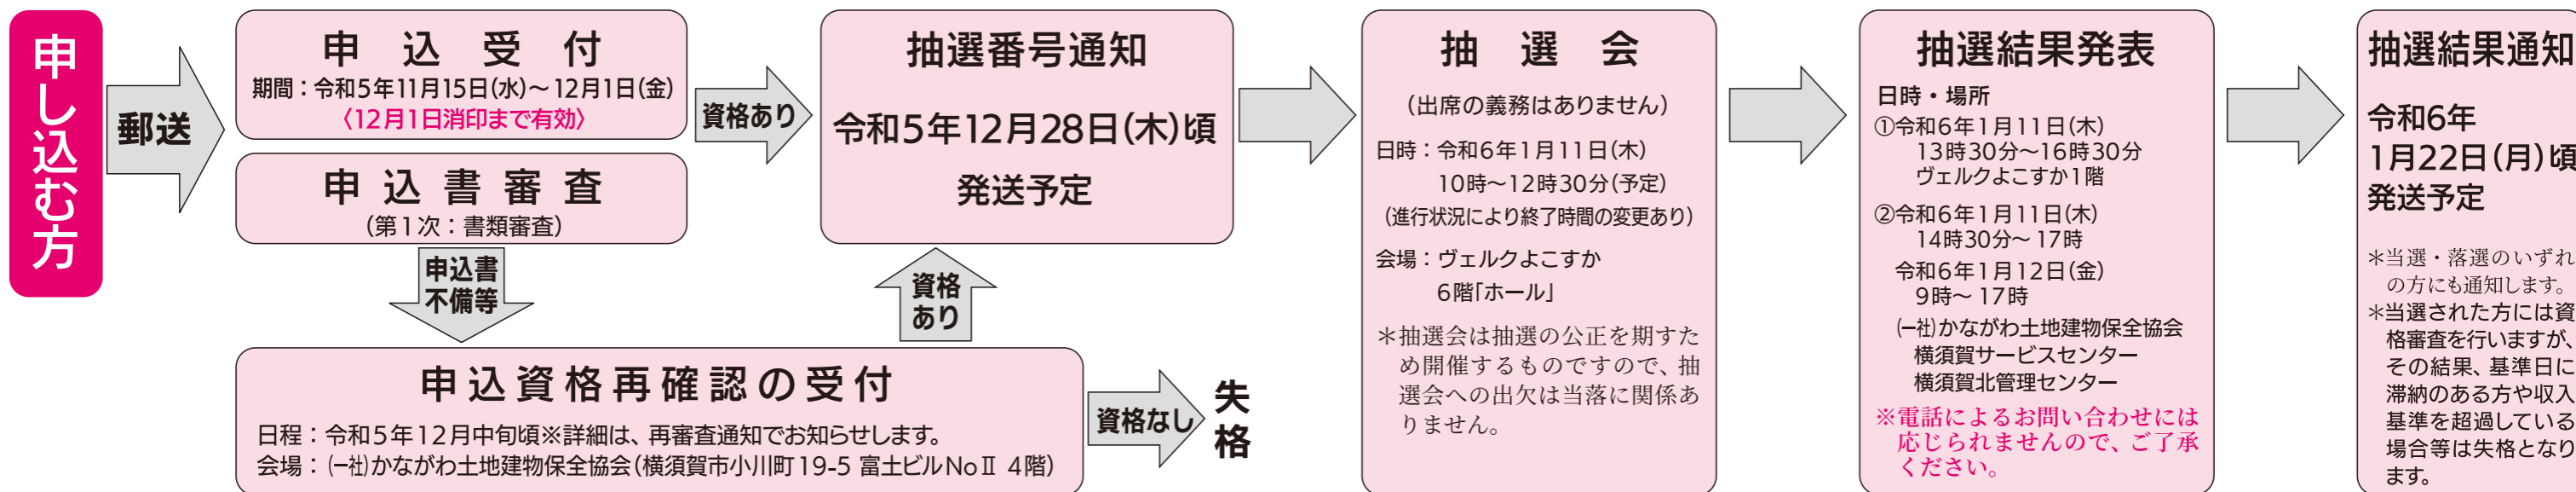

申し込みから入居まで

1 申し込みから抽選まで

2 当選から入居まで

◎抽選について

- 抽選の方法** 住宅別に入居者を募集しているため、抽選は申込住宅の申込番号ごとに行い、抽選会場にて直ちに当選番号(当選者)及び補欠当選番号(補欠当選者)を決定します。
- 抽選結果の発表**
 - 日時：令和6年1月11日(木)13時30分～16時30分
場所：ヴェルクよこすか1階エントランスホール
 - 日時：令和6年1月11日(木)14時30分～17時、12日(金)9時～17時
場所：(一社)かながわ土地建物保全協会 横須賀サービスセンター 横須賀北管理センター
※電話によるお問い合わせには応じられませんので、ご了承ください。
- 抽選結果の通知** 令和6年1月22日(月)頃に、**当落にかかわらず**抽選結果の通知を発送します。
- 当選者及び補欠当選者**
 - 当選者：資格審査の結果、入居資格を有する場合、**当選順(当選の早いもの順)**に申し込みしている住宅をご案内します。
 - 補欠当選者：当選者から辞退者等が発生したときには、資格審査の結果、入居資格を有する場合には限り、**当選順(当選の早いもの順)**に申し込みしている住宅をご案内します。
- 資格審査について** 当選された方には、令和6年2月2日(金)頃に資格審査の通知を発送します。資格審査は、書類審査(面接)と必要に応じて現地調査を行います。
- 入居について** 資格審査により入居資格を満たしている方には、入居決定通知書を発送します。入居日は令和6年4月～令和6年6月の毎月1日となります。

抽選会場及び抽選結果発表場所 案内図

- ◎**ヴェルクよこすか(勤労福祉会館)**
所在地：横須賀市日の出町1-5
交通：京浜急行横須賀中央駅から徒歩7分
JR横須賀駅から聖徳寺坂上經由衣笠駅行京急バスで横須賀中央駅下車徒歩7分
(注) 駐車場(有料)が少ないため、車での来館はご遠慮ください。
- ◎**(一社)かながわ土地建物保全協会 横須賀サービスセンター**
所在地：横須賀市小川町19-5 富士ビルNoII 4階
交通：京浜急行横須賀中央駅から徒歩5分
JR横須賀駅から聖徳寺坂上經由衣笠駅行京急バスで横須賀中央駅下車徒歩5分
(注) 駐車場がないため、車での来所はご遠慮ください。
抽選結果は、<https://www.thk.or.jp/> で発表予定です(携帯電話はご覧にならない機種があります)。また、(一社)かながわ土地建物保全協会 横須賀北管理センター 横須賀市西逸見町1-38-11 ウェルシティ横須賀1階でも結果発表します。