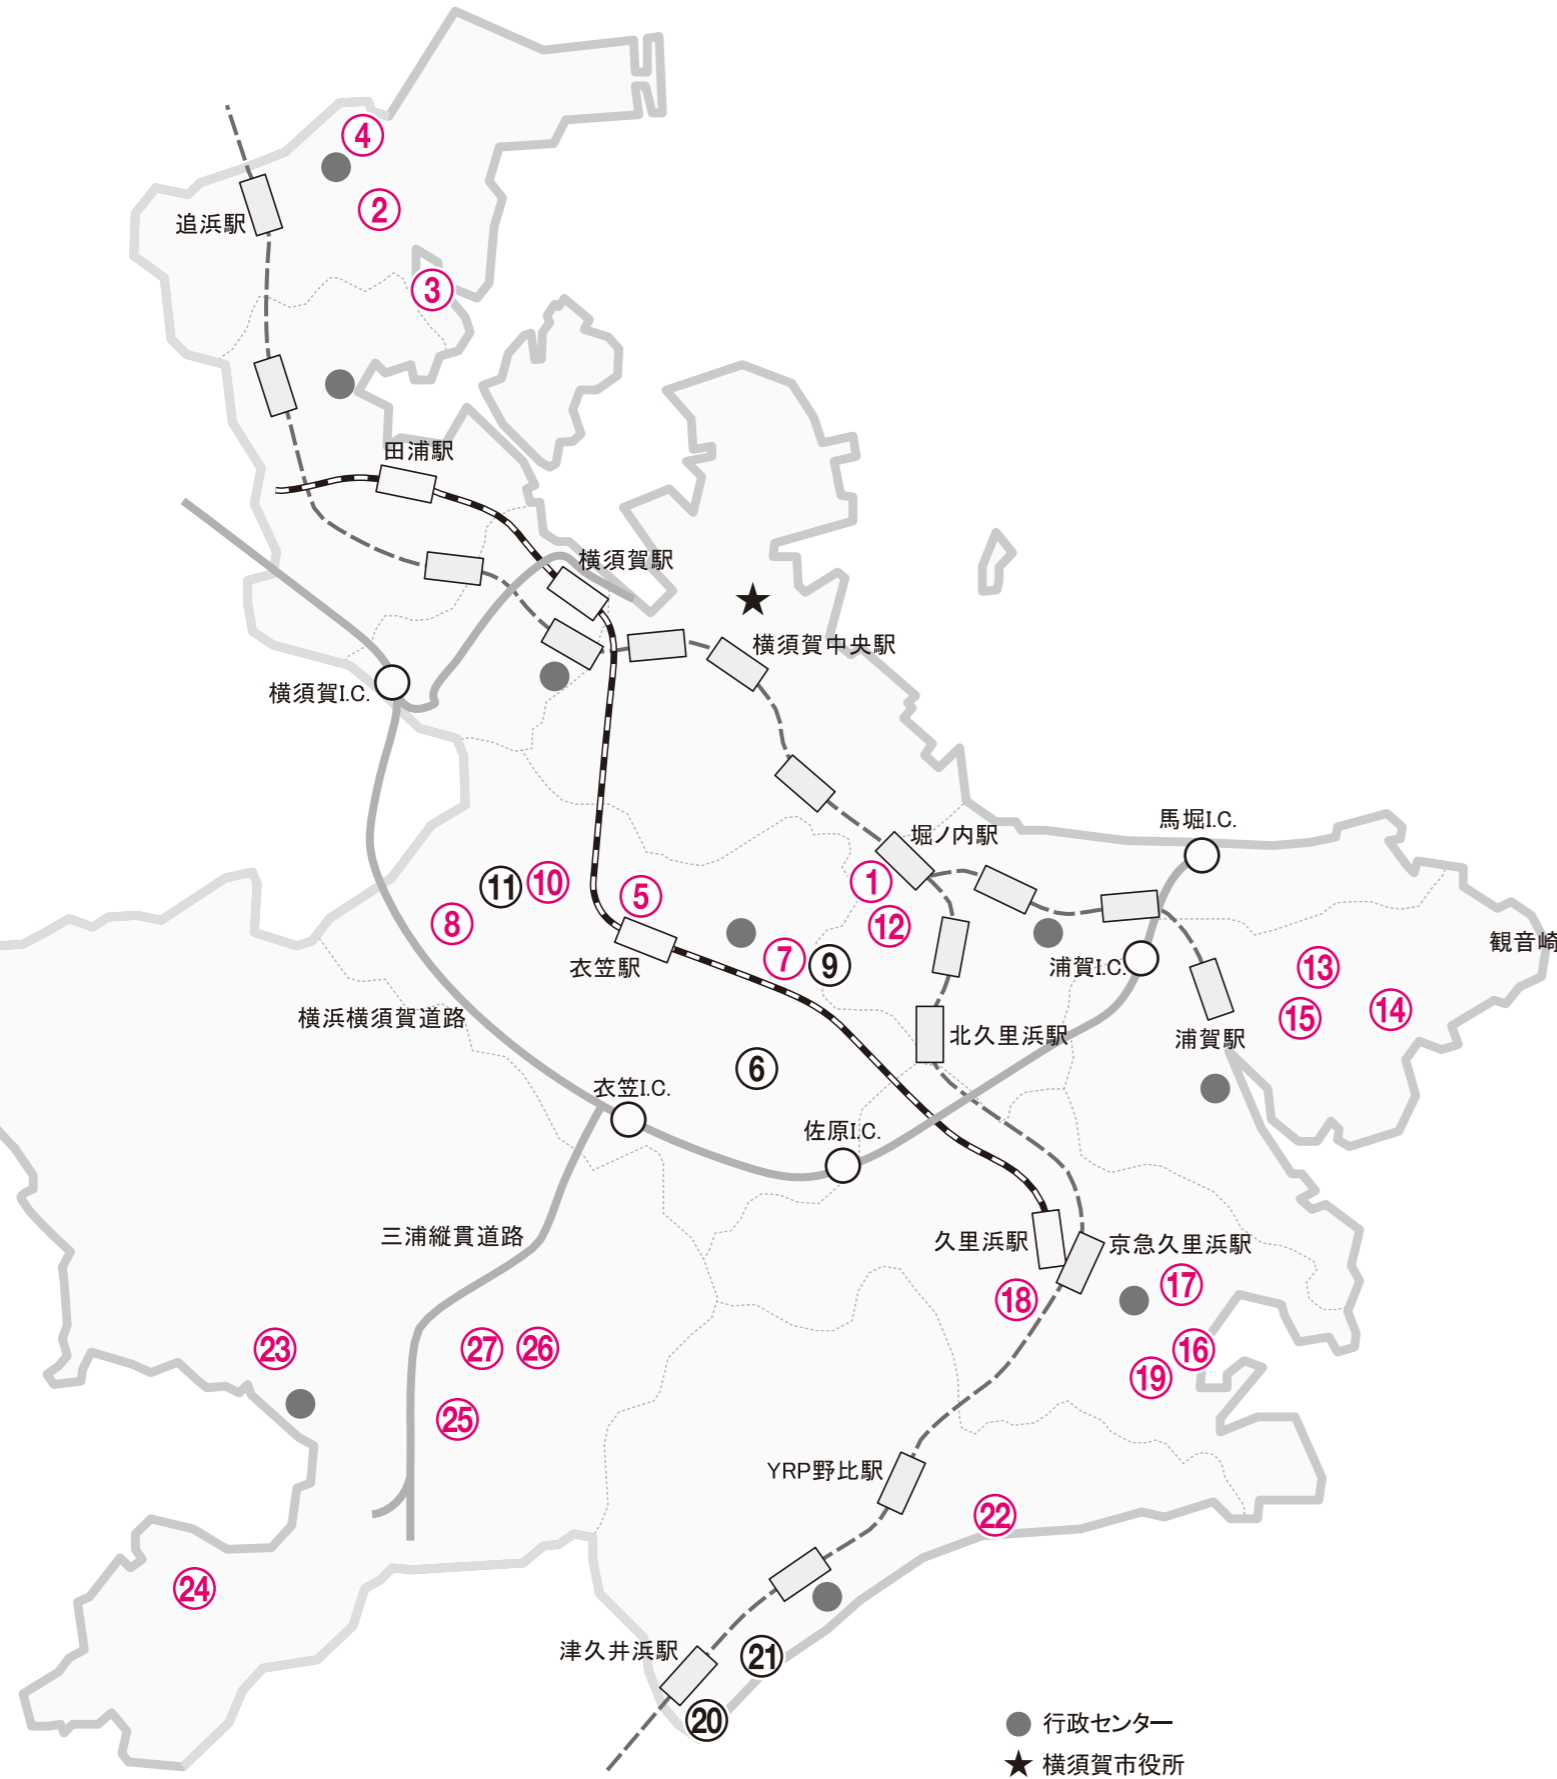

募集住宅位置図

※今回募集する住宅の場所をご確認ください。

募集住宅位置図の見方

- * 図中の丸数字は、32～47ページの募集住宅一覧表の団地名称の数字と同じです。むらさき色の数字が今回募集する住宅です。
- * この位置図は、実際の位置関係とは若干異なる場合があります。

本 庁	① 金堀アパート		⑩ 久里浜改良アパート
追 浜	② 追浜東町アパート	久里浜	⑪ 明浜改良アパート
	③ 日向アパート		⑫ 八幡ハイム
	④ 天神アパート		⑬ 久里浜ハイム
	⑤ 衣笠アパート		⑭ スタインシティー
衣 笠	⑥ 森崎アパート	北下浦	⑮ TBラ・コート津久井浜
	⑦ 本公郷ハイム		⑯ サニーガーデン野比
	⑧ 阿部倉アパート		⑰ 長坂アパート
	⑨ 公郷アパート	西	⑱ 長井アパート
	⑩ 平作ハイム		⑲ 林ハイム
	⑪ 池上ハイム		⑳ 武ハイム
大 津	⑫ 岩瀬アパート		㉑ 竹川ハイム
浦 賀	⑬ 立野アパート		
	⑭ 鴨居ハイム		
	⑮ 早稲田ハイム		