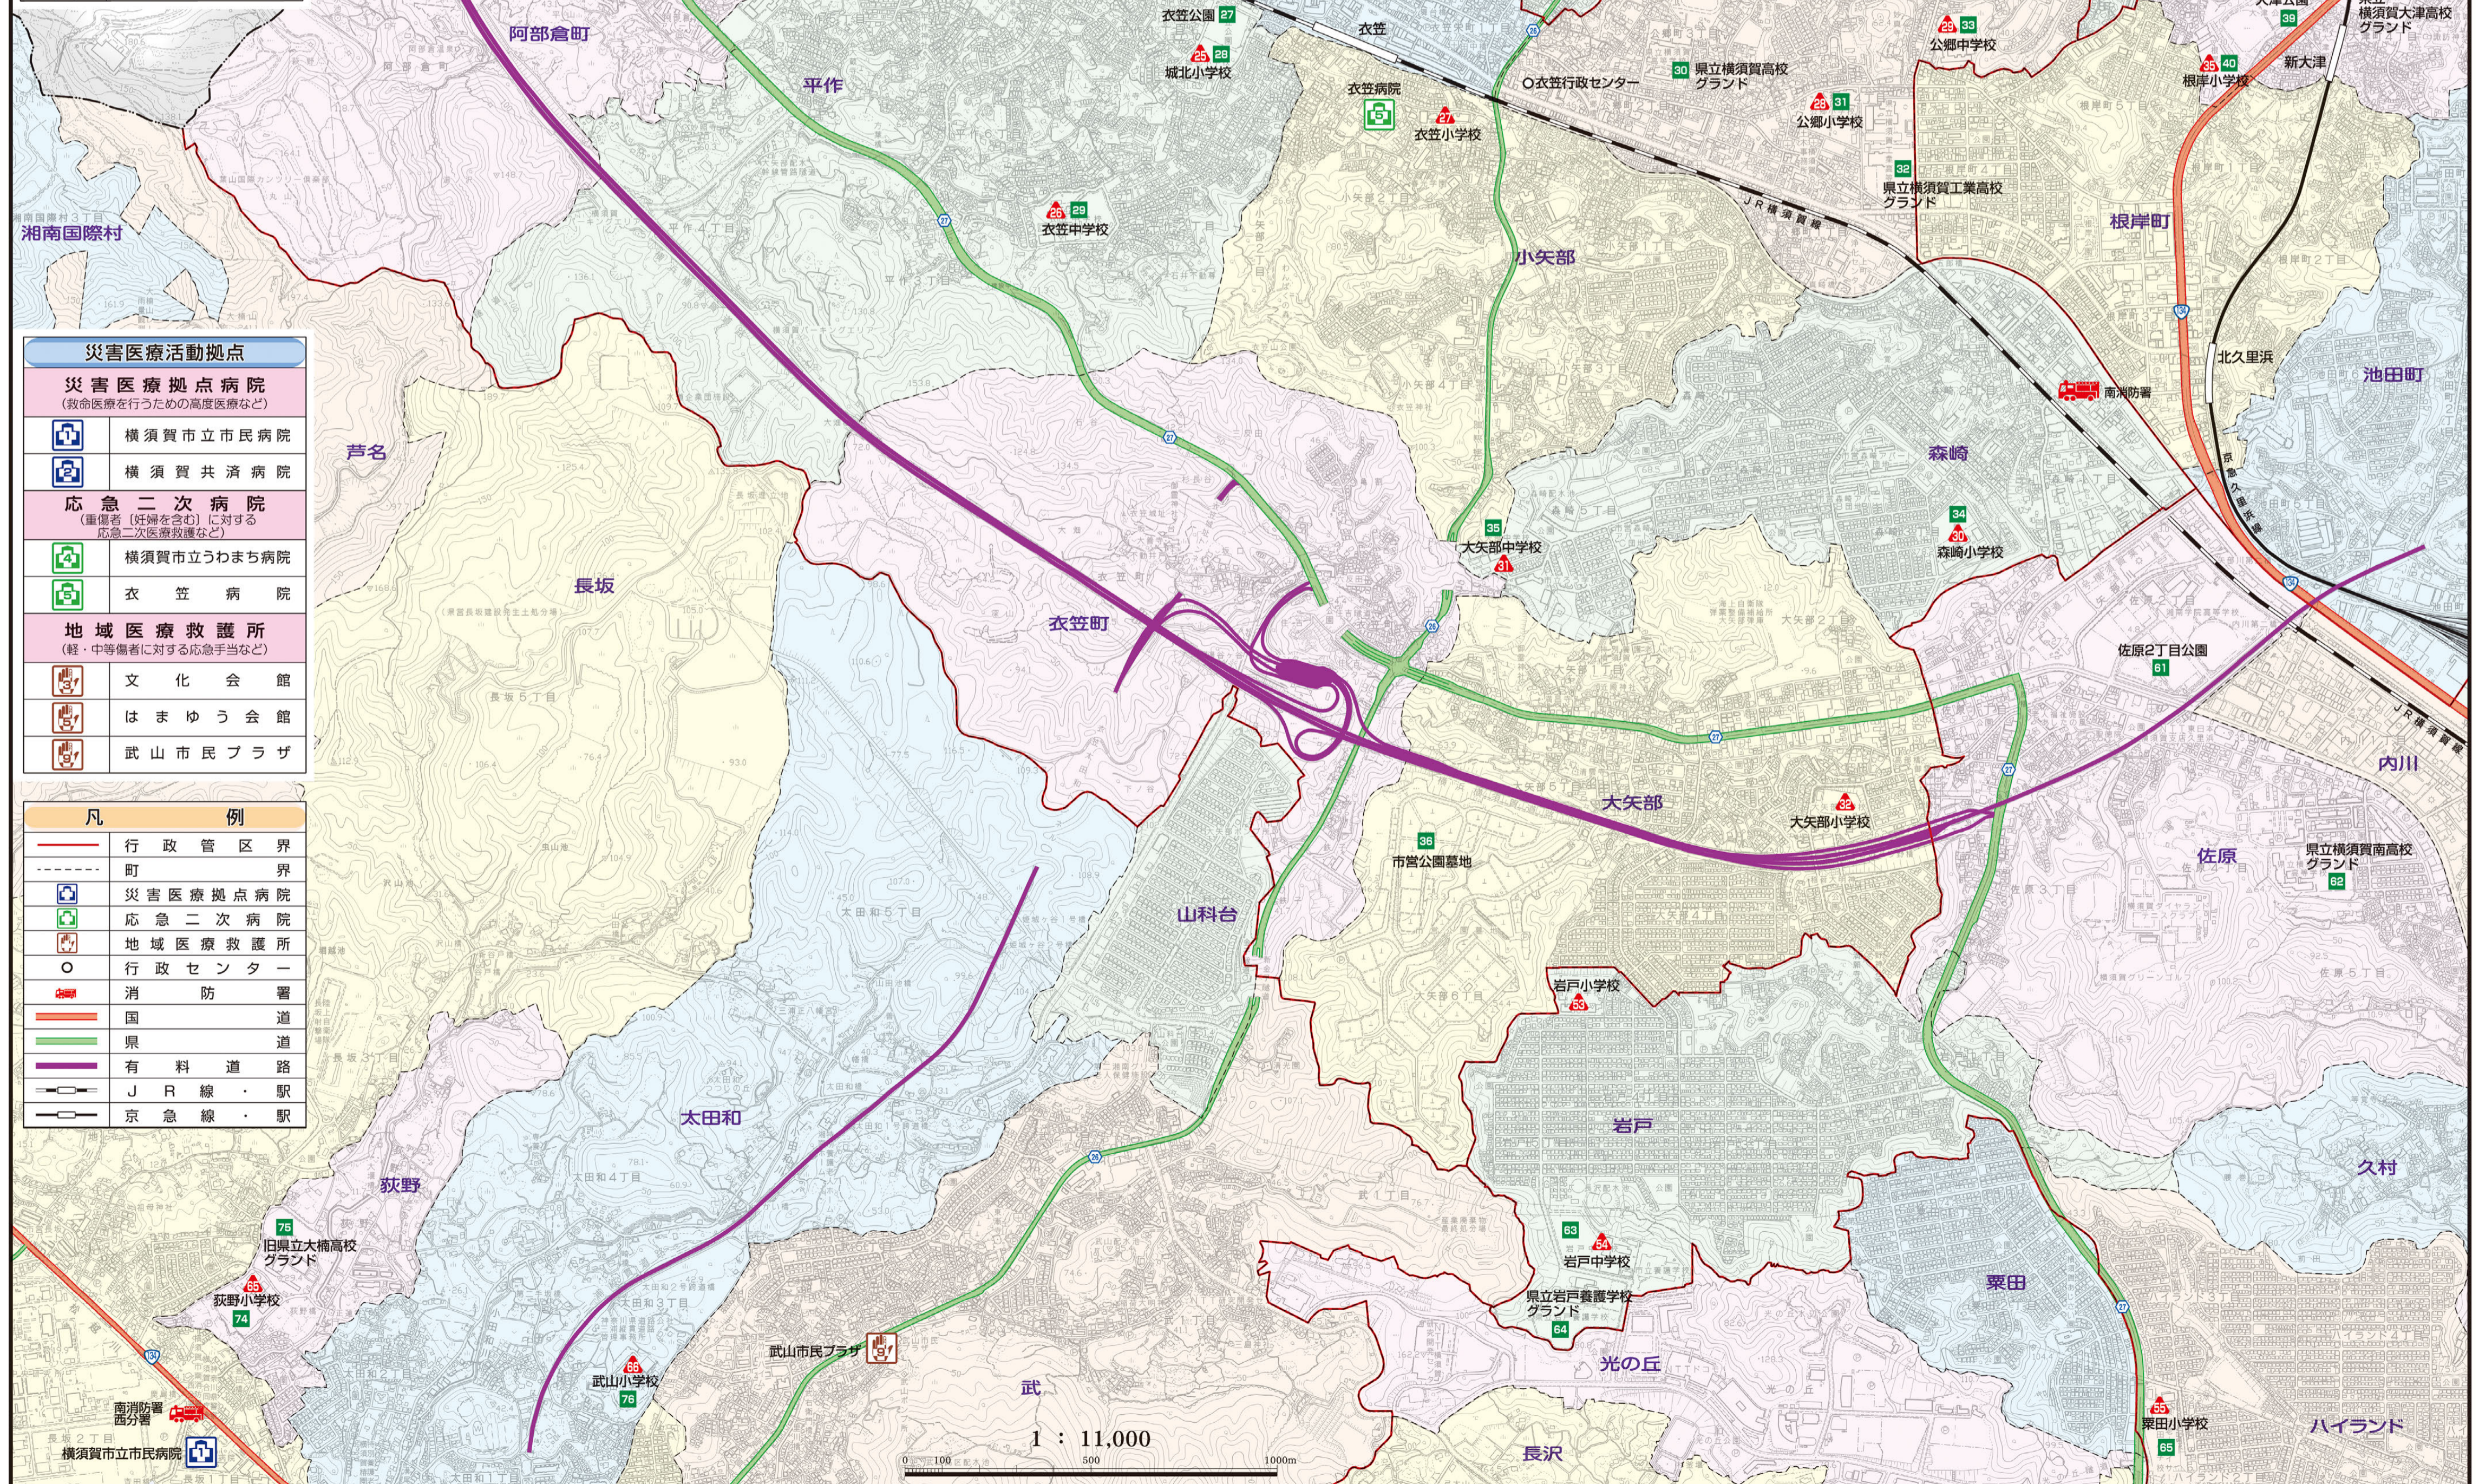

広域避難地	震災時避難所
13 沢山小学校グラウンド	13 沢山小学校
18 中央公園	18 田戸小学校
20 桜小学校グラウンド	20 桜小学校
21 不入斗中学校グラウンド	21 不入斗中学校
22 坂本中学校グラウンド	22 坂本中学校
23 鶴久保小学校グラウンド	23 豊島小学校
24 不入斗公園	24 鶴久保小学校
25 池上小学校グラウンド	25 山崎小学校
26 池上中学校グラウンド	26 池上小学校
27 衣笠公園	27 池上中学校
28 城北小学校グラウンド	28 城北小学校
29 衣笠中学校グラウンド	29 衣笠中学校
30 県立横須賀高校グラウンド	30 衣笠小学校
31 公郷小学校グラウンド	31 公郷小学校
32 県立横須賀工業高校グラウンド	32 公郷中学校
33 公郷中学校グラウンド	33 森崎小学校
34 森崎小学校グラウンド	34 大矢部中学校
35 大矢部中学校グラウンド	35 大矢部小学校
36 市営公園墓地	36 大津小学校
37 県立横須賀大津高校グラウンド	37 大津中学校
38 大津中学校グラウンド	38 根岸小学校
39 大津公園	39 岩戸小学校
40 根岸小学校グラウンド	40 岩戸中学校
41 佐原2丁目公園	41 粟田小学校
42 県立横須賀南高校グラウンド	42 荻野小学校
43 岩戸中学校グラウンド	43 武山小学校
44 県立岩戸養護学校グラウンド	
45 粟田小学校グラウンド	
46 荻野小学校グラウンド	
47 旧県立大橋高校グラウンド	
48 武山小学校グラウンド