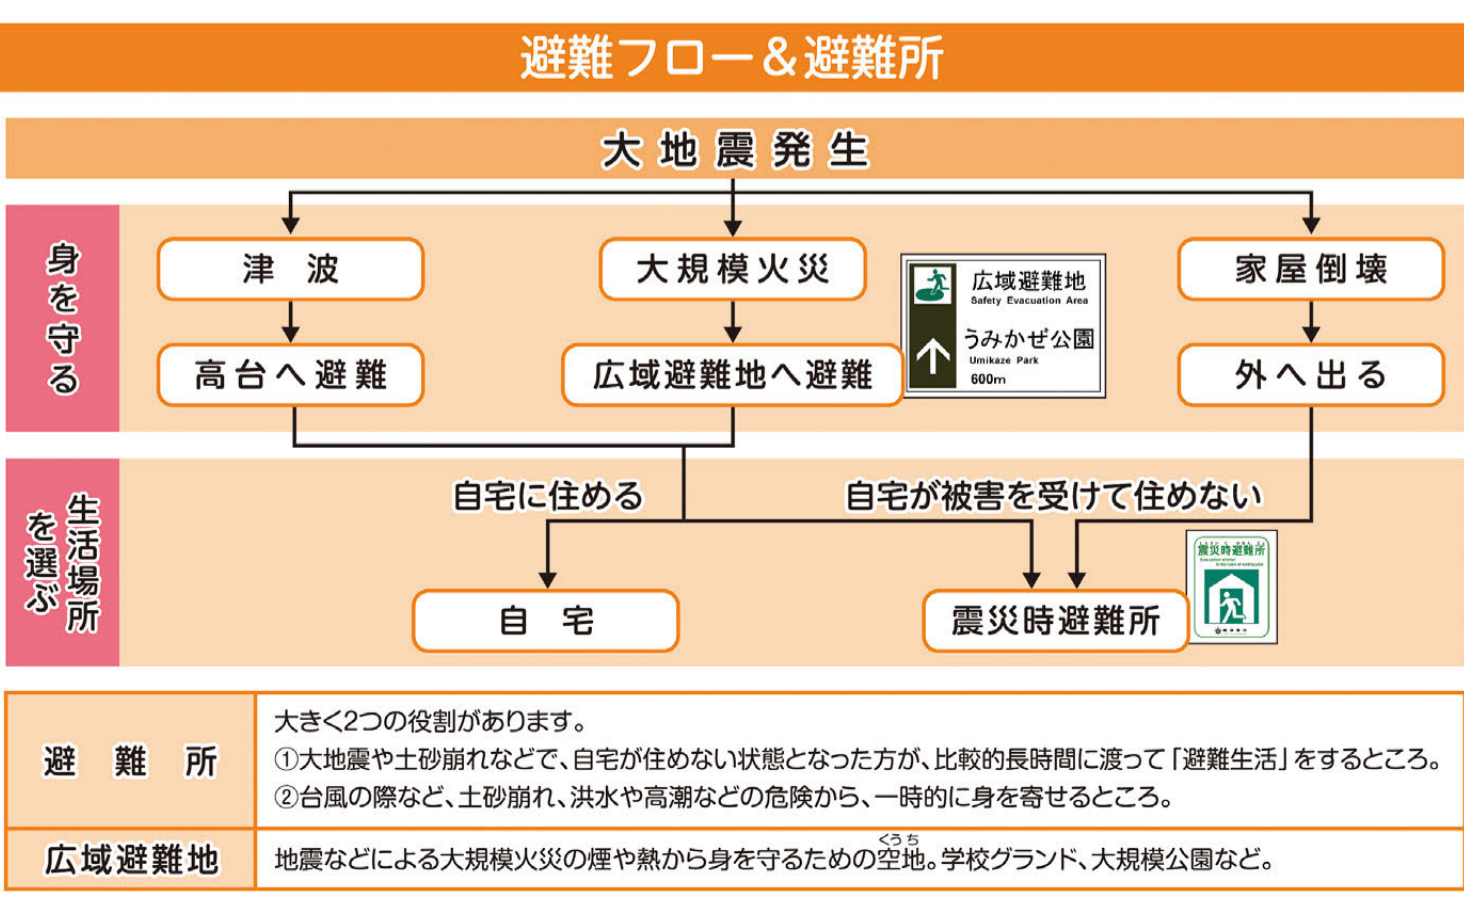

ステップ3 ホームセンターなどでは、家具や家電製品を固定する道具が多数販売されているので、家具転倒防止対策を実施しましょう。また、食器棚や窓にはガラス飛散防止対策も忘れずに実施しましょう。

ステップ4 横須賀市には、昭和56年5月以前の住宅の耐震診断や耐震補強工事などの費用の一部を補助する制度があります。ご自宅の耐震補強を検討される場合には、市役所にご相談ください。

行動3 はじめよう!「わが家の防災会議」

ステップ1 家族全員で、災害が発生したことを想定して、家族の役割、備蓄品、連絡手段などについて「わが家の防災会議」で話しあってみましょう。

ステップ2 災害時には電話がつながりにくくなります。家族との連絡を取り合うには、**災害用伝言ダイヤル(171)**や**災害用伝言板**が有効です。

伝言の録音方法

①⑦①にダイヤルする

録音の場合 ①

被災地の電話番号をダイヤルする
(×××)××××××××××

被災地以外の方も、被災地以外の方も
被災地の電話番号を市外局番からダイヤルしてください。

30秒以内で話す

伝言の再生方法

①⑦①にダイヤルする

再生の場合 ②

被災地の電話番号をダイヤルする
(×××)××××××××××

被災地以外の方も、被災地以外の方も
被災地の電話番号を市外局番からダイヤルしてください。

メッセージを聞く

■NTTドコモ
<http://dengon.docomo.ne.jp/top.cgi>

■au
<http://dengon.esweb.ne.jp>

■ソフトバンク
<http://dengon.softbank.ne.jp>

■災害用伝言板(web171)
*パソコンやスマートフォンなどから伝言板サイトにアクセスし、連絡を取りたい電話番号を入力して安否情報を文字で登録・確認します。
<https://www.web171.jp/>

広域避難地	震災時避難所
13 沢山小学校グラウンド	13 沢山小学校
18 中央公園	18 田戸小学校
20 桜小学校グラウンド	20 桜小学校
21 不入斗中学校グラウンド	21 不入斗中学校
22 坂本中学校グラウンド	22 坂本中学校
23 鶴久保小学校グラウンド	23 豊島小学校
24 不入斗公園	24 鶴久保小学校
25 池上小学校グラウンド	25 山崎小学校
26 池上中学校グラウンド	26 池上小学校
27 衣笠公園	27 池上中学校
28 城北小学校グラウンド	28 城北小学校
29 衣笠中学校グラウンド	29 衣笠中学校
30 県立横須賀高校グラウンド	30 衣笠小学校
31 公郷小学校グラウンド	31 公郷小学校
32 県立横須賀工業高校グラウンド	32 公郷中学校
33 公郷中学校グラウンド	33 森崎小学校
34 森崎小学校グラウンド	34 大矢部中学校
35 大矢部中学校グラウンド	35 大矢部小学校
36 市営公園墓地	36 大津小学校
37 県立横須賀大津高校グラウンド	37 大津中学校
38 大津中学校グラウンド	38 根岸小学校
39 大津公園	39 岩戸小学校
40 根岸小学校グラウンド	40 岩戸中学校
41 佐原2丁目公園	41 粟田小学校
42 県立横須賀南高校グラウンド	42 荻野小学校
43 岩戸中学校グラウンド	43 武山小学校
44 県立岩戸養護学校グラウンド	
45 粟田小学校グラウンド	
46 荻野小学校グラウンド	
47 旧県立大橋高校グラウンド	
48 武山小学校グラウンド	