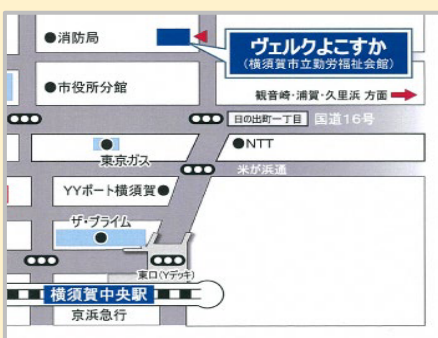

申込みはこちら↓

会場へのアクセス

7/31 入門編会場 ヴェルクよこすか (横須賀市立勤労福祉会館)

横須賀市日の出町1-5

京浜急行
横須賀中央駅
東口から
徒歩5分

8/21 実践編会場 横須賀市生涯学習センター (まなびかん)

横須賀市西逸見 1-38-11 ウェルシティ市民プラザ内

京浜急行
逸見駅から
徒歩5分