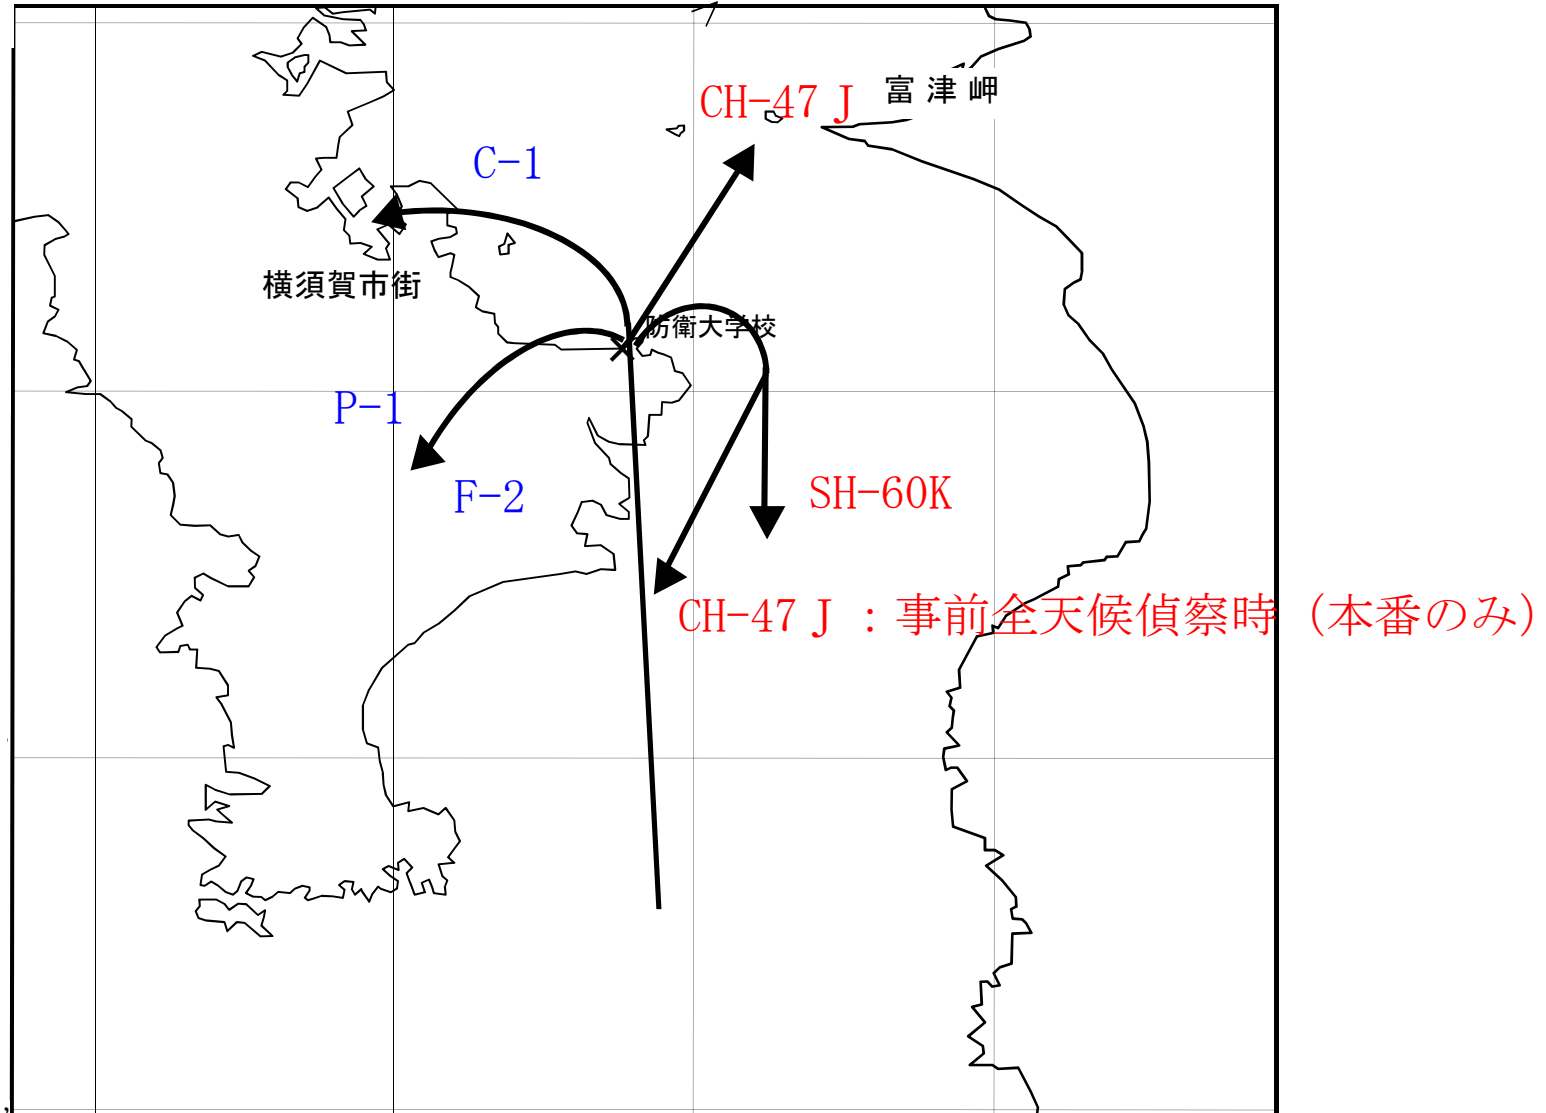

# 防衛大学校 航空機飛行実施予定

6. 3. 11 現在

期 日	所 属	機種×機数、空包等	予定時刻	摘 要
3. 18 (月)	海上自衛隊	SH-60K × 1機	1000~1100	予行：本校上空通過（1回）
	航空自衛隊	C-1 × 1機	0900~1000	
3. 19 (火)	海上自衛隊	SH-60K × 1機	1000~1100	予行：本校上空通過（1回） ※18(月)に実施しない場合のみ実施
	航空自衛隊	C-1 × 1機	0900~1000	
			F-2 × 2機	1200~1300
3. 21 (木)	陸上自衛隊	CH-47J × 1機	1040~1110	予行：本校上空通過（1回）
	海上自衛隊	P-1 × 1機	1310~1410	
3. 22 (金)	陸上自衛隊	CH-47J × 1機	1040~1110	予行：本校上空通過（1回） ※21(木)に実施しない場合のみ実施
	海上自衛隊	P-1 × 1機	1310~1410	
	航空自衛隊	F-2 × 2機	0900~1000 1200~1300	予行：本校上空通過（1回） ※19(火)に実施しない場合のみ実施
3. 23 (土)	陸上自衛隊	CH-47J × 1機	1340~1344	本校上空通過（2回：天候偵察含む）
	海上自衛隊	P-1 × 1機		本校上空通過（1回）
		SH-60K × 1機		
	航空自衛隊	C-1 × 1機		
F-2 × 2機				

※機種凡例：赤字表記・・・回転翼機／青字表記・・・固定翼機

※天候不順等により通過時間に変更が生じる場合があります。

# 飛行進入経路

※赤字表記 . . . 回転翼機 / 青字表記 . . . 固定翼機