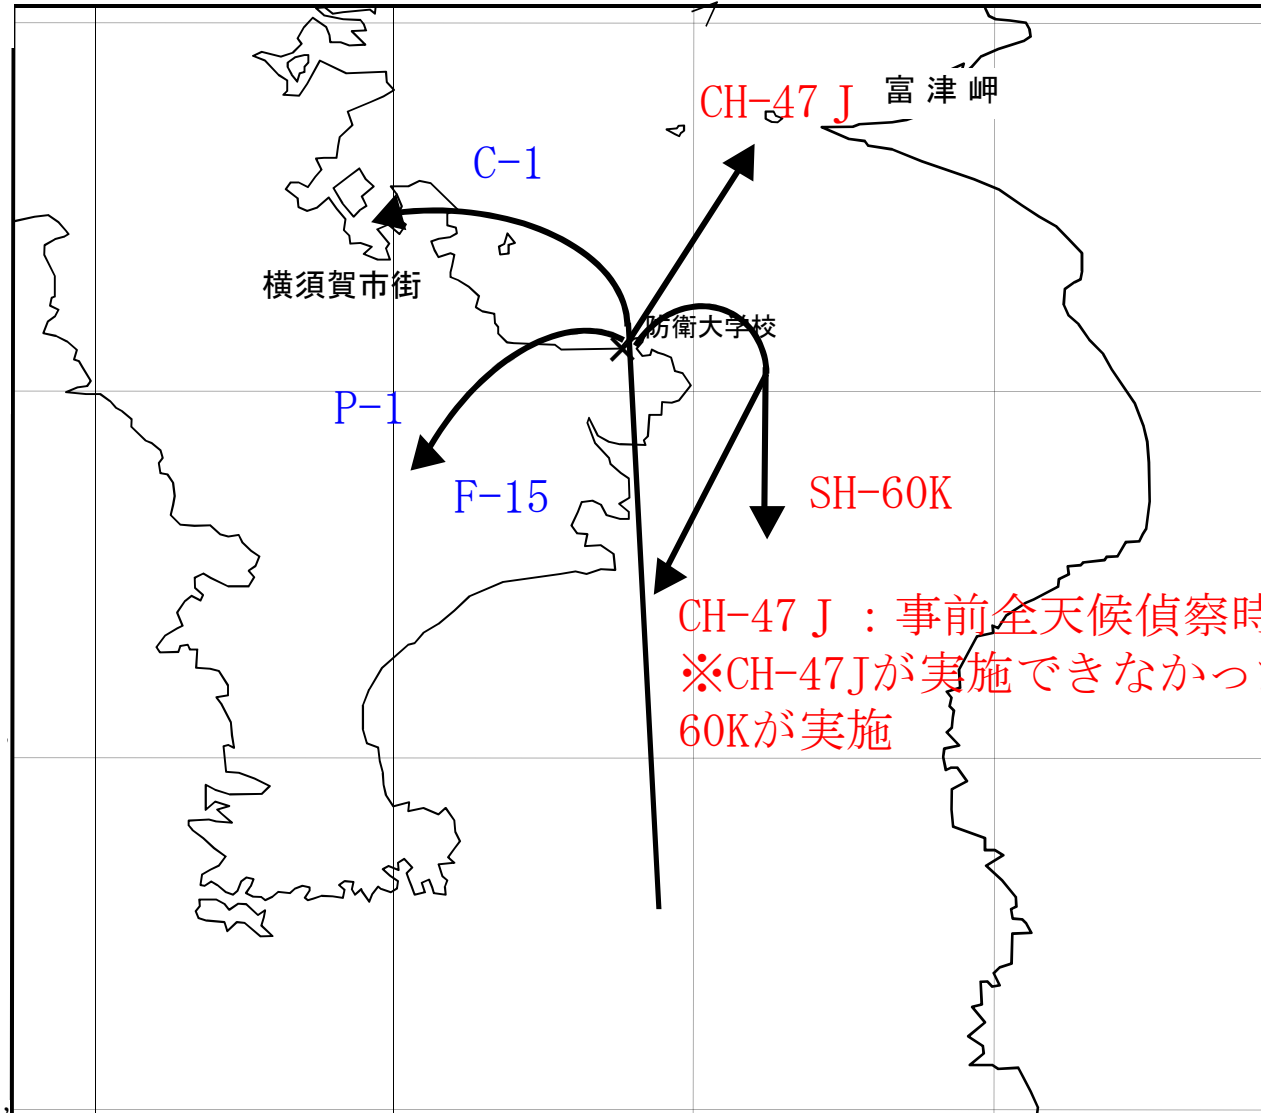

飛行進入経路

※赤字表記 . . . 回転翼機 / 青字表記 . . . 固定翼機