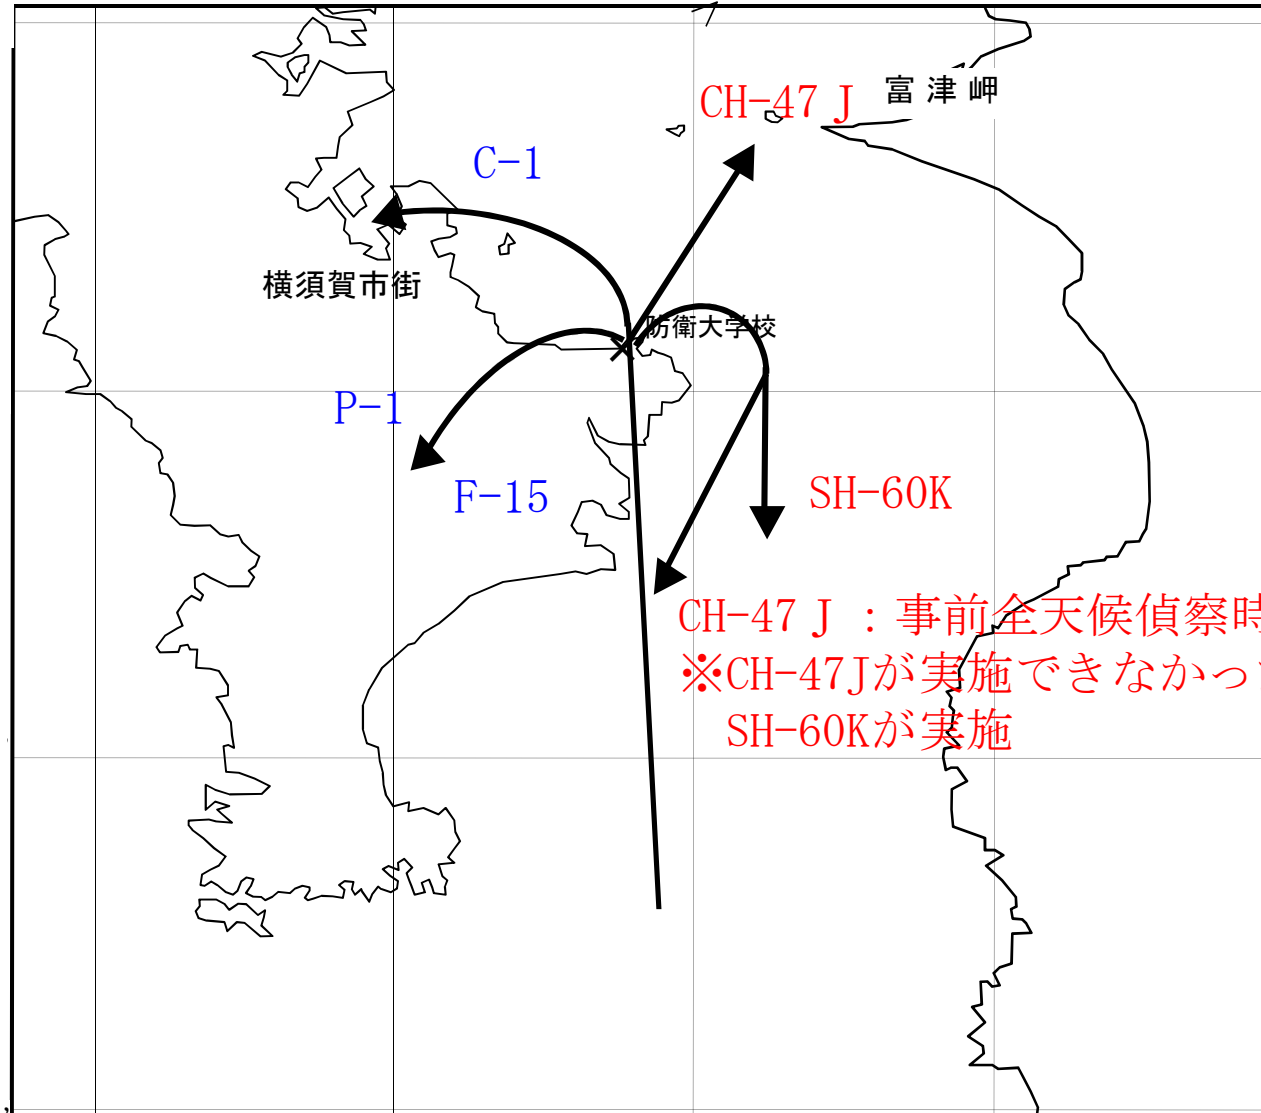

防衛大学校 航空機飛行実施予定

6. 3. 28 現在

期 日	所 属	機種×機数、空包等	予定時刻	摘 要
4.2(火)	航空自衛隊	C-1 × 1機	0900~1000	予行：本校上空通過（1回）
4.3(水)	陸上自衛隊	CH-47J × 2機	1400~1500	予行：本校上空通過（1回）
	航空自衛隊	C-1 × 1機	0900~1000	予行：本校上空通過（1回） ※2日に実施しない場合のみ実施
		F-15 × 2機	1130~1300	予行：本校上空通過（1回）
4.4(木)	陸上自衛隊	CH-47J × 2機	1400~1500	予行：本校上空通過（1回） ※3日に実施しない場合のみ実施
	海上自衛隊	SH-60K × 2機	1240~1330	予行：本校上空通過（1回）
	航空自衛隊	F-15 × 2機	1130~1240	予行：本校上空通過（1回） ※3日に実施しない場合のみ実施
4.5(金)	陸上自衛隊	CH-47J × 2機	1210~1214	本校上空通過（2回：天候偵察含む） CHでできない場合SHで実施
	海上自衛隊	SH-60K × 2機		
				P-1 × 1機
	航空自衛隊	C-1 × 1機		
		F-15 × 2機		本校上空通過（1回）

※緑表記が追加・変更箇所です。

※天候不順等により内容に変更が生じる場合があります。

飛行進入経路

※赤字表記 . . . 回転翼機 / 青字表記 . . . 固定翼機