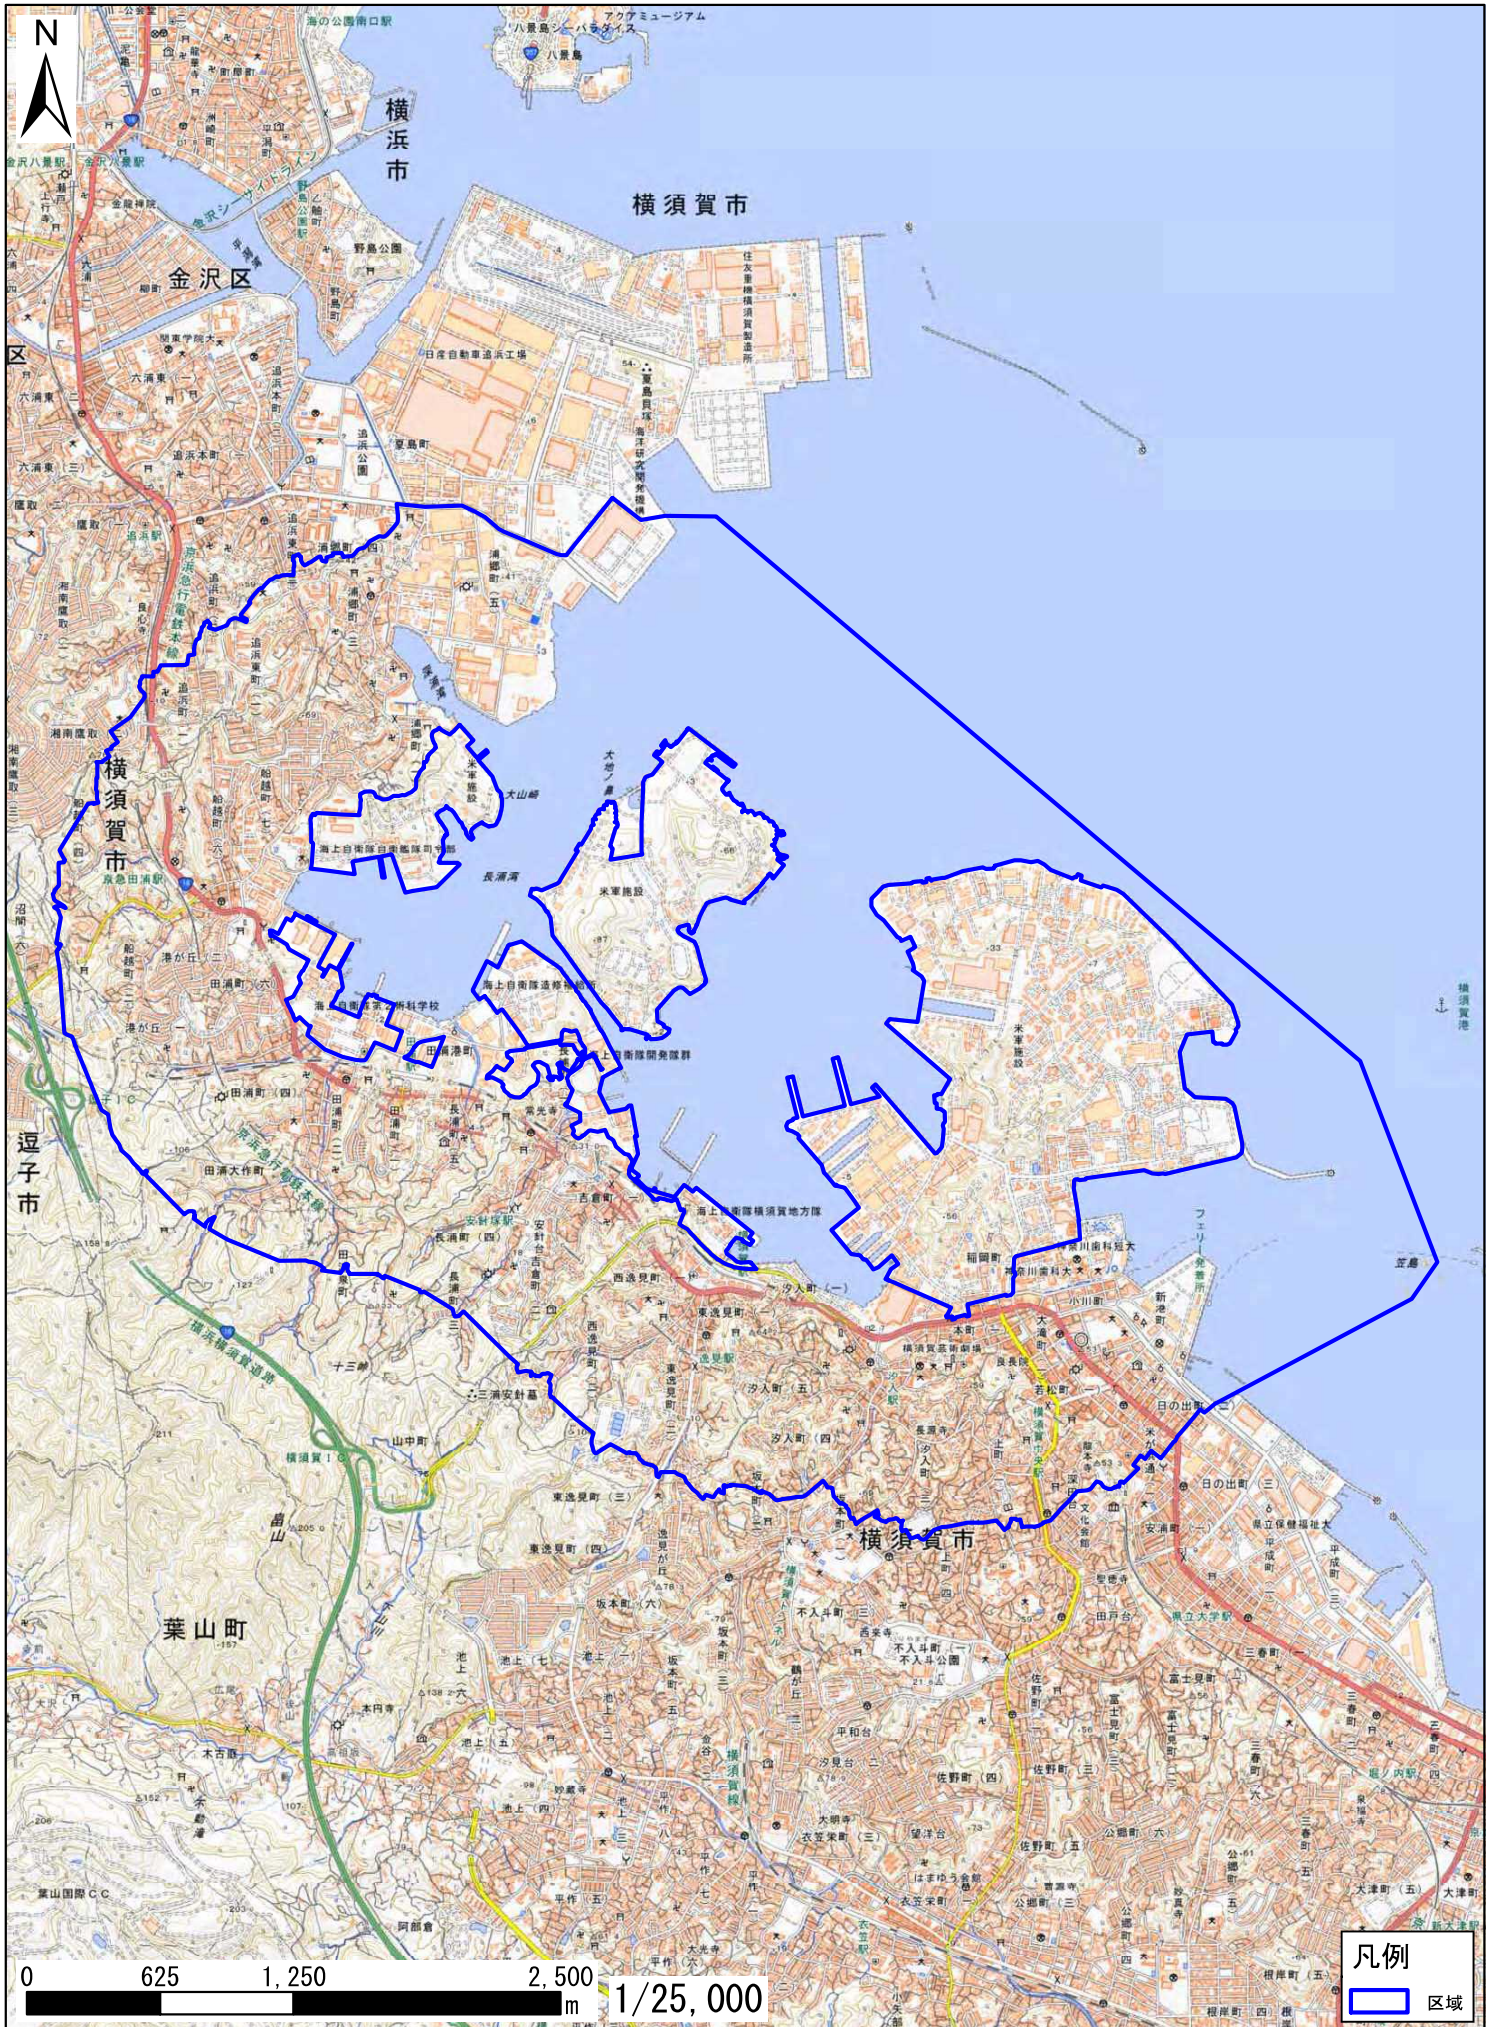

神奈川県横須賀市、逗子市、三浦市

この地図は、地理院地図に区域情報を追記して作成しています。また、地図上に記載した区域を示す線は、データ作成上の誤差が含まれます。本図は、令和5年12月時点のものです。

区域図

この地図は、地理院地図に区域情報を追記して作成しています。国土院発行2万5千分1地形図相当の誤差を有しております。また、地図上に記載した区域を示す線は、データ作成上の誤差が含まれます。本図は、令和5年12月時点のものです。

区域図

この地図は、地理院地図に区域情報を追記して作成しています。国土地理院発行2万5千分1地形図相当の誤差を有しております。また、地図上に記載した区域を示す線は、データ作成上の誤差が含まれます。本図は、令和5年12月時点のものです。

区域図

この地図は、地理院地図に区域情報を追記して作成しています。国土地理院発行2万5千分1地形図相当の誤差を有しております。また、地図上に記載した区域を示す線は、データ作成上の誤差が含まれます。本図は、令和5年12月時点のものです。

区域図

この地図は、地理院地図に区域情報を追記して作成しています。国土地理院発行2万5千分1地形図相当の誤差を有しております。また、地図上に記載した区域を示す線は、データ作成上の誤差が含まれます。本図は、令和5年12月時点のものです。