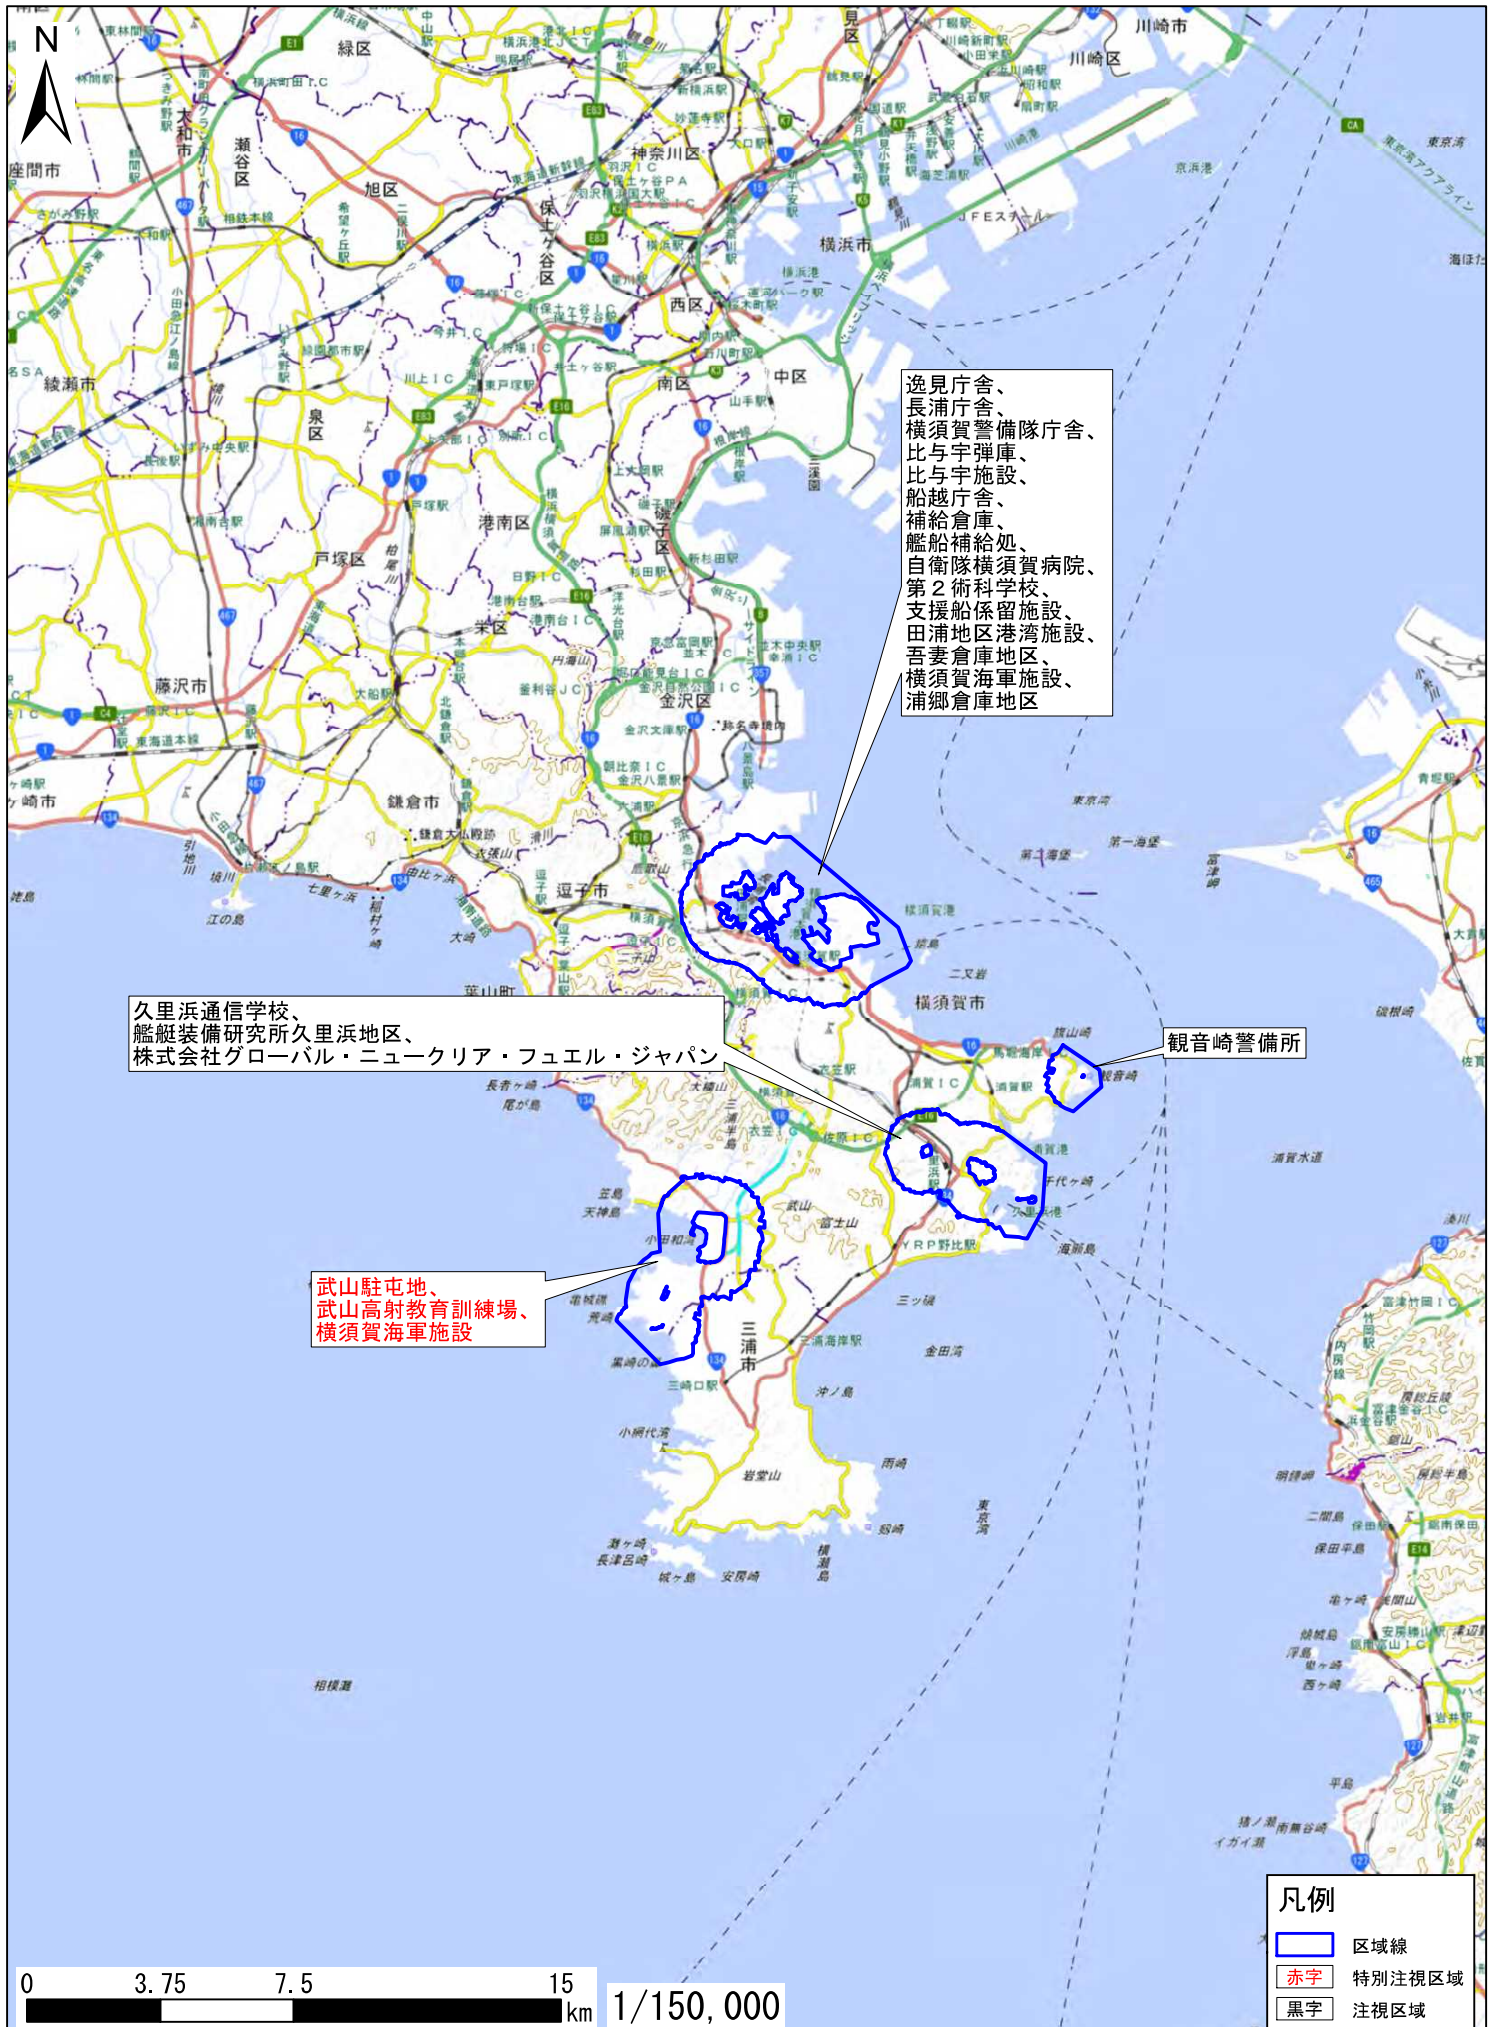

神奈川県横須賀市、逗子市、三浦市

この地図は、地理院地図に区域情報を追記して作成しています。また、地図上に記載した区域を示す線は、データ作成上の誤差が含まれます。本図は、令和5年12月時点のものです。

区域図

この地図は、地理院地図に区域情報を追記して作成しています。国土院発行2万5千分1地形図相当の誤差を有しております。また、地図上に記載した区域を示す線は、データ作成上の誤差が含まれます。本図は、令和5年12月時点のものです。

区域図

この地図は、地理院地図に区域情報を追記して作成しています。国土地理院発行2万5千分1地形図相当の誤差を有しております。また、地図上に記載した区域を示す線は、データ作成上の誤差が含まれます。本図は、令和5年12月時点のものです。

区域図

この地図は、地理院地図に区域情報を追記して作成しています。国土地理院発行2万5千分1地形図相当の誤差を有しております。また、地図上に記載した区域を示す線は、データ作成上の誤差が含まれます。本図は、令和5年12月時点のものです。

区域図

この地図は、地理院地図に区域情報を追記して作成しています。国土地理院発行2万5千分1地形図相当の誤差を有しております。また、地図上に記載した区域を示す線は、データ作成上の誤差が含まれます。本図は、令和5年12月時点のものです。