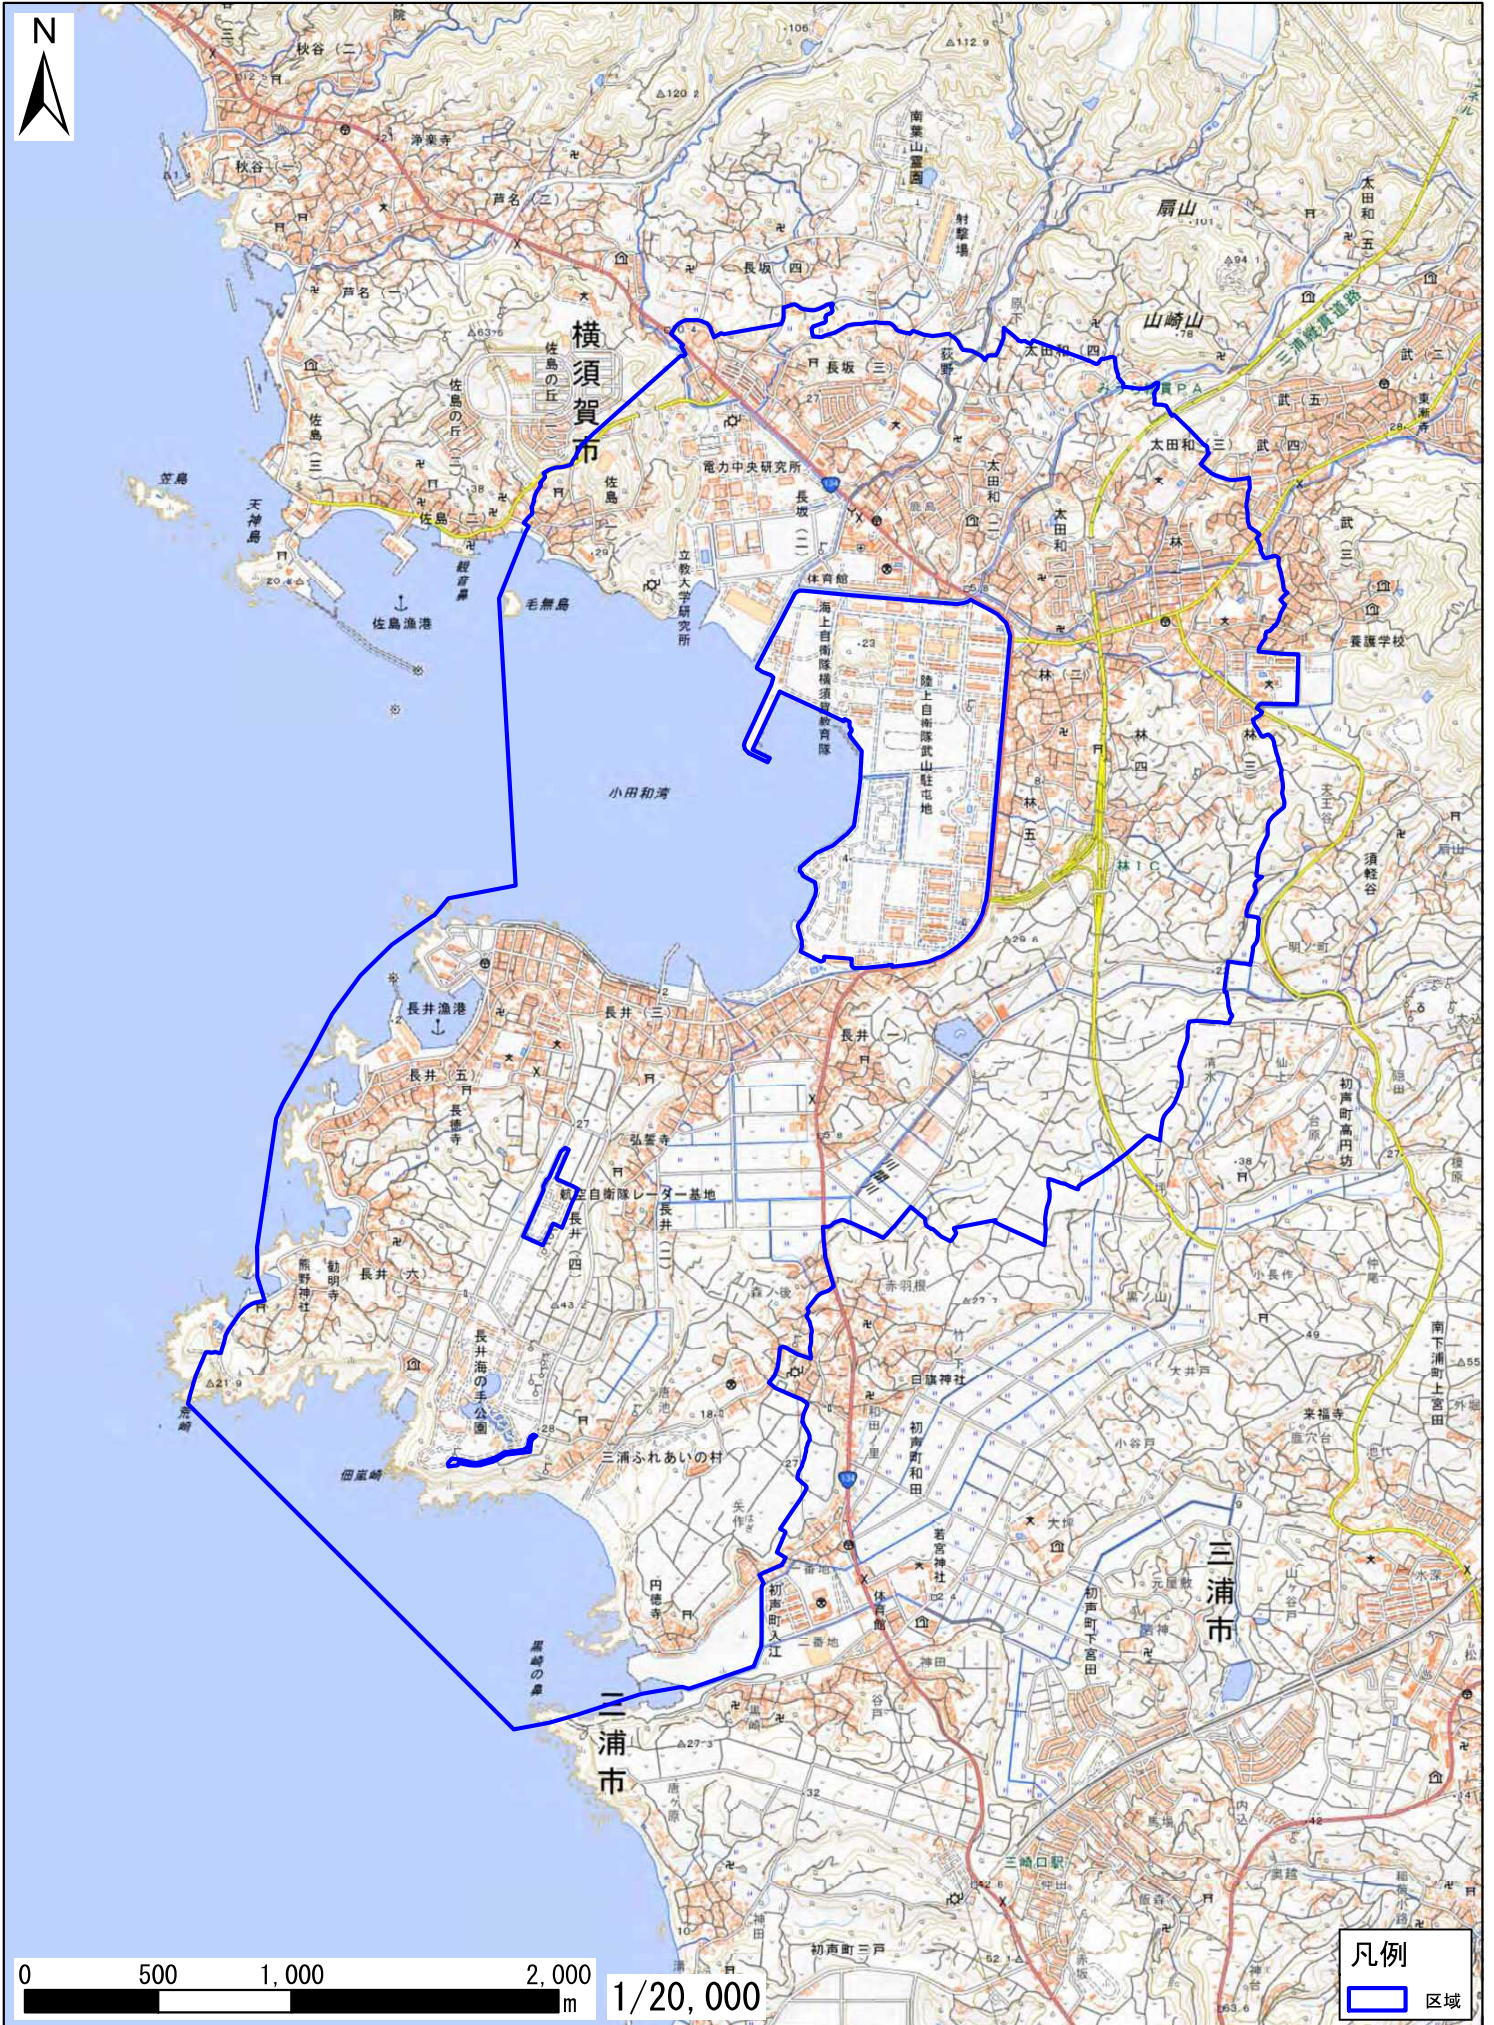

神奈川県横須賀市、逗子市、三浦市

この地図は、地理院地図に区域情報を追記して作成しています。また、地図上に記載した区域を示す線は、データ作成上の誤差が含まれます。本図は、令和5年12月時点のものです。

区域図

この地図は、地理院地図に区域情報を追記して作成しています。国土院発行2万5千分1地形図相当の誤差を有しております。また、地図上に記載した区域を示す線は、データ作成上の誤差が含まれます。本図は、令和5年12月時点のものです。

区域図

この地図は、地理院地図に区域情報を追記して作成しています。国土地理院発行2万5千分1地形図相当の誤差を有しております。また、地図上に記載した区域を示す線は、データ作成上の誤差が含まれます。本図は、令和5年12月時点のものです。

区域図

この地図は、地理院地図に区域情報を追記して作成しています。国土地理院発行2万5千分1地形図相当の誤差を有しております。また、地図上に記載した区域を示す線は、データ作成上の誤差が含まれます。本図は、令和5年12月時点のものです。

区域図

この地図は、地理院地図に区域情報を追記して作成しています。国土地理院発行2万5千分1地形図相当の誤差を有しております。また、地図上に記載した区域を示す線は、データ作成上の誤差が含まれます。本図は、令和5年12月時点のものです。