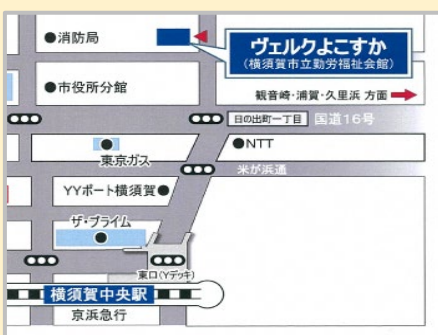

申込みはこちら↓

会場へのアクセス

7/31 入門編会場 ヴェルクよこすか (横須賀市立勤労福祉会館)

横須賀市日の出町1-5

京浜急行
横須賀中央駅
東口から
徒歩5分

8/21 実践編会場 横須賀市生涯学習センター (まなびかん)

横須賀市西逸見 1-38-11 ウェルシティ市民プラザ内

京浜急行
逸見駅から
徒歩5分