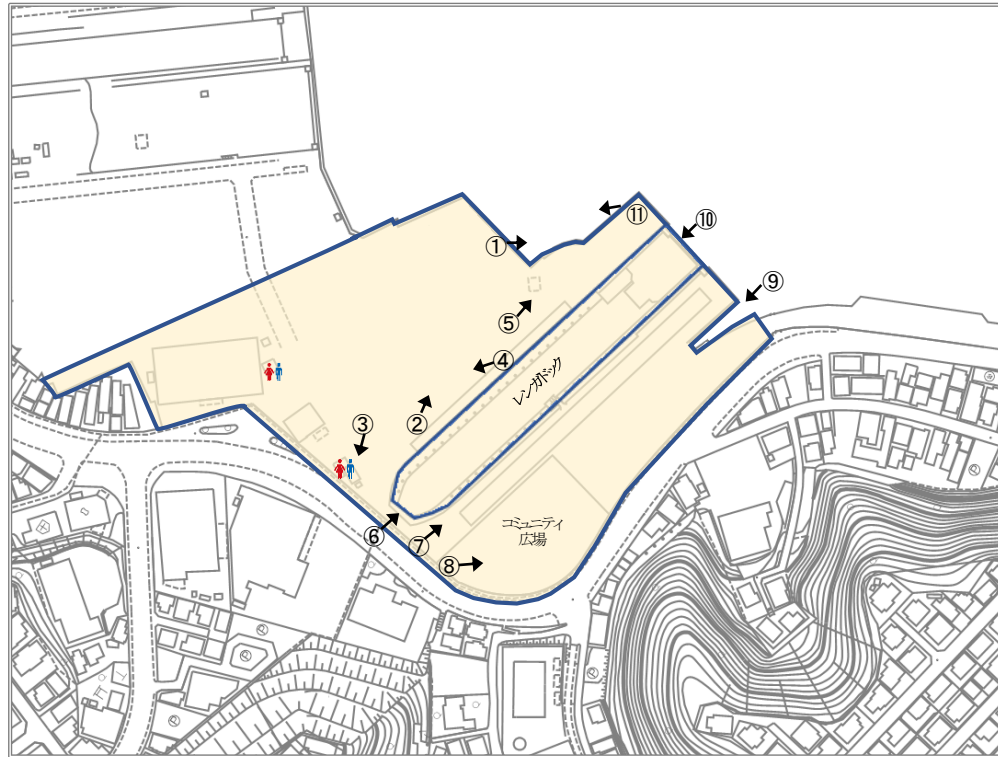

浦賀レンガドック及び周辺区域【現地写真】

トイレ2か所どちらも
男性用:洋式1基,和式1基,小便器4基
女性用:洋式1基,和式1基
だれでもトイレ1基