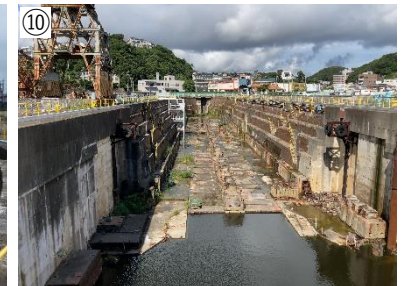

浦賀レンガドック及び周辺区域【現地写真】

トイレ2か所どちらも
男性用:洋式1基,和式1基,小便器4基
女性用:洋式1基,和式1基
だれでもトイレ1基