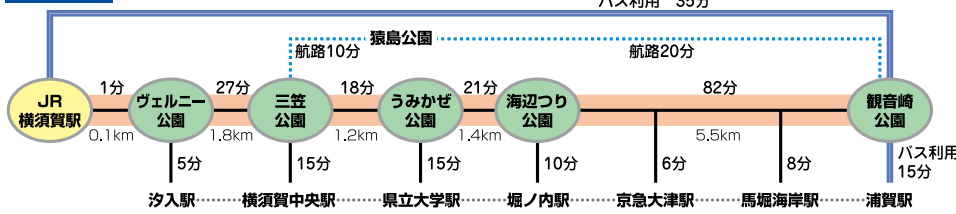

各所要時間 (徒歩は、1kmを15分ほど歩く概算時間です。)