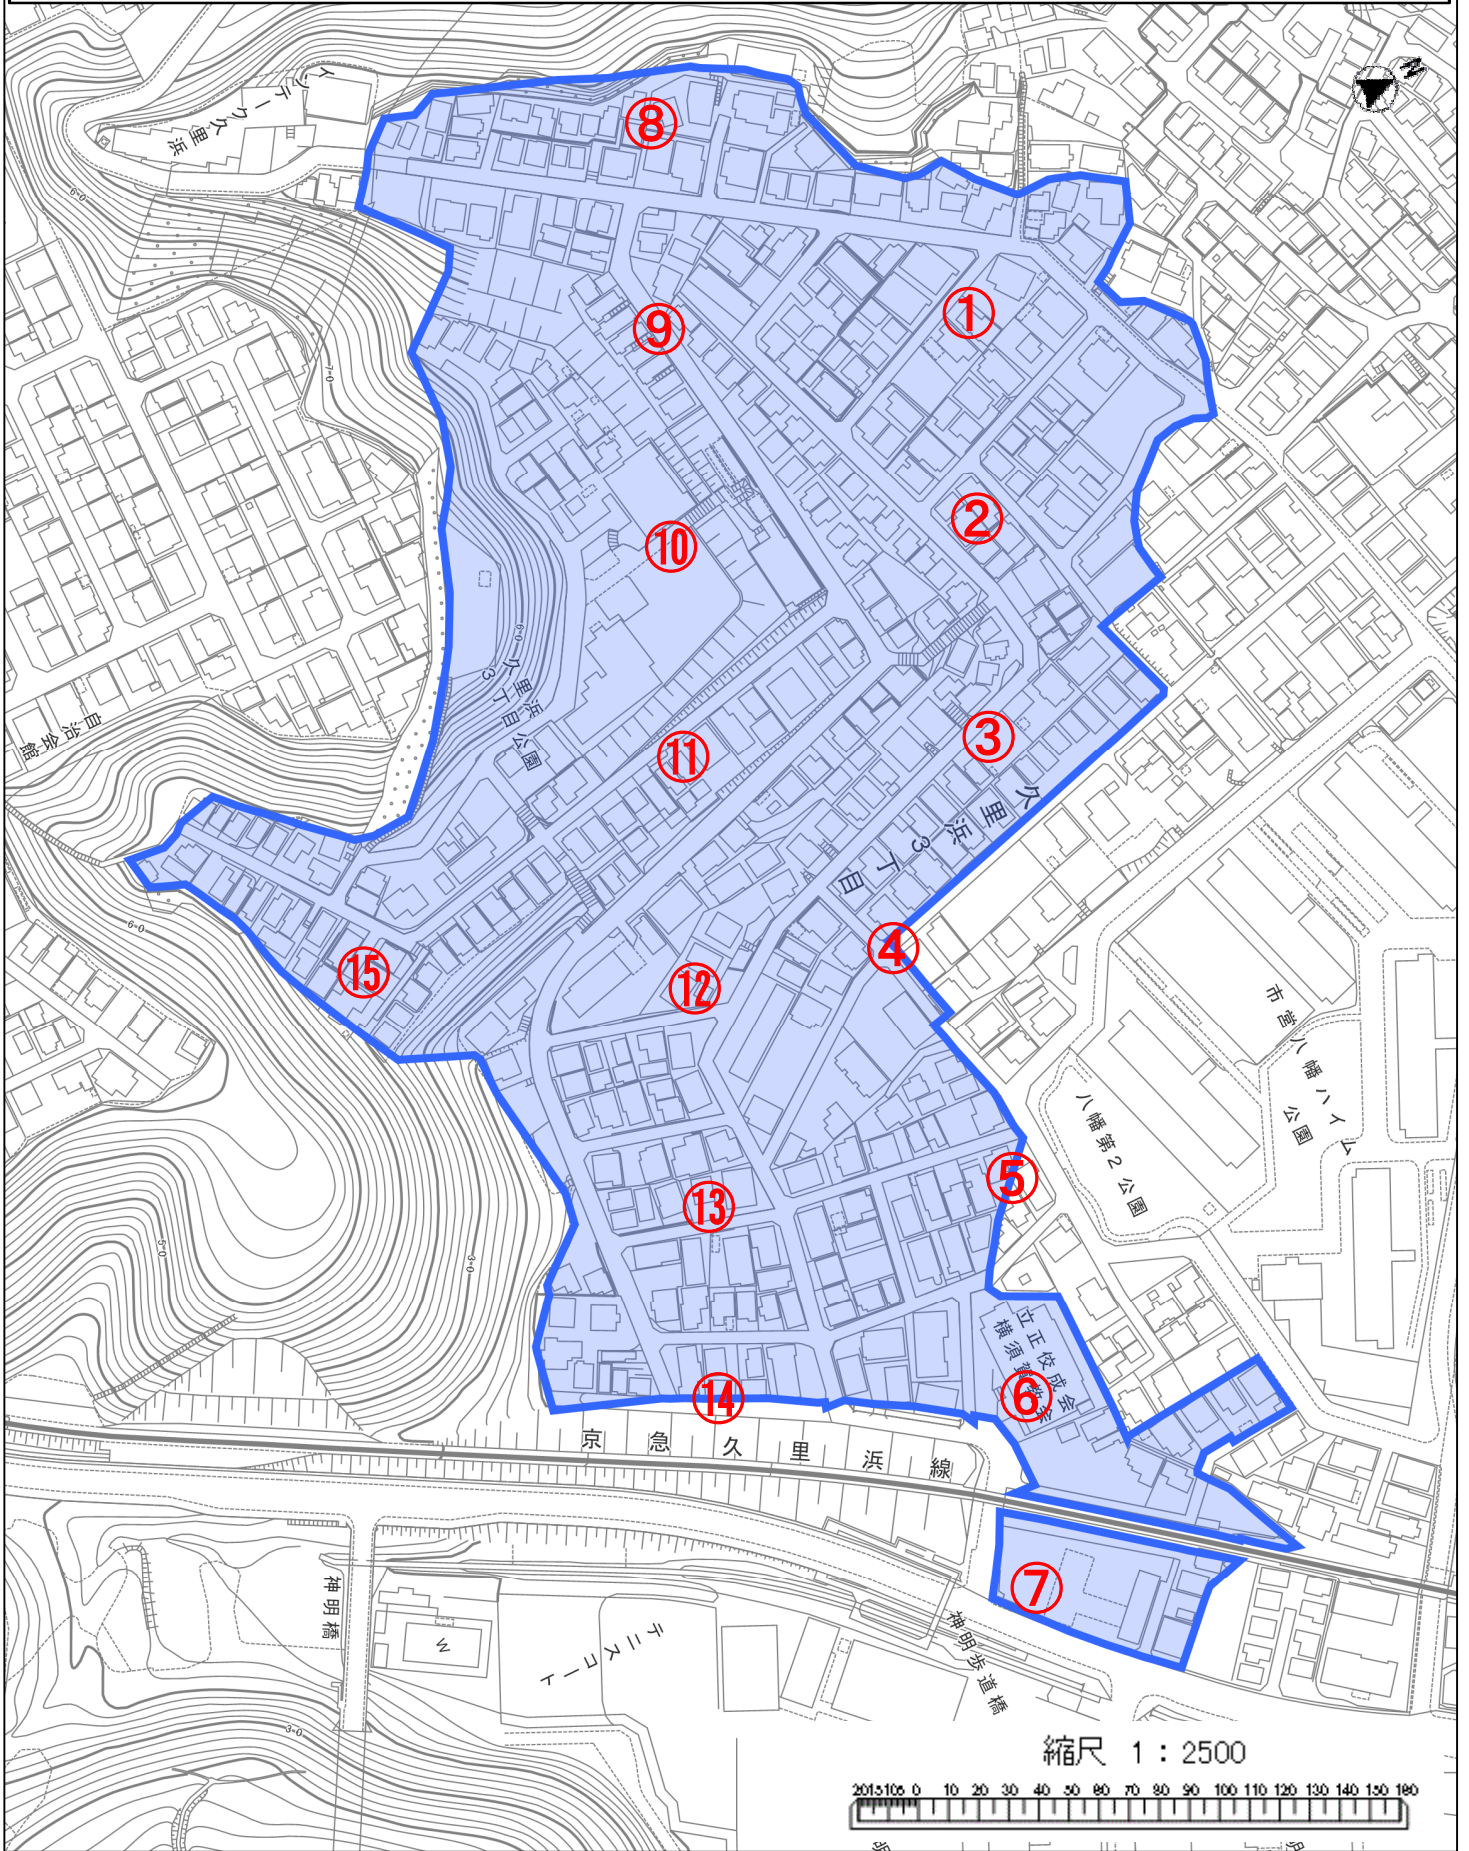

八幡土地区画整理事業

住宅地図：Copyright (C) 2021 ZENRIN CO., LTD (Z21JF086)

基盤地図：この地図の作成にあたっては、国土地理院長の承認を得て、同院発行の基盤地図情報を使用した。
(承認番号 令元情使、第717号)