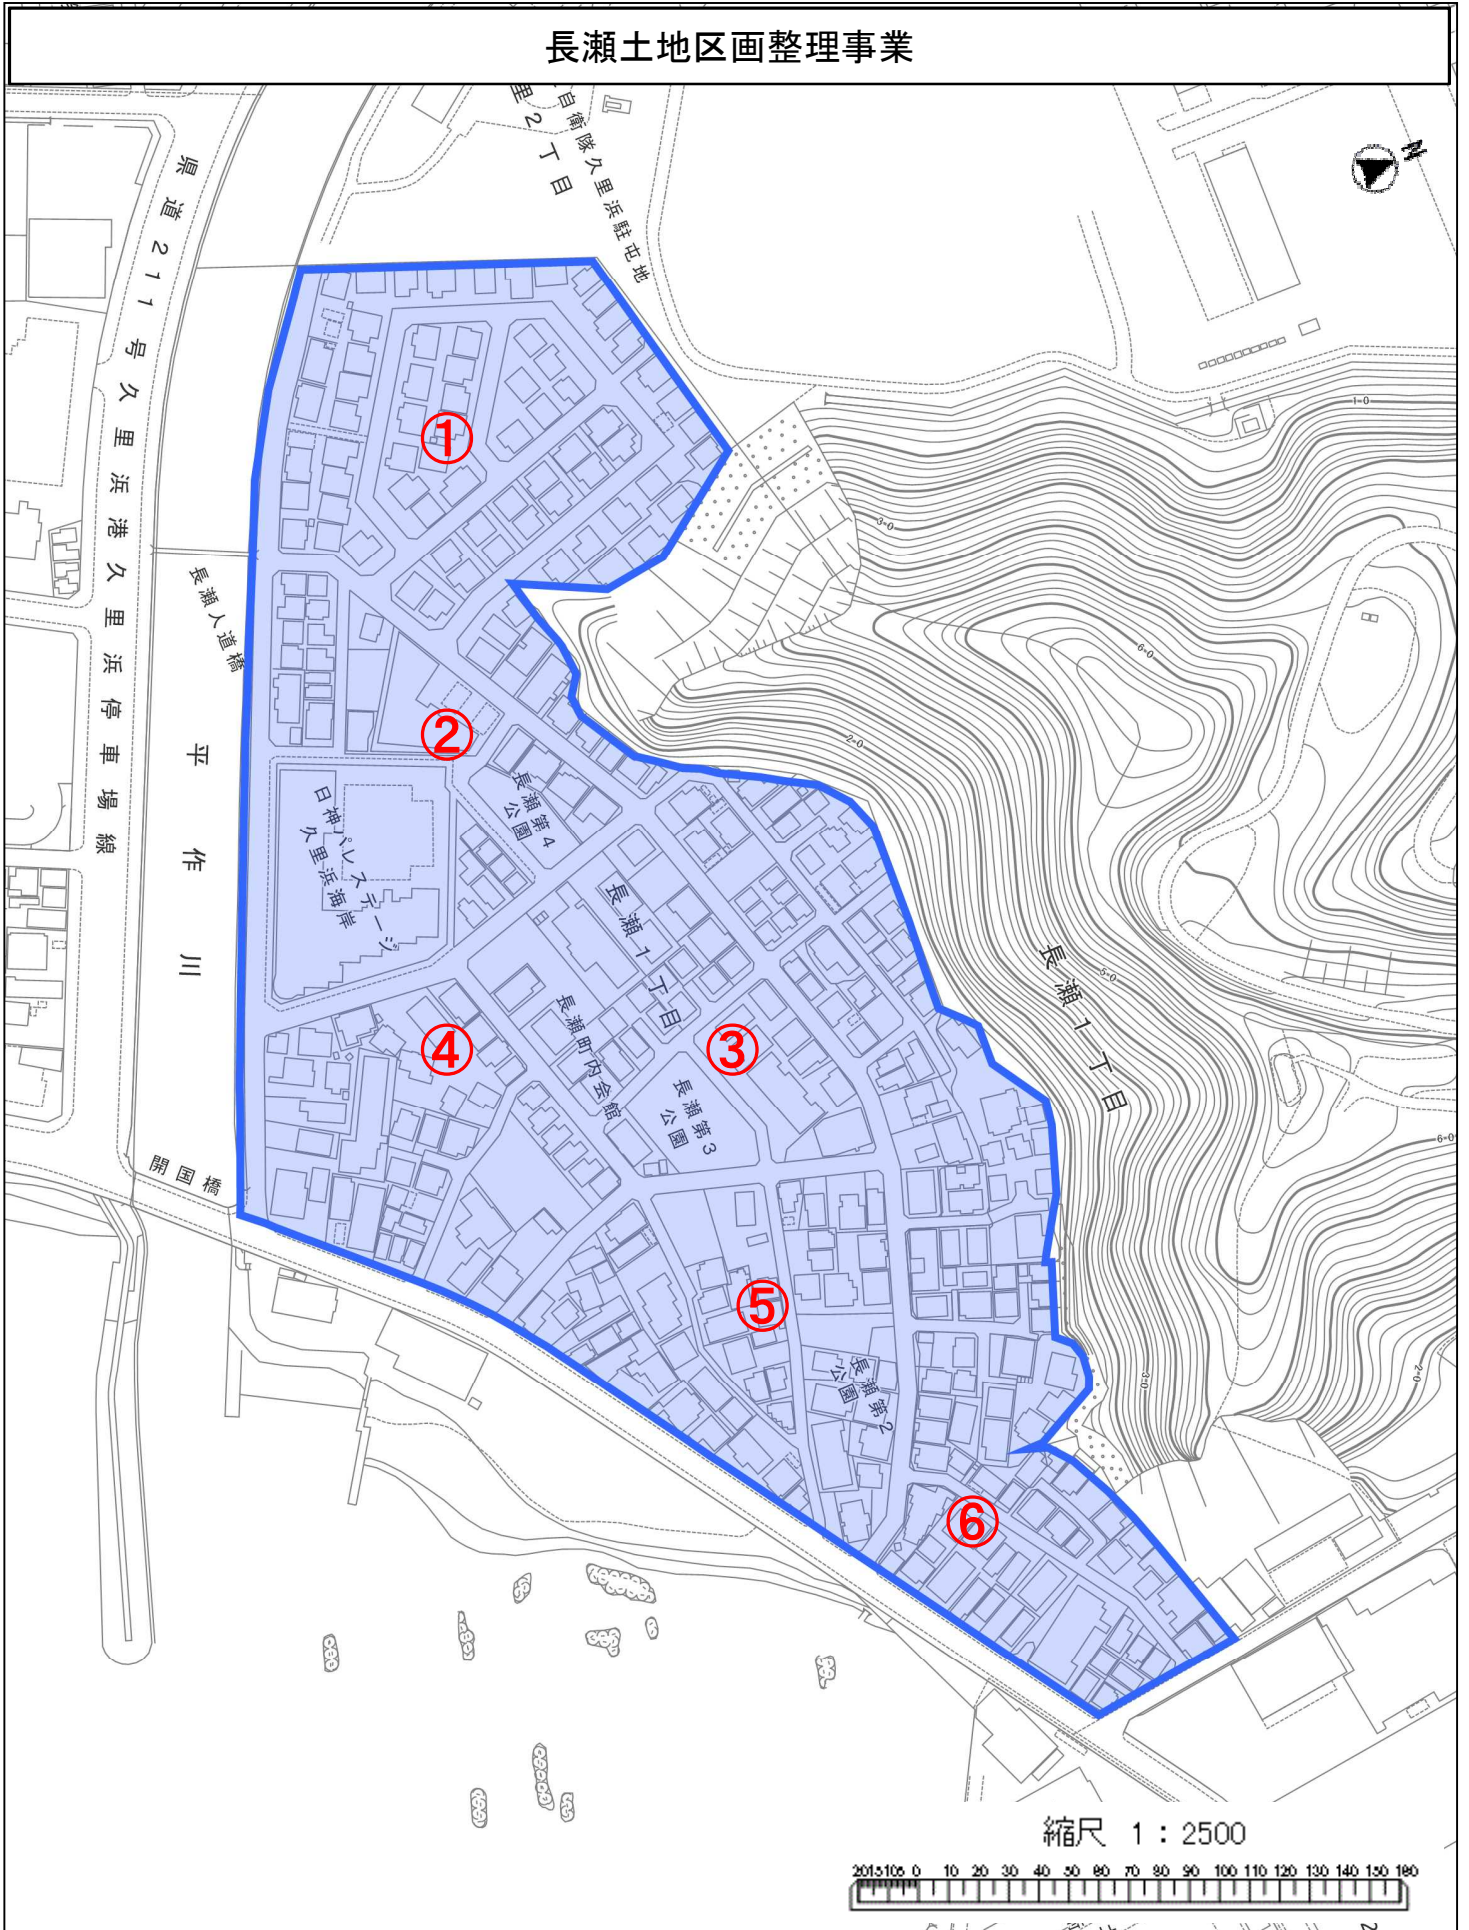

長瀬土地区画整理事業

住宅地図：Copyright (C) 2021 ZENRIN CO., LTD (Z21JF086)

基盤地図：この地図の作成にあたっては、国土地理院長の承認を得て、同院発行の基盤地図情報を使用した。
(承認番号 令元情使、第717号)