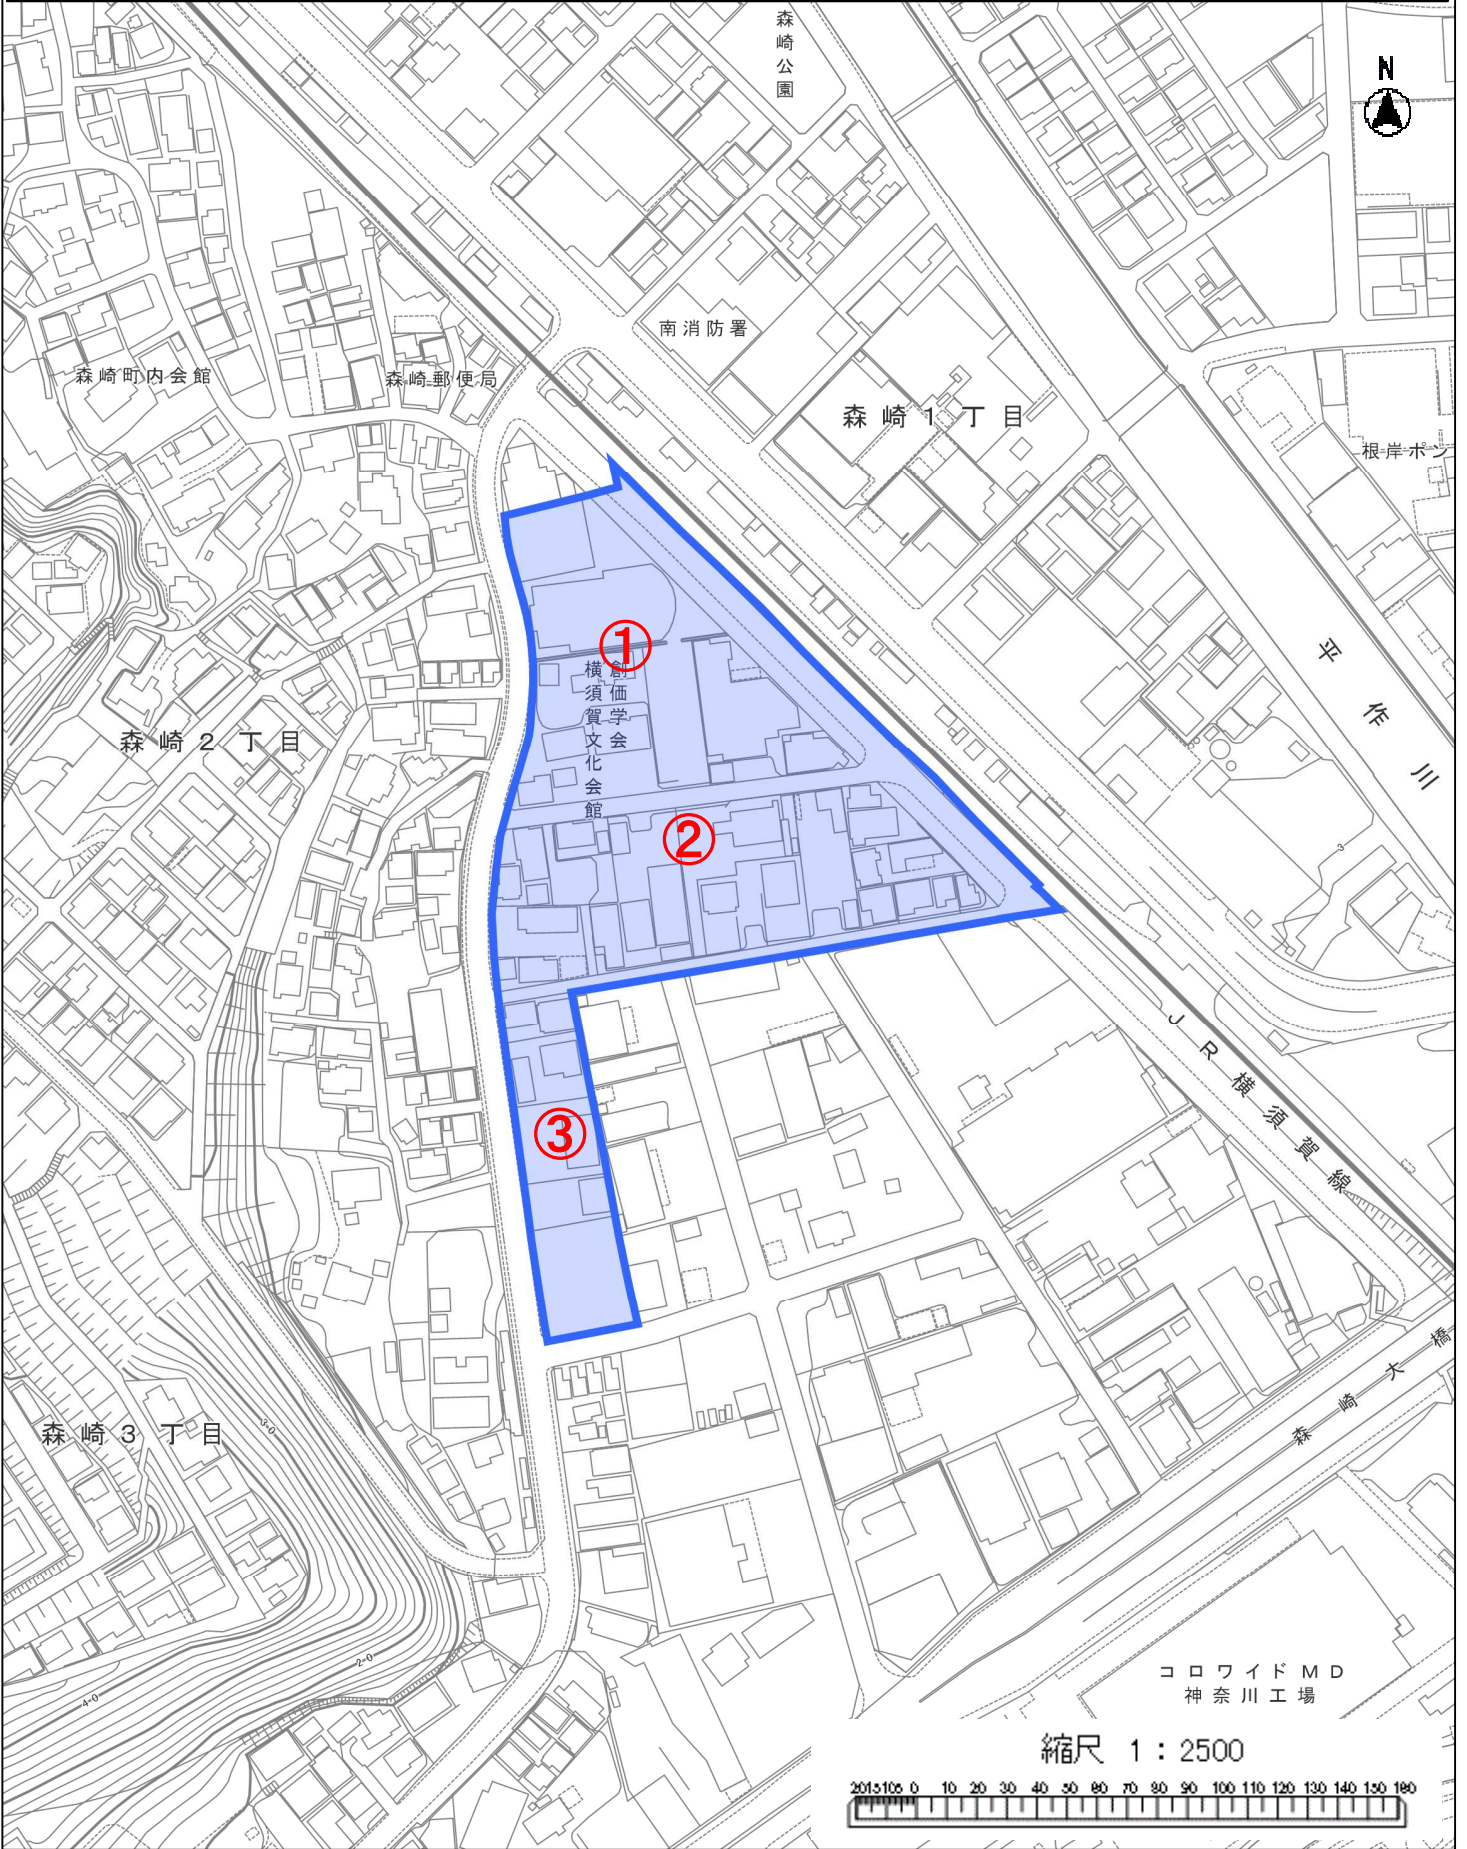

仲ノ坪土地区画整理事業

住宅地図：Copyright (C) 2021 ZENRIN CO., LTD (Z21JF086)

基盤地図：この地図の作成にあたっては、国土地理院長の承認を得て、同院発行の基盤地図情報を使用した。
(承認番号 令元情使、第717号)