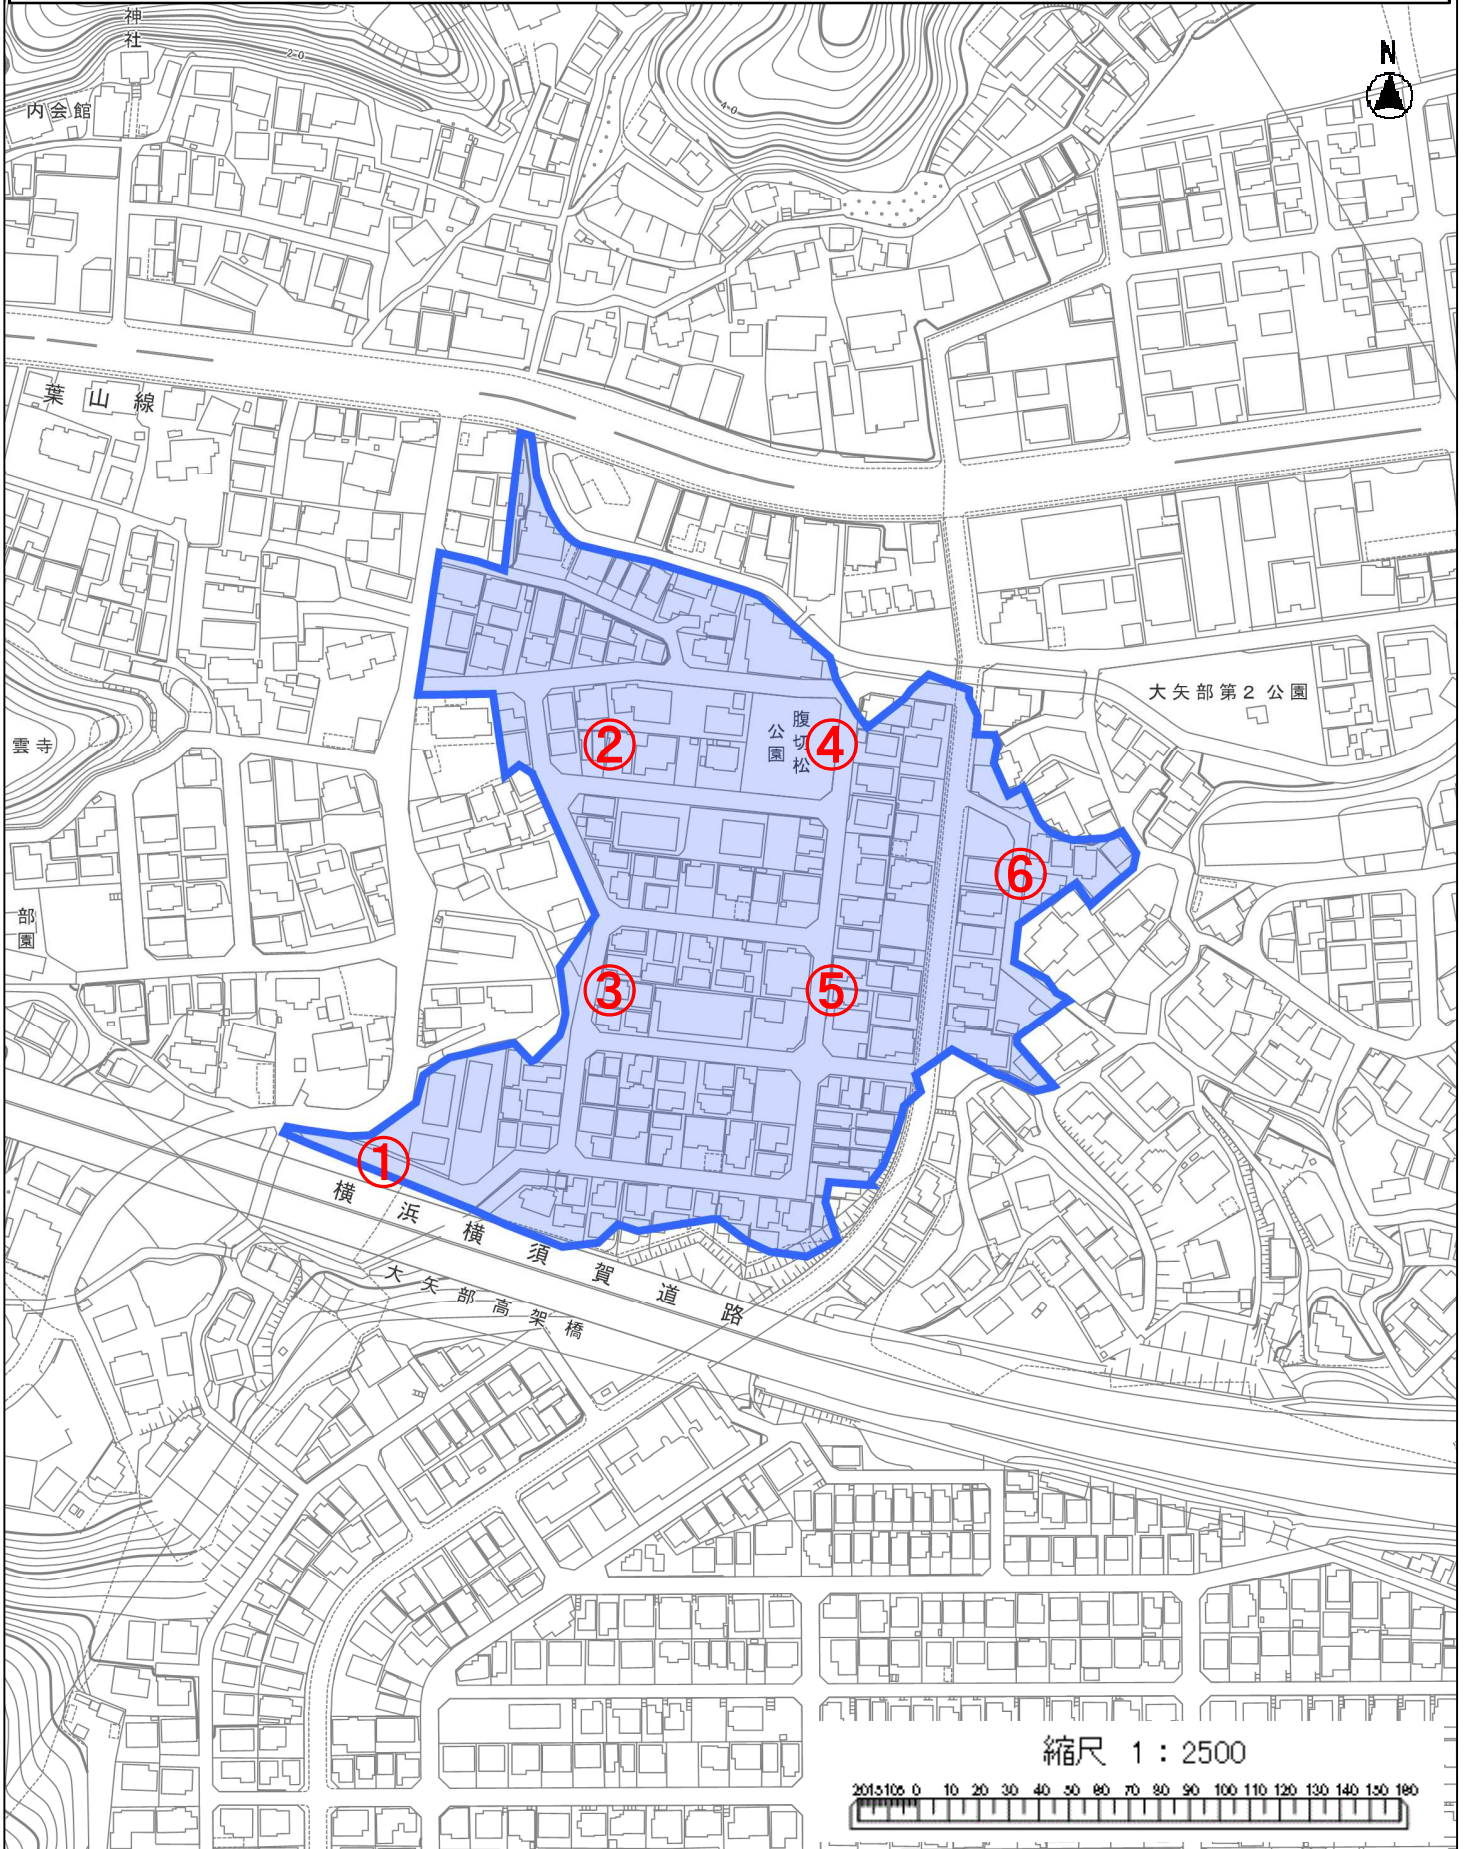

山下土地区画整理事業

住宅地図：Copyright (C) 2021 ZENRIN CO., LTD (Z21JF086)

基盤地図：この地図の作成にあたっては、国土地理院長の承認を得て、同院発行の基盤地図情報を使用した。
(承認番号 令元情使、第717号)