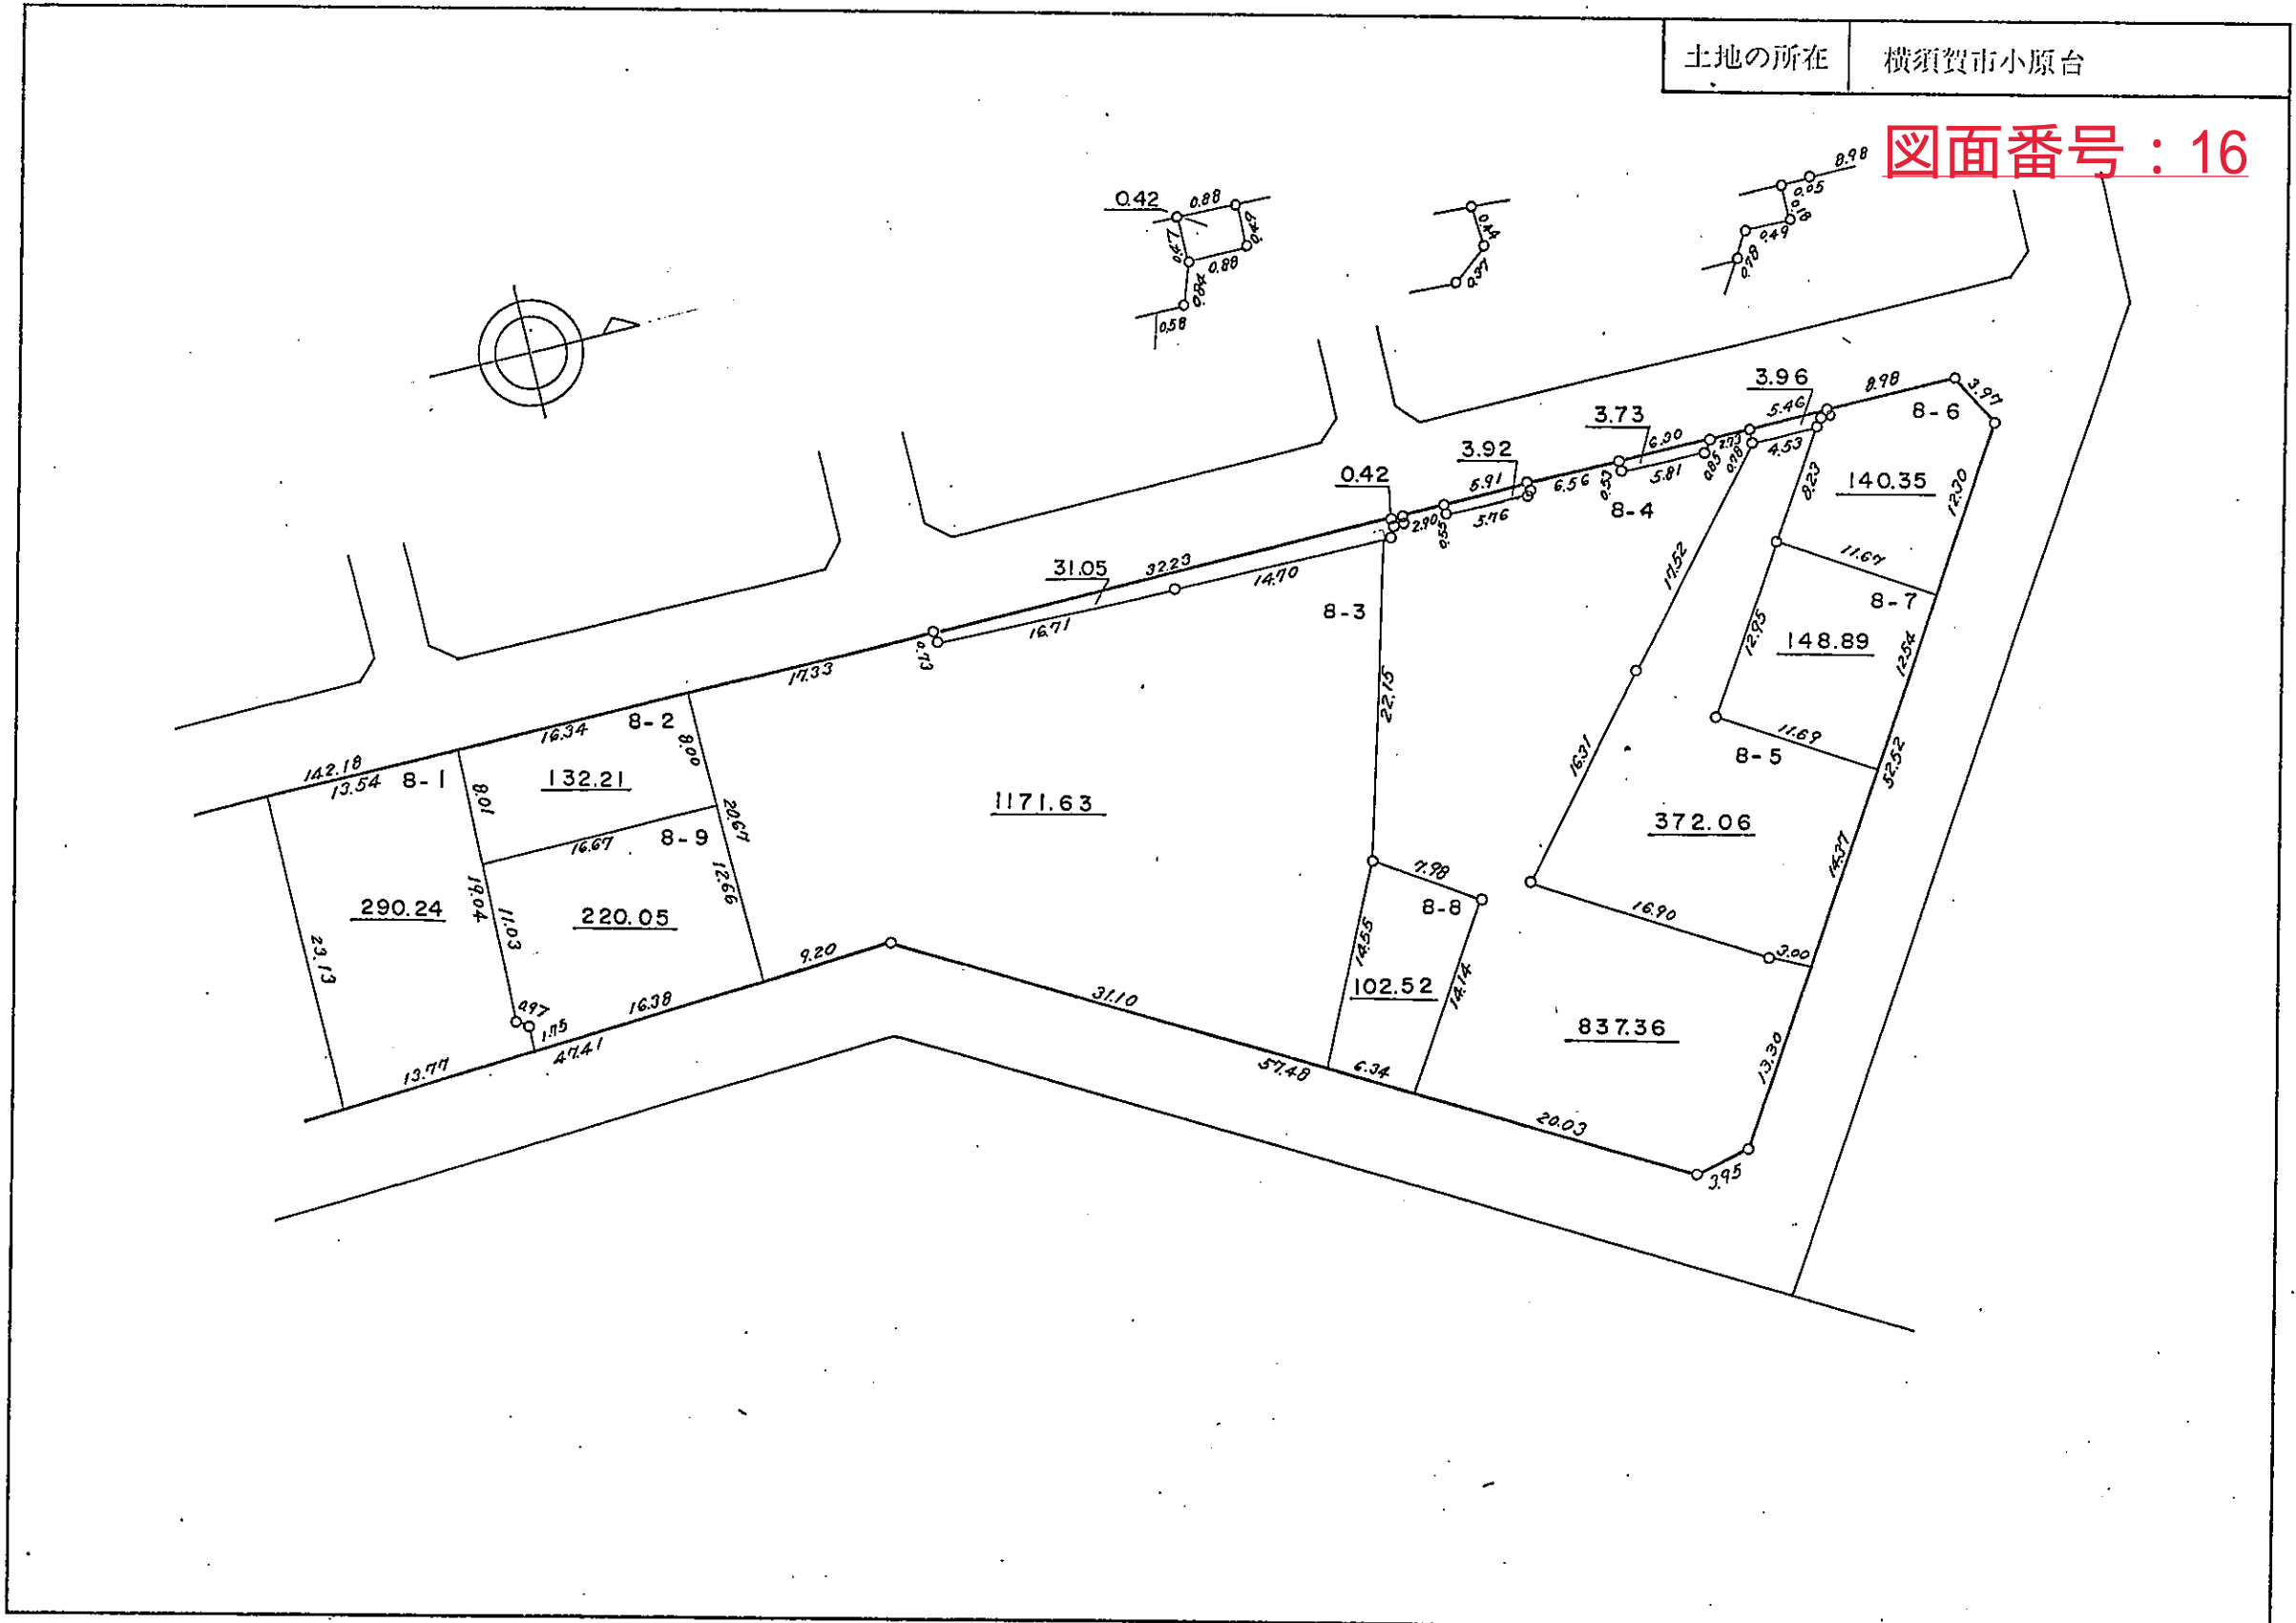

鳴居土地区画整理事業換地図(確定測量図)

土地の所在

横須賀市小原台

図面番号：16