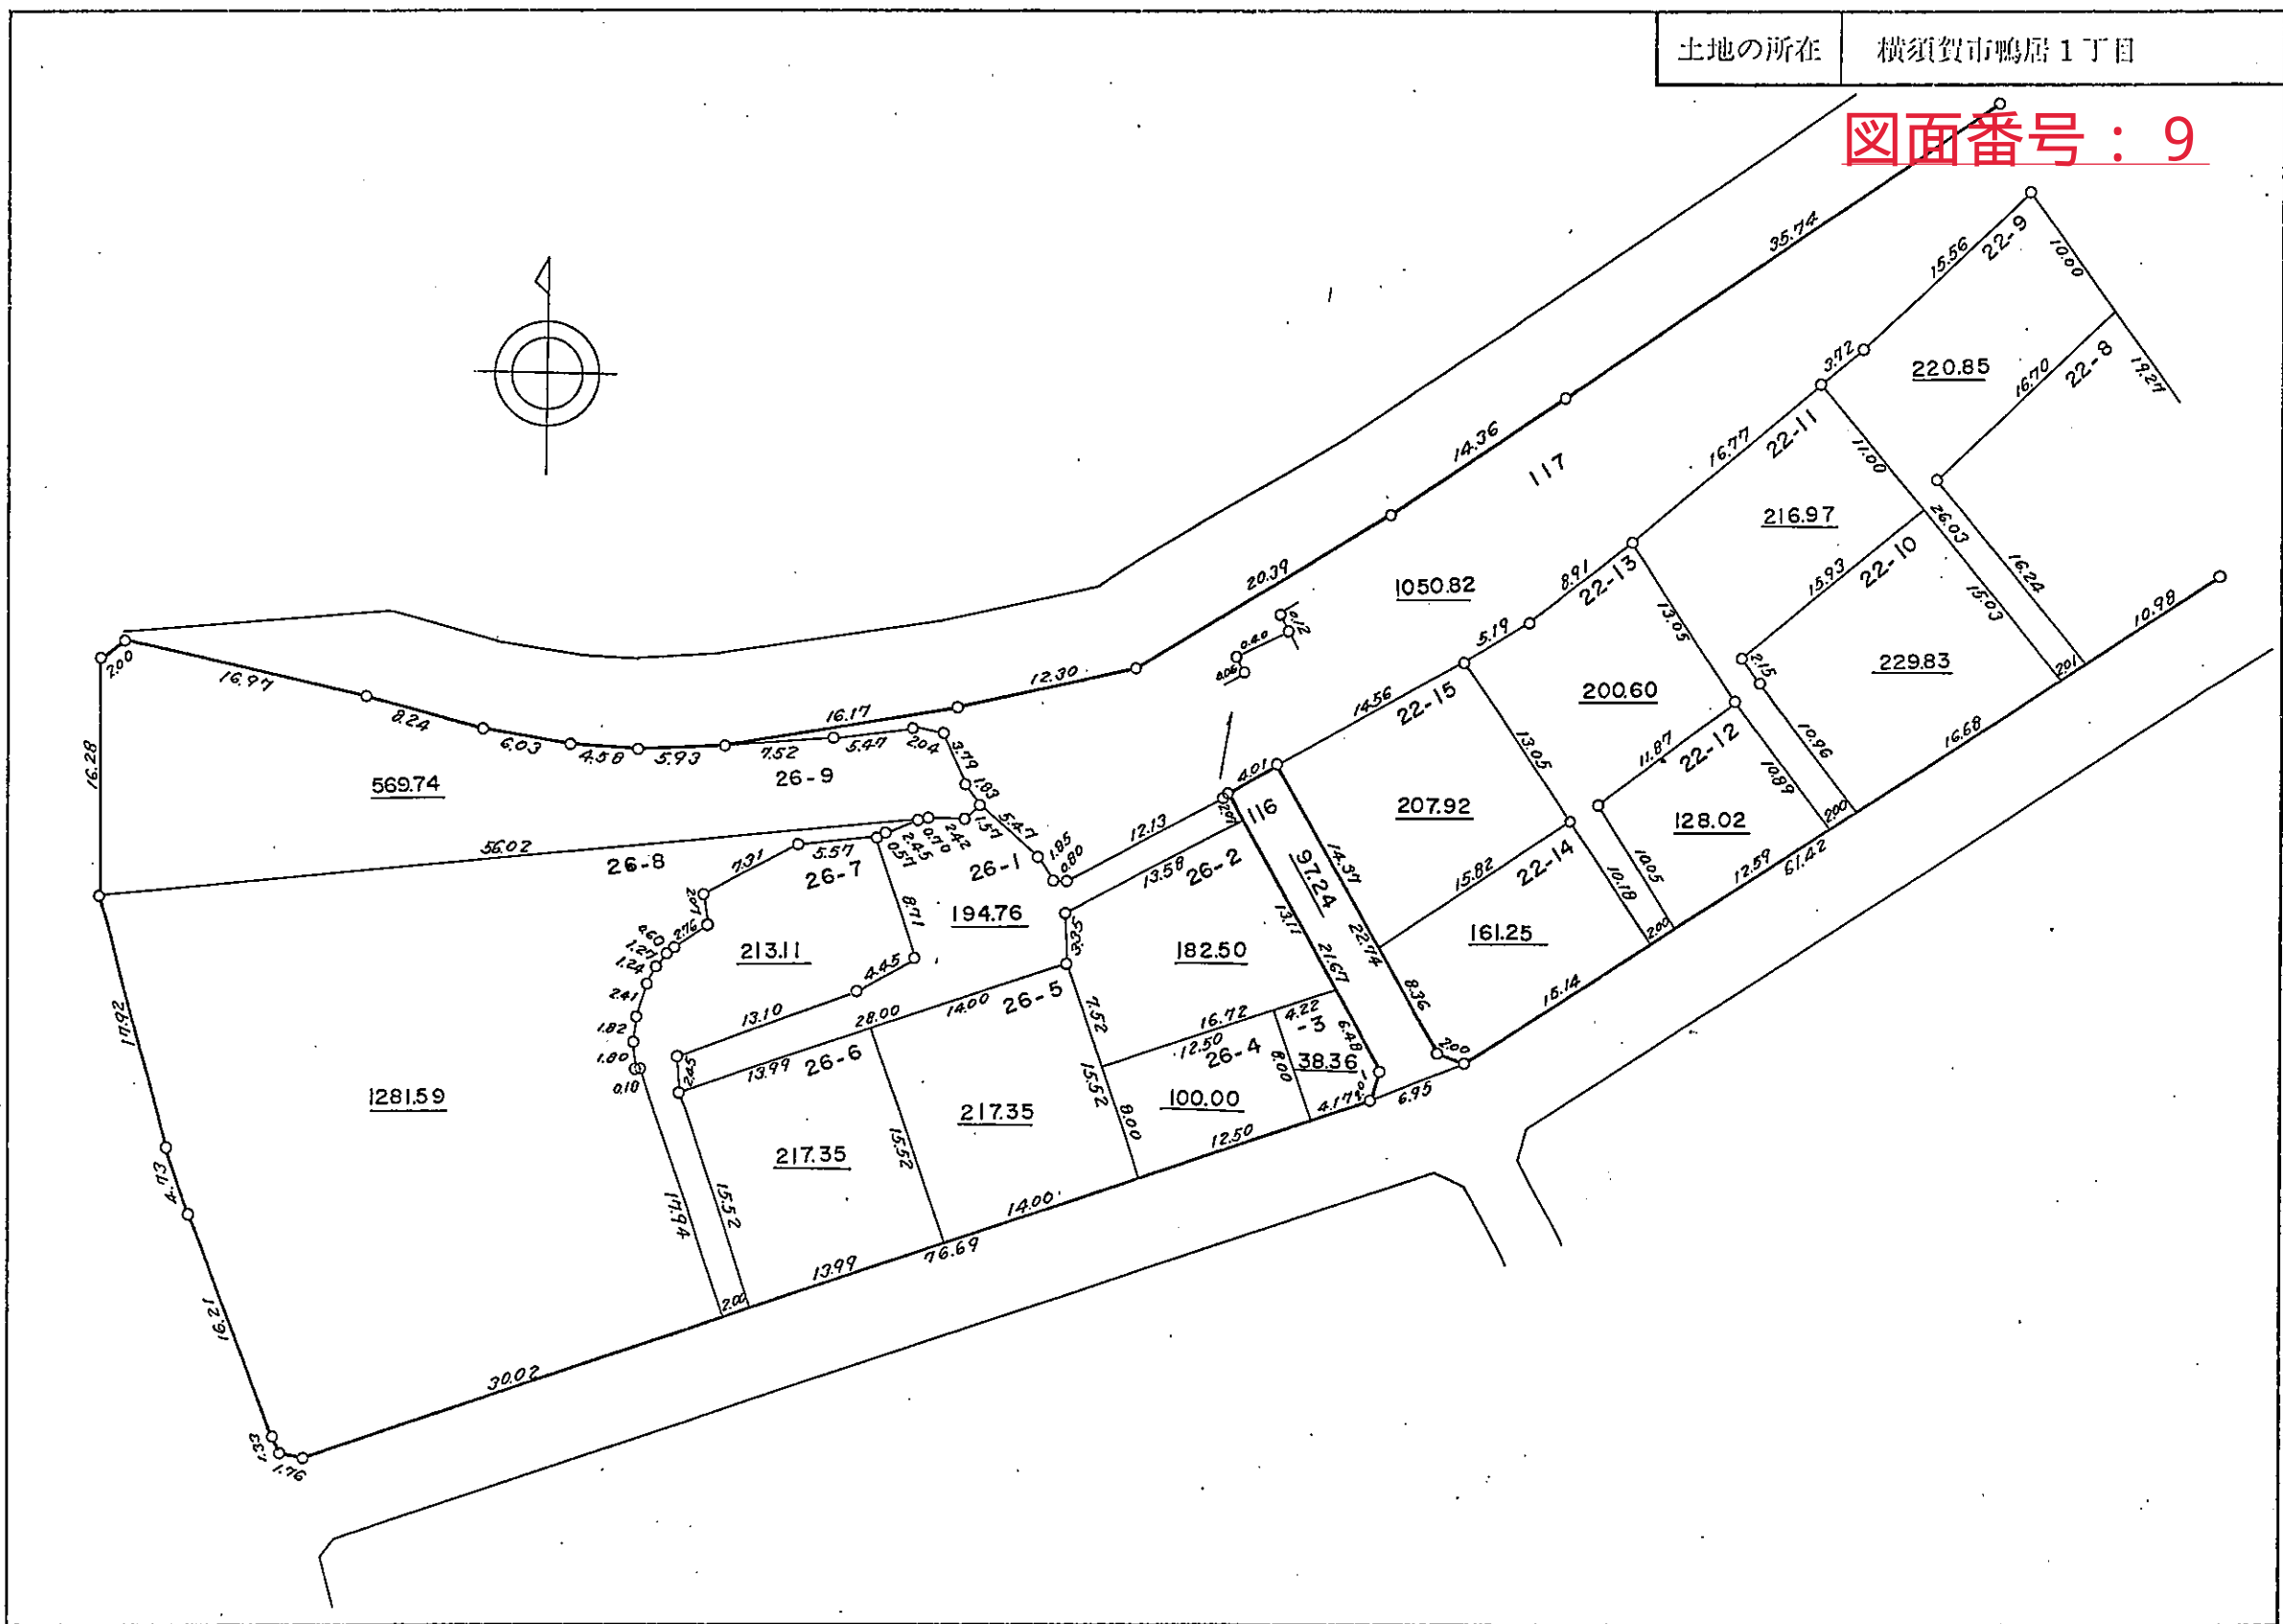

鳴居土地区画整理事業換地図(確定測量図)

土地の所在 横須賀市鳴居1丁目

図面番号：9