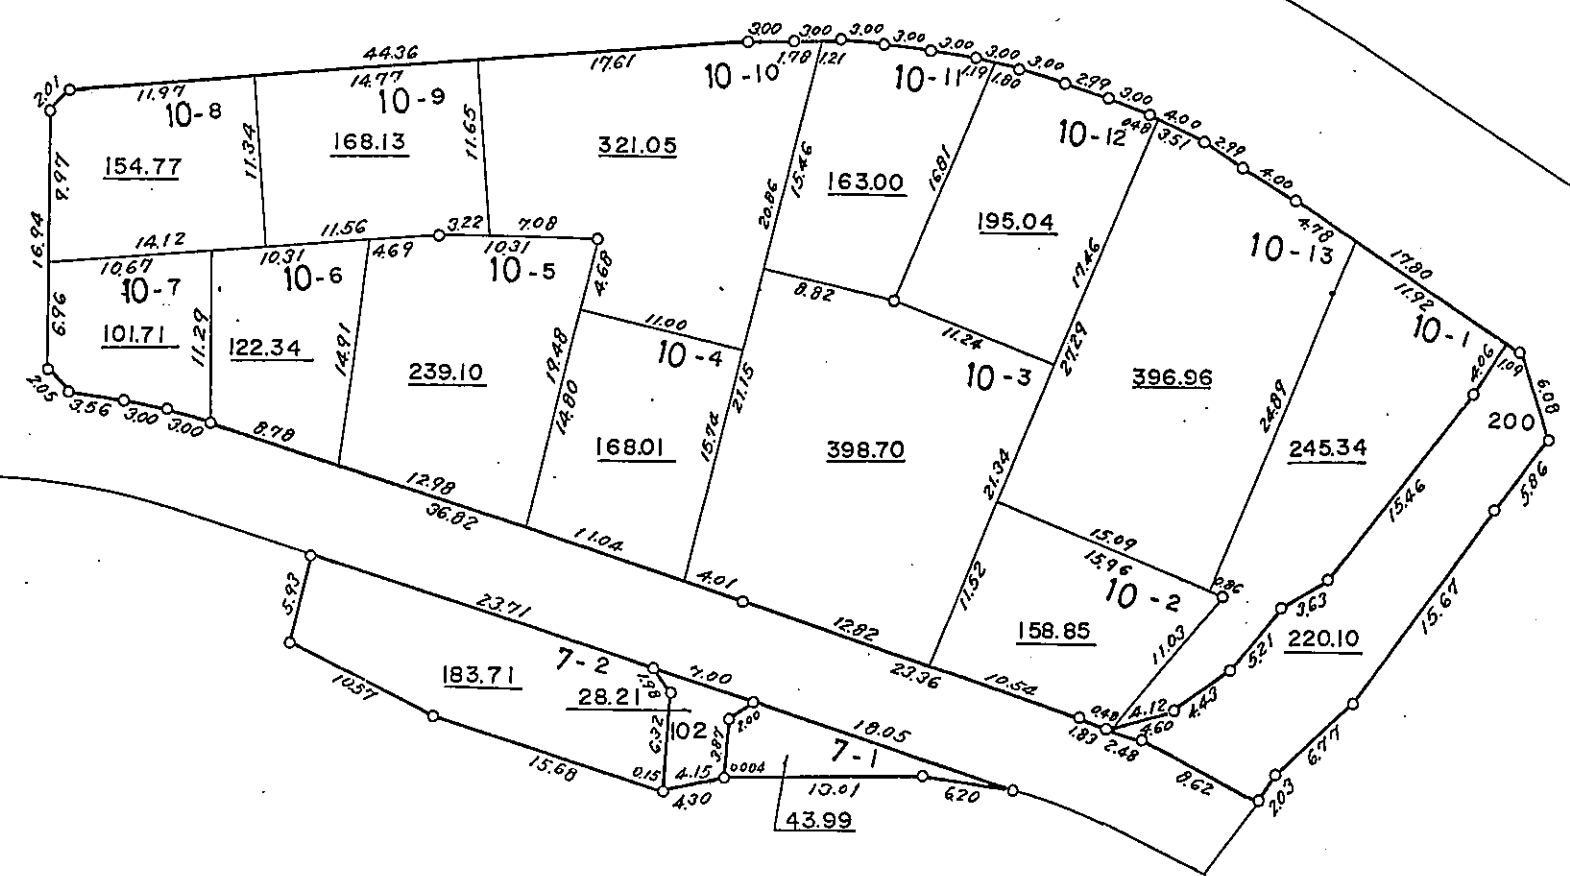

鳴居土地区画整理事業換地図(確定測量図)

土地の所在 横須賀市鳴居1丁目

図面番号：1

10.00/0.07

鳴居土地区画整理事業換地図(確定測量図)

土地の所在 横須賀市鳴居1丁目

図面番号：2

鳴居土地区画整理事業換地図(確定測量図)

土地の所在 横須賀市鳴居 1 丁目

図面番号：3

鳴居土地区画整理事業換地図(確定測量図)

土地の所在 横須賀市鳴居1丁目

図面番号: 4

鳴居土地区画整理事業換地図(確定測量図)

土地の所在 横須賀市鴨居1丁目

図面番号：5

土地の所在 横須賀市小原台

図面番号：14

鳴居土地区画整理事業換地図(確定測量図)

土地の所在 横須賀市小原台

図面番号 : 15

鳴居土地区画整理事業換地図(確定測量図)

土地の所在

横須賀市小原台

土地の所在	横須賀市小原台
-------	---------

図面番号 : 26