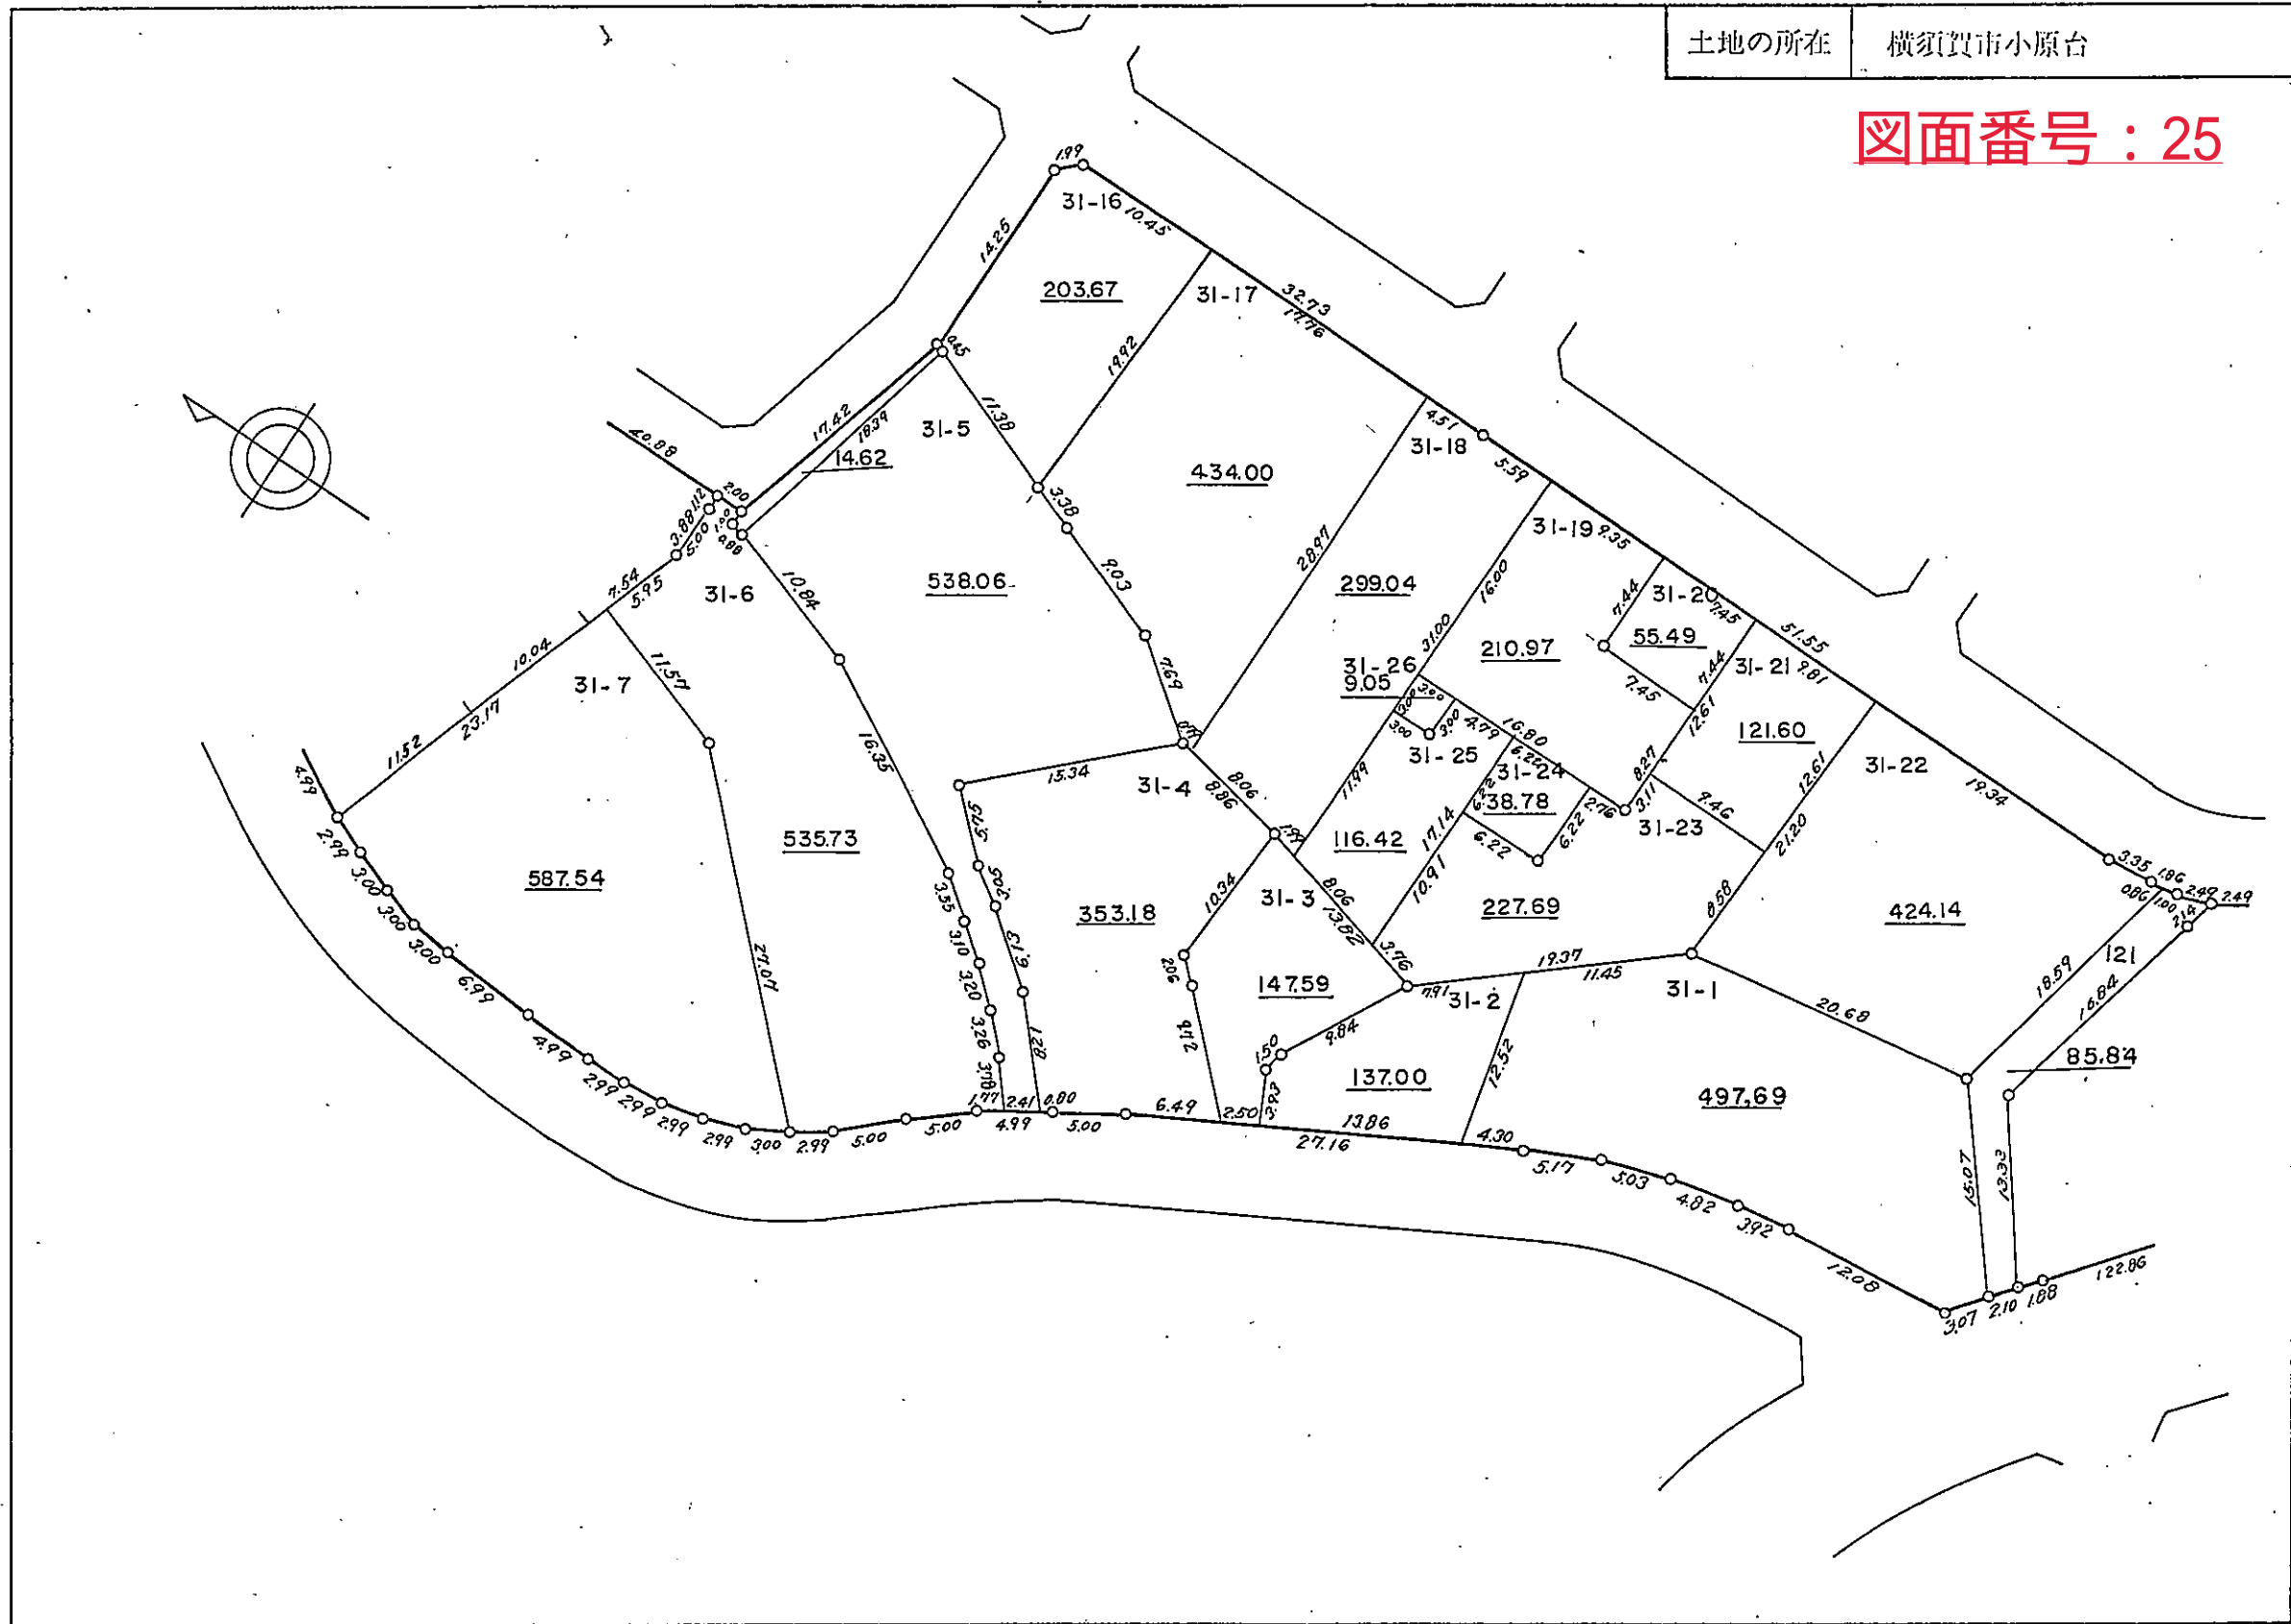

鳴居土地区画整理事業換地図(確定測量図)

土地の所在 横須賀市小原台

図面番号 : 25