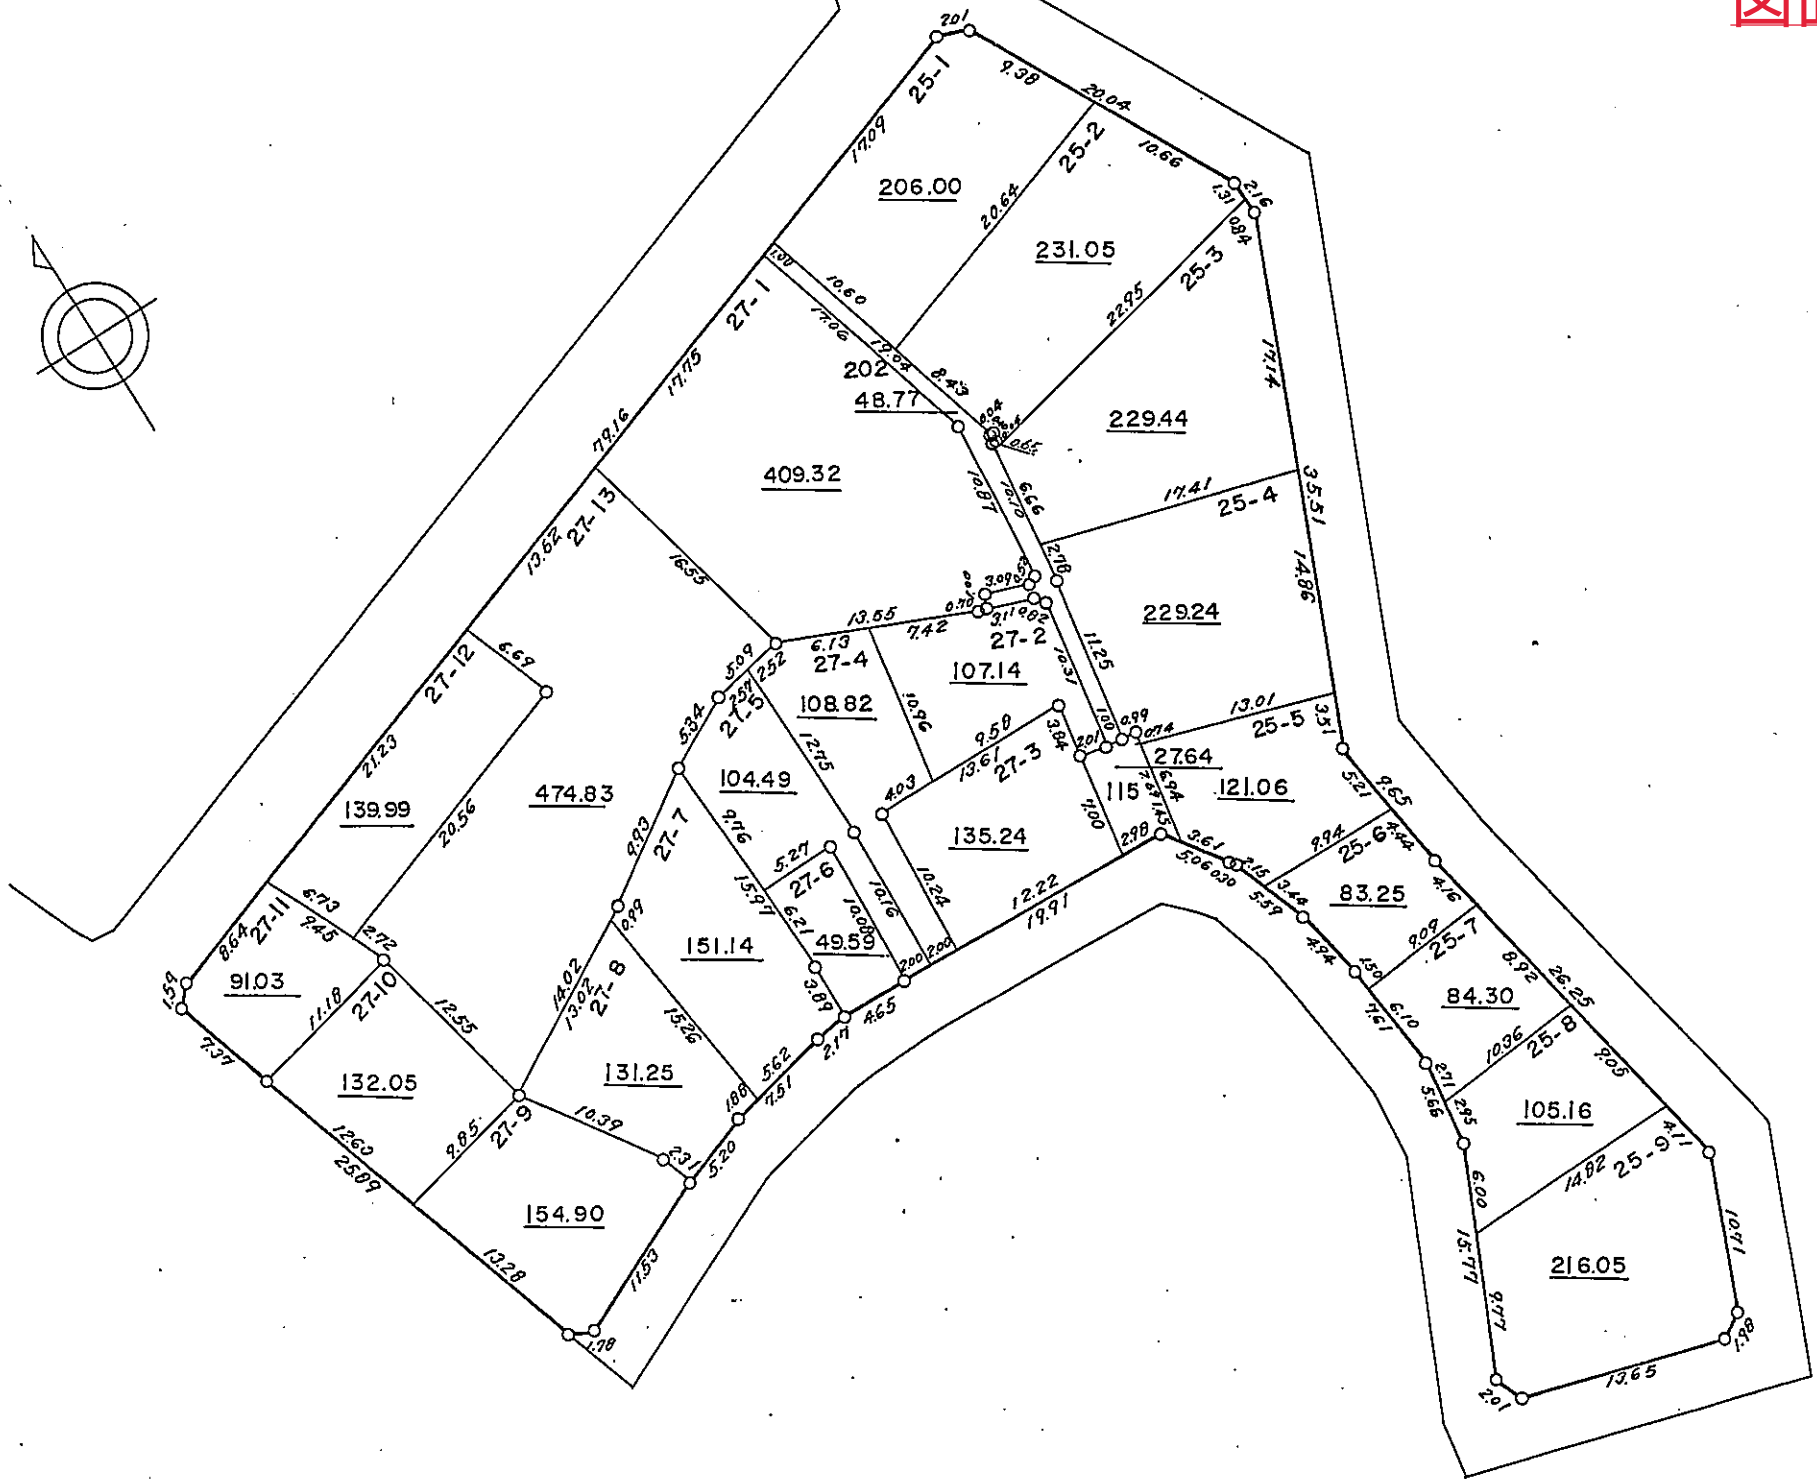

鳴居土地区画整理事業換地区(確定測量図)

土地の所在 横須賀市鴨居1丁目

図面番号: 10