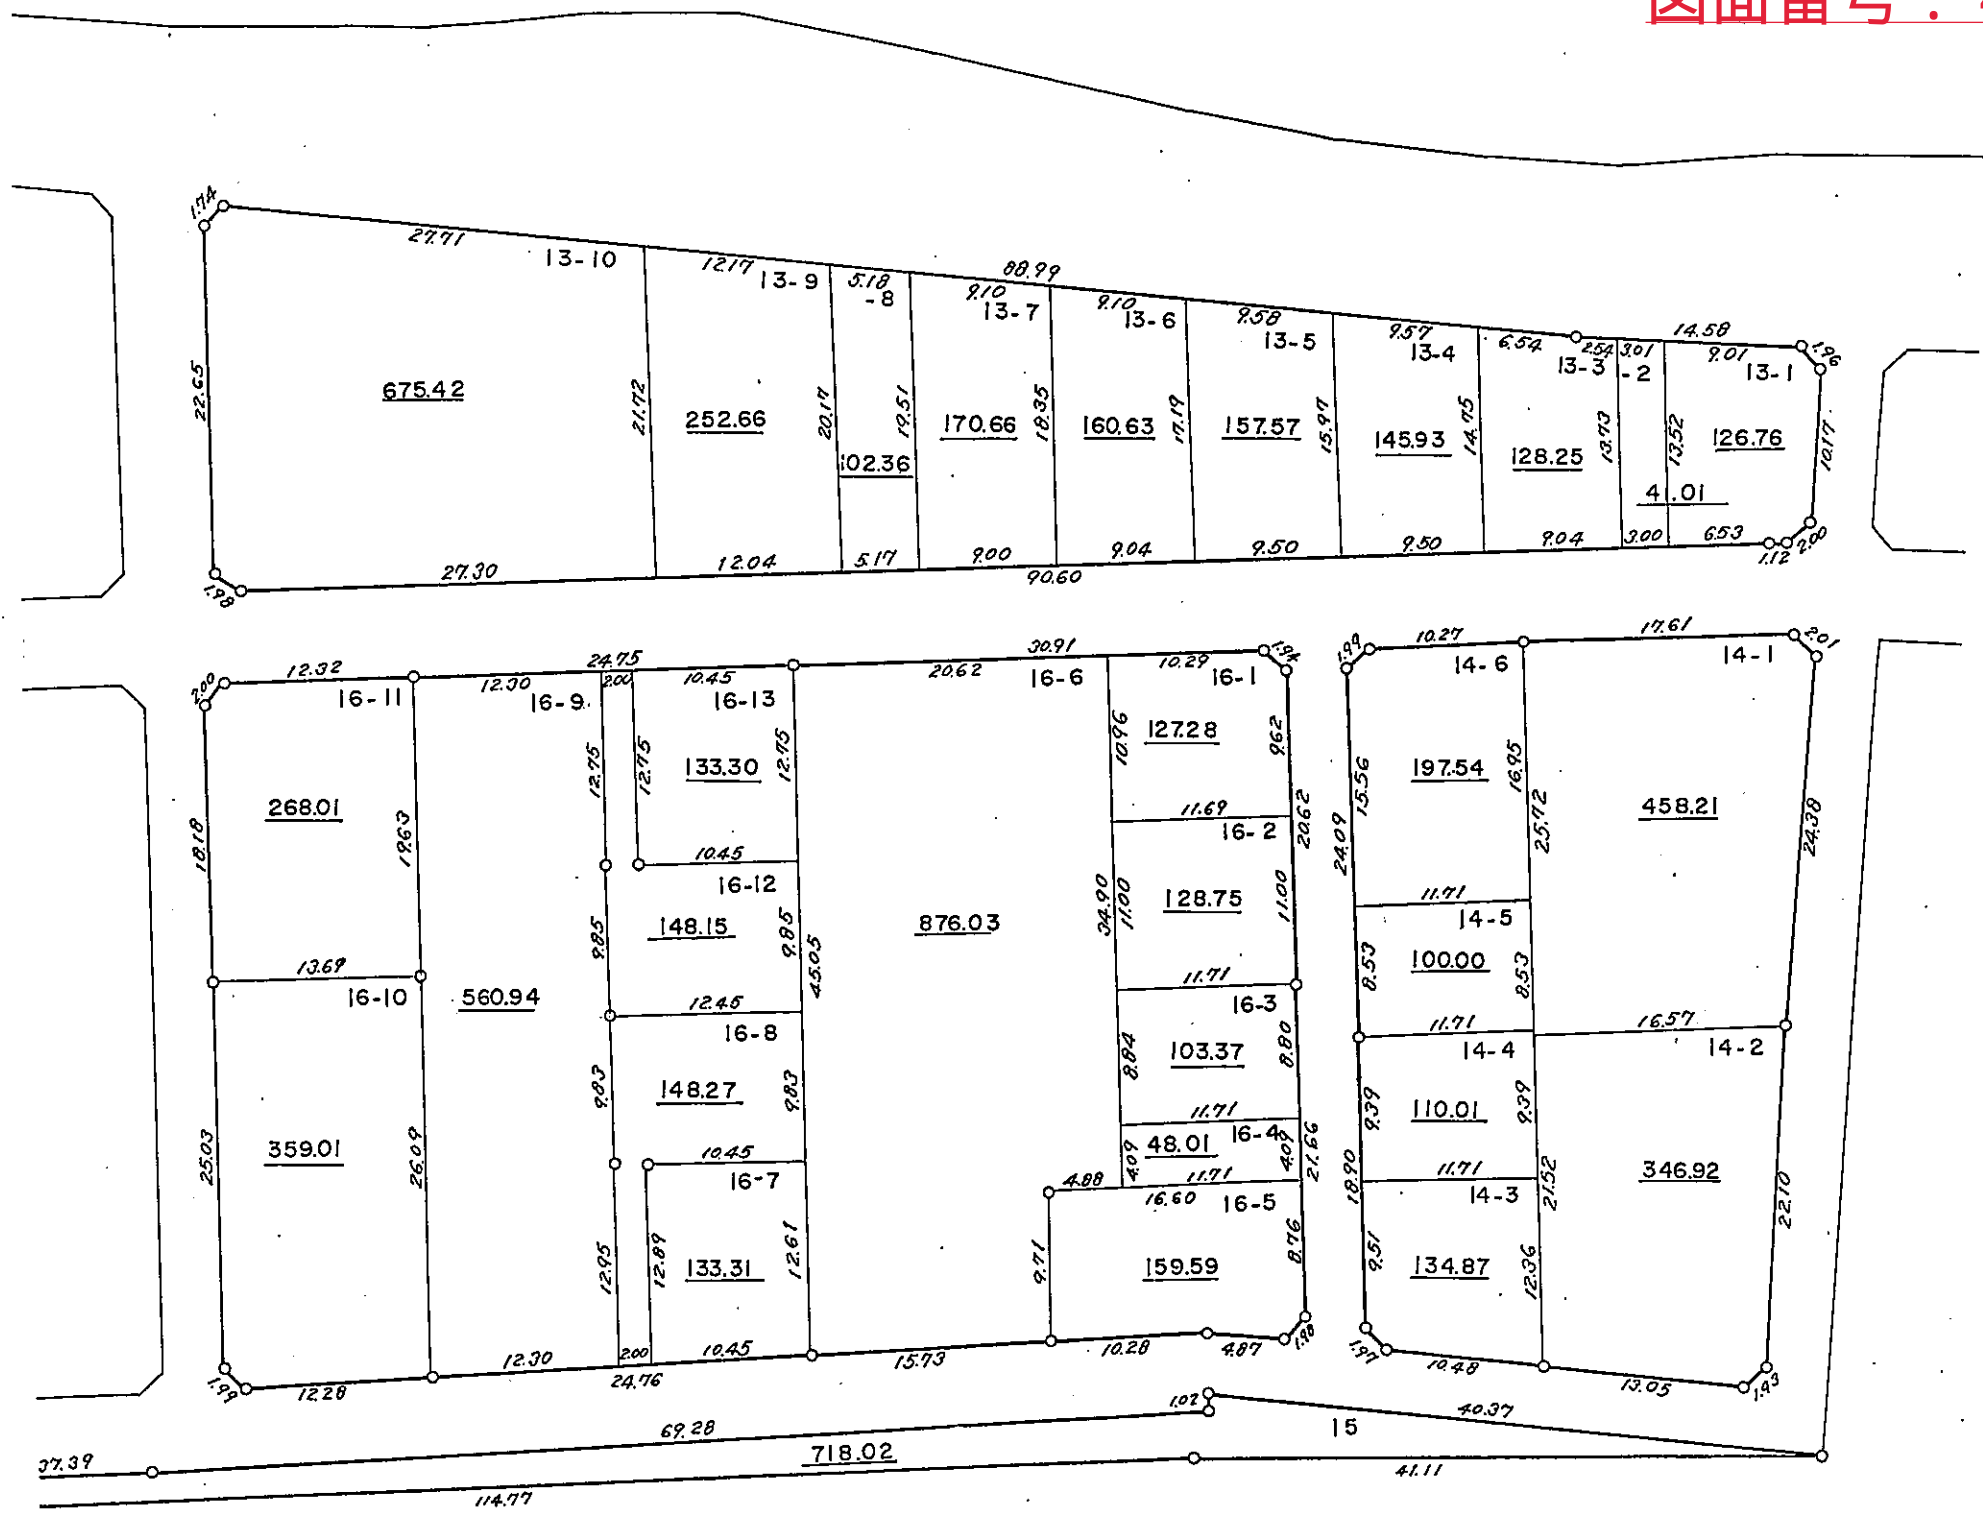

土地の所在 横須賀市鳴居 1 丁目

図面番号：3

鳴居土地区画整理事業換地図(確定測量図)

土地の所在 横須賀市鳴居1丁目

図面番号: 4

鳴居土地区画整理事業換地図(確定測量図)

土地の所在 横須賀市鴨居1丁目

図面番号：5

土地の所在	横須賀市小原台
-------	---------

図面番号 : 26