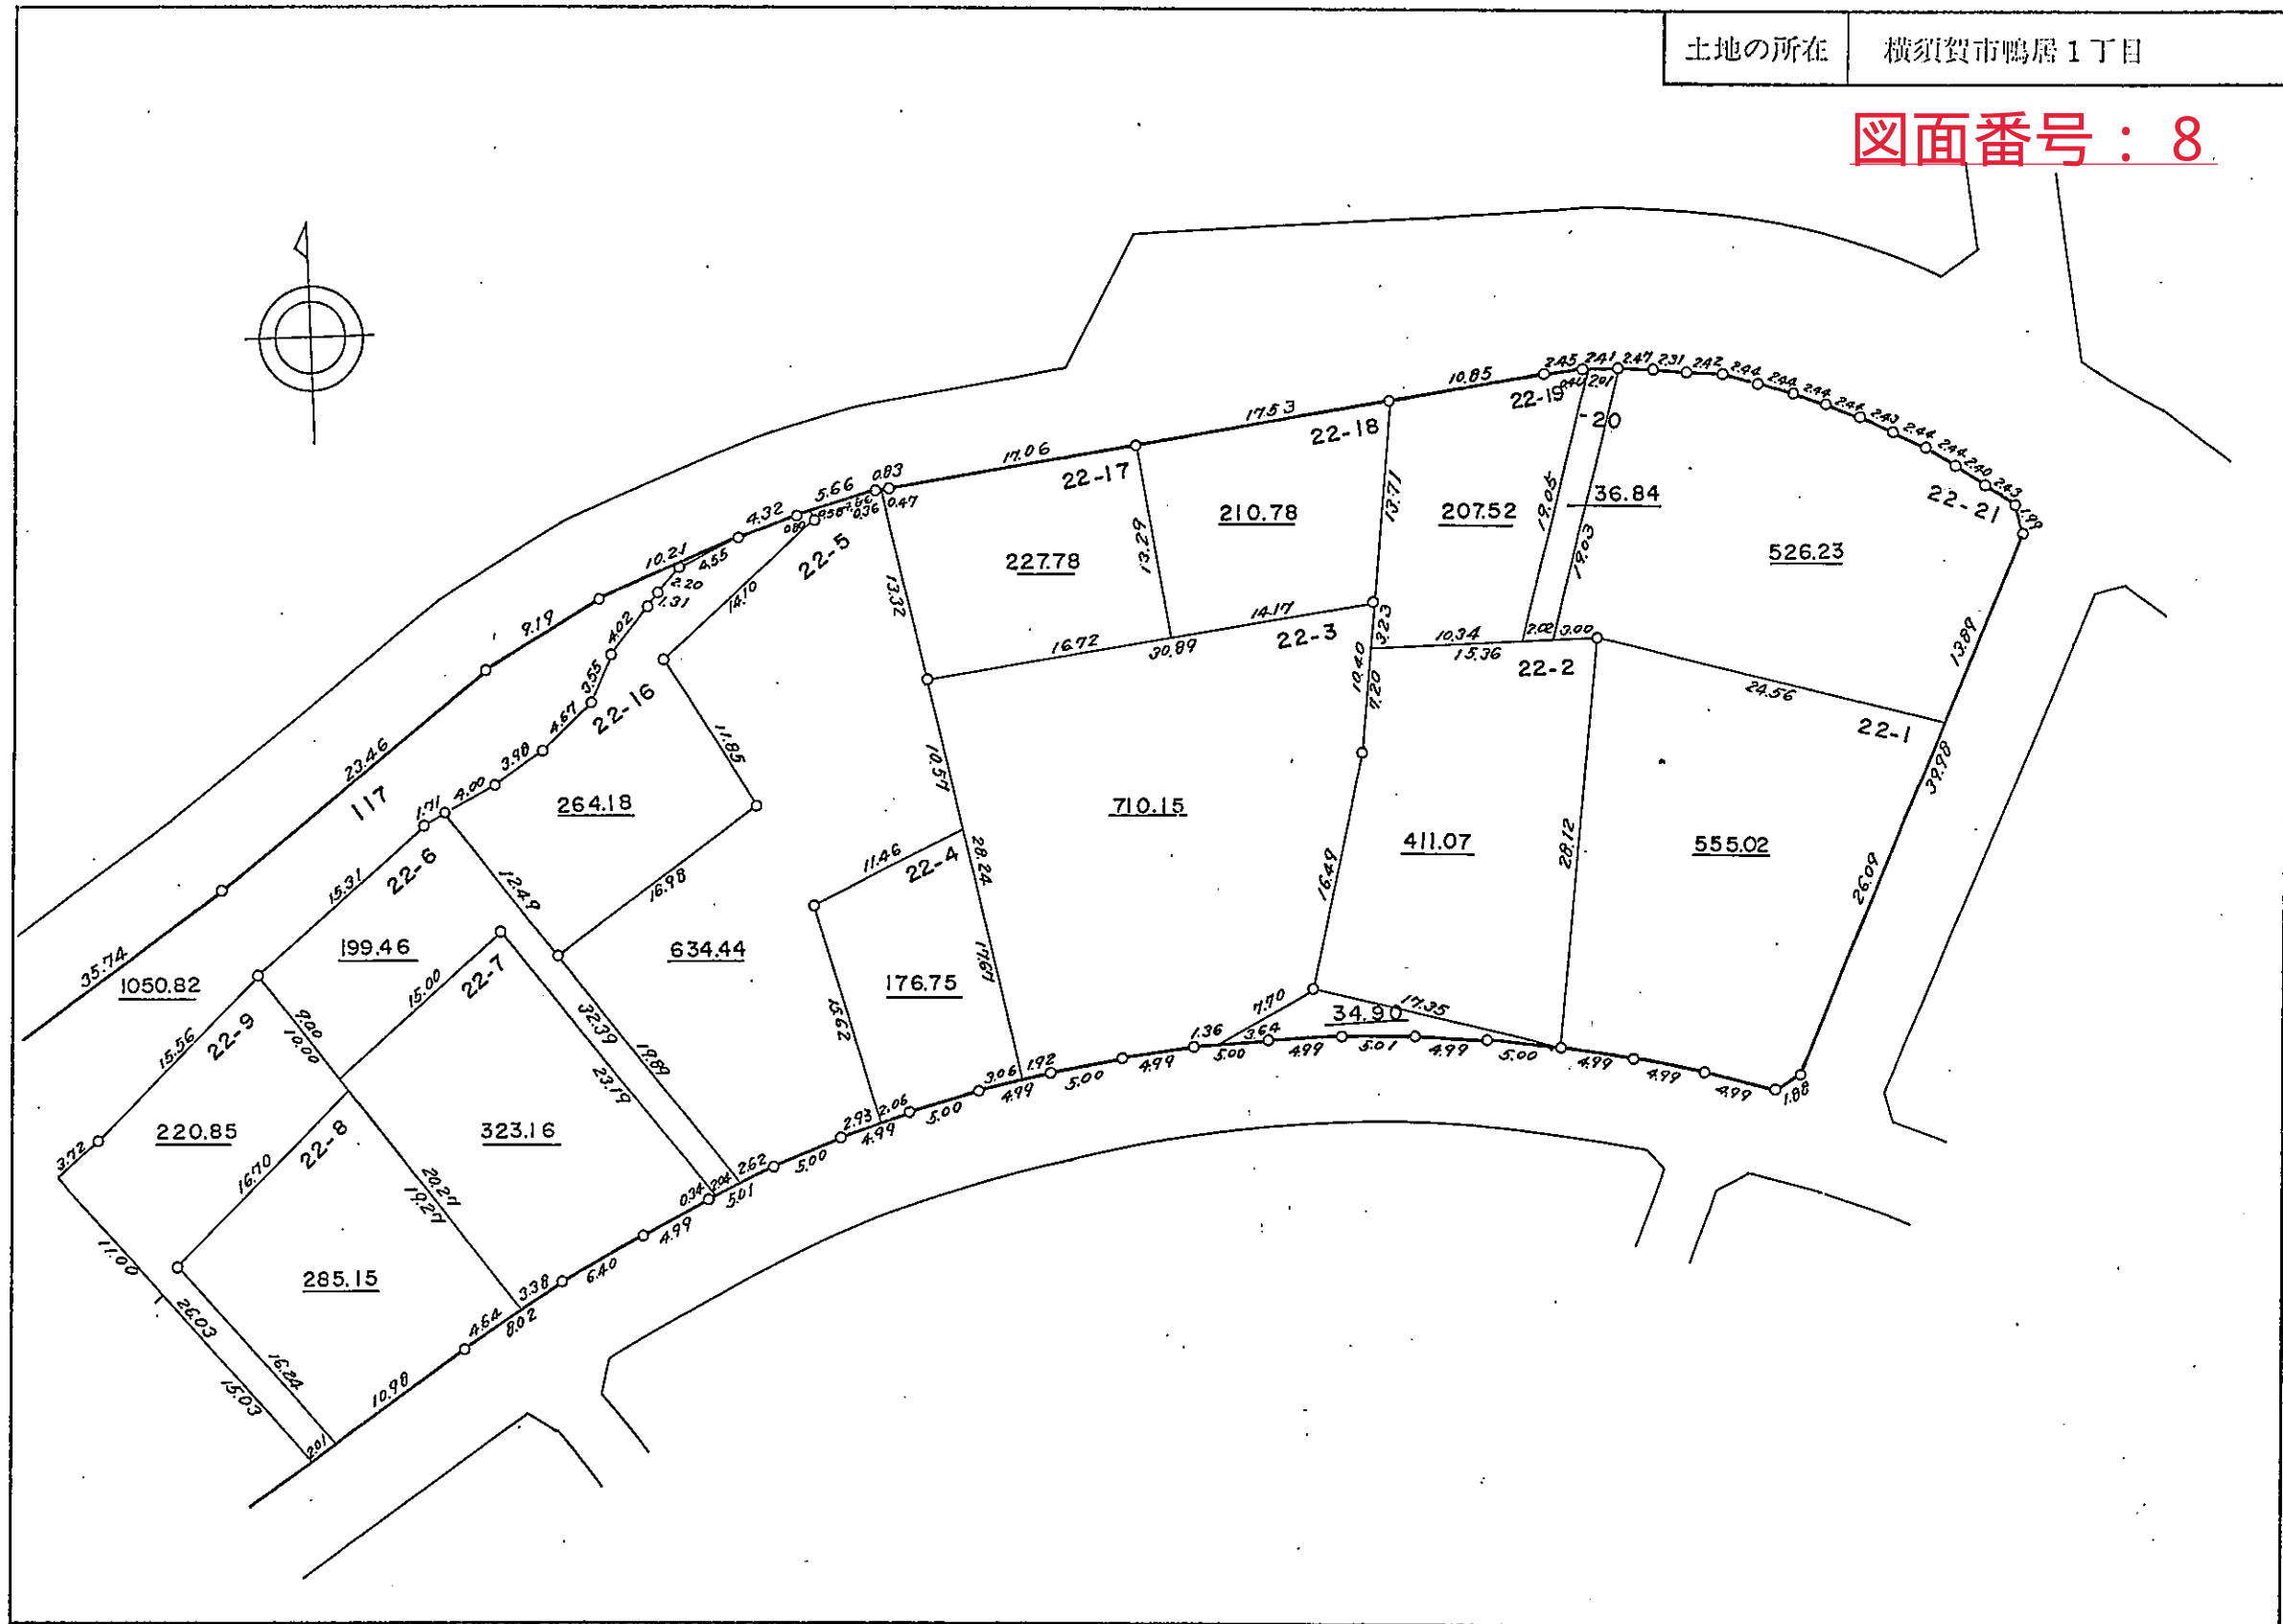

鳴居土地区画整理事業換地図(確定測量図)

土地の所在 横須賀市鳴居 1丁目

図面番号：8

横須賀市

縮尺 1:500

○印が貴殿の換地です