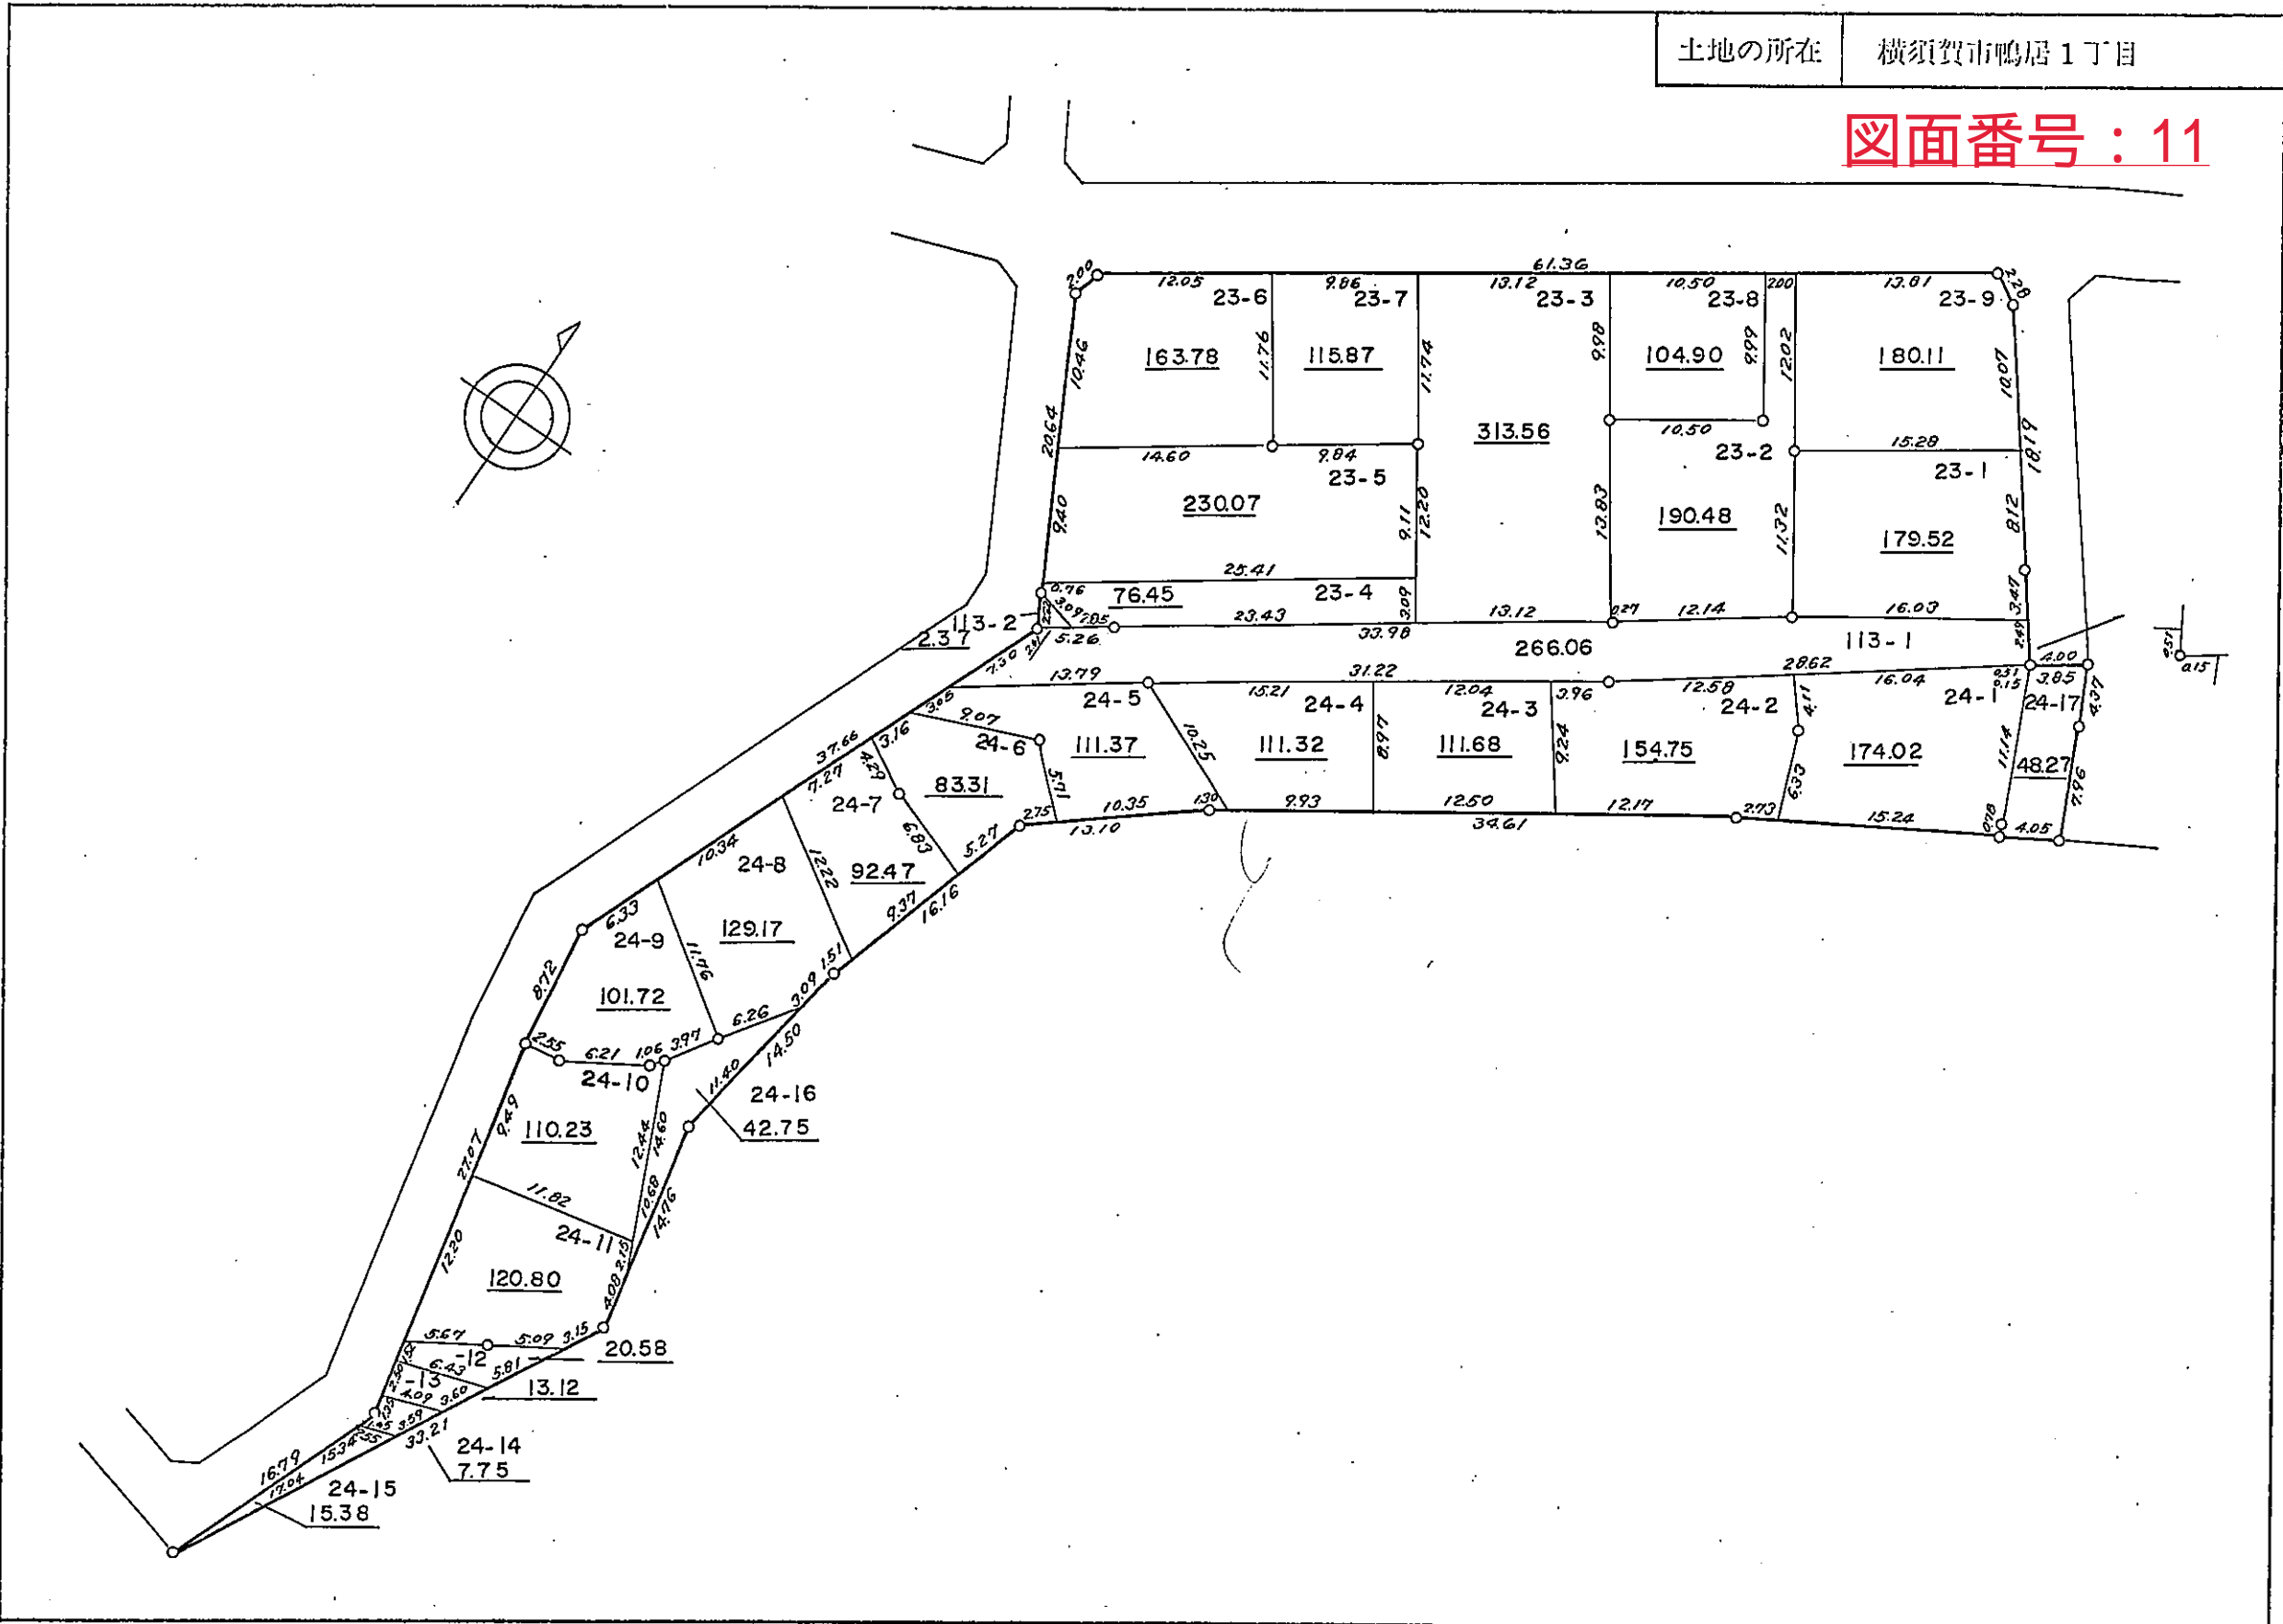

鳴居土地区画整理事業換地区(確定測量図)

土地の所在 横須賀市鳴居1丁目

図面番号: 11