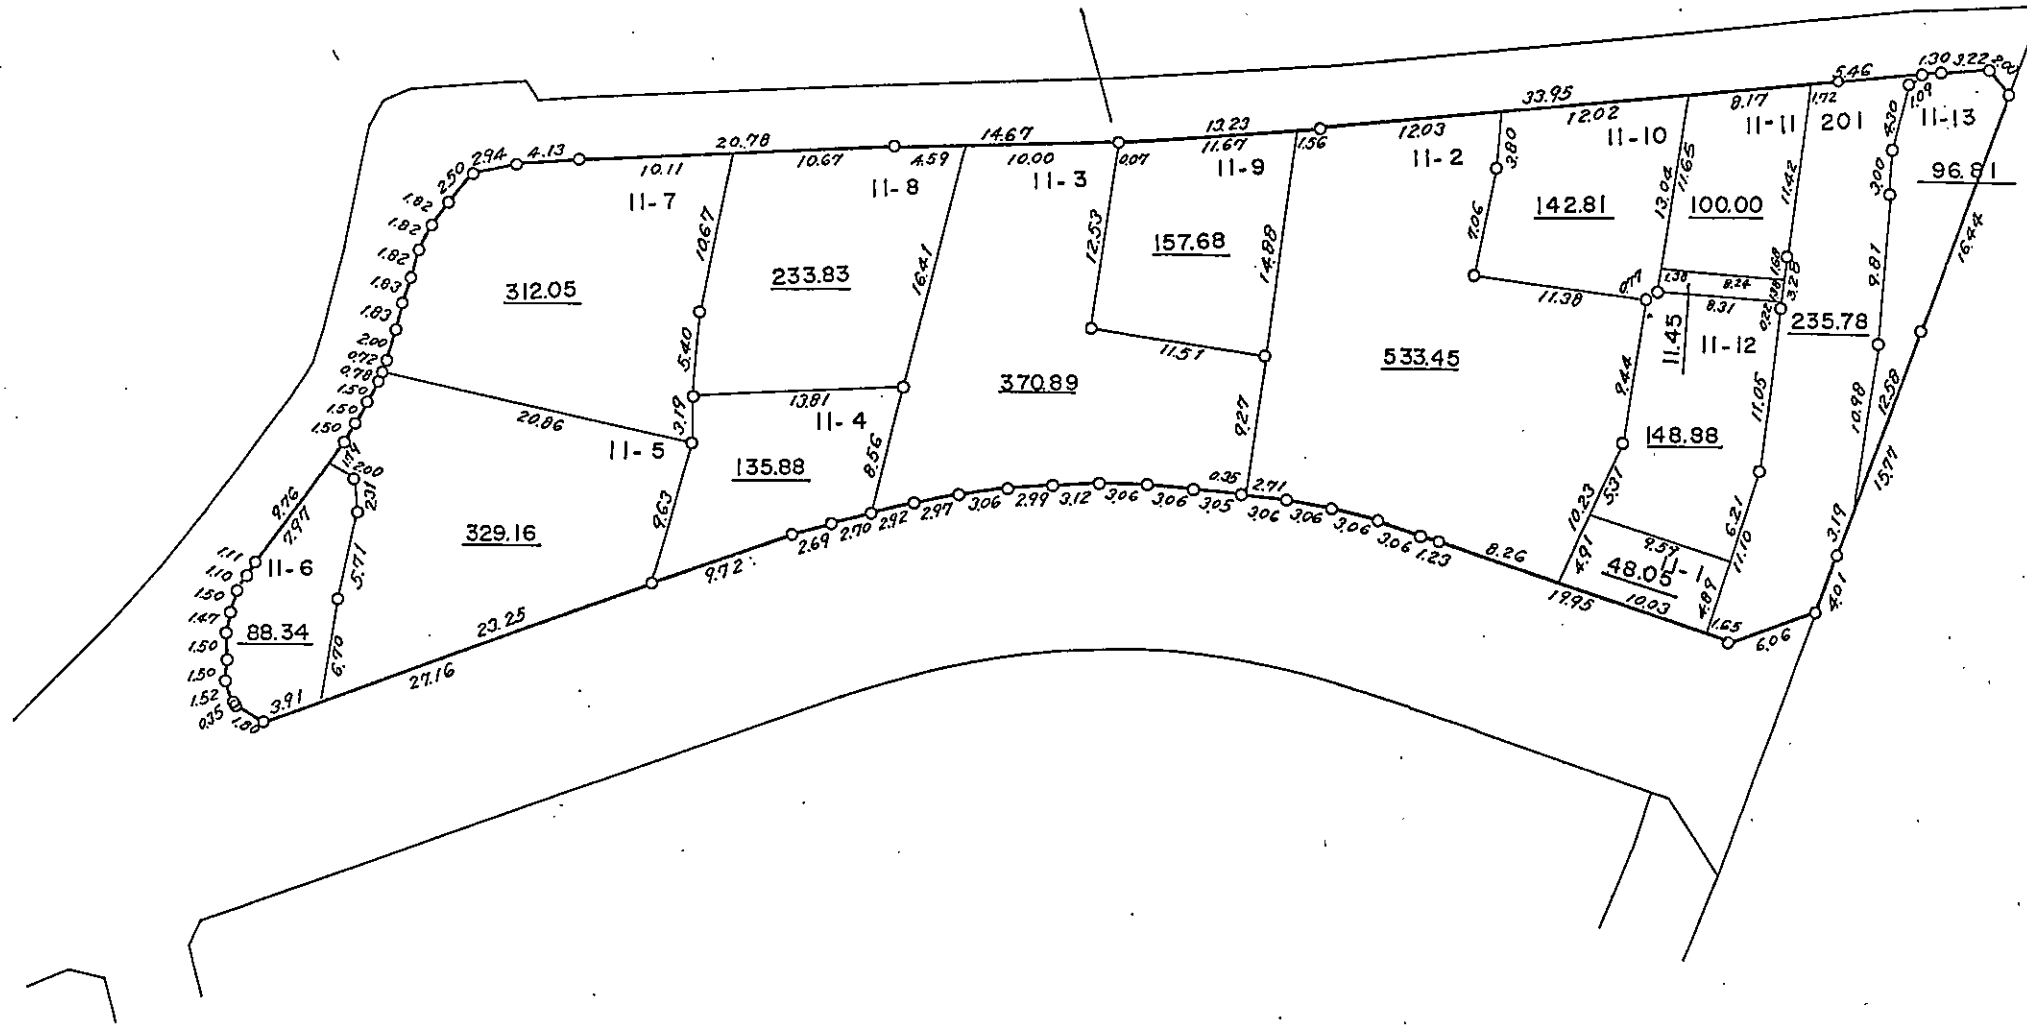

鳴居土地区画整理事業換地図(確定測量図)

土地の所在 横須賀市鳴居1丁目

図面番号：1

10.00/0.07

鳴居土地区画整理事業換地図(確定測量図)

土地の所在 横須賀市鳴居1丁目

図面番号：2

鳴居土地区画整理事業換地図(確定測量図)

土地の所在 横須賀市鳴居 1 丁目

図面番号：3

鳴居土地区画整理事業換地図(確定測量図)

土地の所在 横須賀市鳴居1丁目

図面番号: 4

鳴居土地区画整理事業換地図(確定測量図)

土地の所在 横須賀市鴨居1丁目

図面番号：5

土地の所在	横須賀市小原台
-------	---------

図面番号 : 26