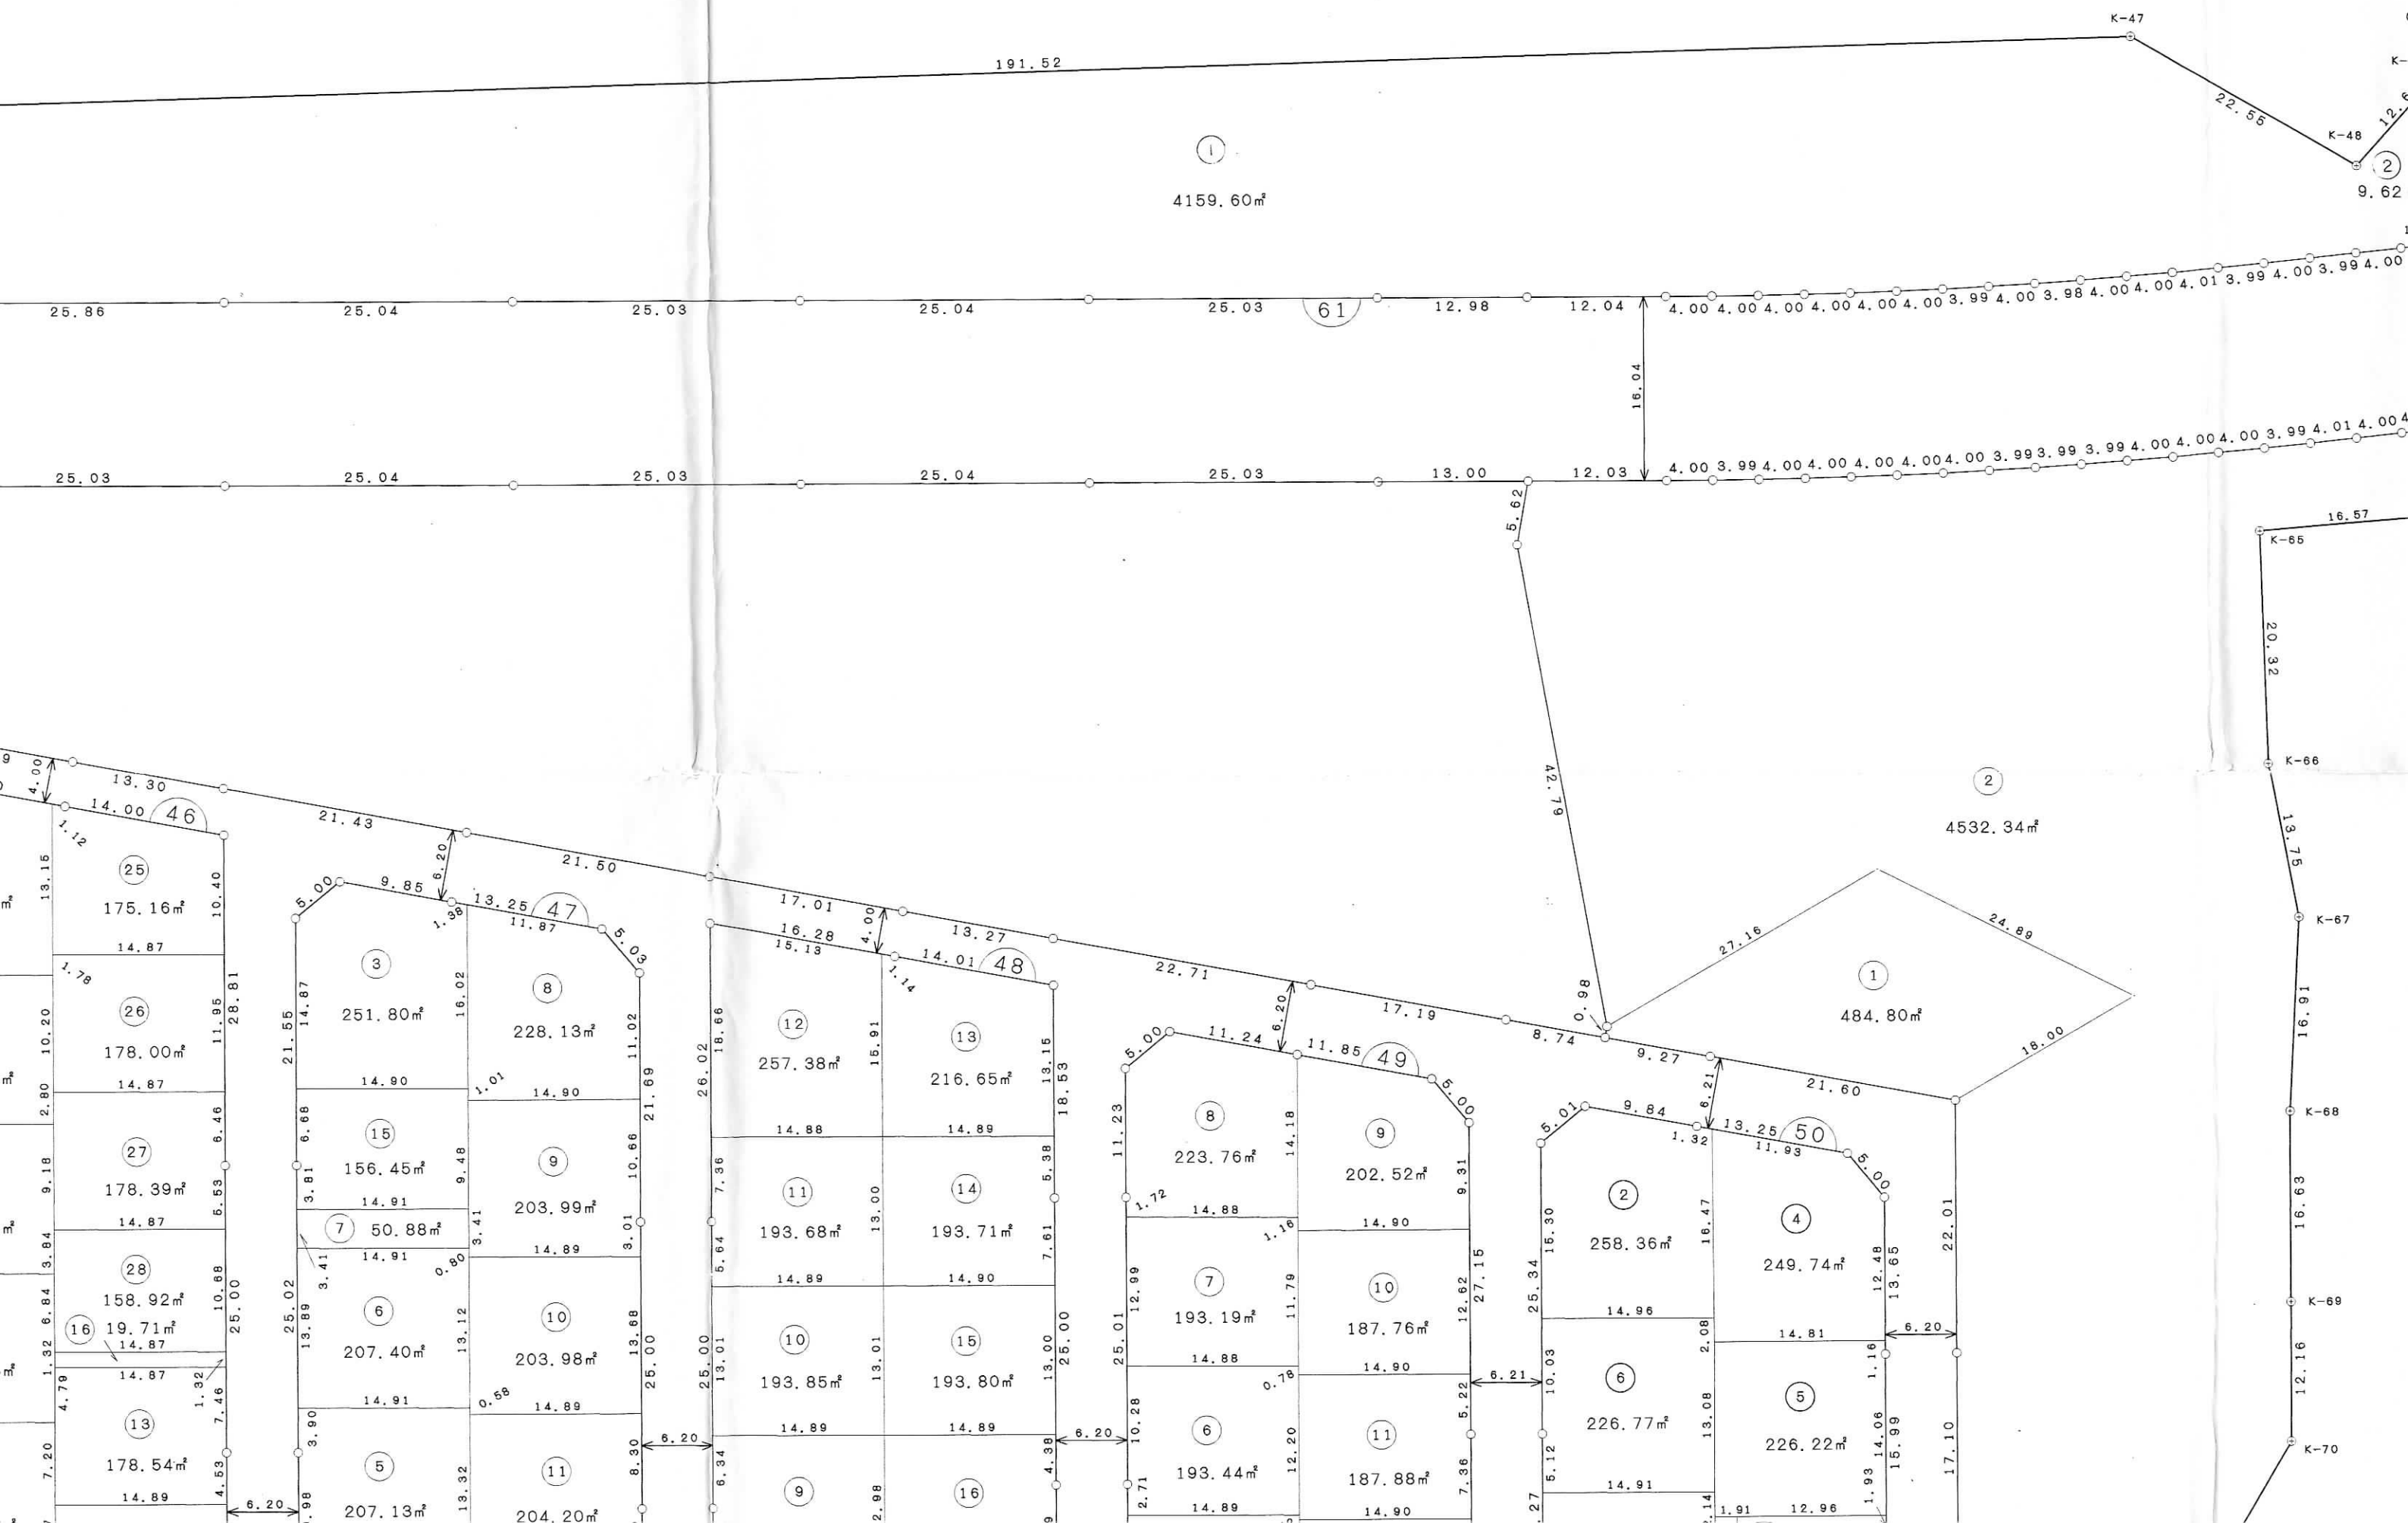

Y=-15900

X=-84800

Y=-15800

図面番号: 39

Y=-15800

公园-5  
5734.36m<sup>2</sup>

図面番号：40

図面番号: 41

公園-5  
5734.36 m<sup>2</sup>

図面番号: 42

図面番号: 43

Y=-15600

図面番号：44