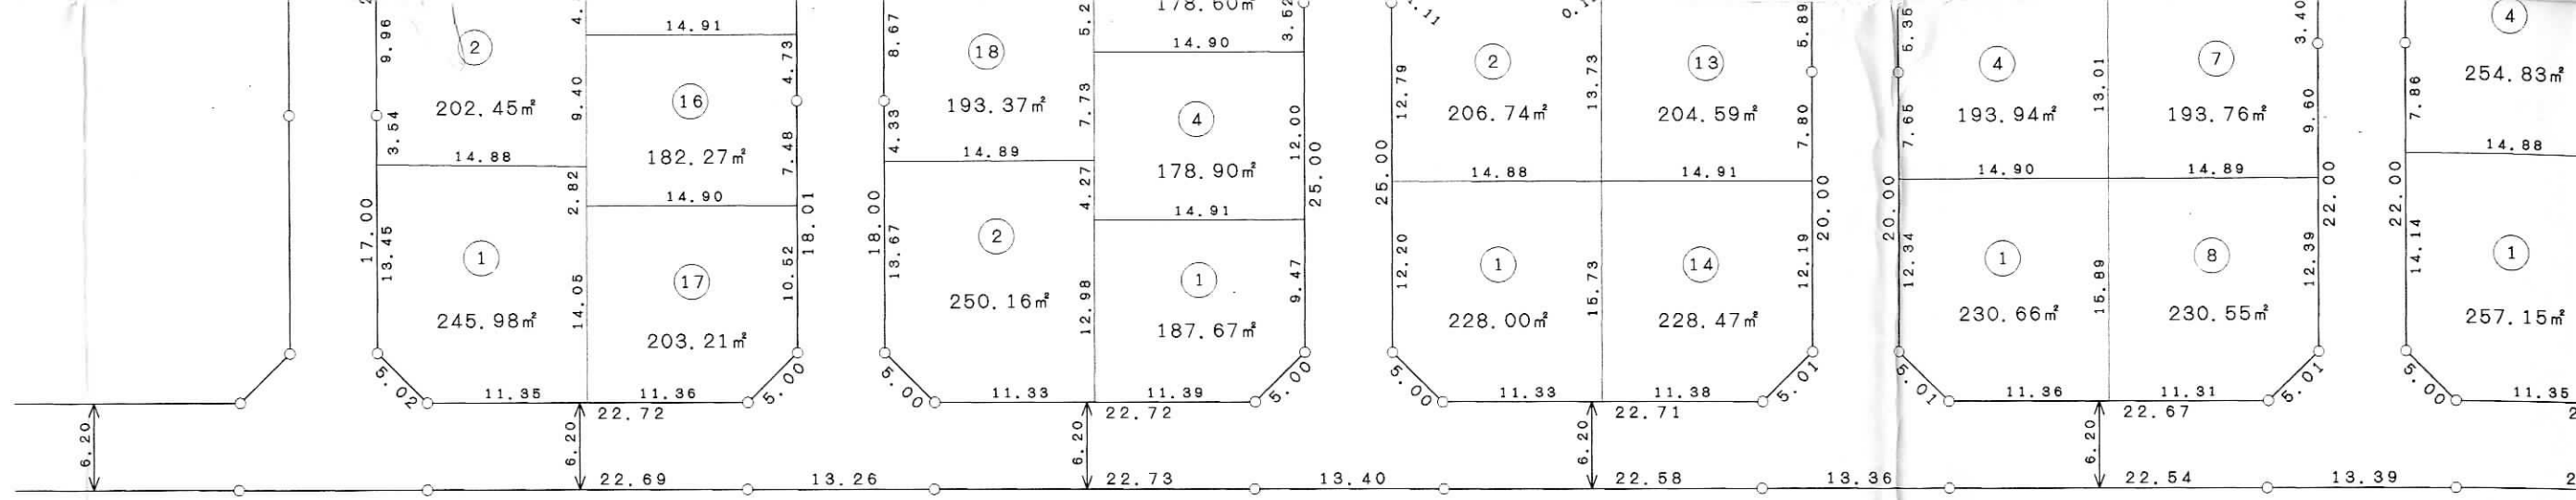

Y=-15900

X=-84800

Y=-15800

図面番号: 39

Y=-15800

公园-5  
5734.36m<sup>2</sup>

図面番号：40

図面番号: 41

公園-5  
5734.36 m<sup>2</sup>

図面番号: 42

図面番号: 43

Y=-15600

図面番号：44