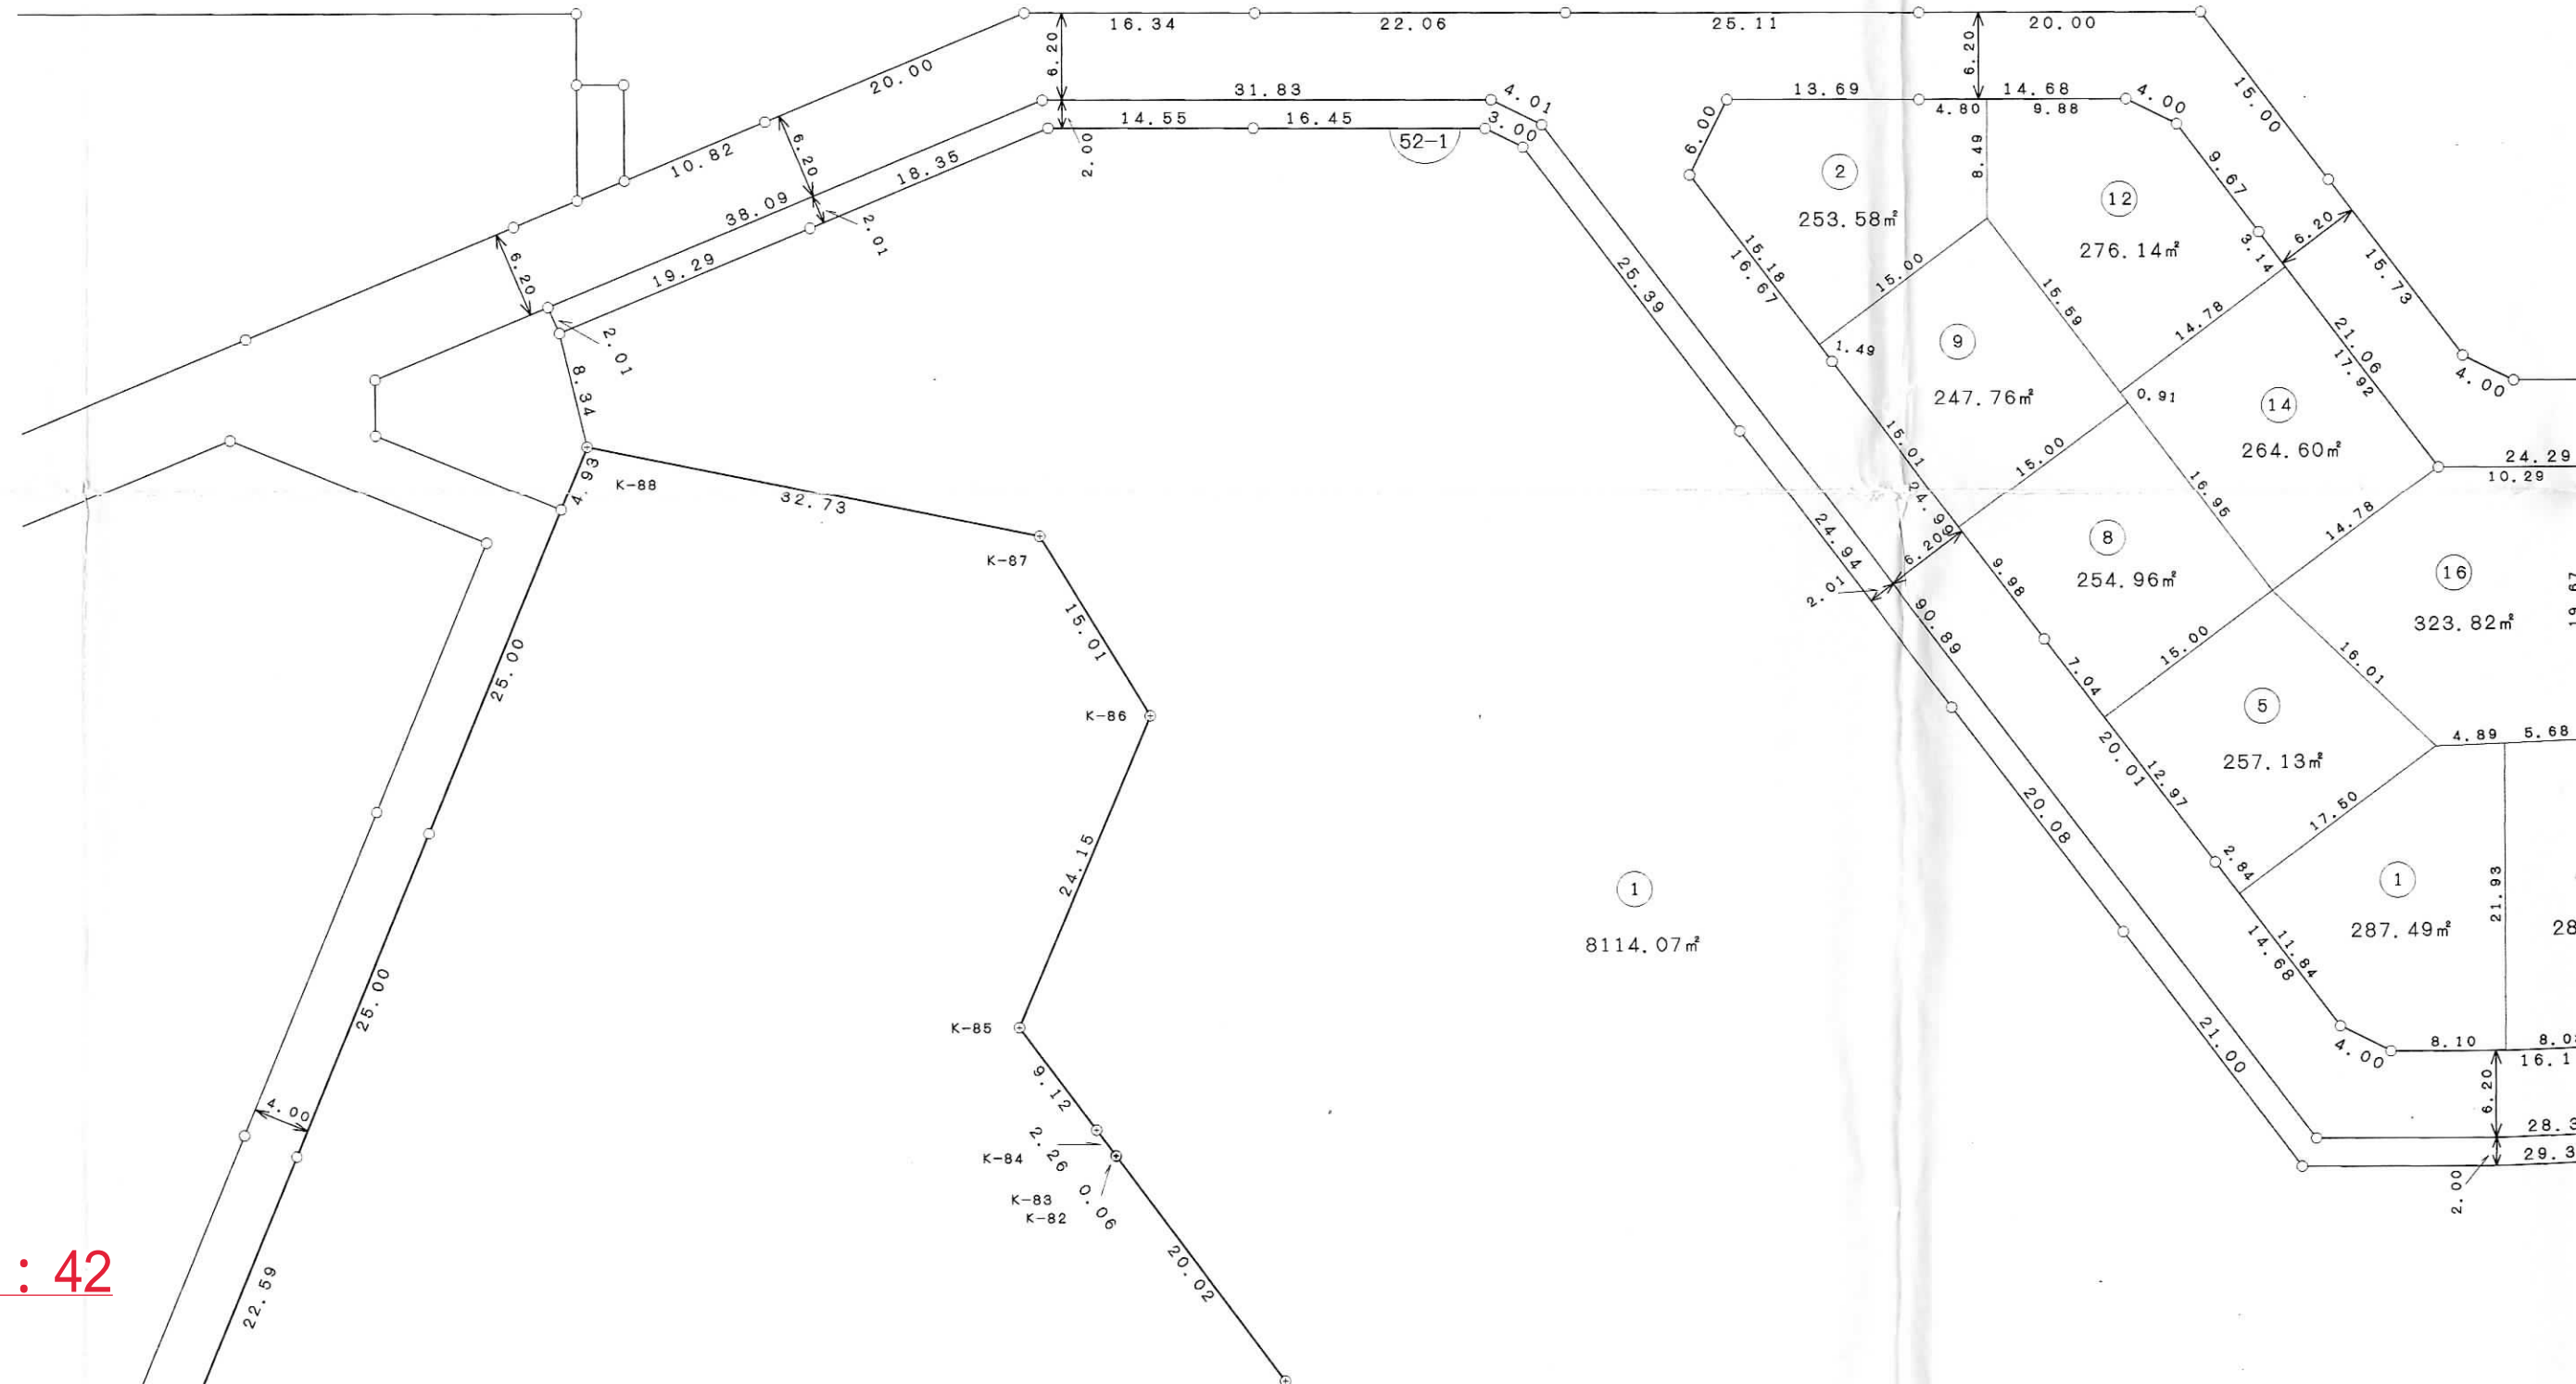

Y=-15900

X=-84800

Y=-15800

図面番号: 39

Y=-15800

公园-5  
5734.36m<sup>2</sup>

図面番号：40

図面番号: 41

公園-5  
5734.36 m<sup>2</sup>

図面番号: 42

図面番号: 43

Y=-15600

図面番号：44