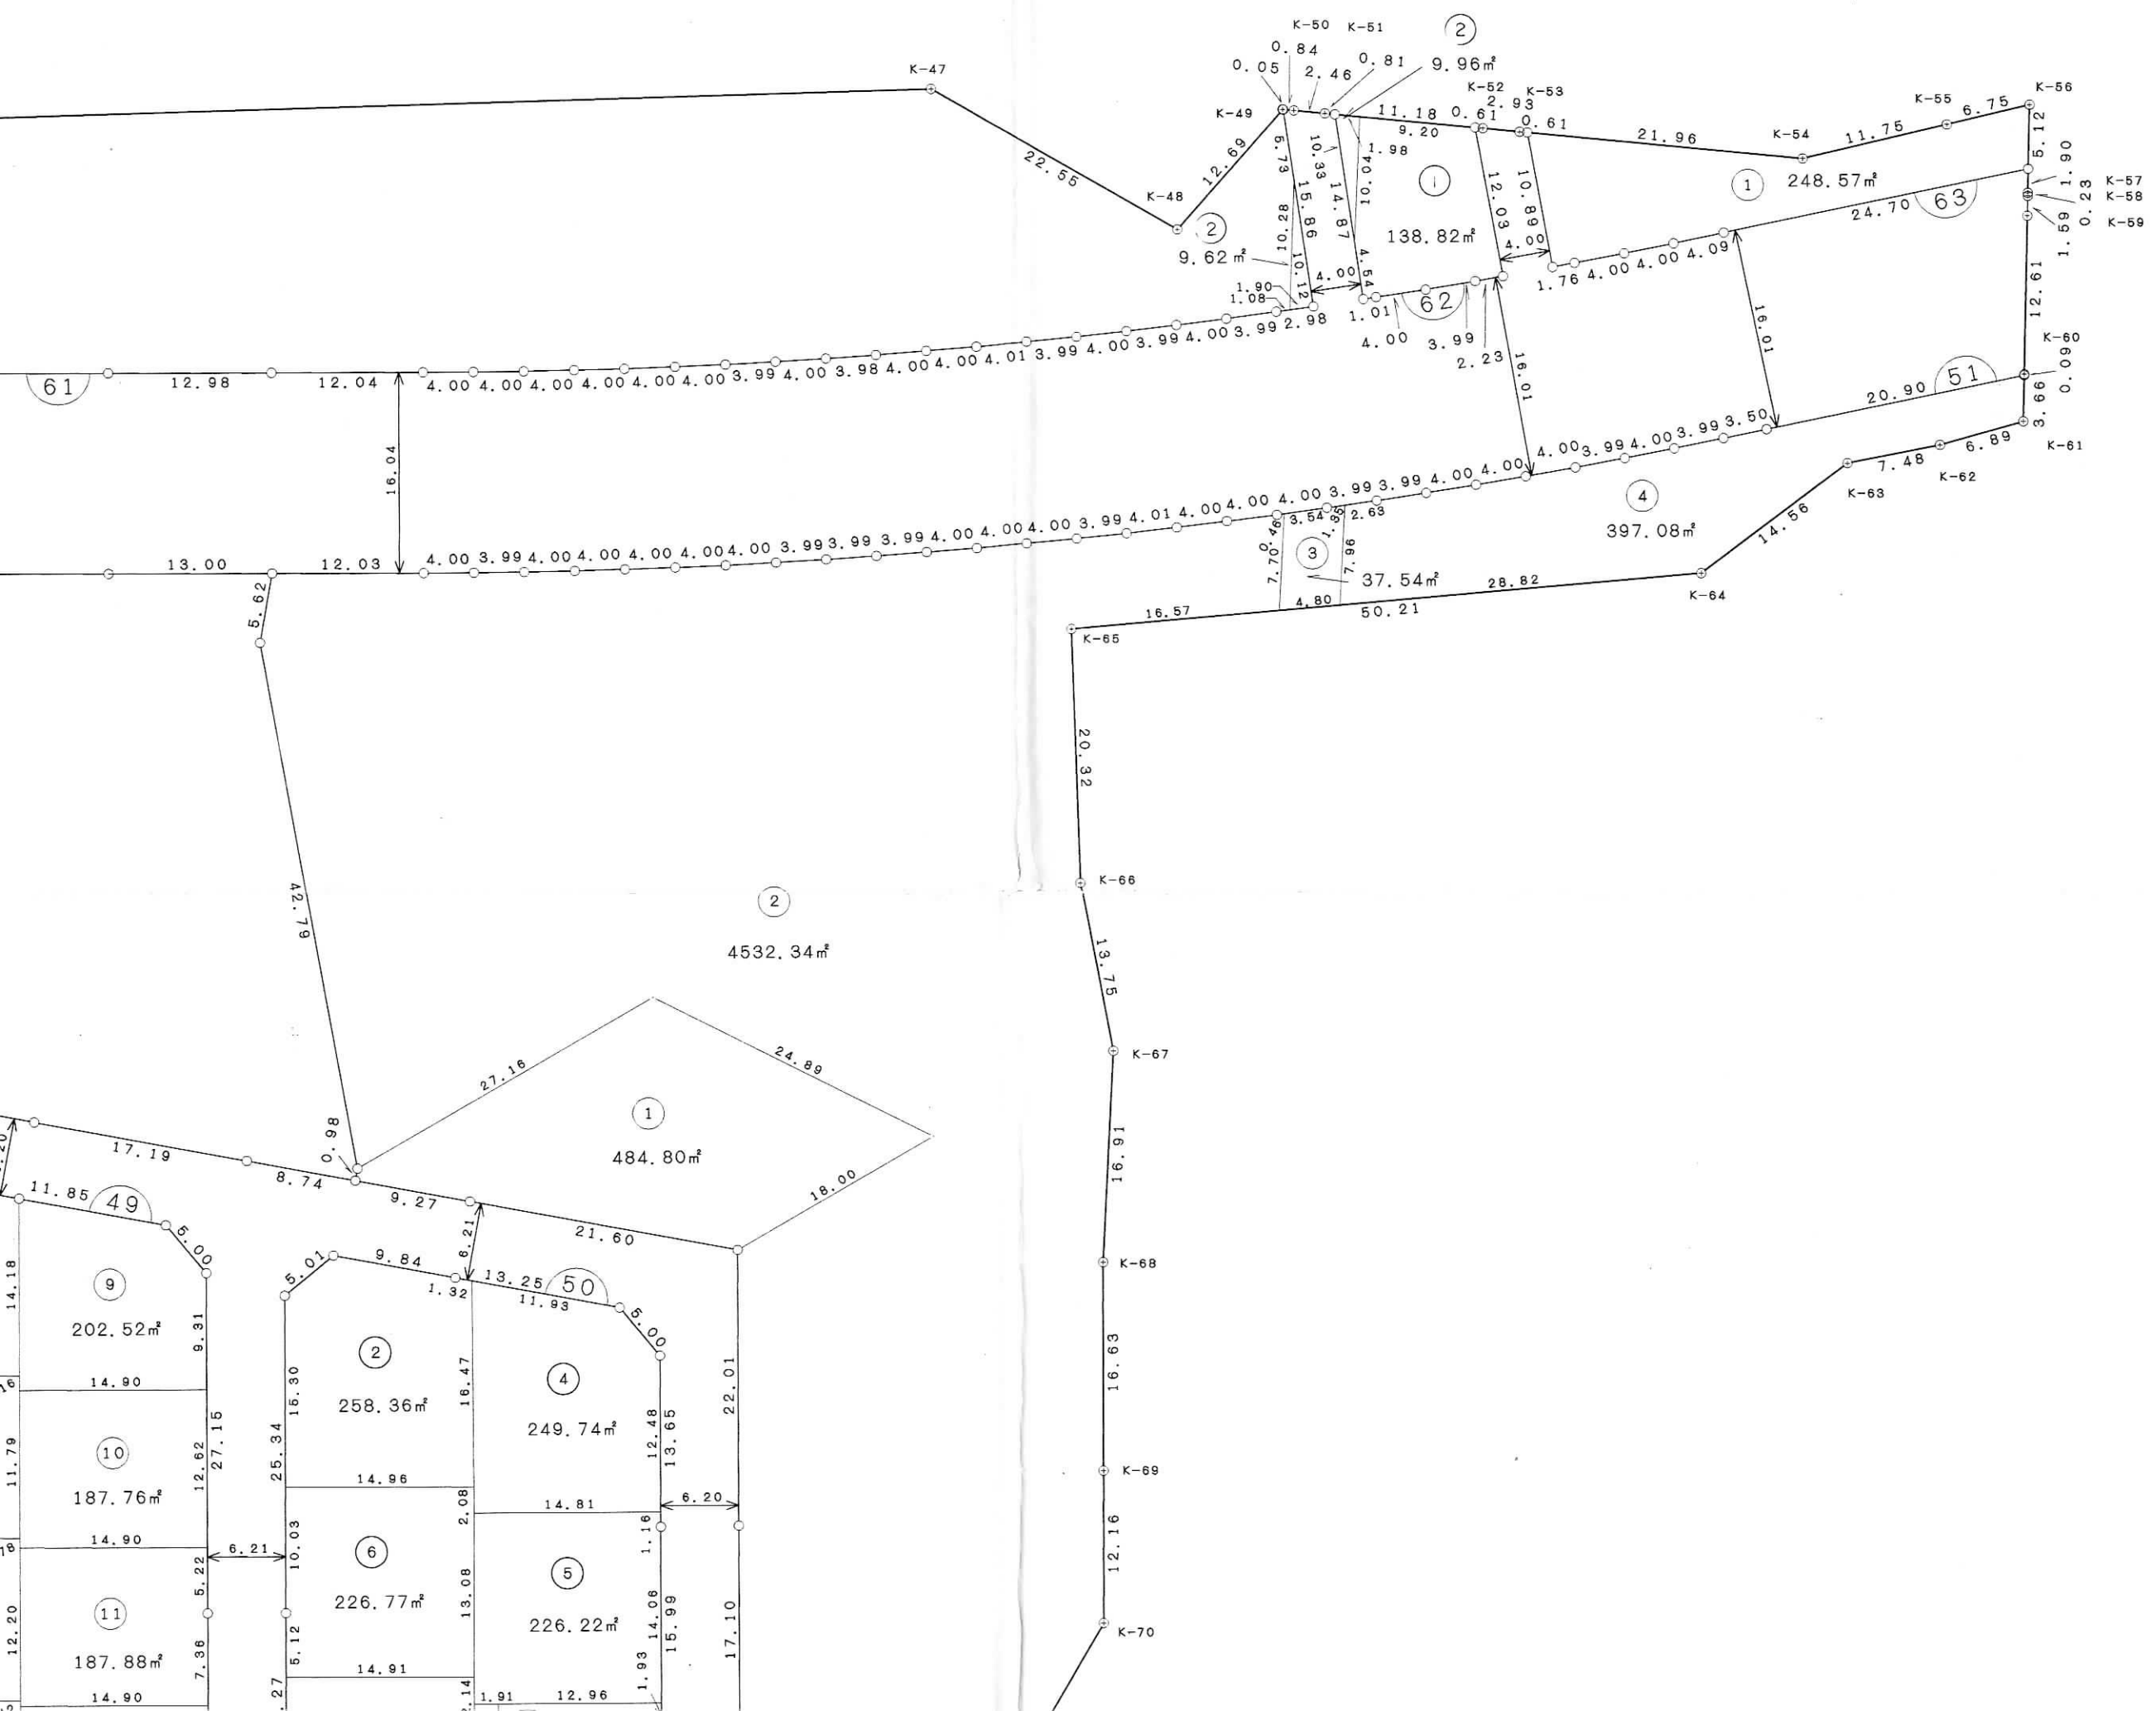

Y=-15900

X=-84800

Y=-15800

図面番号: 39

Y=-15800

公园-5  
5734.36m<sup>2</sup>

図面番号：40

図面番号: 41

公園-5  
5734.36 m<sup>2</sup>

図面番号: 42

図面番号: 43

Y=-15600

図面番号：44