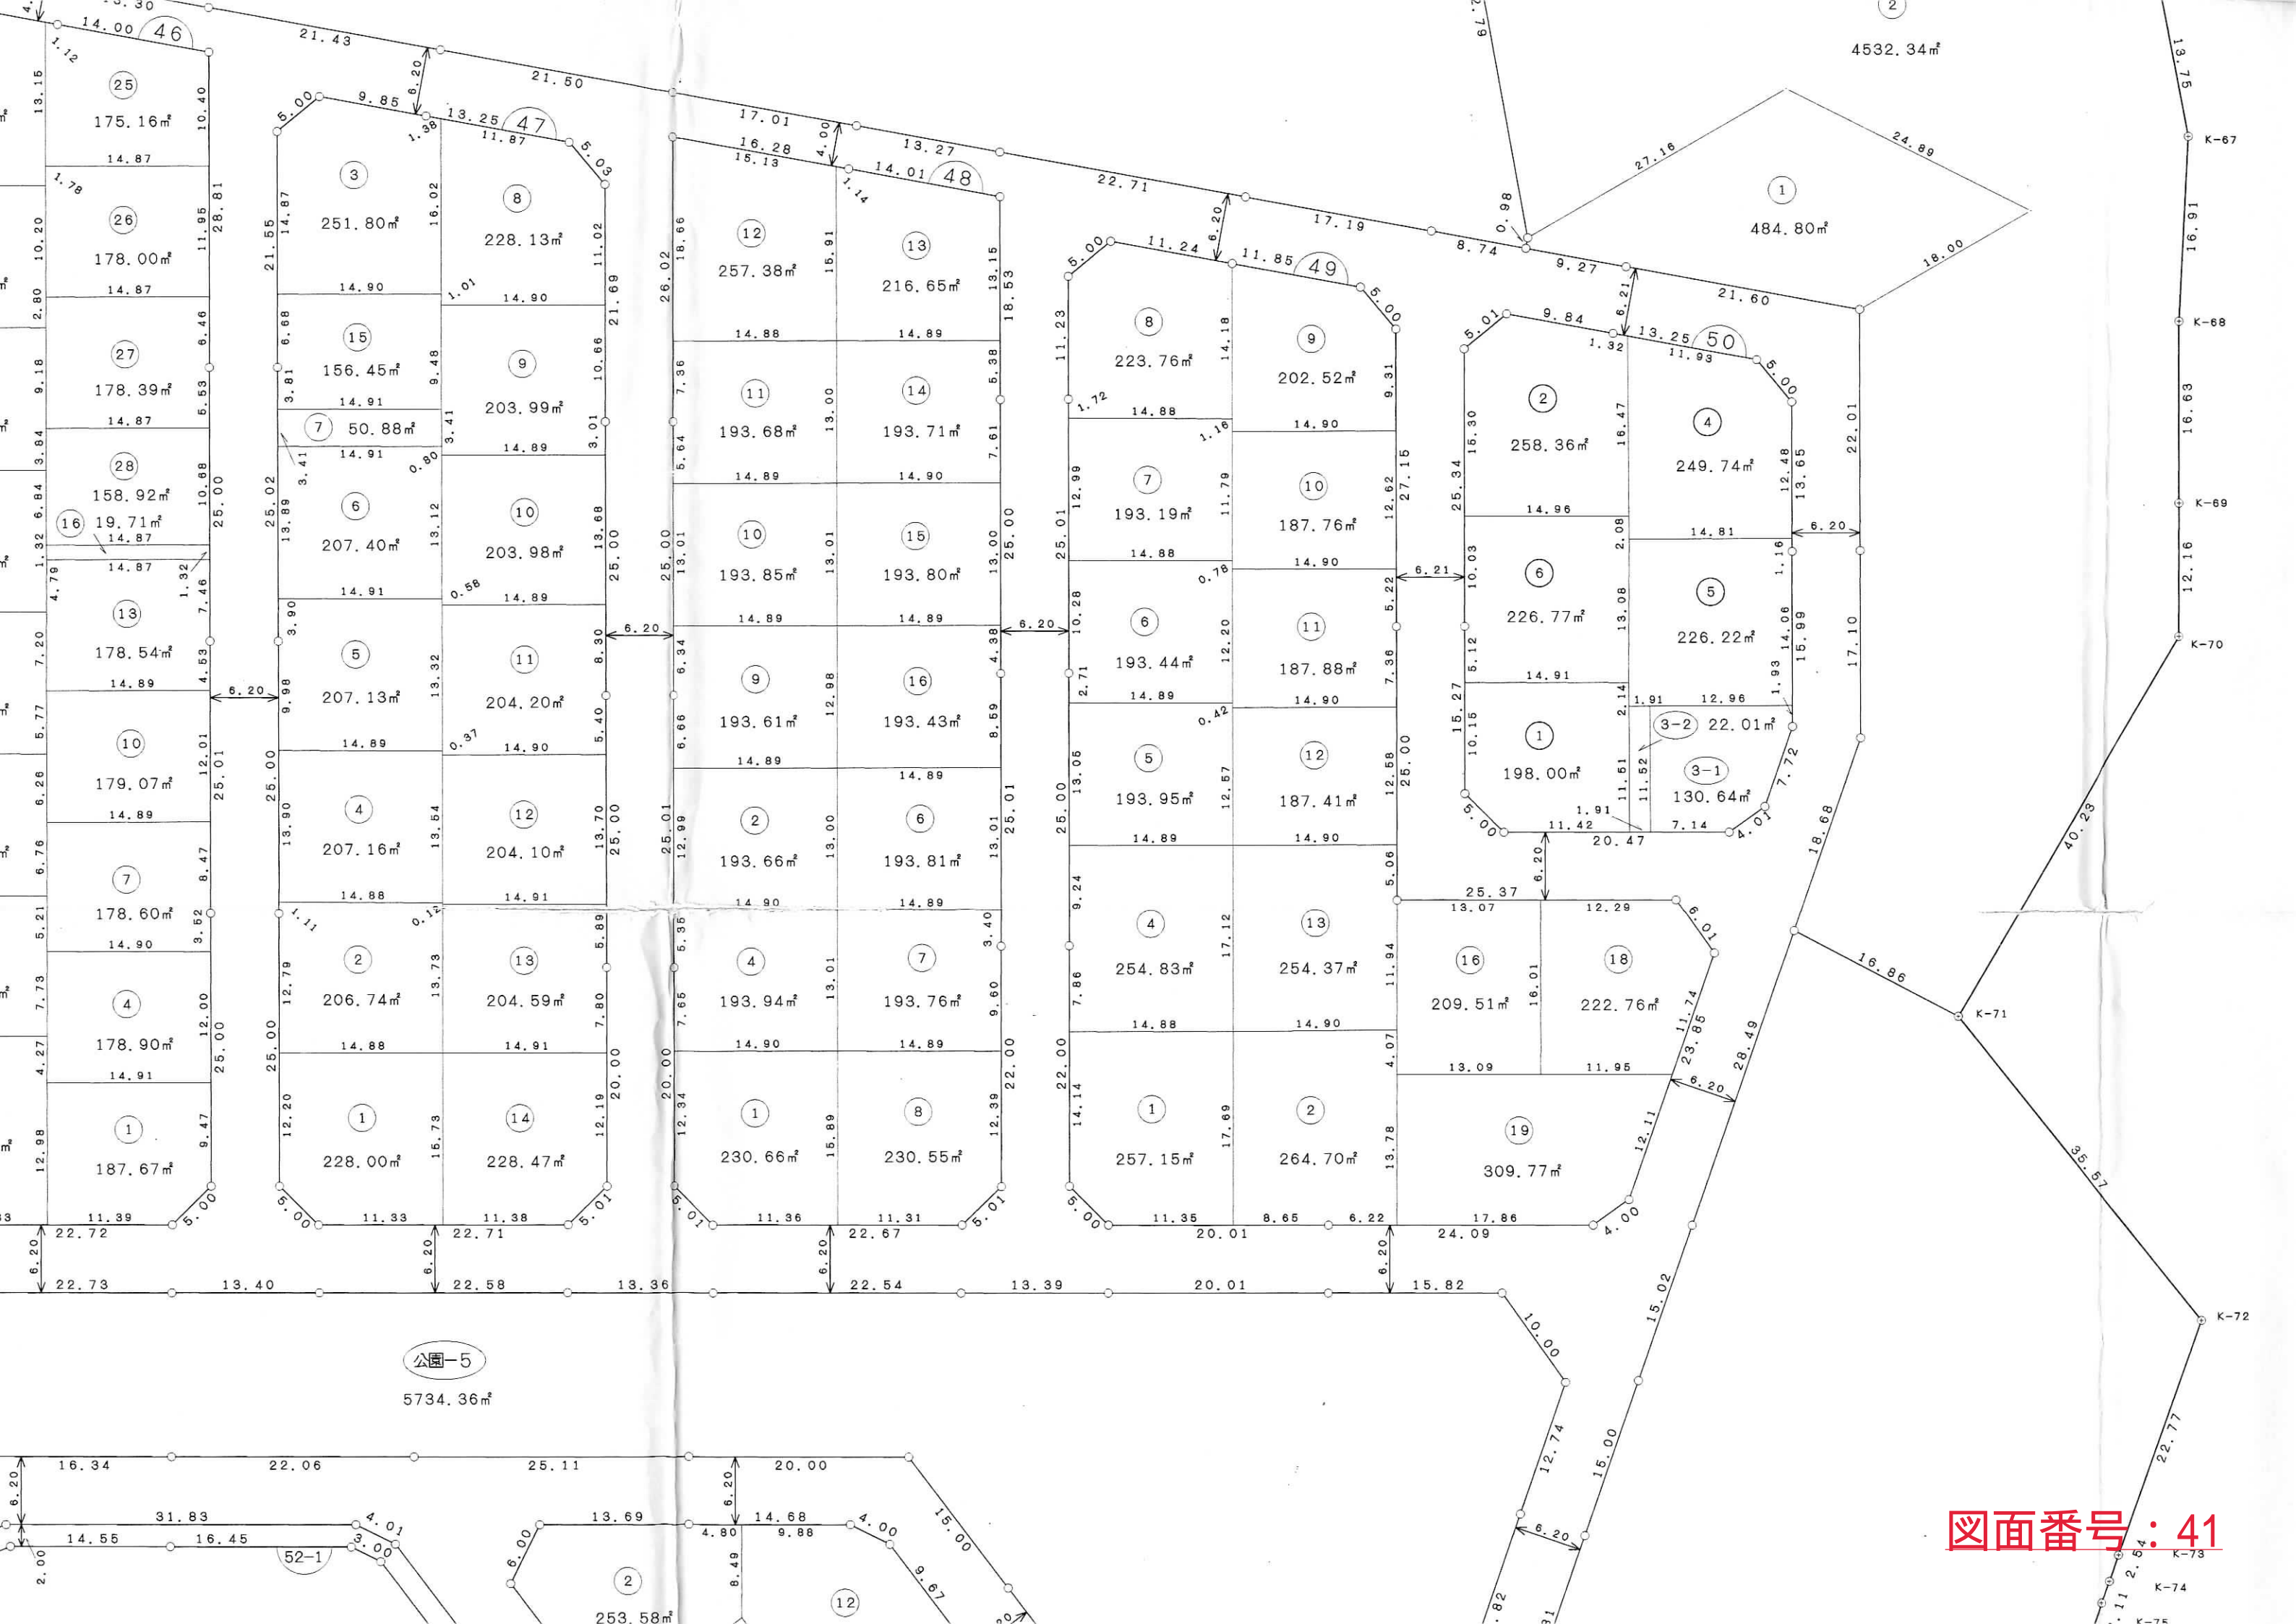

Y=-15900

X=-84800

Y=-15800

図面番号: 39

Y=-15800

公园-5  
5734.36m<sup>2</sup>

図面番号：40

図面番号: 41

公園-5  
5734.36 m<sup>2</sup>

図面番号: 42

図面番号: 43

Y=-15600

図面番号：44