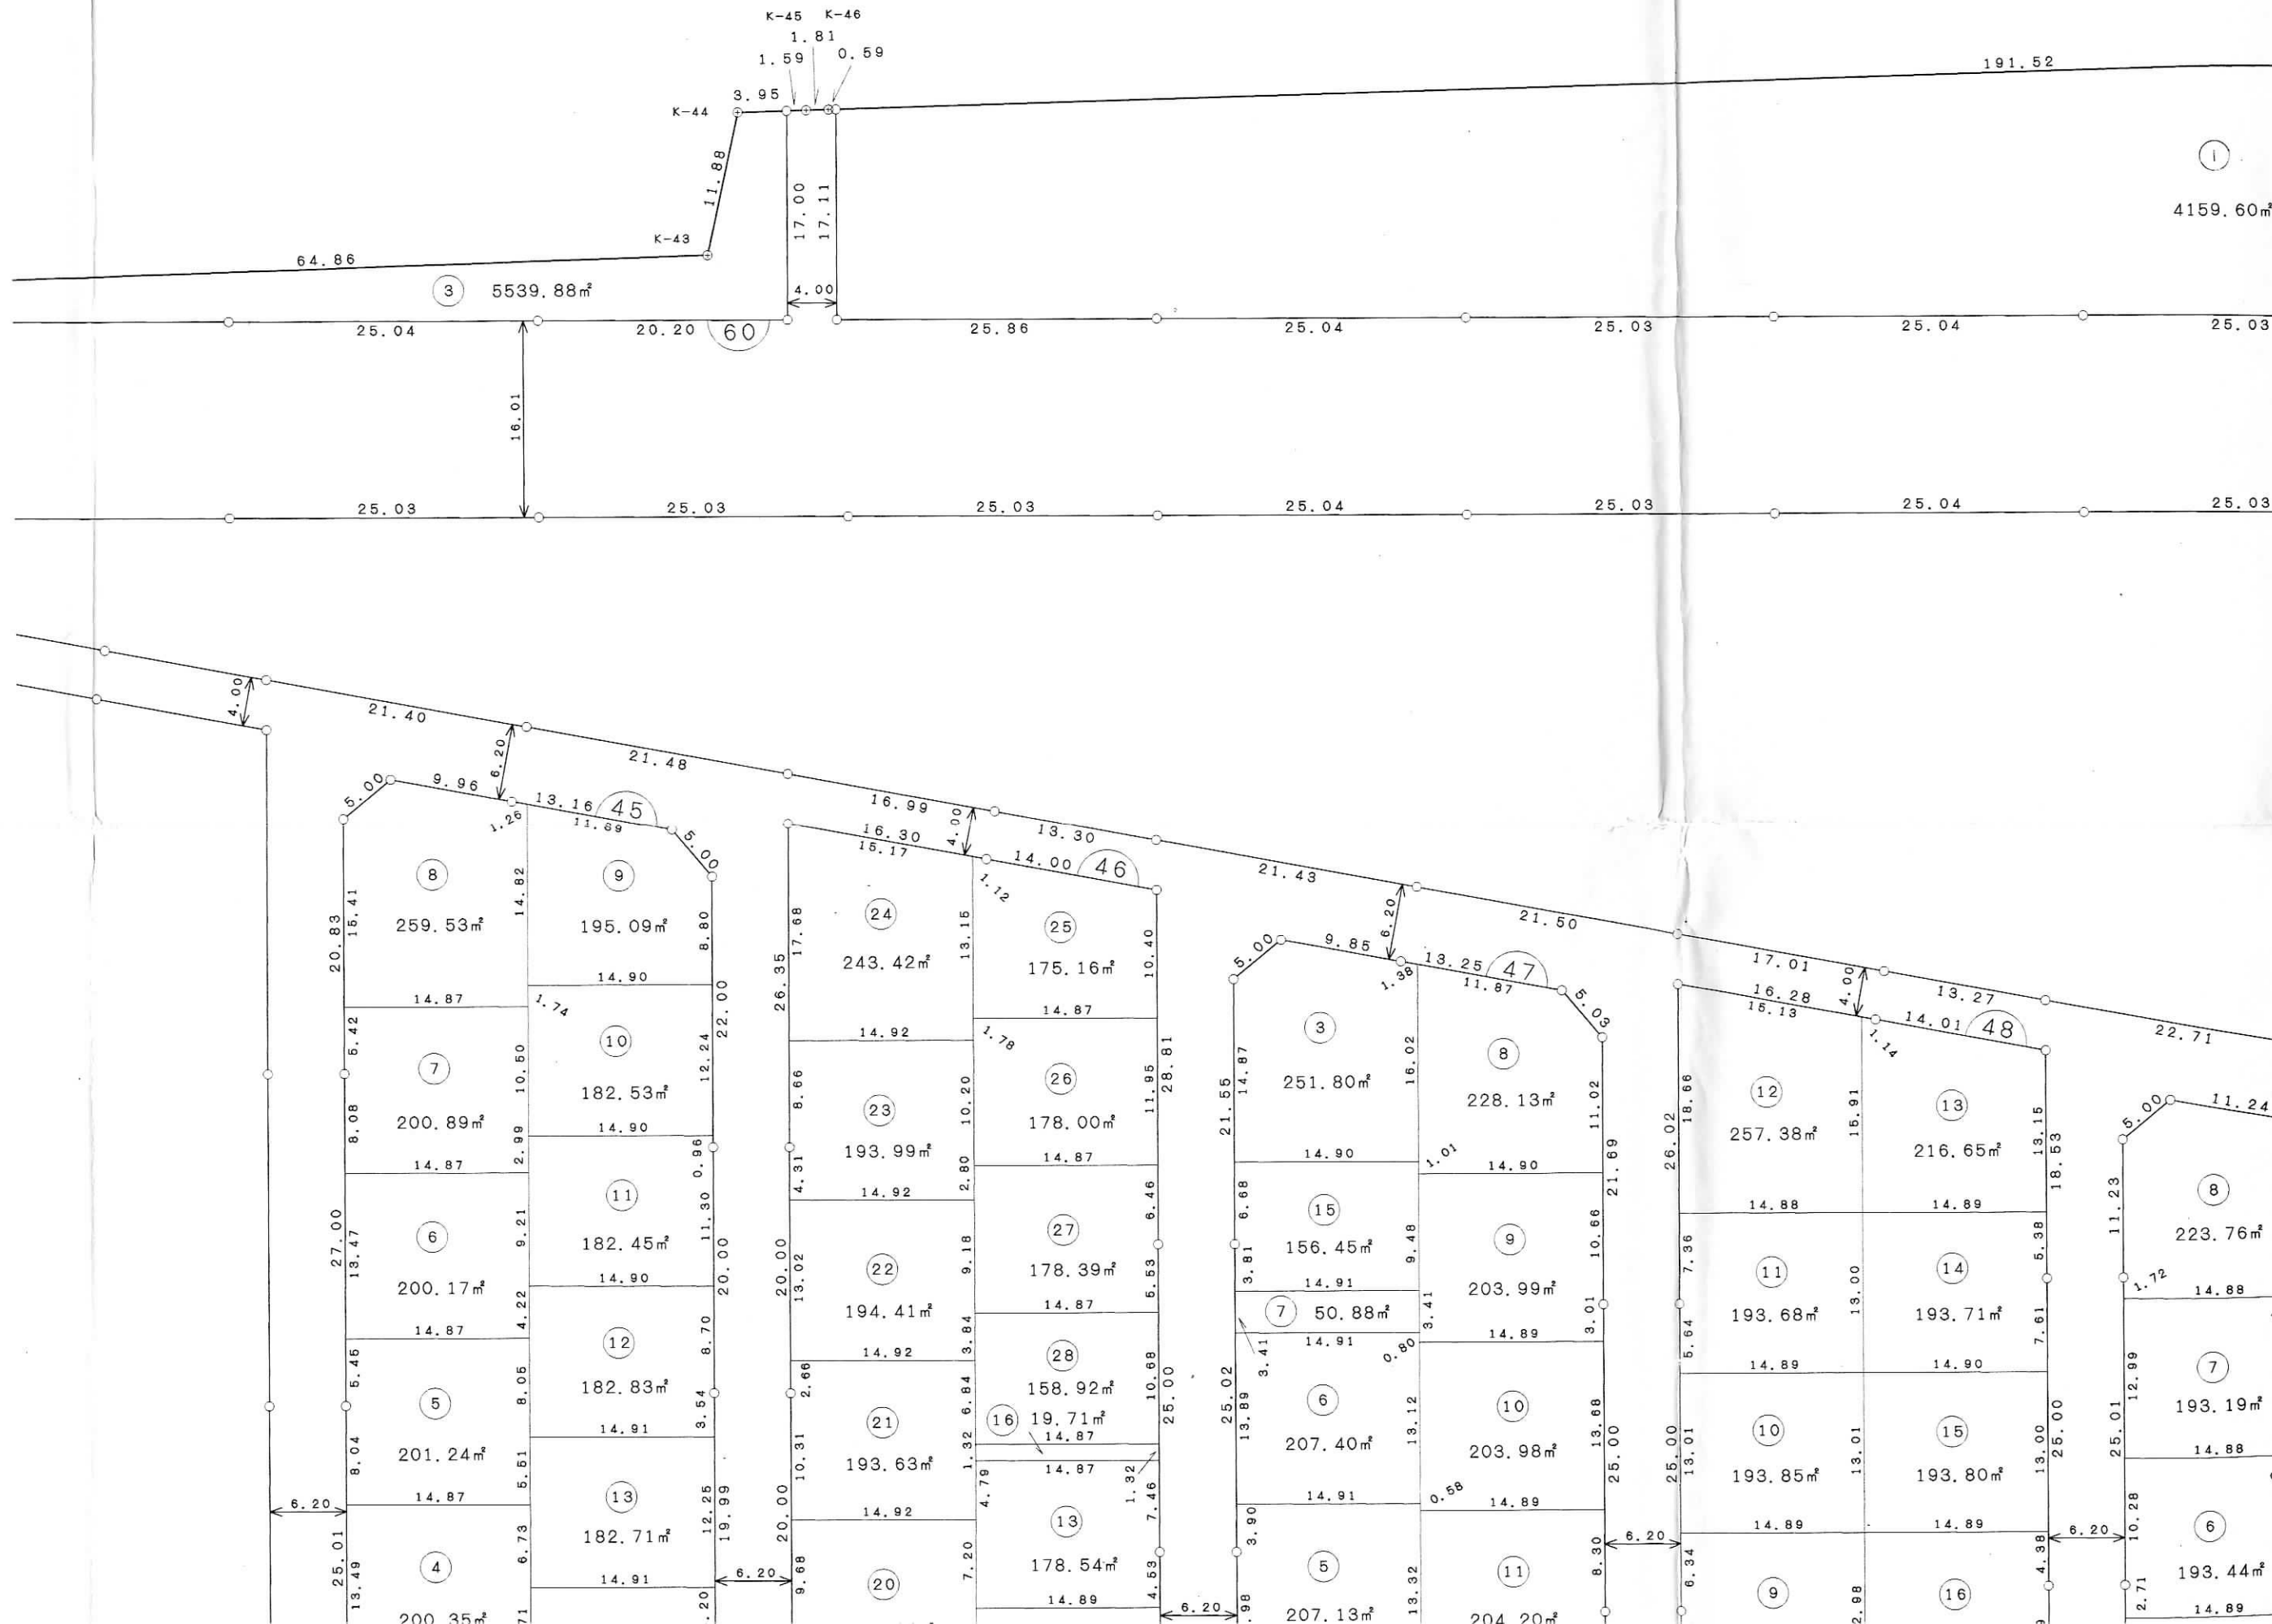

Y=-15900

X=-84800

Y=-15800

図面番号: 39

Y=-15800

公园-5  
5734.36m<sup>2</sup>

図面番号：40

図面番号: 41

公園-5  
5734.36 m<sup>2</sup>

図面番号: 42

図面番号: 43

Y=-15600

図面番号：44