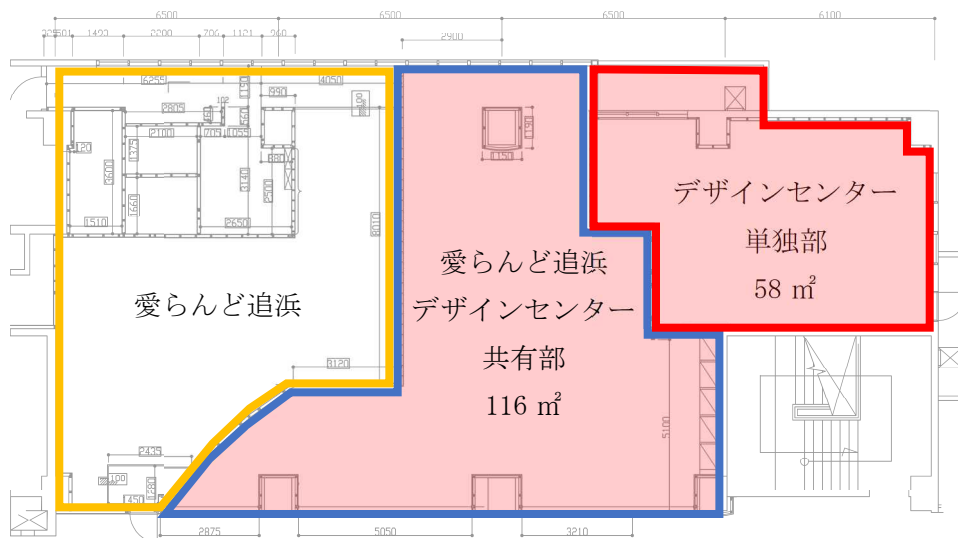

運営拠点事務所概要

所在地：横須賀市追浜本町1丁目28-5

サンビーチ追浜4階フロアー内

施設面積及び範囲：デザインセンター単独部 58㎡

愛らんど追浜・デザインセンター共用部 116㎡

使用可能面積 58+116=174㎡（範囲は以下配置図参照）

なお、共用部の使用については、愛らんど追浜との調整が必要。

現在の状況：共用部（左下）は、パネル・模型展示、パンフレット配架等実施。

単独部（右下）は、執務室及び打合せスペースとして利用。

現在保有する主な什器等：打合せテーブル5台、オフィスデスク2台、来客対応テーブル、PC用デスク、ホワイトボード、椅子、鋼製戸棚、32インチTV、A3インクジェットプリンター、電気ポット等
最低限必要とする物品：PC1台、展示パネル、ディスプレイ（75インチ程度）