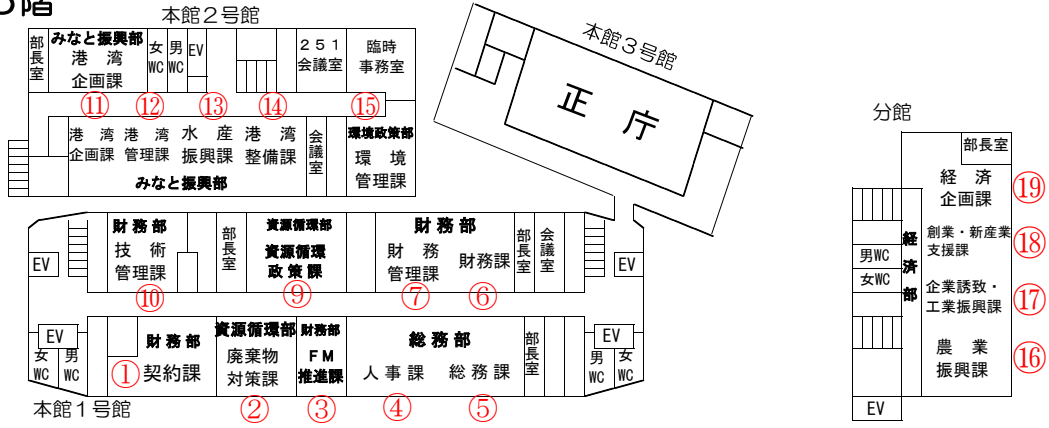

(※2号館～1号館～分館～消防局庁舎への連絡通路は4階)

### 5階

### 6階

### 7階

上下水道局