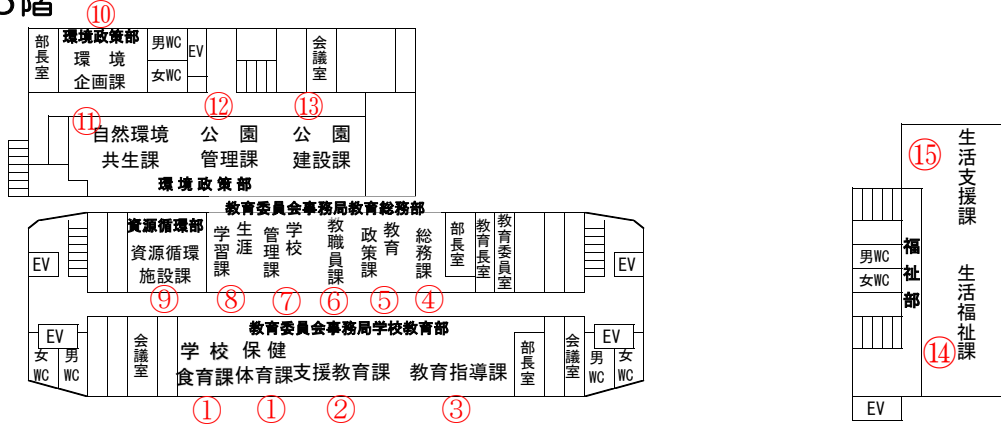

(※2号館～1号館～分館～消防局庁舎への連絡通路は4階)

### 5階

### 6階

### 7階

上下水道局