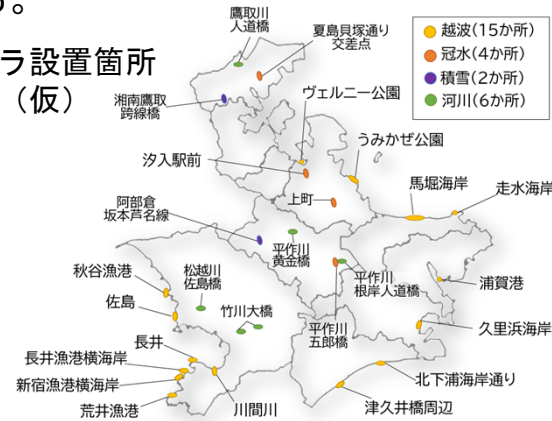

災害監視カメラ

過去に冠水や越波などの水害に被災した地点に災害監視カメラを設置する。全30箇所

- ・危険な現場に赴くことなく早期の情報収集を行う。
- ・台風時などには、市ホームページやSNS媒体から誰でも確認可能とする。

災害監視カメラ

カメラ設置箇所 (仮)

映像配信イメージ

ウェアラブルカメラ

消防隊員や職員が現地に携行し、現場の動画をリアルタイムで災害対策本部等で共有する。

- カメラ使用者
- ・消防局
 - ・土木部
 - ・みなと振興部など

携行イメージ

ドローン

がけ崩れや洪水被害、人命救助活動時に、上空からの状況把握や安全管理に活用する。

消防局が運用