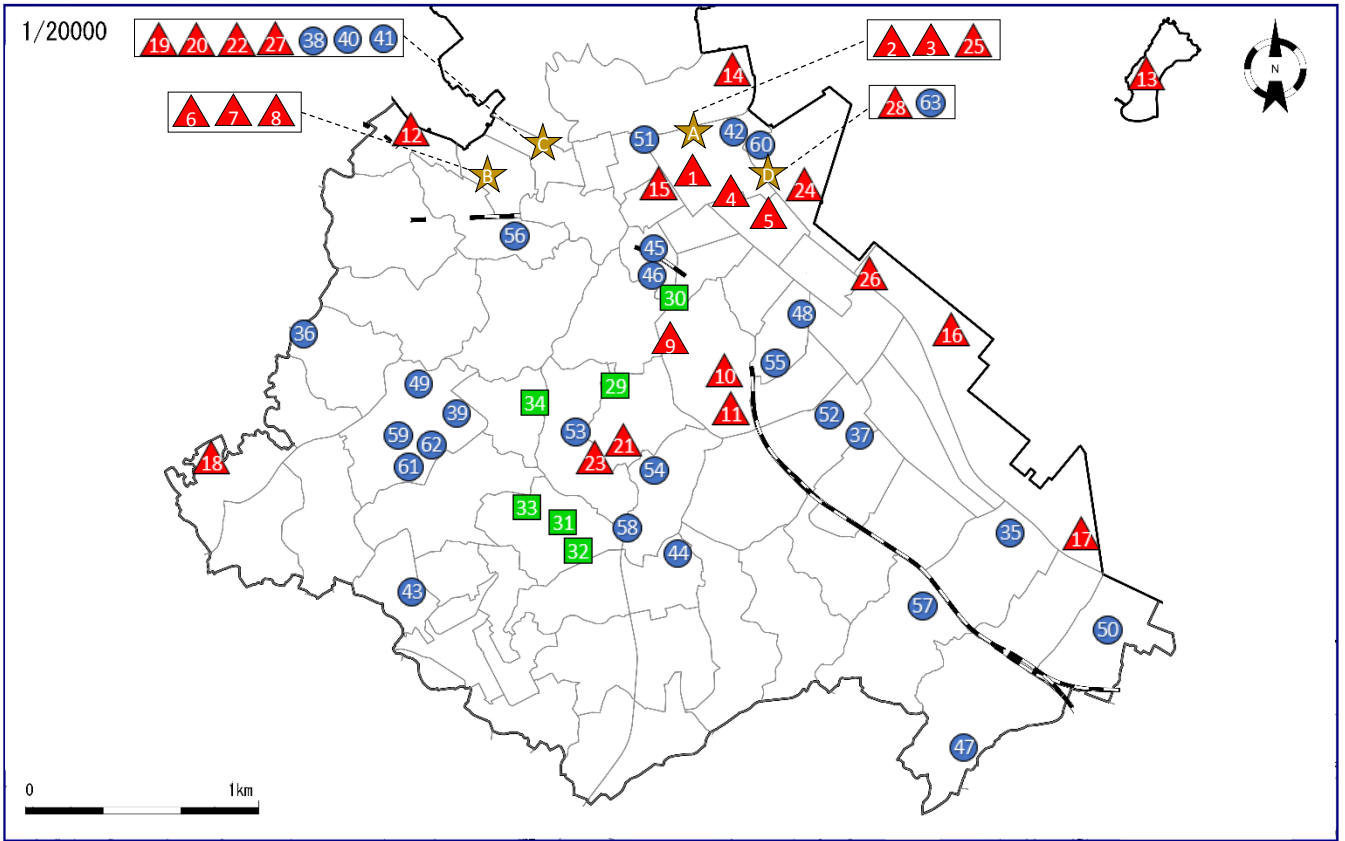

本庁地区

【全市利用】

- ▲ 1 市役所本庁舎
- ▲ 2 はぐくみかん
- ▲ 3 児童相談所
- ▲ 4 消防局庁舎
- ▲ 5 勤労福祉会館
- ▲ 6 横須賀芸術劇場
- ▲ 7 産業交流プラザ
- ▲ 8 市民活動サポートセンター
- ▲ 9 青少年会館
- ▲ 10 文化会館
- ▲ 11 自然・人文博物館
- ▲ 12 ヴェルニー公園
- ▲ 13 猿島公園
- ▲ 14 三笠公園
- ▲ 15 市役所前公園
- ▲ 16 うみかぜ公園
- ▲ 17 海辺つり公園

- ▲ 18 中央斎場
- ▲ 19 デュオよこすか
- ▲ 20 消費生活センター
- ▲ 21 看護専門学校
- ▲ 22 総合福祉会館
- ▲ 23 うわまち病院
- ▲ 24 救急医療センター
- ▲ 25 療育相談センター
- ▲ 26 健康安全科学センター
- ▲ 27 点字図書館
- ▲ 28 ゆうゆう坂本相談教室

【大エリア】

- 29 中央図書館
- 30 児童図書館
- 31 総合体育会館(メイン)
- 32 総合体育会館(サブ・プール)
- 33 不入斗公園
- 34 はまゆう公園

【中エリア】

- 35 三春コミセン
- 36 坂本コミセン
- 37 安浦コミセン
- 38 本町コミセン
- 39 坂本青少年の家
- 40 本町老人福祉センター
- 41 本町老人デイサービスセンター
- 42 諏訪幼稚園
- 43 鶴が丘保育園
- 44 上町保育園
- 45 横須賀中央駅 第1自転車等駐車場
- 46 横須賀中央駅 第2自転車等駐車場
- 47 金堀アパート
- 48 中央消防署
- 49 坂本出張所(北消防署)

- 50 三春出張所(中央消防署、第3分団含む)
- 51 第1分団詰所
- 52 第2分団詰所
- 53 第12分団詰所
- 54 豊島小学校
- 55 田戸小学校
- 56 汐入小学校
- 57 山崎小学校
- 58 鶴久保小学校
- 59 桜小学校
- 60 諏訪小学校
- 61 坂本中学校
- 62 不入斗中学校
- 63 常葉中学校

【複合施設】

- ★ はぐくみかん ▲ 2 ▲ 3 ▲ 25
- ★ ベイスクエアよこすか一番館 ▲ 6 ▲ 7 ▲ 8
- ★ 総合福祉会館 ▲ 19 ▲ 20 ▲ 22 ▲ 27 ▲ 38 ▲ 40 ▲ 41
- ★ 常葉中学校 ▲ 28 ● 63