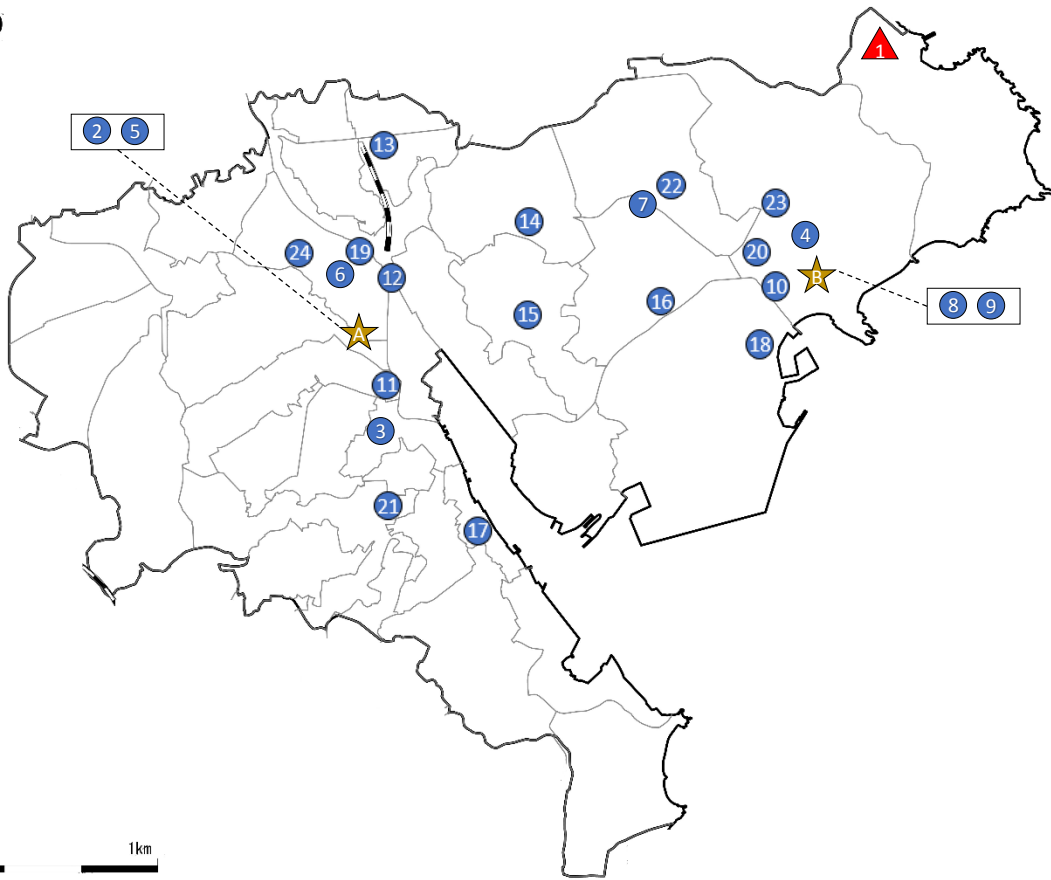

1/20000

【全市利用】

▲横須賀美術館

【中エリア】

- ② 浦賀コミセン
- ③ 浦賀コミセン分館
- ④ 鴨居コミセン
- ⑤ 浦賀行政センター
- ⑥ 浦賀青少年の家
- ⑦ 鴨居青少年の家
- ⑧ 鴨居老人福祉センター
- ⑨ 鴨居老人
            デイサービスセンター
- ⑩ 鴨居保育園
- ⑪ 浦賀7丁目公園（プール）

- ⑫ 浦賀駅第2
            自転車等駐車場
- ⑬ 浦賀改良アパート
- ⑭ 立野アパート
- ⑮ 早稲田ハイム
- ⑯ 鴨居ハイム
- ⑰ 浦賀出張所
            （南消防署、第15分団含む）
- ⑱ 第16分団詰所
- ⑲ 浦賀小学校
- ⑳ 鴨居小学校
- ㉑ 高坂小学校
- ㉒ 小原台小学校
- ㉓ 鴨居中学校
- ㉔ 浦賀中学校

【複合施設】

★浦賀行政センター ② ⑤

★鴨居老人福祉センター ⑧ ⑨