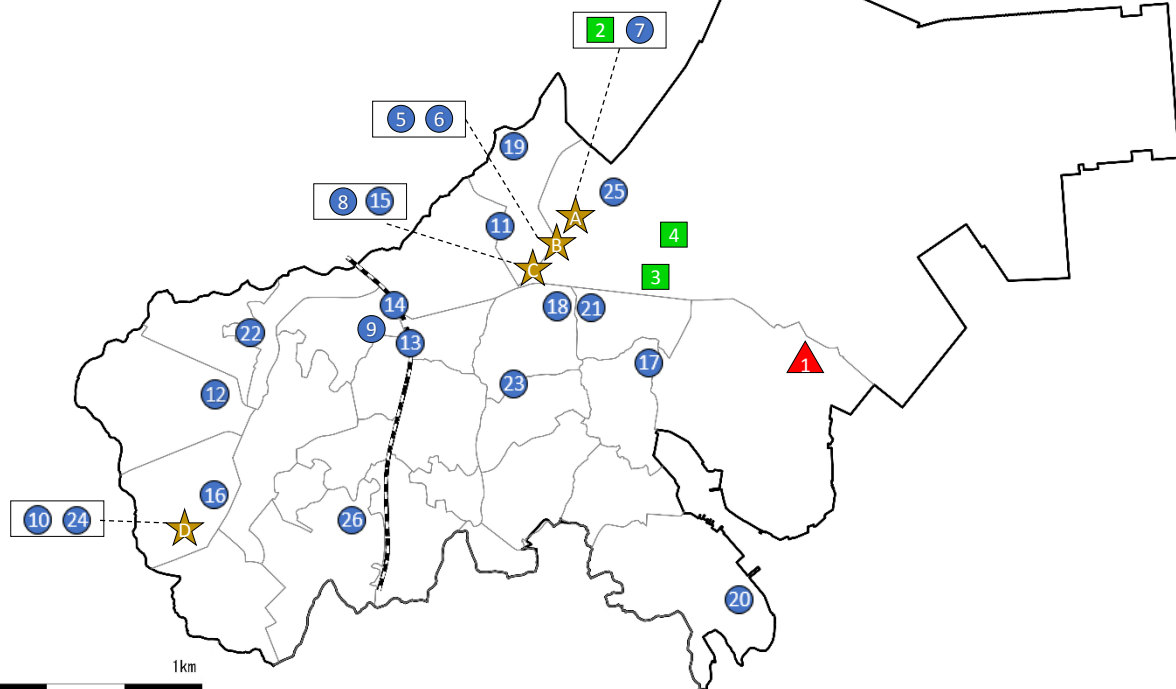

# 施設配置図

# 全施設配置図

▲	全市利用エリア
■	大エリア
●	中エリア

1/20000

## 【全市利用】

▲ 動物愛護センター