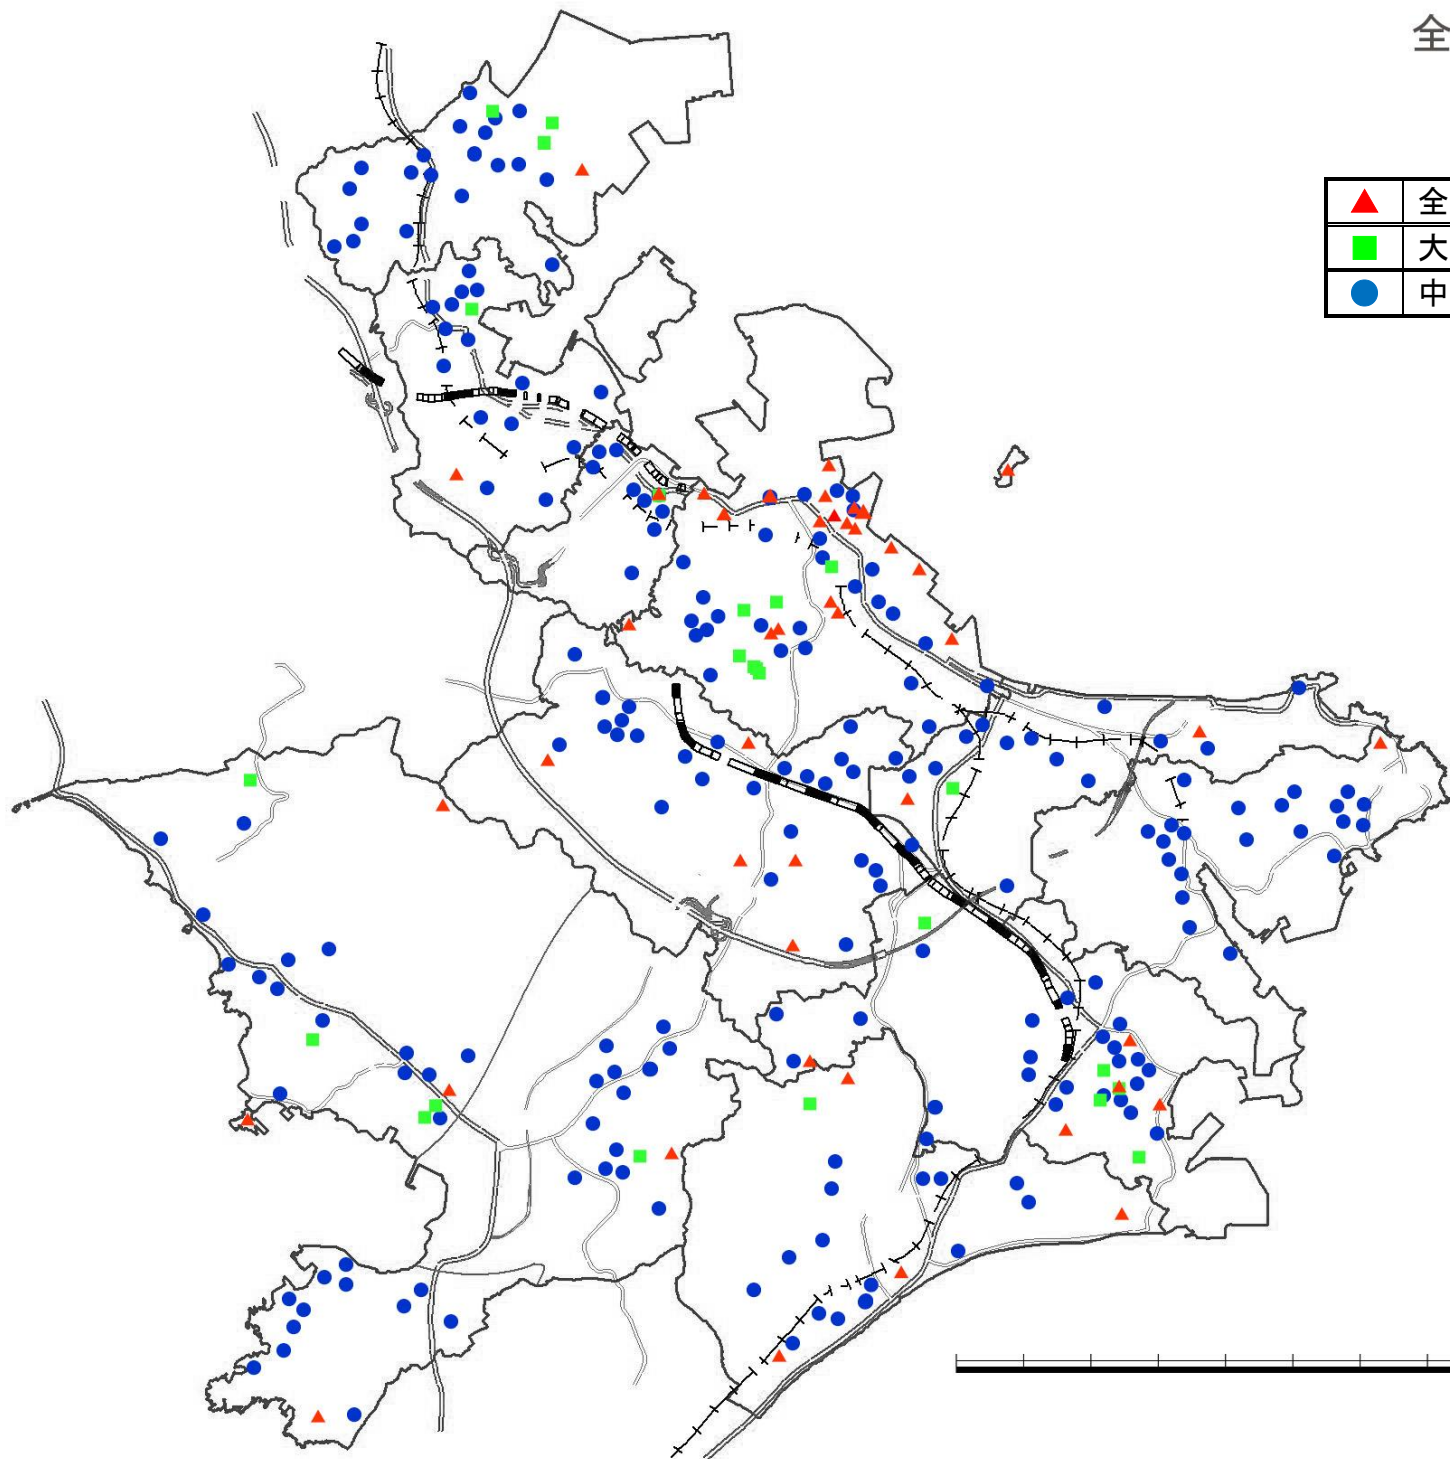

# 施設配置図

# 全施設配置図

▲	全市利用エリア
■	大エリア
●	中エリア

1/20000