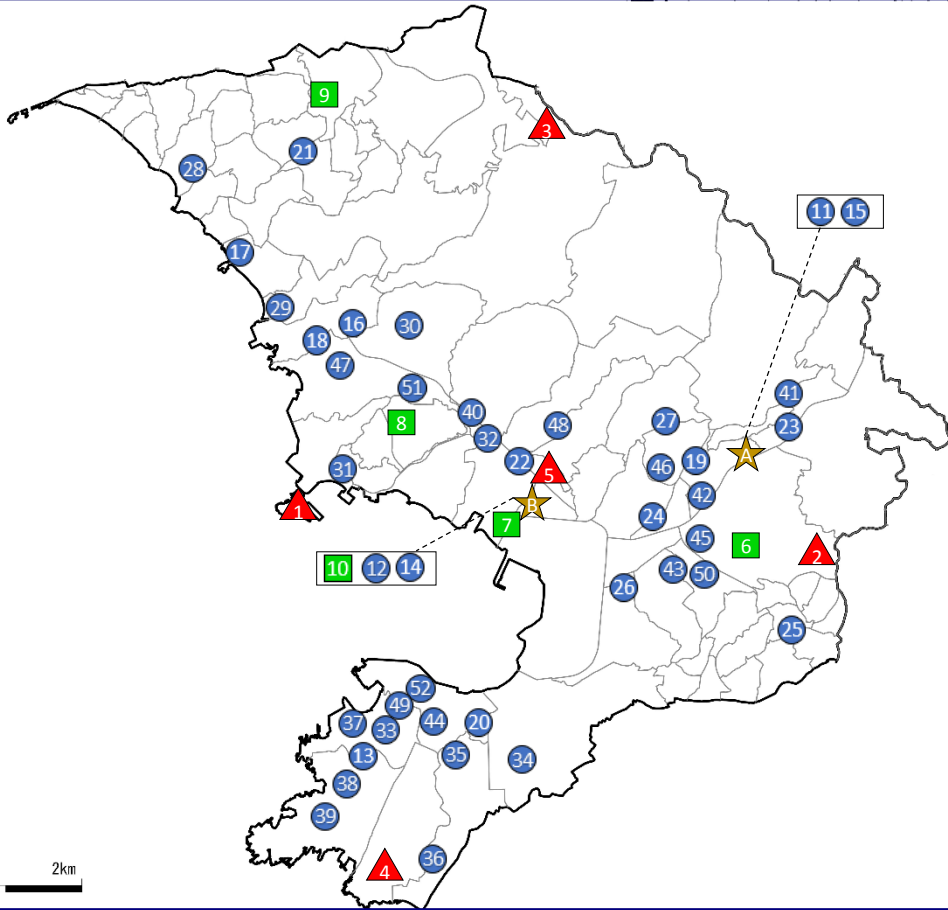

西地区

1/40000

【全市利用】

- ▲1 天神島ビジターセンター
- ▲2 武山休憩所
- ▲3 大楠山休憩所
- ▲4 ソレイユの丘
- ▲5 市民病院

【大エリア】

- ■6 西公園
- ■7 西体育館
- ■8 佐島の丘温水プール
- ■9 湘南国際村西公園
- ■10 西健康福祉センター

【中エリア】

- ●11 武山コミセン
- ●12 西コミセン
- ●13 長井コミセン
- ●14 西行政センター
- ●15 武山青少年の家
- ●16 大楠青少年の家

- ●17 秋谷老人福祉センター
- ●18 大楠幼稚園
- ●19 武山保育園
- ●20 富浦公園（プール）
- ●21 湘南国際村出張所（南消防署）
- ●22 西分署（南消防署）
- ●23 第21分団詰所
- ●24 第22分団詰所
- ●25 第23分団詰所
- ●26 第24分団詰所
- ●27 第25分団詰所
- ●28 第26分団詰所
- ●29 第27分団詰所
- ●30 第28分団詰所
- ●31 第29分団詰所
- ●32 第30分団詰所
- ●33 第31分団詰所
- ●34 第32分団詰所

- ●35 第33分団2班詰所
- ●36 第33分団3班詰所
- ●37 第35分団1班詰所
- ●38 第36分団1班詰所
- ●39 第36分団2班詰所
- ●40 長坂アパート
- ●41 武ハイム
- ●42 竹川ハイム
- ●43 林ハイム
- ●44 長井アパート
- ●45 富士見小学校
- ●46 武山小学校
- ●47 大楠小学校
- ●48 荻野小学校
- ●49 長井小学校
- ●50 武山中学校
- ●51 大楠中学校
- ●52 長井中学校

【複合施設】

- ★ 武山市民プラザ 11 15
- ★ 西行政センター 10 12 14