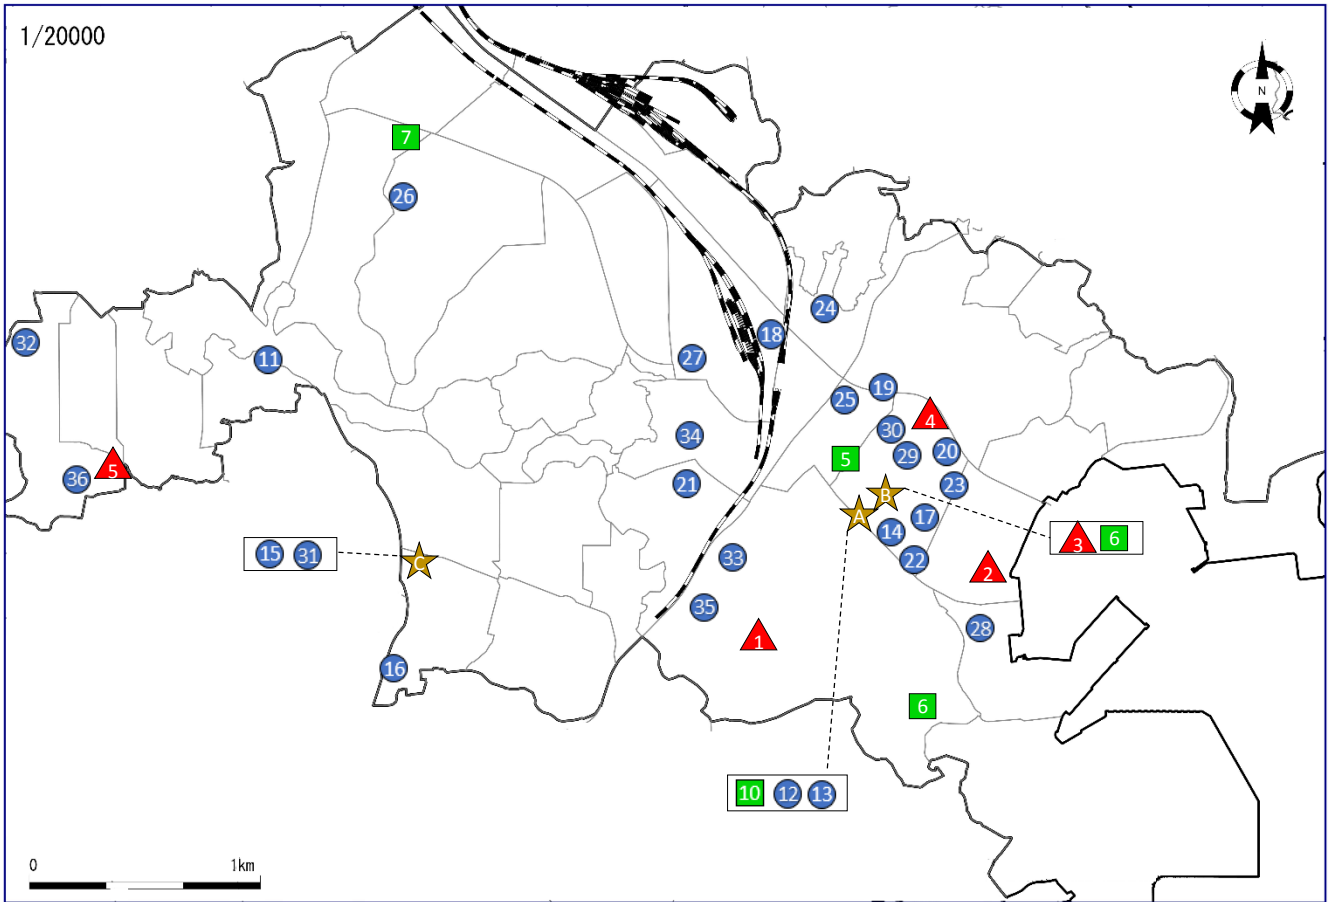

久里浜地区

【全市利用】

- ▲1 くりはま花の国
- ▲2 ペリー公園
- ▲3 教育研究所
- ▲4 総合高校
- ▲5 養護学校

【大エリア】

- ■6 南図書館
- ■7 南体育会館
- ■8 くりはま花の国（プール）
- ■9 佐原2丁目公園
- ■10 南健康福祉センター

【中エリア】

- ●11 岩戸コミセン
- ●12 久里浜コミセン
- ●13 久里浜行政センター

- ●14 久里浜青少年の家
- ●15 粟田老人
  デイサービスセンター
- ●16 ハイランド保育園
- ●17 久里浜公園（プール）
- ●18 久里浜駅自転車等駐車場
- ●19 明浜改良アパート
- ●20 久里浜改良アパート
- ●21 八幡ハイム
- ●22 久里浜ハイム
- ●23 久里浜出張所（南消防署）
- ●24 第37分団詰所
- ●25 第38分団詰所
- ●26 第39分団詰所
- ●27 第40分団詰所
- ●28 第41分団詰所

- ●29 明浜小学校
- ●30 久里浜小学校
- ●31 粟田小学校
- ●32 岩戸小学校
- ●33 神明小学校
- ●34 久里浜中学校
- ●35 神明中学校
- ●36 岩戸中学校

【複合施設】

- ★ 久里浜行政センター ■10 ●12 ●13
- ★ 南図書館 ▲3 ■6
- ★ 粟田小学校 ●15 ●31