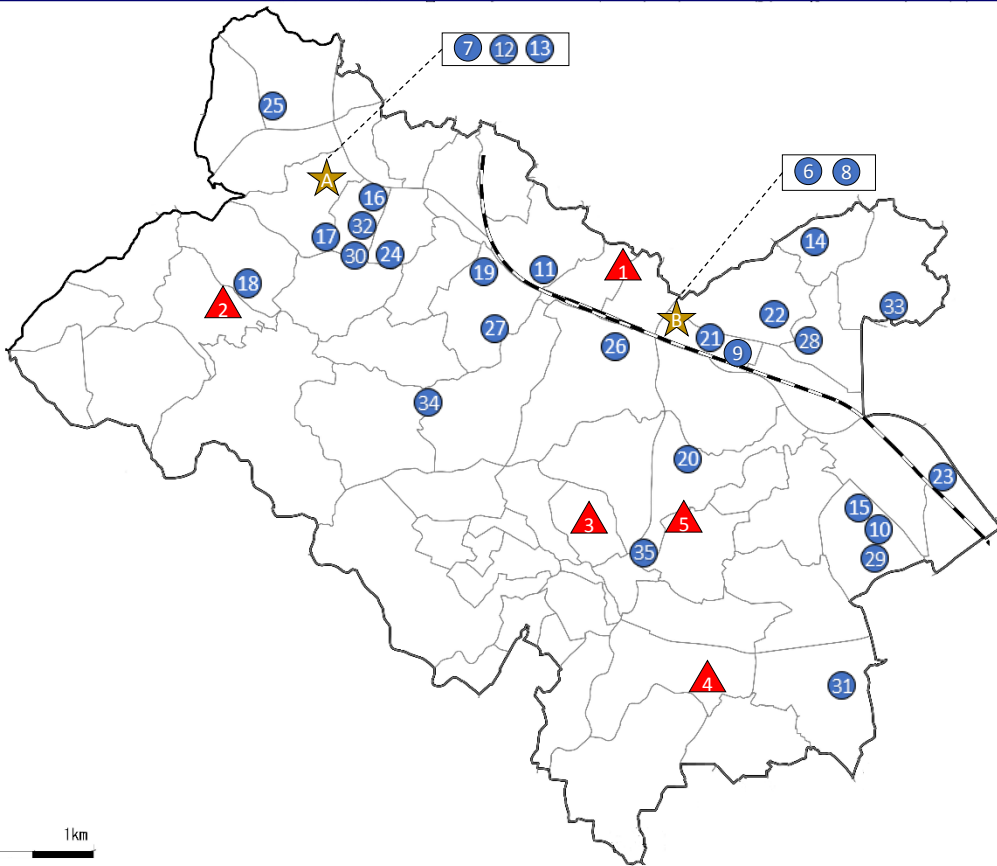

衣笠地区

1/25000

【全市利用】

- ▲1 はまゆう会館
- ▲2 しょうぶ園
- ▲3 衣笠山公園
- ▲4 公園墓地
- ▲5 ろう学校

【中エリア】

- ⑥ 衣笠コミセン
- ⑦ 池上コミセン
- ⑧ 衣笠行政センター
- ⑨ 本公郷青少年の家
- ⑩ 森崎青少年の家
- ⑪ 衣笠青少年の家
- ⑫ 池上青少年の家

⑬ 池上老人福祉センター

⑭ 公郷老人憩いの家

⑮ 森崎保育園

⑯ 平作ハイム

⑰ 池上ハイム

⑱ 阿部倉アパート

⑲ 衣笠アパート

⑳ 森崎アパート

㉑ 本公郷改良アパート

㉒ 公郷アパート

㉓ 南消防署

㉔ 平作出張所（中央消防署）

㉕ 第11分団詰所

㉖ 衣笠小学校

㉗ 城北小学校

㉘ 公郷小学校

㉙ 森崎小学校

㉚ 池上小学校

㉛ 大矢部小学校

㉜ 池上中学校

㉝ 公郷中学校

㉞ 衣笠中学校

㉟ 大矢部中学校

【複合施設】

★ 池上市民プラザ ⑦ ⑫ ⑬

★ 衣笠行政センター ⑥ ⑧