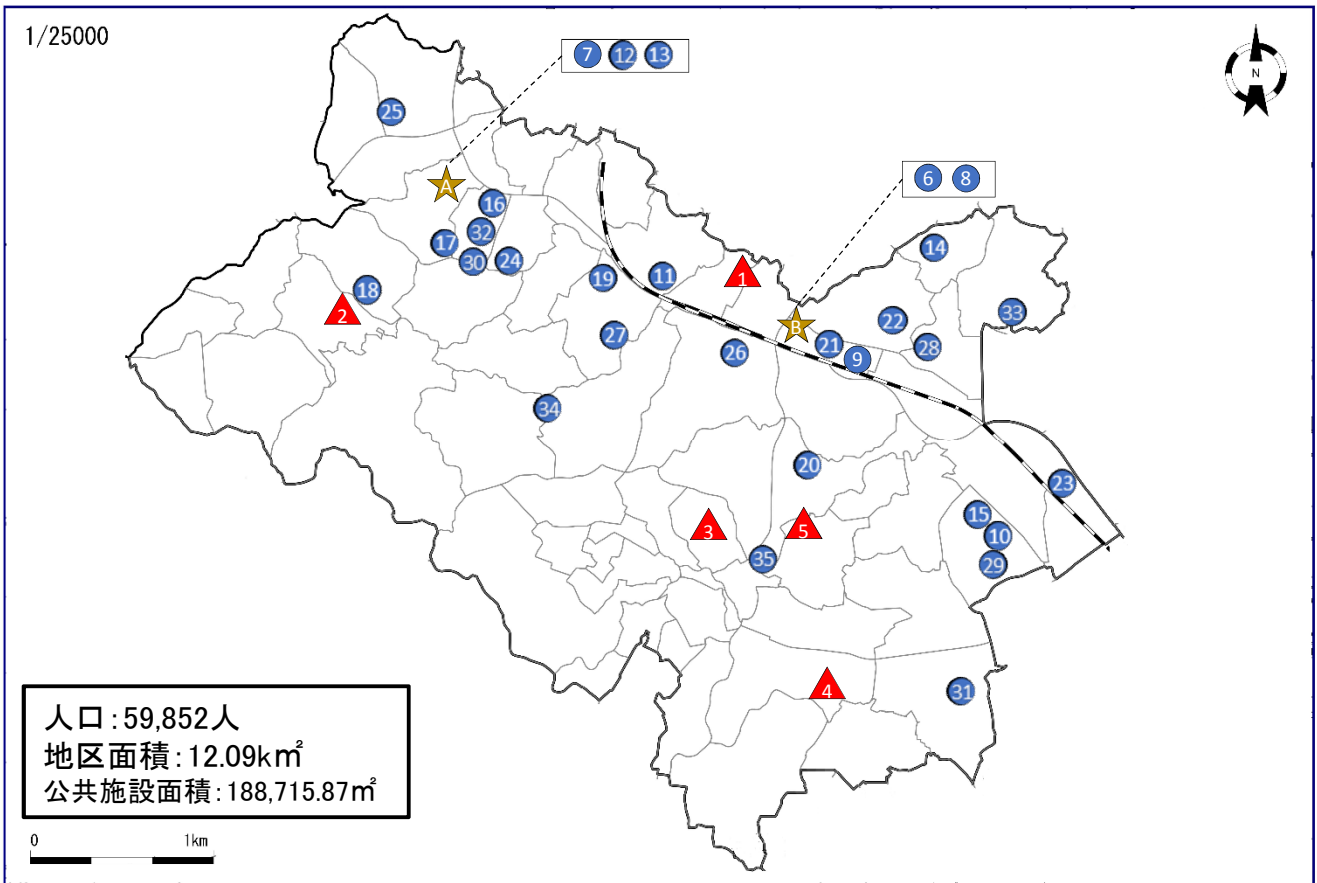

<p>【全市利用】</p> <ul style="list-style-type: none">▲ 生涯学習センター▲ 保健所 <p>【大エリア】</p> <ul style="list-style-type: none">■ 健康増進センター■ 中央健康福祉センター <p>【中エリア】</p> <ul style="list-style-type: none">⑤ 逸見コミセン⑥ 逸見行政センター⑦ 逸見青少年の家	<ul style="list-style-type: none">⑧ 逸見保育園⑨ 長浦出張所（北消防署）⑩ 第4分団詰所⑪ 第5分団詰所⑫ 逸見小学校⑬ 沢山小学校⑭ 長浦小学校
---	---

<p>【複合施設】</p> <ul style="list-style-type: none">★ ウェルシティ市民プラザ★ 逸見行政センター	<ul style="list-style-type: none">▲ 1 ▲ 2 ■ 3 ■ 4 ● 7⑤ ⑥
---	---

本庁地区

<p>【全市利用】</p> <ul style="list-style-type: none"> ▲ 市役所本庁舎 ▲ はぐくみかん ▲ 児童相談所 ▲ 消防局庁舎 ▲ 勤労福祉会館 ▲ 横須賀芸術劇場 ▲ 産業交流プラザ ▲ 市民活動サポートセンター ▲ 青少年会館 ▲ 文化会館 ▲ 自然・人文博物館 ▲ ヴェルニー公園 ▲ 猿島公園 ▲ 三笠公園 ▲ 市役所前公園 ▲ うみかぜ公園 ▲ 海辺つり公園 	<ul style="list-style-type: none"> ▲ 18 中央斎場 ▲ 19 デュオよこすか ▲ 20 消費生活センター ▲ 21 看護専門学校 ▲ 22 総合福祉会館 ▲ 23 うわまち病院 ▲ 24 救急医療センター ▲ 25 療育相談センター ▲ 26 健康安全科学センター ▲ 27 点字図書館 ▲ 28 ゆうゆう坂本相談教室 <p>【大エリア】</p> <ul style="list-style-type: none"> ■ 29 中央図書館 ■ 30 児童図書館 ■ 31 総合体育会館(メイン) ■ 32 総合体育会館(サブ・プール) ■ 33 不入斗公園 ■ 34 はまゆう公園 	<p>【中エリア】</p> <ul style="list-style-type: none"> ● 35 三春コミセン ● 36 坂本コミセン ● 37 安浦コミセン ● 38 本町コミセン ● 39 坂本青少年の家 ● 40 本町老人福祉センター ● 41 本町老人デイサービスセンター ● 42 諏訪幼稚園 ● 43 鶴が丘保育園 ● 44 上町保育園 ● 45 横須賀中央駅 第1自転車等駐車場 ● 46 横須賀中央駅 第2自転車等駐車場 ● 47 金堀アパート ● 48 中央消防署 ● 49 坂本出張所(北消防署) 	<ul style="list-style-type: none"> ● 50 三春出張所(中央消防署、第3分団含む) ● 51 第1分団詰所 ● 52 第2分団詰所 ● 53 第12分団詰所 ● 54 豊島小学校 ● 55 田戸小学校 ● 56 汐入小学校 ● 57 山崎小学校 ● 58 鶴久保小学校 ● 59 桜小学校 ● 60 諏訪小学校 ● 61 坂本中学校 ● 62 不入斗中学校 ● 63 常葉中学校
---	---	---	---

<p>【複合施設】</p> <ul style="list-style-type: none"> ★ はぐくみかん ▲ 2 ▲ 3 ▲ 25 ★ ベイスクエアよこすか一番館 ▲ 6 ▲ 7 ▲ 8 ★ 総合福祉会館 ▲ 19 ▲ 20 ▲ 22 ▲ 27 ● 38 ● 40 ● 41 ★ 常葉中学校 ▲ 28 ● 63

衣笠地区

【全市利用】

- ▲ はまゆう会館
- ▲ しょうぶ園
- ▲ 衣笠山公園
- ▲ 公園墓地
- ▲ ろう学校