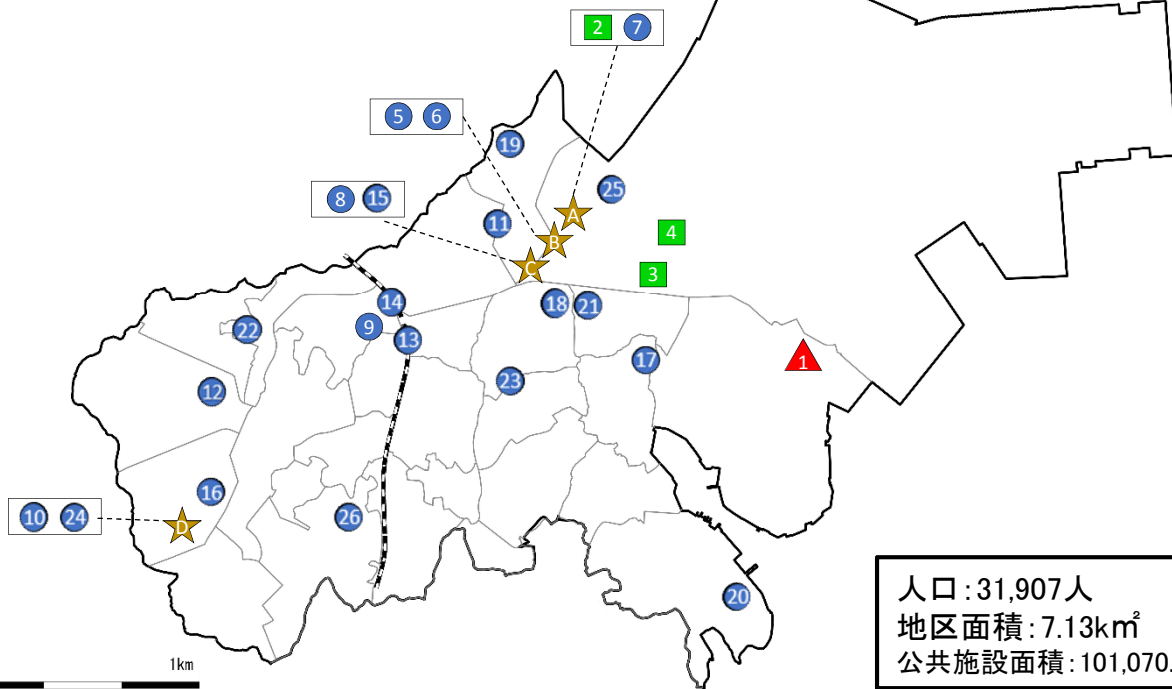

施設配置図

(地区人口・面積・公共施設面積追加)

追浜地区

1/20000

人口: 31,907人
 地区面積: 7.13km²
 公共施設面積: 101,070.09m²

【全市利用】

▲ 動物愛護センター

【大エリア】

■ 北図書館

■ 北体育館

■ 追浜公園

【中エリア】

● 追浜行政センター

● 追浜コミュニティセンター

● 追浜コミセン北館

● 追浜コミセン南館

【全市利用】

▲ 田浦青少年自然の家

【大エリア】

■ 北健康福祉センター

【中エリア】

③ 田浦コミセン

④ 長浦コミセン

⑤ 田浦行政センター