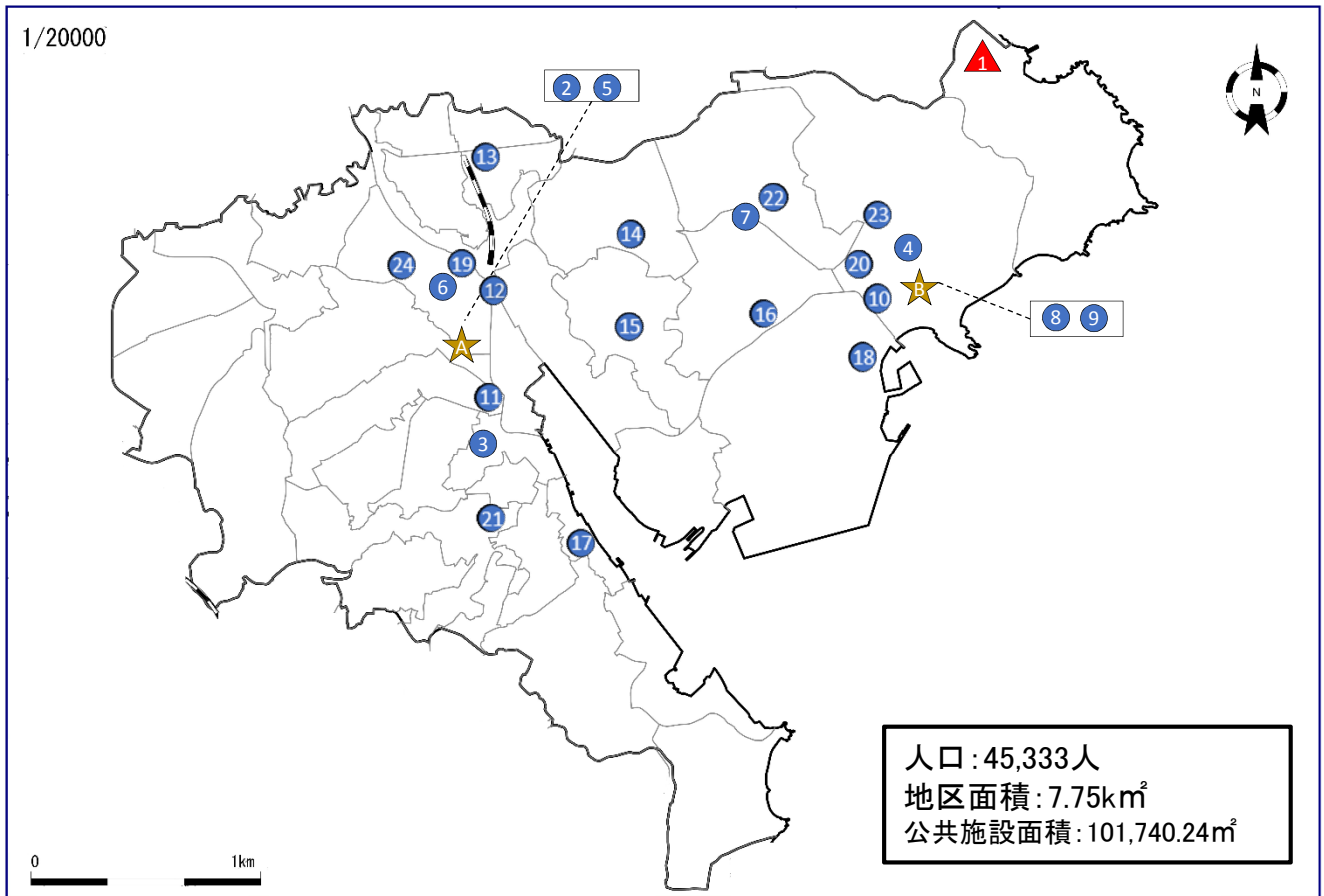

- ⑲ 衣笠小学校
- ⑲ 城北小学校
- ⑲ 公郷小学校
- ⑲ 森崎小学校
- ⑲ 池上小学校
- ⑲ 大矢部小学校
- ⑲ 池上中学校
- ⑲ 公郷中学校
- ⑲ 衣笠中学校
- ⑲ 大矢部中学校

【複合施設】

- ★ 池上市民プラザ ⑦ ⑫ ⑬
- ★ 衣笠行政センター ⑥ ⑧

大津地区

1/20000

【全市利用】

- ▲ 馬堀自然教育園
- ▲ 根岸公園

【大エリア】

- 大津公園

【中エリア】

- ④ 大津コミセン
- ⑤ 大津行政センター
- ⑥ 大津青少年の家
- ⑦ 馬堀海岸公園（プール）

- ⑧ 岩瀬アパート
- ⑨ 大津住宅
- ⑩ 根岸小学校
- ⑪ 大津小学校
- ⑫ 馬堀小学校
- ⑬ 走水小学校
- ⑭ 望洋小学校
- ⑮ 大塚台小学校
- ⑯ 馬堀中学校
- ⑰ 大津中学校

【複合施設】

- ★ 大津行政センター ④ ⑤

浦賀地区

- | | |
|---|--|
| <p>【全市利用】
 ▲横須賀美術館</p> <p>【中エリア】</p> <ul style="list-style-type: none"> ② 浦賀コミセン ③ 浦賀コミセン分館 ④ 鴨居コミセン ⑤ 浦賀行政センター ⑥ 浦賀青少年の家 ⑦ 鴨居青少年の家 ⑧ 鴨居老人福祉センター ⑨ 鴨居老人
 デイサービスセンター ⑩ 鴨居保育園 ⑪ 浦賀7丁目公園（プール） | <ul style="list-style-type: none"> ⑫ 浦賀駅第2
 自転車等駐車場 ⑬ 浦賀改良アパート ⑭ 立野アパート ⑮ 早稲田ハイム ⑯ 鴨居ハイム ⑰ 浦賀出張所
 （南消防署、第15分団含む） ⑱ 第16分団詰所 ⑲ 浦賀小学校 ⑳ 鴨居小学校 ㉑ 高坂小学校 ㉒ 小原台小学校 ㉓ 鴨居中学校 ㉔ 浦賀中学校 |
|---|--|

- 【複合施設】**
- ★ 浦賀行政センター ② ⑤
 - ★ 鴨居老人福祉センター ⑧ ⑨

久里浜地区

【全市利用】

- ▲1 くりはま花の国
- ▲2 ペリー公園
- ▲3 教育研究所
- ▲4 総合高校
- ▲5 養護学校

【大エリア】

- 6 南図書館
- 7 南体育会館
- 8 くりはま花の国（プール）
- 9 佐原2丁目公園
- 10 南健康福祉センター

【中エリア】

- 11 岩戸コミセン
- 12 久里浜コミセン
- 13 久里浜行政センター