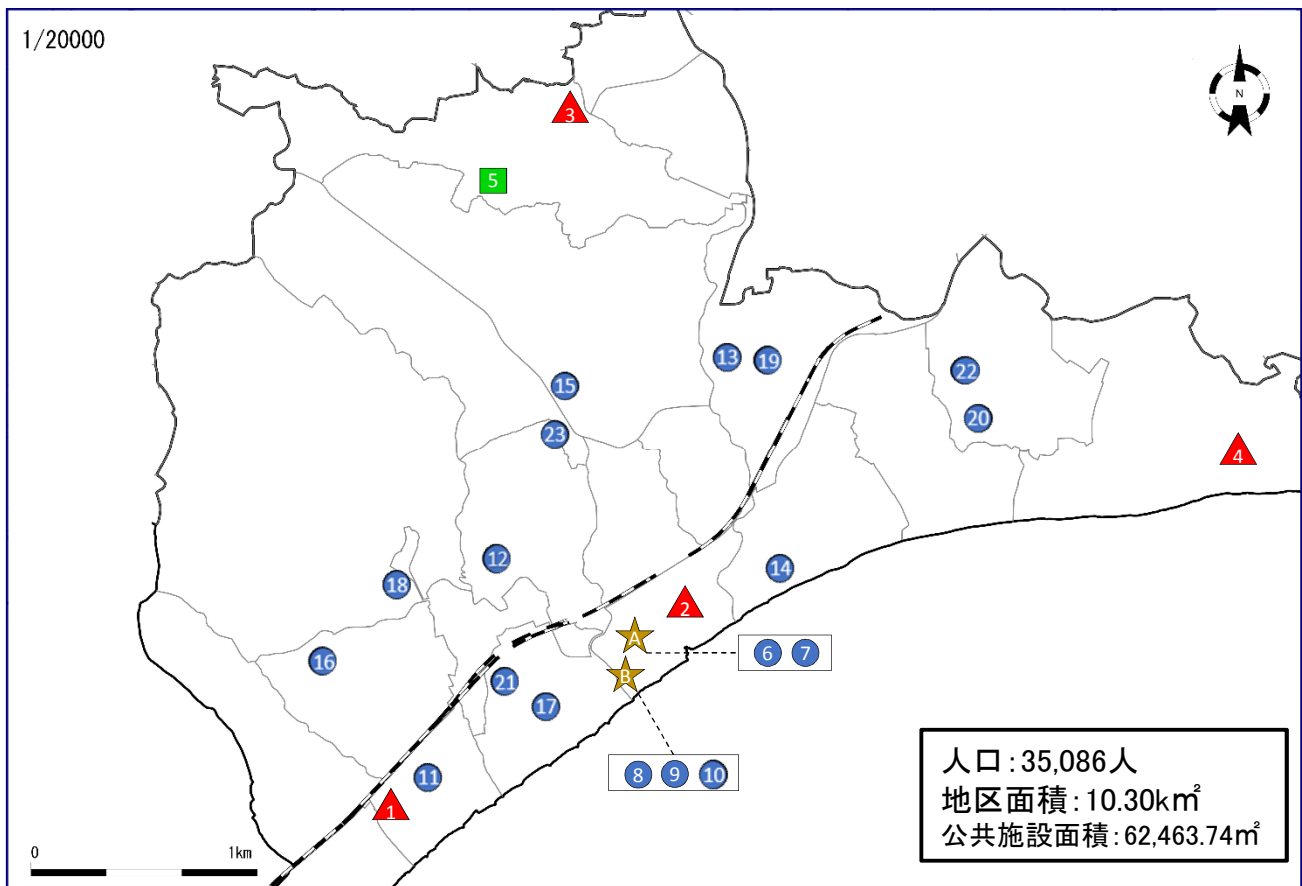

北下浦地区

【全市利用】

- ▲ 1 万代会館
- ▲ 2 長岡半太郎記念館・若山牧水資料館
- ▲ 3 光の丘水辺公園
- ▲ 4 福祉援護センター

【大エリア】

- 5 光の丘公園

【中エリア】

- 6 北下浦コミセン
- 7 北下浦行政センター

- 8 浦賀青少年の家
- 9 北下浦老人福祉センター
- 10 北下浦老人デイサービスセンター
- 11 津久井保育園
- 12 長沢村岡公園（プール）
- 13 野比出張所（南消防署）
- 14 第18分団詰所
- 15 第19分団2班詰所
- 16 第20分団2班詰所

- 17 北下浦小学校
- 18 津久井小学校
- 19 野比小学校
- 20 野比東小学校
- 21 北下浦中学校
- 22 野比中学校
- 23 長沢中学校

【複合施設】

- ★ 北下浦行政センター 6 7
- ★ 北下浦市民プラザ 8 9 10