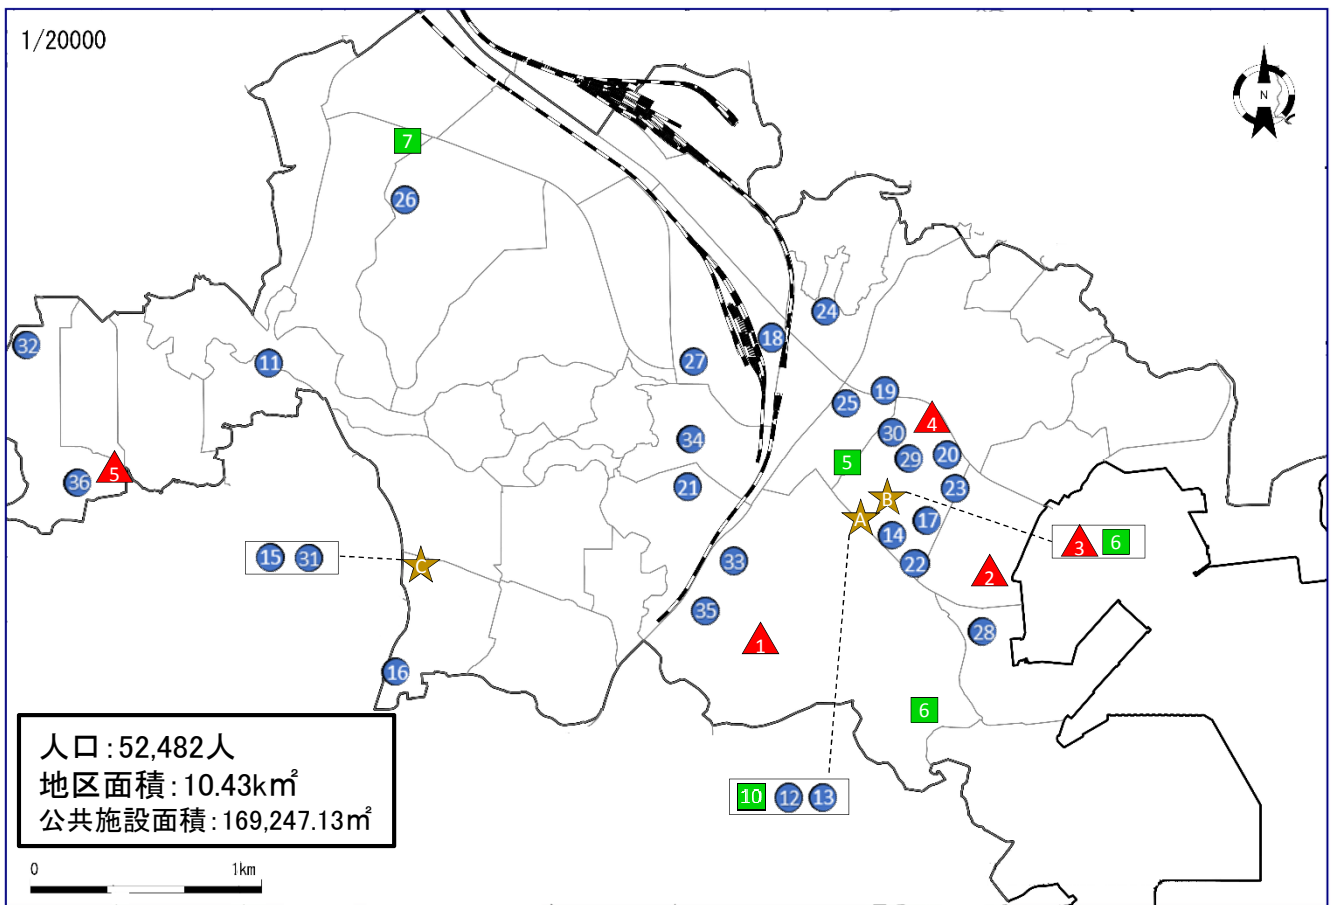

- ⑲ 衣笠小学校
- ⑲ 城北小学校
- ⑲ 公郷小学校
- ⑲ 森崎小学校
- ⑲ 池上小学校
- ⑲ 大矢部小学校
- ⑲ 池上中学校
- ⑲ 公郷中学校
- ⑲ 衣笠中学校
- ⑲ 大矢部中学校

【複合施設】

- ★ 池上市民プラザ ⑦ ⑫ ⑬
- ★ 衣笠行政センター ⑥ ⑧

大津地区

1/20000

【全市利用】

- ▲ 馬堀自然教育園
- ▲ 根岸公園

【大エリア】

- 大津公園

【中エリア】

- ④ 大津コミセン
- ⑤ 大津行政センター
- ⑥ 大津青少年の家
- ⑦ 馬堀海岸公園（プール）

- ⑧ 岩瀬アパート
- ⑨ 大津住宅
- ⑩ 根岸小学校
- ⑪ 大津小学校
- ⑫ 馬堀小学校
- ⑬ 走水小学校
- ⑭ 望洋小学校
- ⑮ 大塚台小学校
- ⑯ 馬堀中学校
- ⑰ 大津中学校

【複合施設】

- ★ 大津行政センター ④ ⑤

浦賀地区

- | | |
|---|--|
| <p>【全市利用】
 ▲横須賀美術館</p> <p>【中エリア】</p> <ul style="list-style-type: none"> ② 浦賀コミセン ③ 浦賀コミセン分館 ④ 鴨居コミセン ⑤ 浦賀行政センター ⑥ 浦賀青少年の家 ⑦ 鴨居青少年の家 ⑧ 鴨居老人福祉センター ⑨ 鴨居老人
 デイサービスセンター ⑩ 鴨居保育園 ⑪ 浦賀7丁目公園（プール） | <ul style="list-style-type: none"> ⑫ 浦賀駅第2
 自転車等駐車場 ⑬ 浦賀改良アパート ⑭ 立野アパート ⑮ 早稲田ハイム ⑯ 鴨居ハイム ⑰ 浦賀出張所
 （南消防署、第15分団含む） ⑱ 第16分団詰所 ⑲ 浦賀小学校 ⑳ 鴨居小学校 ㉑ 高坂小学校 ㉒ 小原台小学校 ㉓ 鴨居中学校 ㉔ 浦賀中学校 |
|---|--|

- 【複合施設】**
- ★ 浦賀行政センター ② ⑤
 - ★ 鴨居老人福祉センター ⑧ ⑨

久里浜地区

【全市利用】

- ▲1 くりはま花の国
- ▲2 ペリー公園
- ▲3 教育研究所
- ▲4 総合高校
- ▲5 養護学校

【大エリア】

- 6 南図書館
- 7 南体育会館
- 8 くりはま花の国（プール）
- 9 佐原2丁目公園
- 10 南健康福祉センター

【中エリア】

- 11 岩戸コミセン
- 12 久里浜コミセン
- 13 久里浜行政センター