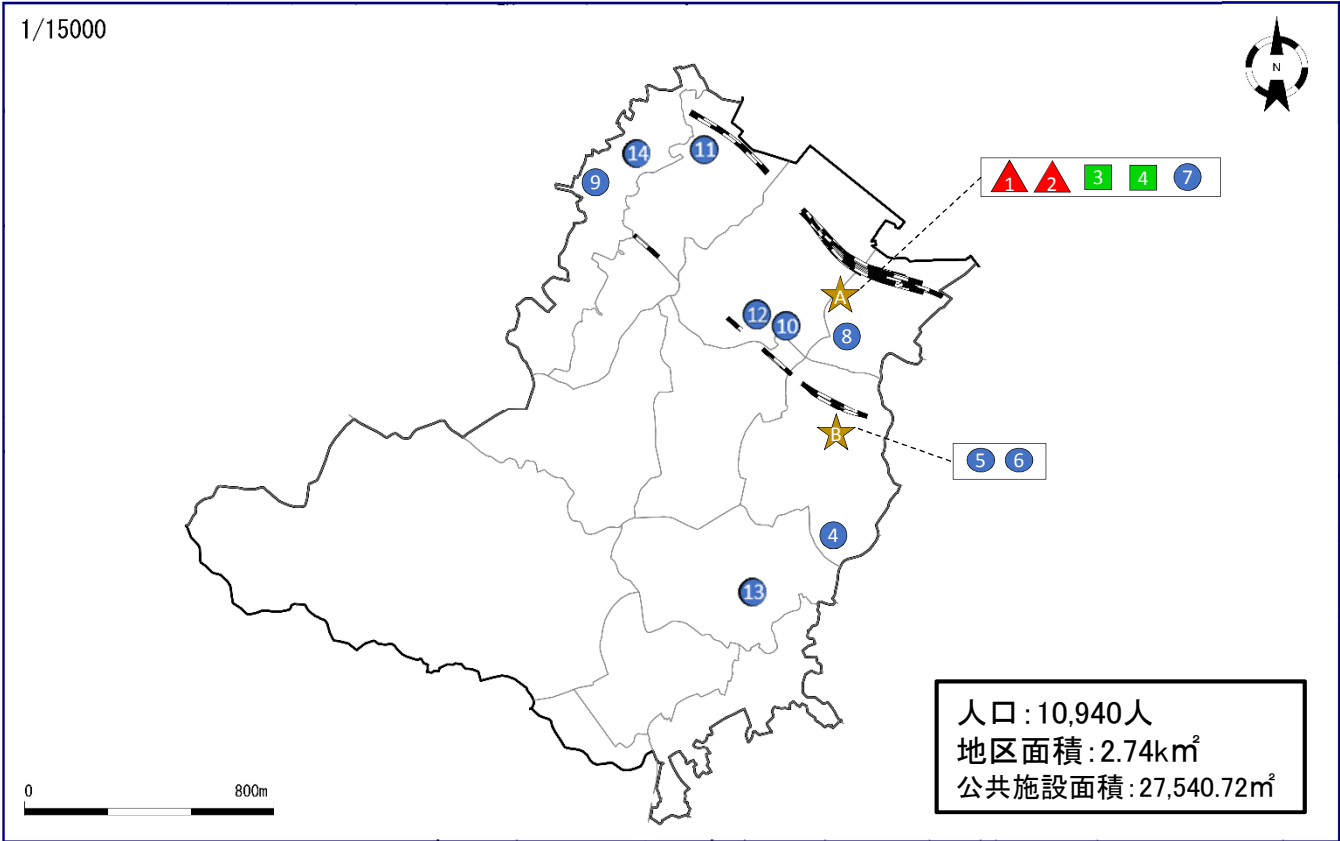

【全市利用】

▲ 田浦青少年自然の家

【大エリア】

■ 北健康福祉センター

【中エリア】

③ 田浦コミセン

④ 長浦コミセン

⑤ 田浦行政センター

⑭ 第7分団詰所

⑮ 第8分団詰所

⑯ 田浦小学校

⑰ 船越小学校

⑱ 田浦中学校

【複合施設】

★ 田浦行政センター ■ ② ③ ⑤

逸見地区

<p>【全市利用】</p> <ul style="list-style-type: none">▲ 生涯学習センター▲ 保健所 <p>【大エリア】</p> <ul style="list-style-type: none">■ 健康増進センター■ 中央健康福祉センター <p>【中エリア】</p> <ul style="list-style-type: none">⑤ 逸見コミセン⑥ 逸見行政センター⑦ 逸見青少年の家	<ul style="list-style-type: none">⑧ 逸見保育園⑨ 長浦出張所（北消防署）⑩ 第4分団詰所⑪ 第5分団詰所⑫ 逸見小学校⑬ 沢山小学校⑭ 長浦小学校
---	---