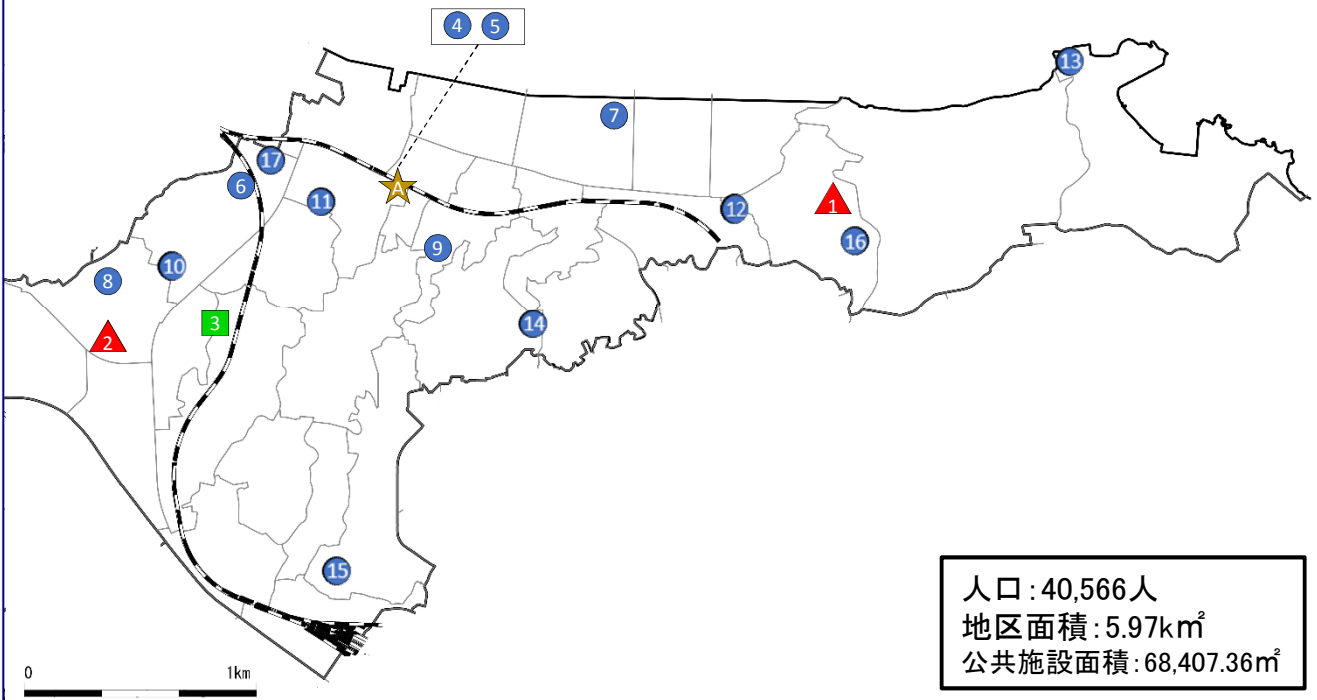

<p>【複合施設】</p> <ul style="list-style-type: none"> ★ はぐくみかん ▲ 2 ▲ 3 ▲ 25 ★ ベイスクエアよこすか一番館 ▲ 6 ▲ 7 ▲ 8 ★ 総合福祉会館 ▲ 19 ▲ 20 ▲ 22 ▲ 27 ● 38 ● 40 ● 41 ★ 常葉中学校 ▲ 28 ● 63

衣笠地区

【全市利用】

- ▲ はまゆう会館
- ▲ しょうぶ園
- ▲ 衣笠山公園
- ▲ 公園墓地
- ▲ ろう学校

【中エリア】

- ⑥ 衣笠コミセン
- ⑦ 池上コミセン
- ⑧ 衣笠行政センター
- ⑨ 本公郷青少年の家
- ⑩ 森崎青少年の家
- ⑪ 衣笠青少年の家
- ⑫ 池上青少年の家

- ⑬ 池上老人福祉センター
- ⑭ 公郷老人憩いの家
- ⑮ 森崎保育園
- ⑯ 平作ハイム
- ⑰ 池上ハイム
- ⑱ 阿部倉アパート
- ⑲ 衣笠アパート
- ⑳ 森崎アパート
- ㉑ 本公郷改良アパート
- ㉒ 公郷アパート
- ㉓ 南消防署
- ㉔ 平作出張所（中央消防署）
- ㉕ 第11分団詰所

- ⑲ 衣笠小学校
- ⑲ 城北小学校
- ⑲ 公郷小学校
- ⑲ 森崎小学校
- ⑲ 池上小学校
- ⑲ 大矢部小学校
- ⑲ 池上中学校
- ⑲ 公郷中学校
- ⑲ 衣笠中学校
- ⑲ 大矢部中学校

【複合施設】

- ★ 池上市民プラザ ⑦ ⑫ ⑬
- ★ 衣笠行政センター ⑥ ⑧

大津地区

1/20000

【全市利用】

- ▲ 馬堀自然教育園
- ▲ 根岸公園

【大エリア】