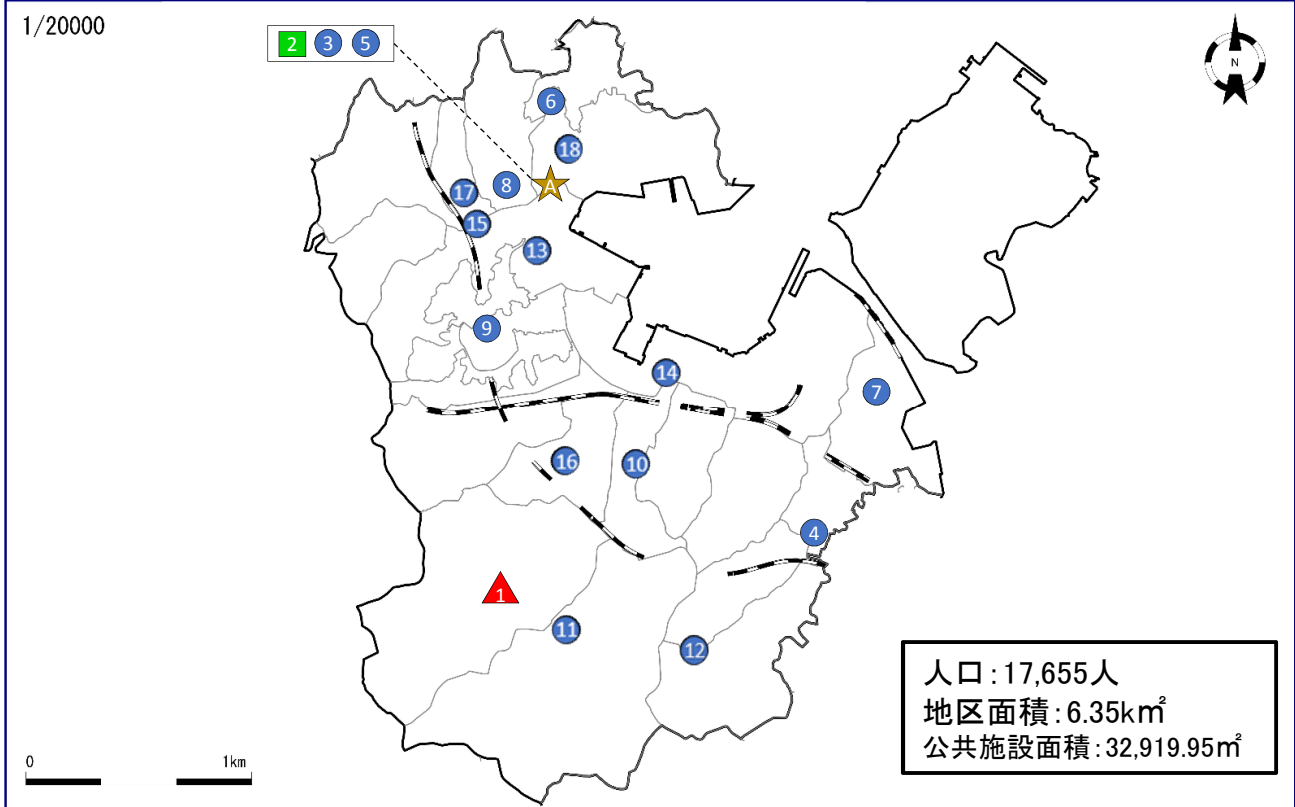

● 25 追浜中学校

● 26 鷹取中学校

【複合施設】

★ 追浜文化センター ■ 2 ● 7

★ 追浜行政センター ● 5 ● 6

★ 追浜コミセン南館 ● 8 ● 15

★ 鷹取小学校 ● 10 ● 24

田浦地区

【全市利用】

▲ 田浦青少年自然の家

【大エリア】

■ 北健康福祉センター

【中エリア】

③ 田浦コミセン

④ 長浦コミセン

⑤ 田浦行政センター