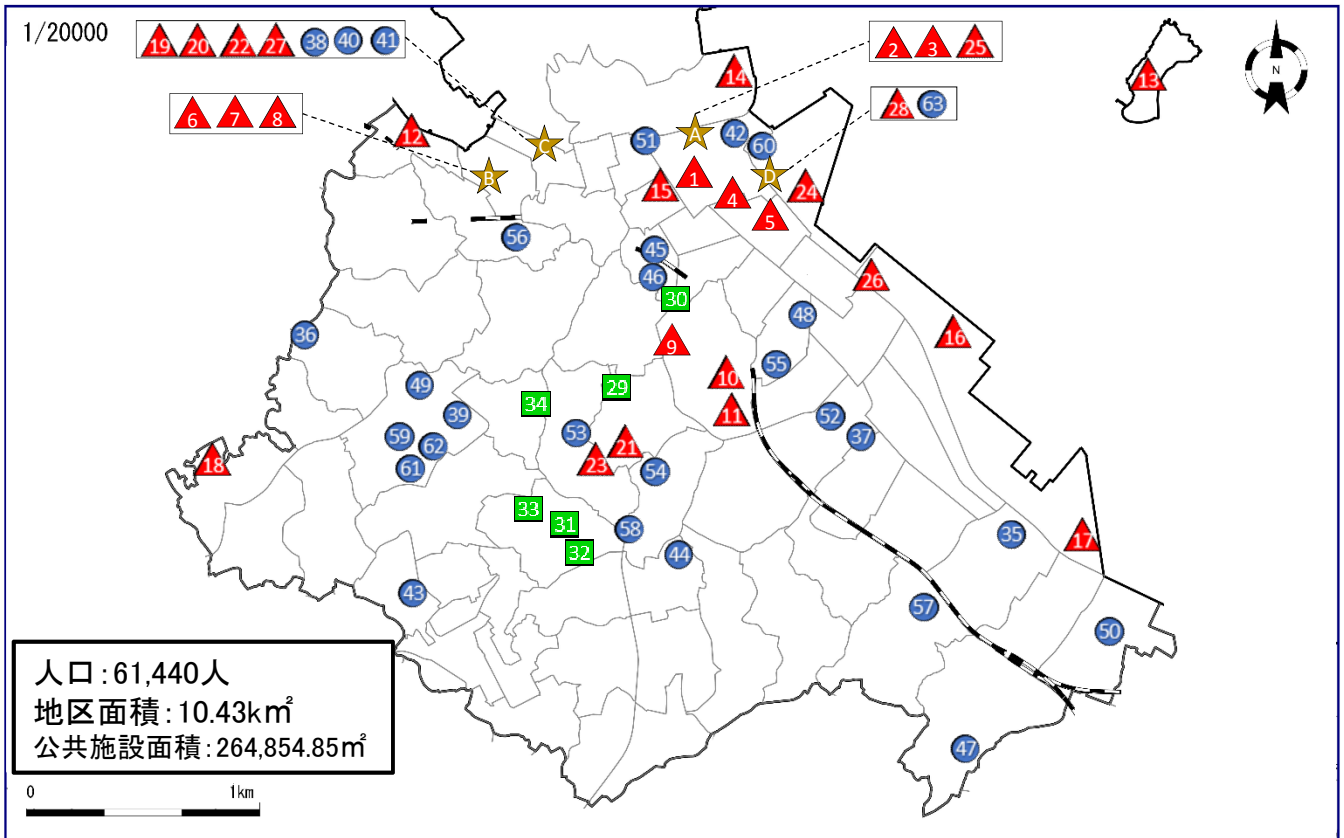

本庁地区

【全市利用】 ▲ 市役所本庁舎 ▲ はぐくみかん ▲ 児童相談所 ▲ 消防局庁舎 ▲ 勤労福祉会館 ▲ 横須賀芸術劇場 ▲ 産業交流プラザ ▲ 市民活動サポートセンター ▲ 青少年会館 ▲ 文化会館 ▲ 自然・人文博物館 ▲ ヴェルニー公園 ▲ 猿島公園 ▲ 三笠公園 ▲ 市役所前公園 ▲ うみかぜ公園 ▲ 海辺つり公園	▲ 18 中央斎場 ▲ 19 デュオよこすか ▲ 20 消費生活センター ▲ 21 看護専門学校 ▲ 22 総合福祉会館 ▲ 23 うわまち病院 ▲ 24 救急医療センター ▲ 25 療育相談センター ▲ 26 健康安全科学センター ▲ 27 点字図書館 ▲ 28 ゆうゆう坂本相談教室 【大エリア】 ■ 29 中央図書館 ■ 30 児童図書館 ■ 31 総合体育会館(メイン) ■ 32 総合体育会館(サブ・プール) ■ 33 不入斗公園 ■ 34 はまゆう公園	【中エリア】 ● 35 三春コミセン ● 36 坂本コミセン ● 37 安浦コミセン ● 38 本町コミセン ● 39 坂本青少年の家 ● 40 本町老人福祉センター ● 41 本町老人デイサービスセンター ● 42 諏訪幼稚園 ● 43 鶴が丘保育園 ● 44 上町保育園 ● 45 横須賀中央駅 第1自転車等駐車場 ● 46 横須賀中央駅 第2自転車等駐車場 ● 47 金堀アパート ● 48 中央消防署 ● 49 坂本出張所(北消防署)	● 50 三春出張所(中央消防署、第3分団含む) ● 51 第1分団詰所 ● 52 第2分団詰所 ● 53 第12分団詰所 ● 54 豊島小学校 ● 55 田戸小学校 ● 56 汐入小学校 ● 57 山崎小学校 ● 58 鶴久保小学校 ● 59 桜小学校 ● 60 諏訪小学校 ● 61 坂本中学校 ● 62 不入斗中学校 ● 63 常葉中学校

【複合施設】   ★ はぐくみかん ▲ 2 ▲ 3 ▲ 25   ★ ベイスクエアよこすか一番館 ▲ 6 ▲ 7 ▲ 8   ★ 総合福祉会館 ▲ 19 ▲ 20 ▲ 22 ▲ 27 ● 38 ● 40 ● 41   ★ 常葉中学校 ▲ 28 ● 63