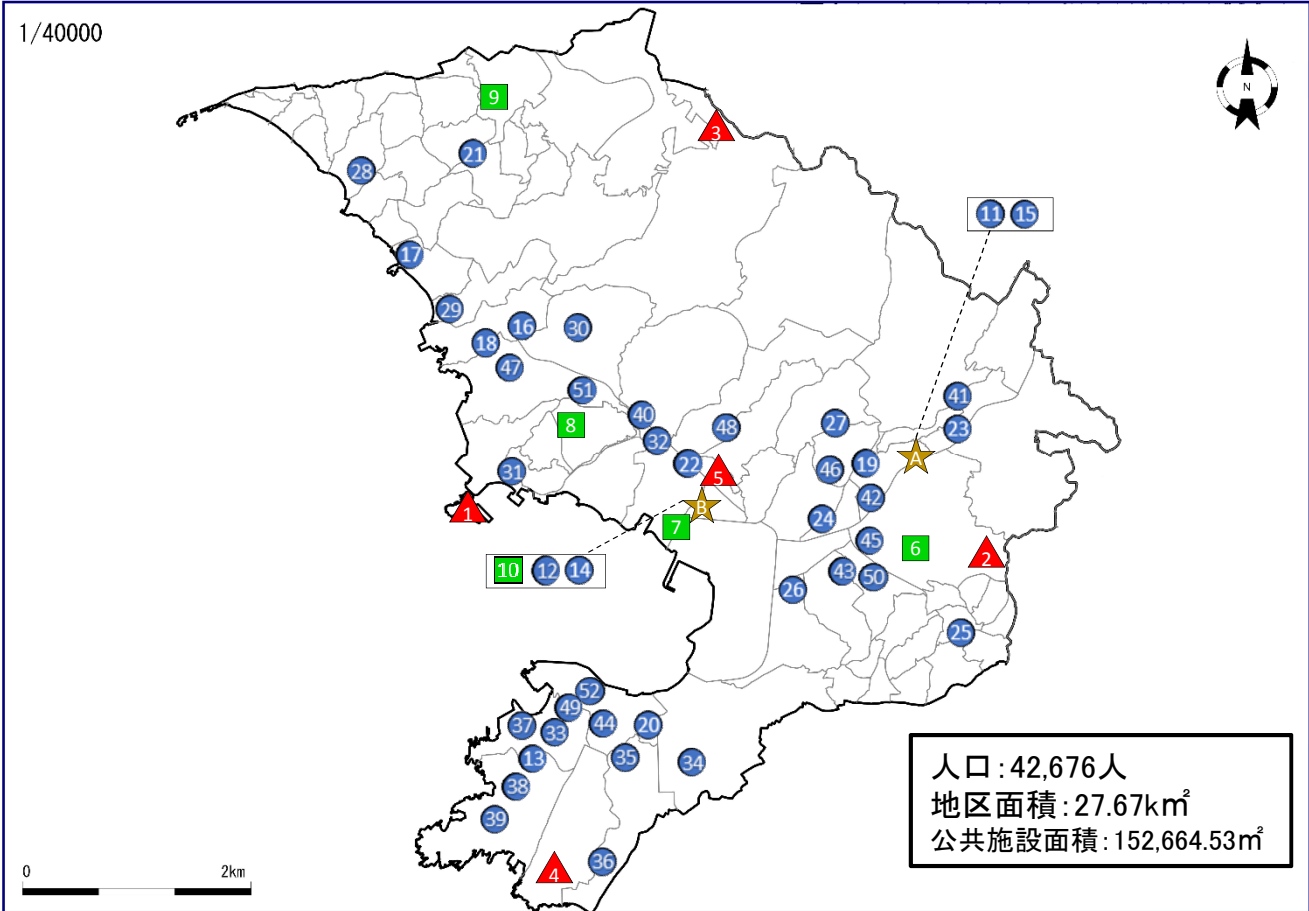

【大エリア】

- 5 光の丘公園

【中エリア】

- 6 北下浦コミセン
- 7 北下浦行政センター

- 8 浦賀青少年の家
- 9 北下浦老人福祉センター
- 10 北下浦老人デイサービスセンター
- 11 津久井保育園
- 12 長沢村岡公園（プール）
- 13 野比出張所（南消防署）
- 14 第18分団詰所
- 15 第19分団2班詰所
- 16 第20分団2班詰所

- 17 北下浦小学校
- 18 津久井小学校
- 19 野比小学校
- 20 野比東小学校
- 21 北下浦中学校
- 22 野比中学校
- 23 長沢中学校

【複合施設】

- ★ 北下浦行政センター 6 7
- ★ 北下浦市民プラザ 8 9 10

西地区

<p>【全市利用】</p> <ul style="list-style-type: none"> ▲1 天神島ビジターセンター ▲2 武山休憩所 ▲3 大楠山休憩所 ▲4 ソレイユの丘 ▲5 市民病院 <p>【大エリア】</p> <ul style="list-style-type: none"> ■6 西公園 ■7 西体育館 ■8 佐島の丘温水プール ■9 湘南国際村西公園 ■10 西健康福祉センター <p>【中エリア】</p> <ul style="list-style-type: none"> ●11 武山コミセン ●12 西コミセン ●13 長井コミセン ●14 西行政センター ●15 武山青少年の家 ●16 大楠青少年の家 	<ul style="list-style-type: none"> ●17 秋谷老人福祉センター ●18 大楠幼稚園 ●19 武山保育園 ●20 富浦公園（プール） ●21 湘南国際村出張所（南消防署） ●22 西分署（南消防署） ●23 第21分団詰所 ●24 第22分団詰所 ●25 第23分団詰所 ●26 第24分団詰所 ●27 第25分団詰所 ●28 第26分団詰所 ●29 第27分団詰所 ●30 第28分団詰所 ●31 第29分団詰所 ●32 第30分団詰所 ●33 第31分団詰所 ●34 第32分団詰所 	<ul style="list-style-type: none"> ●35 第33分団2班詰所 ●36 第33分団3班詰所 ●37 第35分団1班詰所 ●38 第36分団1班詰所 ●39 第36分団2班詰所 ●40 長坂アパート ●41 武ハイム ●42 竹川ハイム ●43 林ハイム ●44 長井アパート ●45 富士見小学校 ●46 武山小学校 ●47 大楠小学校 ●48 荻野小学校 ●49 長井小学校 ●50 武山中学校 ●51 大楠中学校 ●52 長井中学校
--	--	---