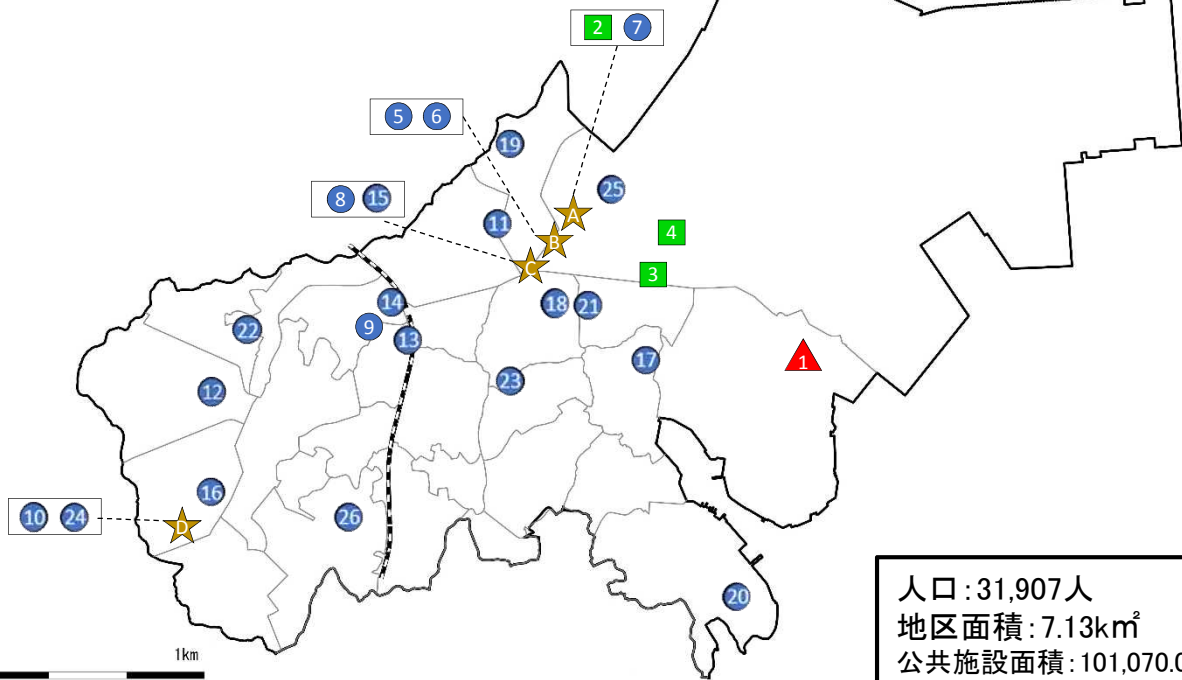

施設配置図

(近隣自治体の主な市民利用施設追記)

追浜地区

1/20000

人口: 31,907人
 地区面積: 7.13km²
 公共施設面積: 101,070.09m²

【全市利用】

▲ 動物愛護センター

【大エリア】

■ 2 北図書館

■ 3 北体育館

■ 4 追浜公園

【中エリア】

● 5 追浜行政センター

● 6 追浜コミュニティセンター

● 7 追浜コミセン北館

● 8 追浜コミセン南館