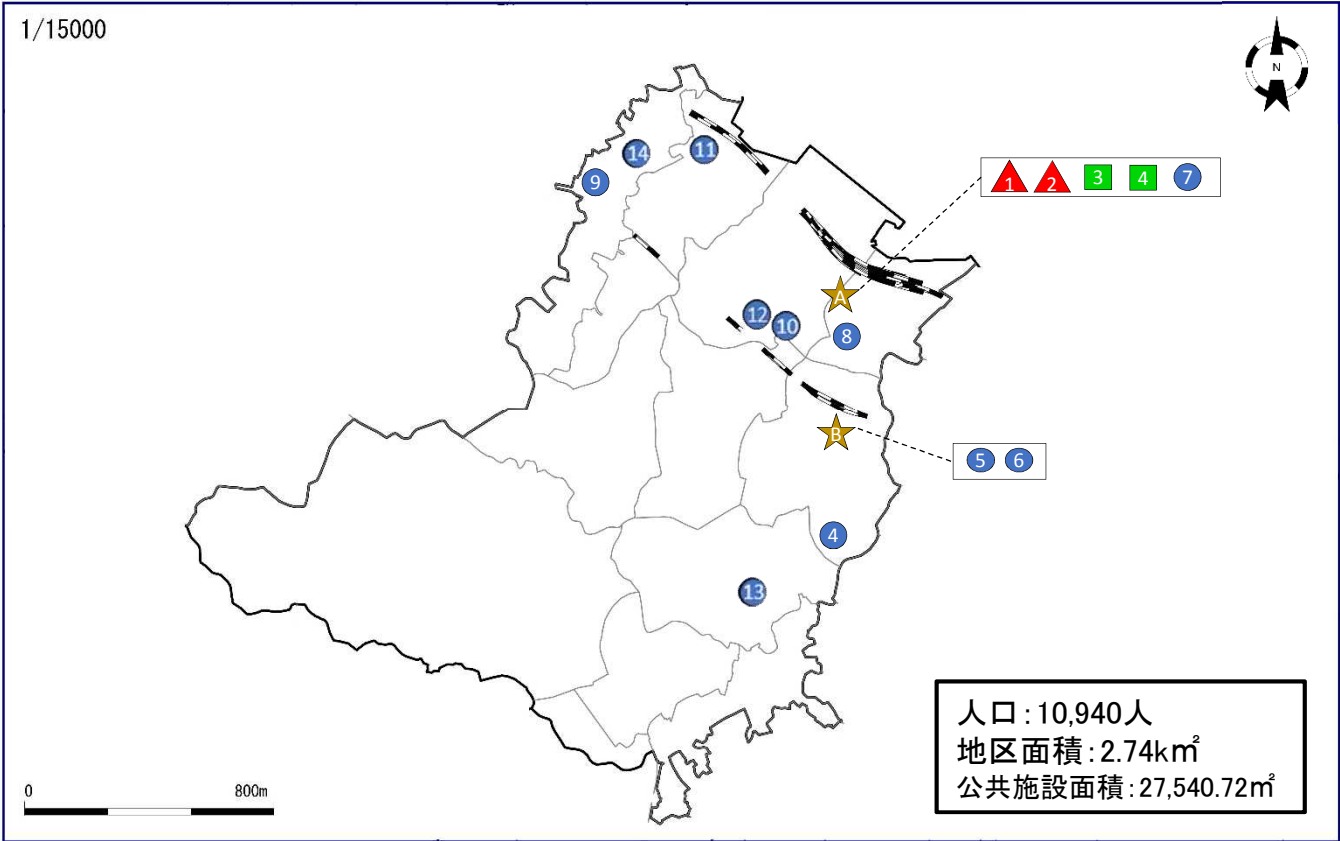

・ コミュニティハウス (9か所)

・ 老人福祉センター (1か所)

田浦地区

【全市利用】

▲田浦青少年自然の家

【大エリア】

■北健康福祉センター

【中エリア】

- ③ 田浦コミセン
- ④ 長浦コミセン
- ⑤ 田浦行政センター
- ⑥ 船越老人福祉センター
- ⑦ 田浦保育園
- ⑧ 船越保育園

- ⑨ 池の谷戸住宅
- ⑩ 田浦月見台住宅
- ⑪ 温泉谷戸住宅
- ⑫ 長浦住宅
- ⑬ 北消防署（第6分団含む）
- ⑭ 第7分団詰所
- ⑮ 第8分団詰所
- ⑯ 田浦小学校
- ⑰ 船越小学校
- ⑱ 田浦中学校

【複合施設】

★田浦行政センター 2 3 5

【逗子市設置の主な市民利用施設】

- ・コミュニティセンター（2か所）
- ・体験学習施設（1か所）
- ・市民ホール（1か所）
- ・市民交流センター（1か所）
- ・図書館（1か所）
- ・体育館（1か所）
- ・老人福祉センター（1か所）
- ・福祉会館（1か所）

逸見地区

<p>【全市利用】</p> <ul style="list-style-type: none"> ▲ 生涯学習センター ▲ 保健所 <p>【大エリア】</p> <ul style="list-style-type: none"> ■ 健康増進センター ■ 中央健康福祉センター <p>【中エリア】</p> <ul style="list-style-type: none"> ⑤ 逸見コミセン ⑥ 逸見行政センター ⑦ 逸見青少年の家 	<ul style="list-style-type: none"> ⑧ 逸見保育園 ⑨ 長浦出張所（北消防署） ⑩ 第4分団詰所 ⑪ 第5分団詰所 ⑫ 逸見小学校 ⑬ 沢山小学校 ⑭ 長浦小学校
---	---