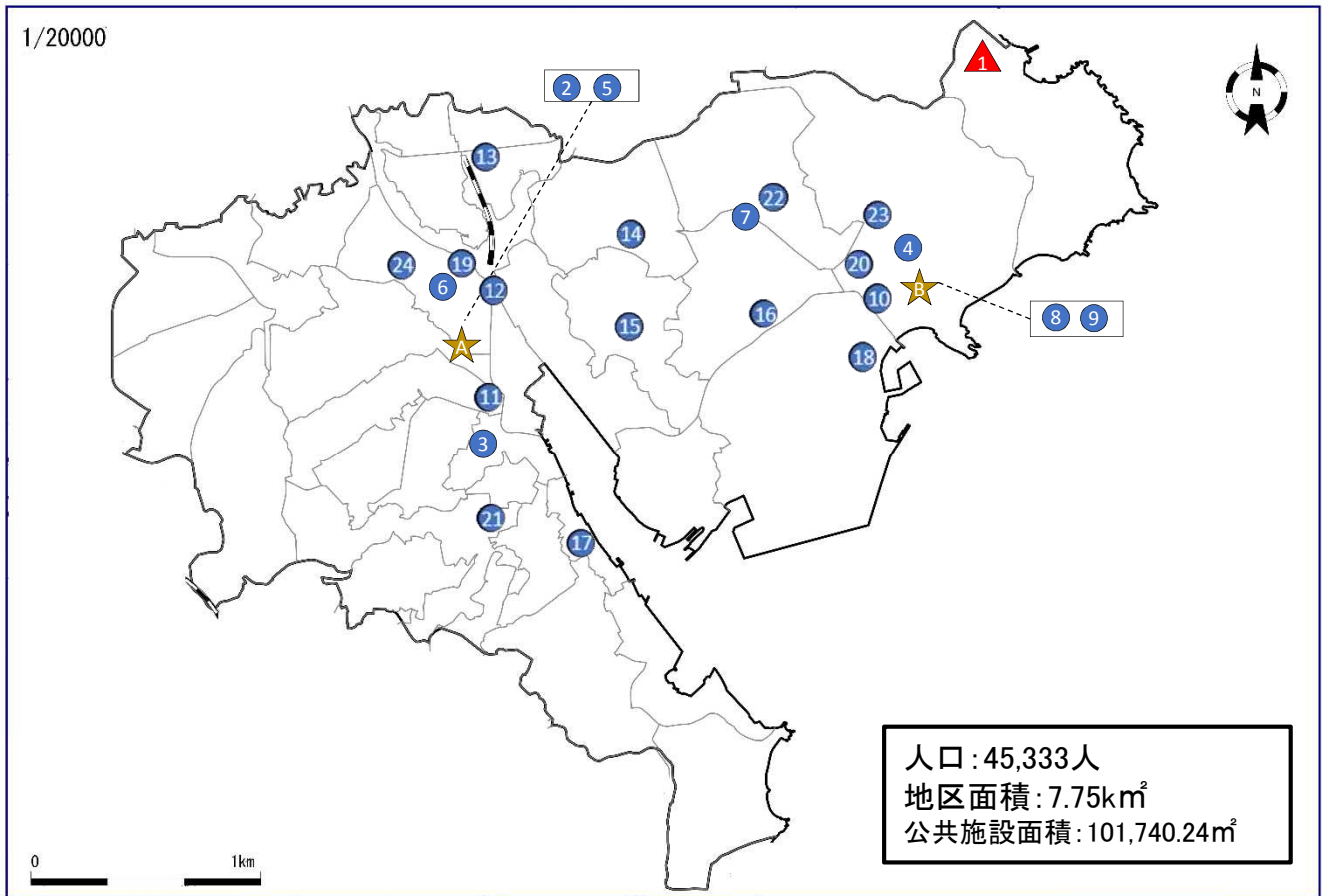

浦賀地区

【全市利用】 ▲横須賀美術館 【中エリア】 ② 浦賀コミセン ③ 浦賀コミセン分館 ④ 鴨居コミセン ⑤ 浦賀行政センター ⑥ 浦賀青少年の家 ⑦ 鴨居青少年の家 ⑧ 鴨居老人福祉センター ⑨ 鴨居老人 デイサービスセンター ⑩ 鴨居保育園 ⑪ 浦賀7丁目公園（プール）	⑫ 浦賀駅第2 自転車等駐車場 ⑬ 浦賀改良アパート ⑭ 立野アパート ⑮ 早稲田ハイム ⑯ 鴨居ハイム ⑰ 浦賀出張所 （南消防署、第15分団含む） ⑱ 第16分団詰所 ⑲ 浦賀小学校 ⑳ 鴨居小学校 ㉑ 高坂小学校 ㉒ 小原台小学校 ㉓ 鴨居中学校 ㉔ 浦賀中学校

1. **【複合施設】**
2. ★ 浦賀行政センター ② ⑤
   - ★ 鴨居老人福祉センター ⑧ ⑨