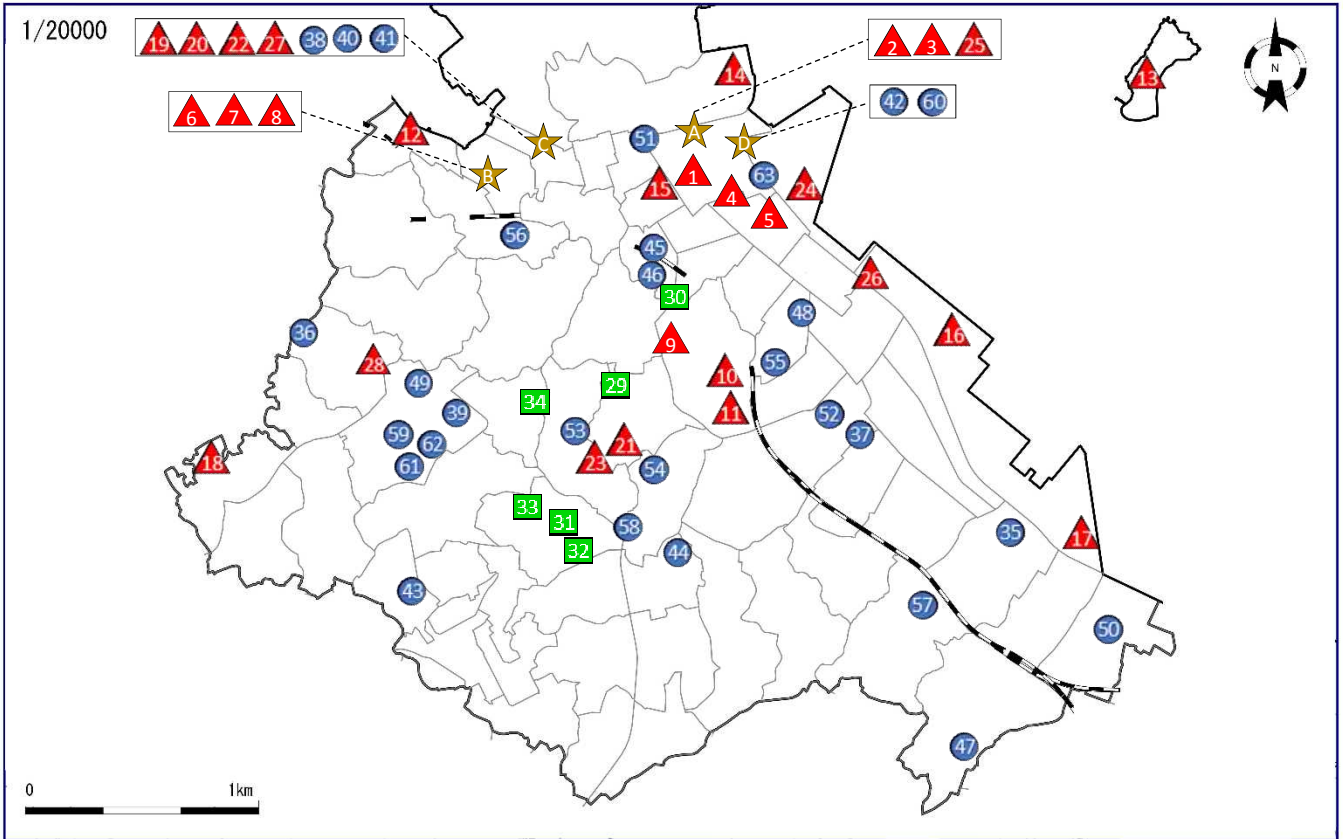

本庁地区

【全市利用】 ▲ 市役所本庁舎 ▲ はぐくみかん ▲ 児童相談所 ▲ 消防局庁舎 ▲ 勤労福祉会館 ▲ 横須賀芸術劇場 ▲ 産業交流プラザ ▲ 市民活動サポートセンター ▲ 青少年会館 ▲ 文化会館 ▲ 自然・人文博物館 ▲ ヴェルニー公園 ▲ 猿島公園 ▲ 三笠公園 ▲ 市役所前公園 ▲ うみかぜ公園 ▲ 海辺つり公園	▲ 18 中央斎場 ▲ 19 デュオよこすか ▲ 20 消費生活センター ▲ 21 看護専門学校 ▲ 22 総合福祉会館 ▲ 23 うわまち病院 ▲ 24 救急医療センター ▲ 25 療育相談センター ▲ 26 健康安全科学センター ▲ 27 点字図書館 ▲ 28 ゆうゆう坂本相談教室 【大エリア】 ■ 29 中央図書館 ■ 30 児童図書館 ■ 31 総合体育会館(メイン) ■ 32 総合体育会館(サブ・プール) ■ 33 不入斗公園 ■ 34 はまゆう公園	【中エリア】 ● 35 三春コミセン ● 36 坂本コミセン ● 37 安浦コミセン ● 38 本町コミセン ● 39 坂本青少年の家 ● 40 本町老人福祉センター ● 41 本町老人デイサービスセンター ● 42 諏訪幼稚園 ● 43 鶴が丘保育園 ● 44 上町保育園 ● 45 横須賀中央駅 第1自転車等駐車場 ● 46 横須賀中央駅 第2自転車等駐車場 ● 47 金堀アパート ● 48 中央消防署 ● 49 坂本出張所(北消防署)	● 50 三春出張所(中央消防署、第3分団含む) ● 51 第1分団詰所 ● 52 第2分団詰所 ● 53 第12分団詰所 ● 54 豊島小学校 ● 55 田戸小学校 ● 56 汐入小学校 ● 57 山崎小学校 ● 58 鶴久保小学校 ● 59 桜小学校 ● 60 諏訪小学校 ● 61 坂本中学校 ● 62 不入斗中学校 ● 63 常葉中学校

【複合施設】

- ★ はぐくみかん ▲ 2 ▲ 3 ▲ 25
- ★ ベイスクエアよこすか一番館 ▲ 6 ▲ 7 ▲ 8
- ★ 総合福祉会館 ▲ 19 ▲ 20 ▲ 22 ▲ 27 ▲ 38 ▲ 40 ▲ 41
- ★ 諏訪小学校 ● 42 ● 60