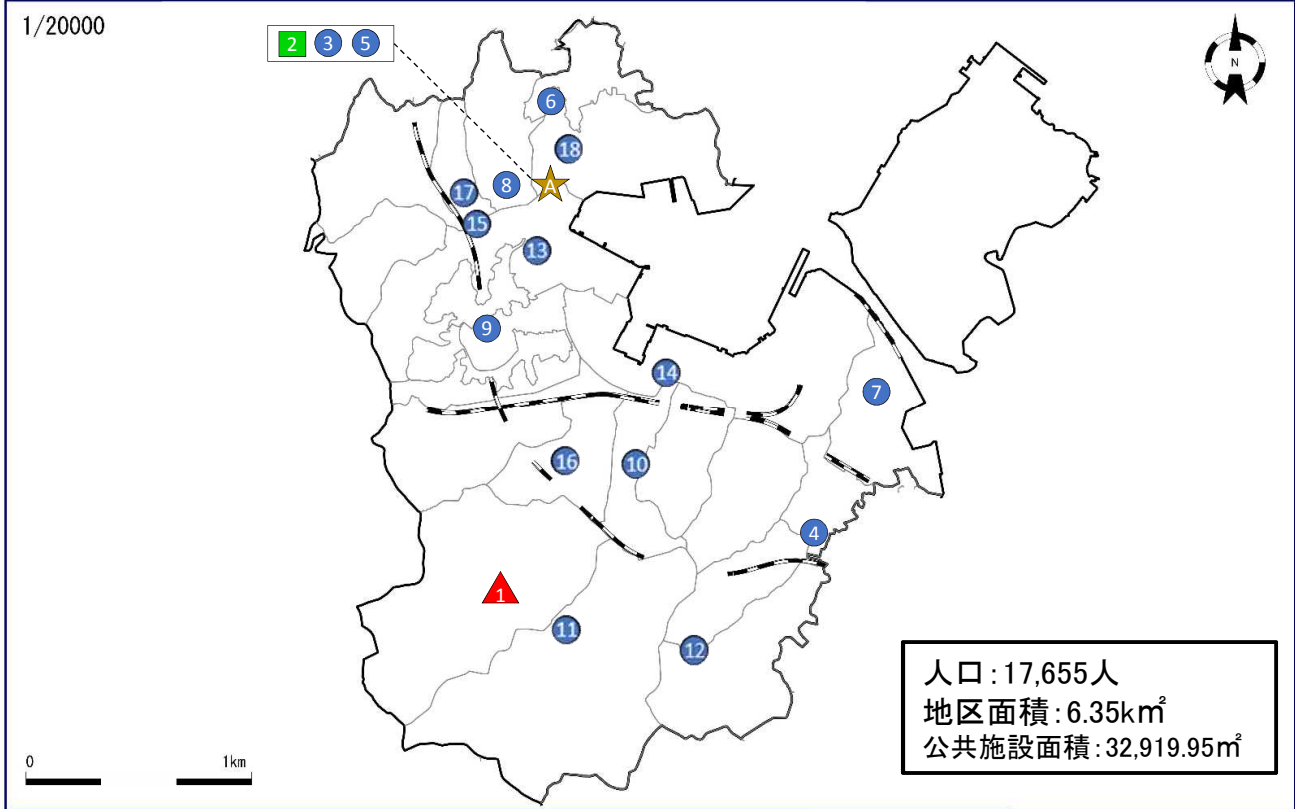

■ 5 6

■ 8 15

■ 10 24

【金沢区設置の主な市民利用施設】

・ 地区センター (5か所)

・ 市民ホール (2か所)

・ 体育館 (2か所)

・ 図書館 (1か所)

・ コミュニティハウス (9か所)

・ 老人福祉センター (1か所)

田浦地区

【全市利用】

▲田浦青少年自然の家

【大エリア】

■北健康福祉センター

【中エリア】