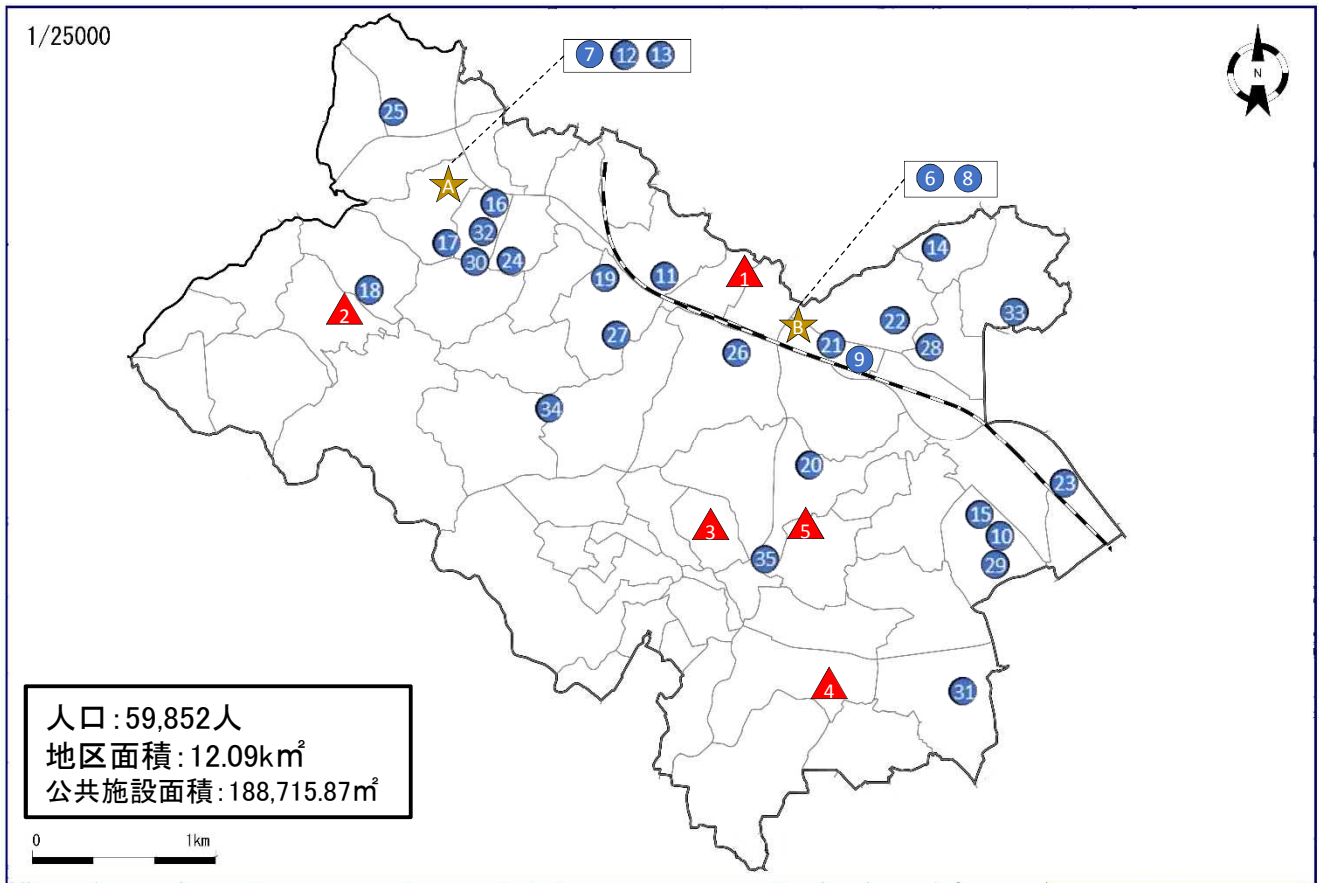

【逗子市設置の主な市民利用施設】

- ・コミュニティセンター（2か所）
- ・体験学習施設（1か所）
- ・市民ホール（1か所）
- ・市民交流センター（1か所）
- ・図書館（1か所）
- ・体育館（1か所）
- ・老人福祉センター（1か所）
- ・福祉会館（1か所）

逸見地区

<p>【全市利用】</p> <ul style="list-style-type: none"> ▲ 生涯学習センター ▲ 保健所 <p>【大エリア】</p> <ul style="list-style-type: none"> ■ 健康増進センター ■ 中央健康福祉センター <p>【中エリア】</p> <ul style="list-style-type: none"> ⑤ 逸見コミセン ⑥ 逸見行政センター ⑦ 逸見青少年の家 	<ul style="list-style-type: none"> ⑧ 逸見保育園 ⑨ 長浦出張所（北消防署） ⑩ 第4分団詰所 ⑪ 第5分団詰所 ⑫ 逸見小学校 ⑬ 沢山小学校 ⑭ 長浦小学校
---	---

<p>【複合施設】</p> <ul style="list-style-type: none"> ★ ウェルシティ市民プラザ ★ 逸見行政センター 	<ul style="list-style-type: none"> ▲ 1 ▲ 2 ■ 3 ■ 4 ⑦ ⑤ ⑥
--	--

本庁地区

<p>【全市利用】</p> <ul style="list-style-type: none"> ▲ 市役所本庁舎 ▲ はぐくみかん ▲ 児童相談所 ▲ 消防局庁舎 ▲ 勤労福祉会館 ▲ 横須賀芸術劇場 ▲ 産業交流プラザ ▲ 市民活動サポートセンター ▲ 青少年会館 ▲ 文化会館 ▲ 自然・人文博物館 ▲ ヴェルニー公園 ▲ 猿島公園 ▲ 三笠公園 ▲ 市役所前公園 ▲ うみかぜ公園 ▲ 海辺つり公園 	<ul style="list-style-type: none"> ▲ 18 中央斎場 ▲ 19 デュオよこすか ▲ 20 消費生活センター ▲ 21 看護専門学校 ▲ 22 総合福祉会館 ▲ 23 うわまち病院 ▲ 24 救急医療センター ▲ 25 療育相談センター ▲ 26 健康安全科学センター ▲ 27 点字図書館 ▲ 28 ゆうゆう坂本相談教室 <p>【大エリア】</p> <ul style="list-style-type: none"> ■ 29 中央図書館 ■ 30 児童図書館 ■ 31 総合体育会館(メイン) ■ 32 総合体育会館(サブ・プール) ■ 33 不入斗公園 ■ 34 はまゆう公園 	<p>【中エリア】</p> <ul style="list-style-type: none"> ● 35 三春コミセン ● 36 坂本コミセン ● 37 安浦コミセン ● 38 本町コミセン ● 39 坂本青少年の家 ● 40 本町老人福祉センター ● 41 本町老人デイサービスセンター ● 42 諏訪幼稚園 ● 43 鶴が丘保育園 ● 44 上町保育園 ● 45 横須賀中央駅 第1自転車等駐車場 ● 46 横須賀中央駅 第2自転車等駐車場 ● 47 金堀アパート ● 48 中央消防署 ● 49 坂本出張所(北消防署) 	<ul style="list-style-type: none"> ● 50 三春出張所(中央消防署、第3分団含む) ● 51 第1分団詰所 ● 52 第2分団詰所 ● 53 第12分団詰所 ● 54 豊島小学校 ● 55 田戸小学校 ● 56 汐入小学校 ● 57 山崎小学校 ● 58 鶴久保小学校 ● 59 桜小学校 ● 60 諏訪小学校 ● 61 坂本中学校 ● 62 不入斗中学校 ● 63 常葉中学校
---	---	---	---

【複合施設】

- ★ はぐくみかん ▲ 2 ▲ 3 ▲ 25
- ★ ベイスクエアよこすか一番館 ▲ 6 ▲ 7 ▲ 8
- ★ 総合福祉会館 ▲ 19 ▲ 20 ▲ 22 ▲ 27 ▲ 38 ▲ 40 ▲ 41
- ★ 諏訪小学校 ● 42 ● 60

衣笠地区

【全市利用】

- ▲ はまゆう会館
- ▲ しょうぶ園
- ▲ 衣笠山公園
- ▲ 公園墓地
- ▲ ろう学校

【中エリア】

- ⑥ 衣笠コミセン
- ⑦ 池上コミセン
- ⑧ 衣笠行政センター
- ⑨ 本公郷青少年の家
- ⑩ 森崎青少年の家
- ⑪ 衣笠青少年の家
- ⑫ 池上青少年の家

■ 大津公園

【中エリア】

④ 大津コミセン

⑤ 大津行政センター

⑥ 大津青少年の家

⑦ 馬堀海岸公園（プール）

⑧ 岩瀬アパート

⑨ 大津住宅