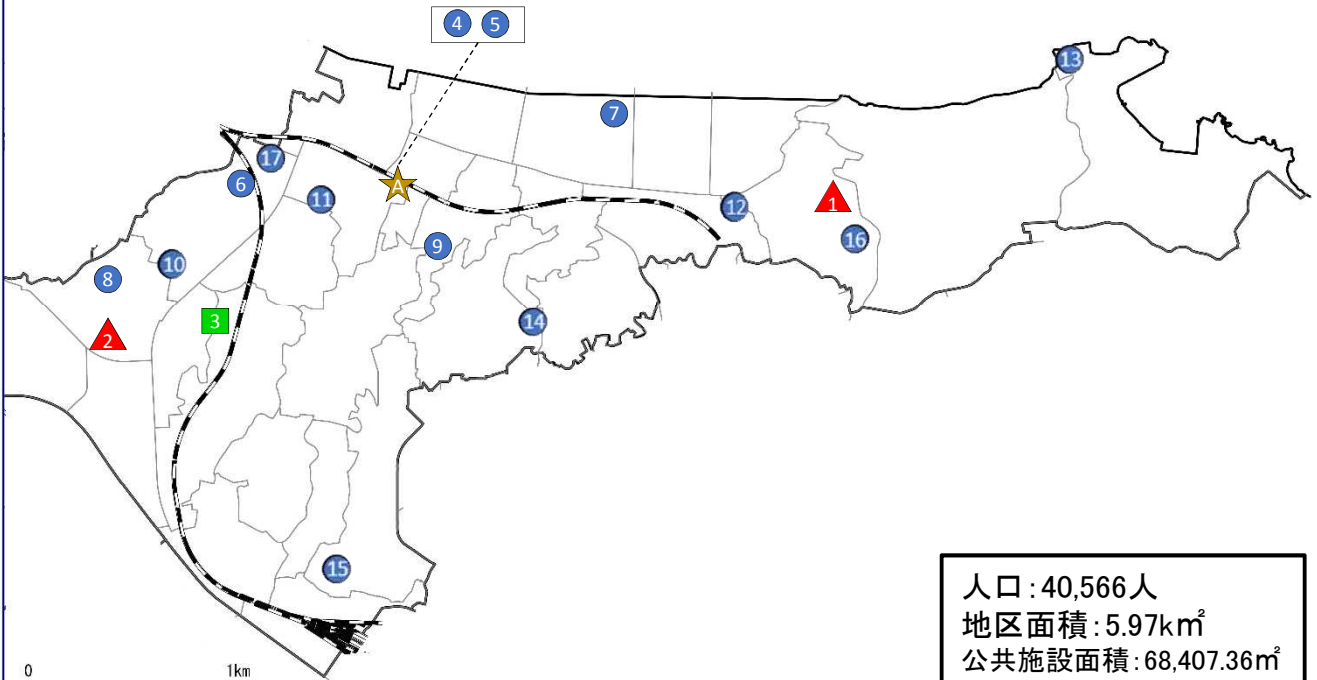

【複合施設】

- ★ 池上市民プラザ ⑦ ⑫ ⑬
- ★ 衣笠行政センター ⑥ ⑧

大津地区

1/20000

【全市利用】

▲ 馬堀自然教育園

▲ 根岸公園

【大エリア】