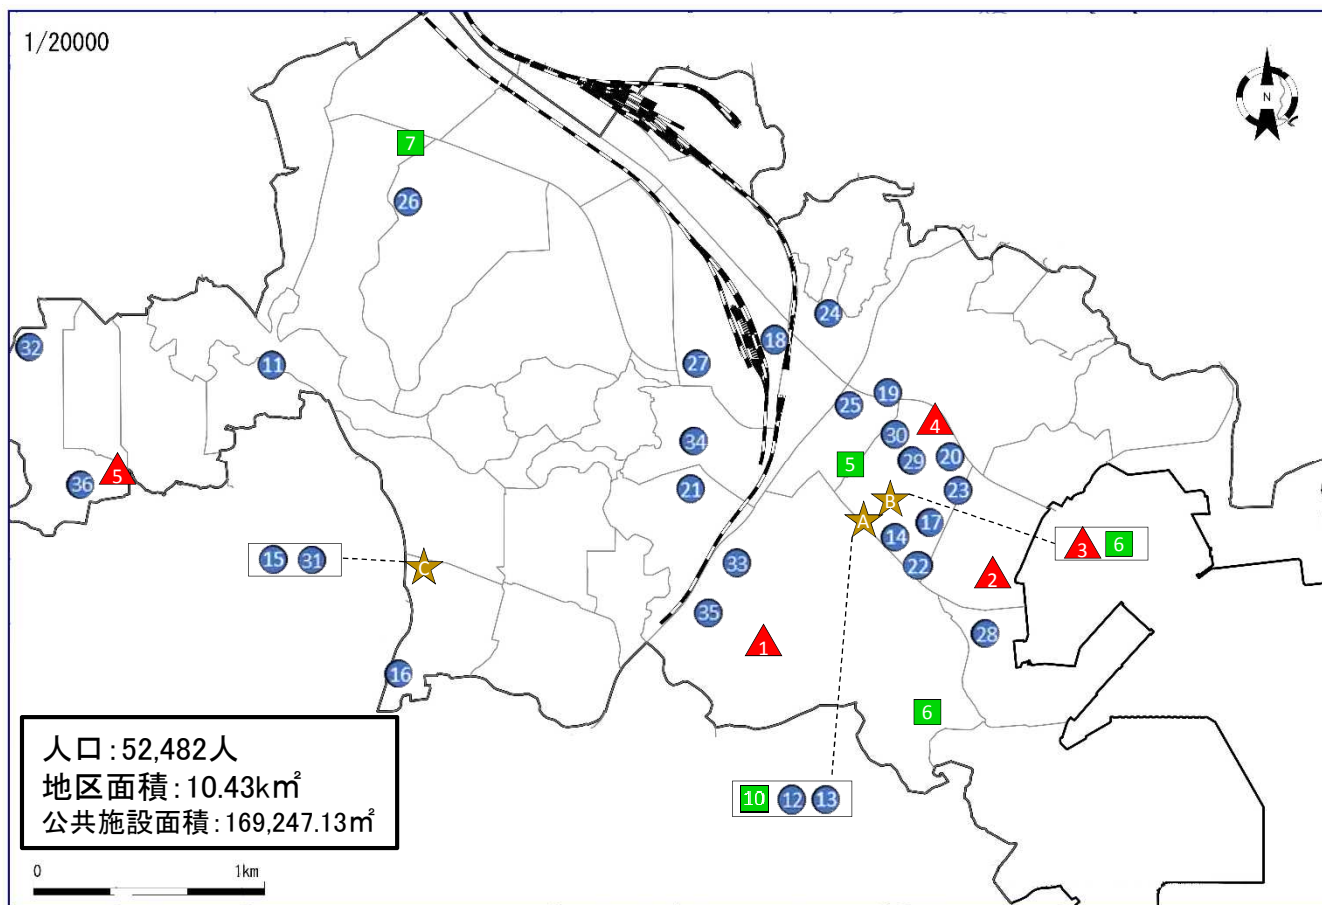

■ 大津公園

【中エリア】

④ 大津コミセン

⑤ 大津行政センター

⑥ 大津青少年の家

⑦ 馬堀海岸公園（プール）

⑧ 岩瀬アパート

⑨ 大津住宅

【複合施設】

★ 大津行政センター ④ ⑤

浦賀地区

- | | |
|---|--|
| <p>【全市利用】
 ▲横須賀美術館</p> <p>【中エリア】</p> <ul style="list-style-type: none"> ② 浦賀コミセン ③ 浦賀コミセン分館 ④ 鴨居コミセン ⑤ 浦賀行政センター ⑥ 浦賀青少年の家 ⑦ 鴨居青少年の家 ⑧ 鴨居老人福祉センター ⑨ 鴨居老人
 デイサービスセンター ⑩ 鴨居保育園 ⑪ 浦賀7丁目公園（プール） | <ul style="list-style-type: none"> ⑫ 浦賀駅第2
 自転車等駐車場 ⑬ 浦賀改良アパート ⑭ 立野アパート ⑮ 早稲田ハイム ⑯ 鴨居ハイム ⑰ 浦賀出張所
 （南消防署、第15分団含む） ⑱ 第16分団詰所 ⑲ 浦賀小学校 ⑳ 鴨居小学校 ㉑ 高坂小学校 ㉒ 小原台小学校 ㉓ 鴨居中学校 ㉔ 浦賀中学校 |
|---|--|

- 【複合施設】**
- ★ 浦賀行政センター ② ⑤
 - ★ 鴨居老人福祉センター ⑧ ⑨

久里浜地区

【全市利用】

- ▲1 くりはま花の国
- ▲2 ペリー公園
- ▲3 教育研究所
- ▲4 総合高校
- ▲5 養護学校

【大エリア】

- 6 南図書館
- 7 南体育会館
- 8 くりはま花の国（プール）
- 9 佐原2丁目公園
- 10 南健康福祉センター

【中エリア】

- 11 岩戸コミセン
- 12 久里浜コミセン
- 13 久里浜行政センター