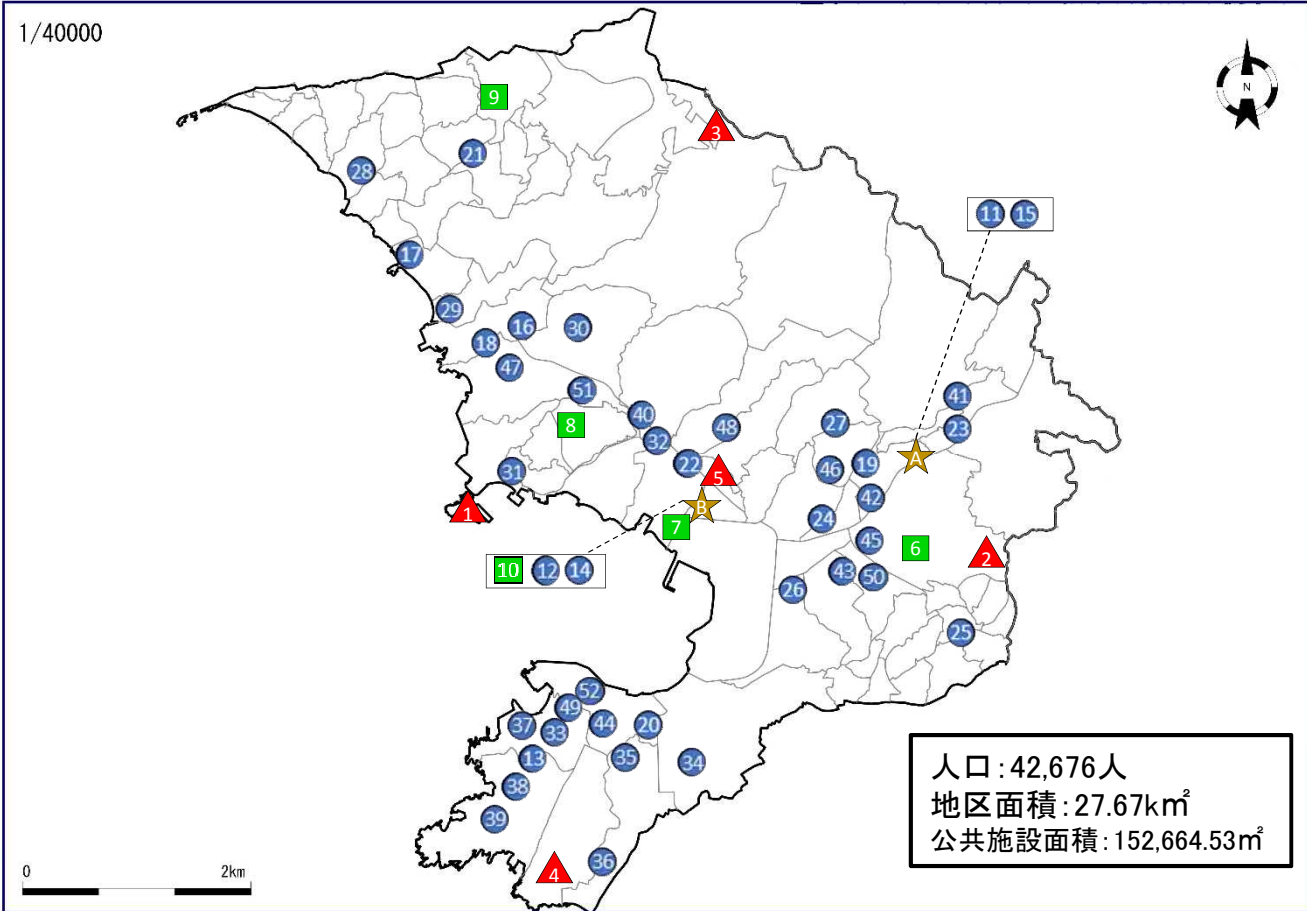

西地区

【全市利用】 ▲1 天神島ビジターセンター ▲2 武山休憩所 ▲3 大楠山休憩所 ▲4 ソレイユの丘 ▲5 市民病院 【大エリア】 ■6 西公園 ■7 西体育館 ■8 佐島の丘温水プール ■9 湘南国際村西公園 ■10 西健康福祉センター 【中エリア】 ●11 武山コミセン ●12 西コミセン ●13 長井コミセン ●14 西行政センター ●15 武山青少年の家 ●16 大楠青少年の家	●17 秋谷老人福祉センター ●18 大楠幼稚園 ●19 武山保育園 ●20 富浦公園（プール） ●21 湘南国際村出張所（南消防署） ●22 西分署（南消防署） ●23 第21分団詰所 ●24 第22分団詰所 ●25 第23分団詰所 ●26 第24分団詰所 ●27 第25分団詰所 ●28 第26分団詰所 ●29 第27分団詰所 ●30 第28分団詰所 ●31 第29分団詰所 ●32 第30分団詰所 ●33 第31分団詰所 ●34 第32分団詰所	●35 第33分団2班詰所 ●36 第33分団3班詰所 ●37 第35分団1班詰所 ●38 第36分団1班詰所 ●39 第36分団2班詰所 ●40 長坂アパート ●41 武ハイム ●42 竹川ハイム ●43 林ハイム ●44 長井アパート ●45 富士見小学校 ●46 武山小学校 ●47 大楠小学校 ●48 荻野小学校 ●49 長井小学校 ●50 武山中学校 ●51 大楠中学校 ●52 長井中学校

【複合施設】 ★ 武山市民プラザ 11 15 ★ 西行政センター 10 12 14	【葉山町設置の主な市民利用施設】 ・ 図書館（1か所） ・ いこいの家（2か所） ・ 福祉文化会館（1か所）