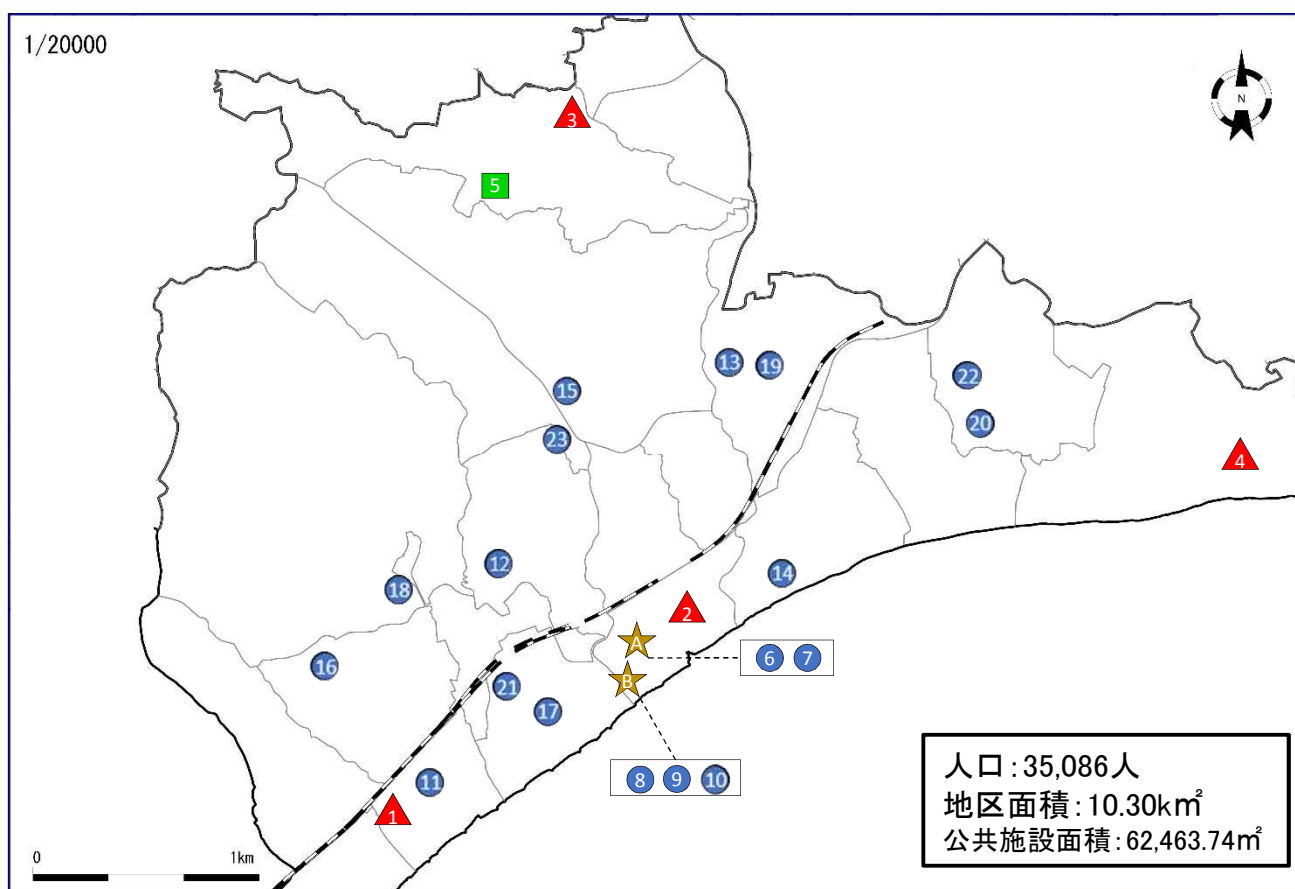

北下浦地区

【全市利用】 ▲ 1 万代会館 ▲ 2 長岡半太郎記念館・若山牧水資料館 ▲ 3 光の丘水辺公園 ▲ 4 福祉援護センター 【大エリア】 ■ 5 光の丘公園 【中エリア】 ● 6 北下浦コミセン ● 7 北下浦行政センター	● 8 浦賀青少年の家 ● 9 北下浦老人福祉センター ● 10 北下浦老人デイサービスセンター ● 11 津久井保育園 ● 12 長沢村岡公園（プール） ● 13 野比出張所（南消防署） ● 14 第18分団詰所 ● 15 第19分団2班詰所 ● 16 第20分団2班詰所	● 17 北下浦小学校 ● 18 津久井小学校 ● 19 野比小学校 ● 20 野比東小学校 ● 21 北下浦中学校 ● 22 野比中学校 ● 23 長沢中学校

【複合施設】 ★ 北下浦行政センター 6 7 ★ 北下浦市民プラザ 8 9 10	【三浦市設置の主な市民利用施設】 ・市民センター（3か所） ・市民ホール（1か所） ・図書館（3か所。うち2か所は分館） ・体育館（1か所） ・老人福祉センター（1か所）