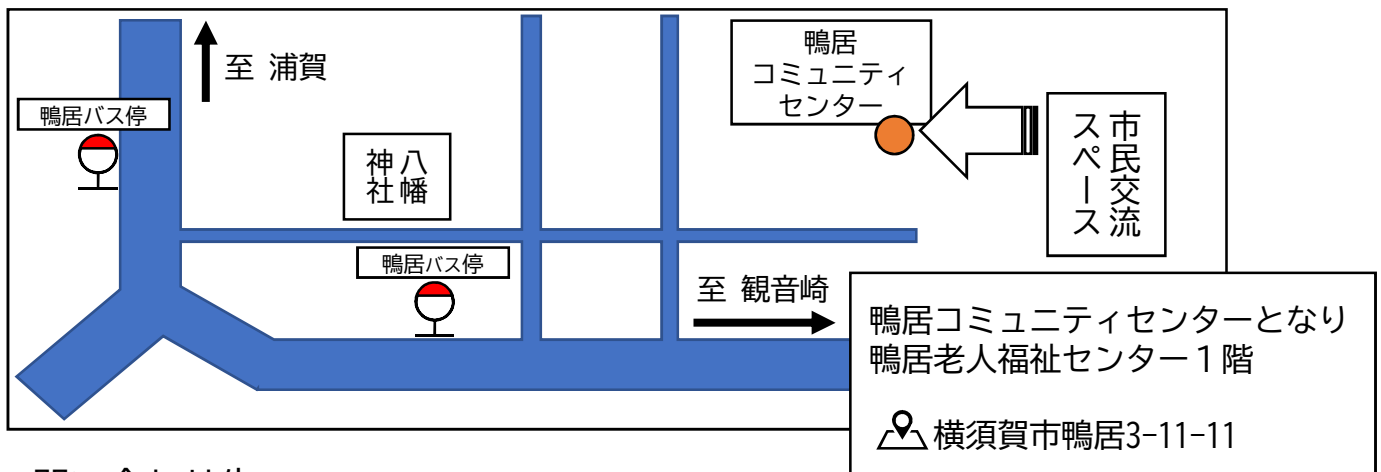

# 市民交流スペースの 開設について

令和6年5月15日（水）（予定）

鴨居老人デイサービスセンターの跡地に、  
全世代向け・誰でも無料で利用できる  
市民交流スペースを試験的に開設します。

- 利用できる時間

5月から10月 午前9時から午後4時30分まで

11月から3月 午前9時から午後4時まで

- 使い方

グループでおしゃべり、囲碁、将棋、ボードゲーム等  
使い方は自由です。

卓球等の軽運動ができるスペースもあります。（貸ラケット等あります）

※団体等での専用での利用・予約等はできません。コミュニティセンター等の貸室をご利用ください。

※開設期間：令和6年5月15日～令和7年3月31日（予定）

問い合わせ先

対象施設	事務担当	電話
市民交流スペース	福祉こども部福祉施設課	822-8269
再編計画全般	財務部FM推進課	822-9617