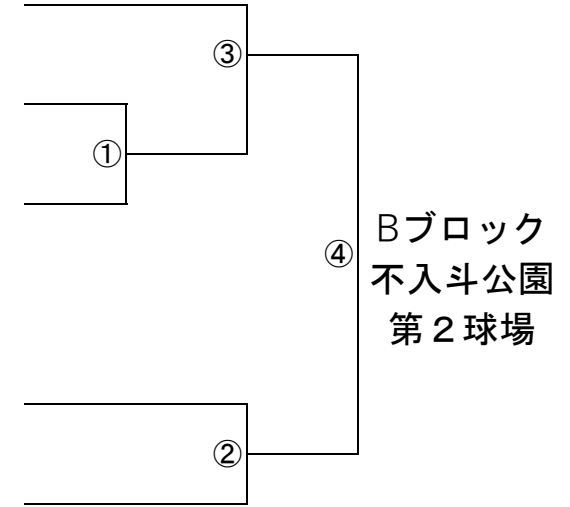

第2回秋山翔吾カップ 組み合わせ

1 葉桜・桜小

2 池上木古庭

3 鶴久保シャークス

4 池田・高坂合同

5 長井オーシャンズ

Aブロック
不入斗公園
第1球場

6 久村イーグルス

7 湘南山手シーガルズ

8 横須賀エンジェルス

9 三春マリーンズ

10 久里浜ウイングス

Bブロック
不入斗公園
第2球場

帯同審判について(2・3塁審)

1試合目:2試合目のチームから各1名があたる。

2試合目:1試合目の負けたチームから2名があたる。

3試合目:2試合目の負けたチームから2名があたる。

4試合目:3試合目の負けたチームから2名があたる。