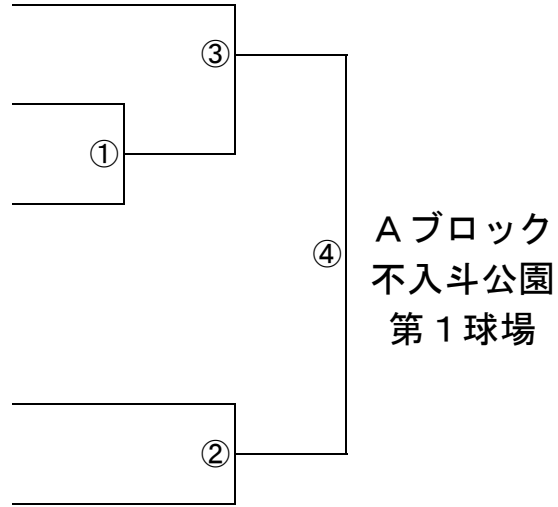

第2回秋山翔吾カップ 組み合わせ

1 葉桜・桜小

2 池上木古庭

3 鶴久保シャークス

4 池田・高坂合同

5 長井オーシャンズ

Aブロック
不入斗公園
第1球場

6 久村イーグルス

7 湘南山手シーガルズ

8 横須賀エンジェルス

9 三春マリーンズ

10 久里浜ウイングス

Bブロック
不入斗公園
第2球場

帯同審判について(2・3塁審)

1試合目:2試合目のチームから各1名があたる。

2試合目:1試合目の負けたチームから2名があたる。

3試合目:2試合目の負けたチームから2名があたる。

4試合目:3試合目の負けたチームから2名があたる。