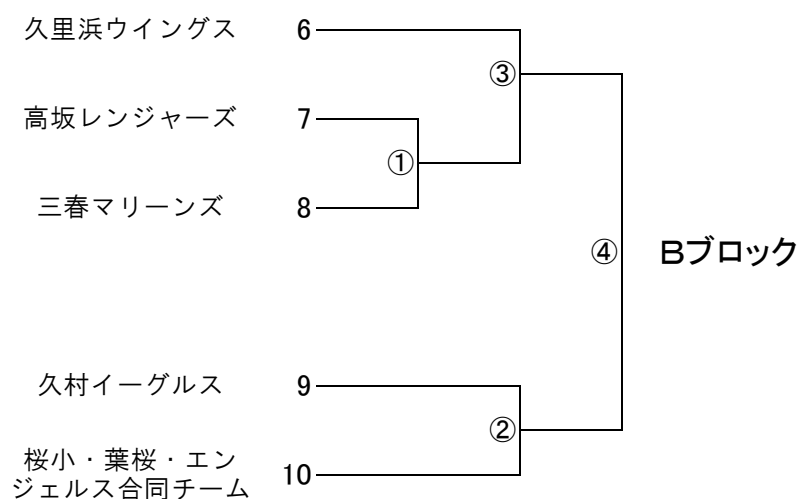

# 第1回秋山翔吾カップ (第64回児童ソフトボール大会) 組み合わせ

## 帯同審判について(2・3塁審)

- 1試合目: 2試合目のチームから各1名があたる。
- 2試合目: 1試合目の負けたチームから2名があたる。
- 3試合目: 2試合目の負けたチームから2名があたる。
- 4試合目: 3試合目の負けたチームから2名があたる。
- 5試合目: 4試合目の負けたチームから2名があたる。