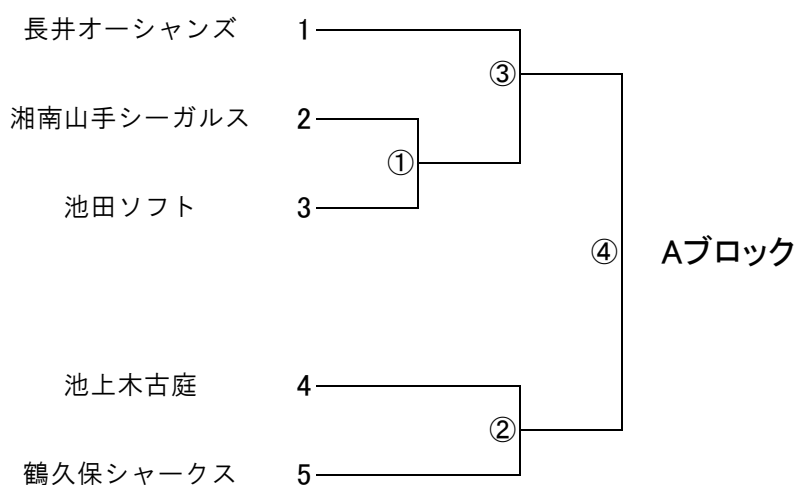

# 第1回秋山翔吾カップ (第64回児童ソフトボール大会) 組み合わせ

## 帯同審判について(2・3塁審)

- 1試合目: 2試合目のチームから各1名があたる。
- 2試合目: 1試合目の負けたチームから2名があたる。
- 3試合目: 2試合目の負けたチームから2名があたる。
- 4試合目: 3試合目の負けたチームから2名があたる。
- 5試合目: 4試合目の負けたチームから2名があたる。