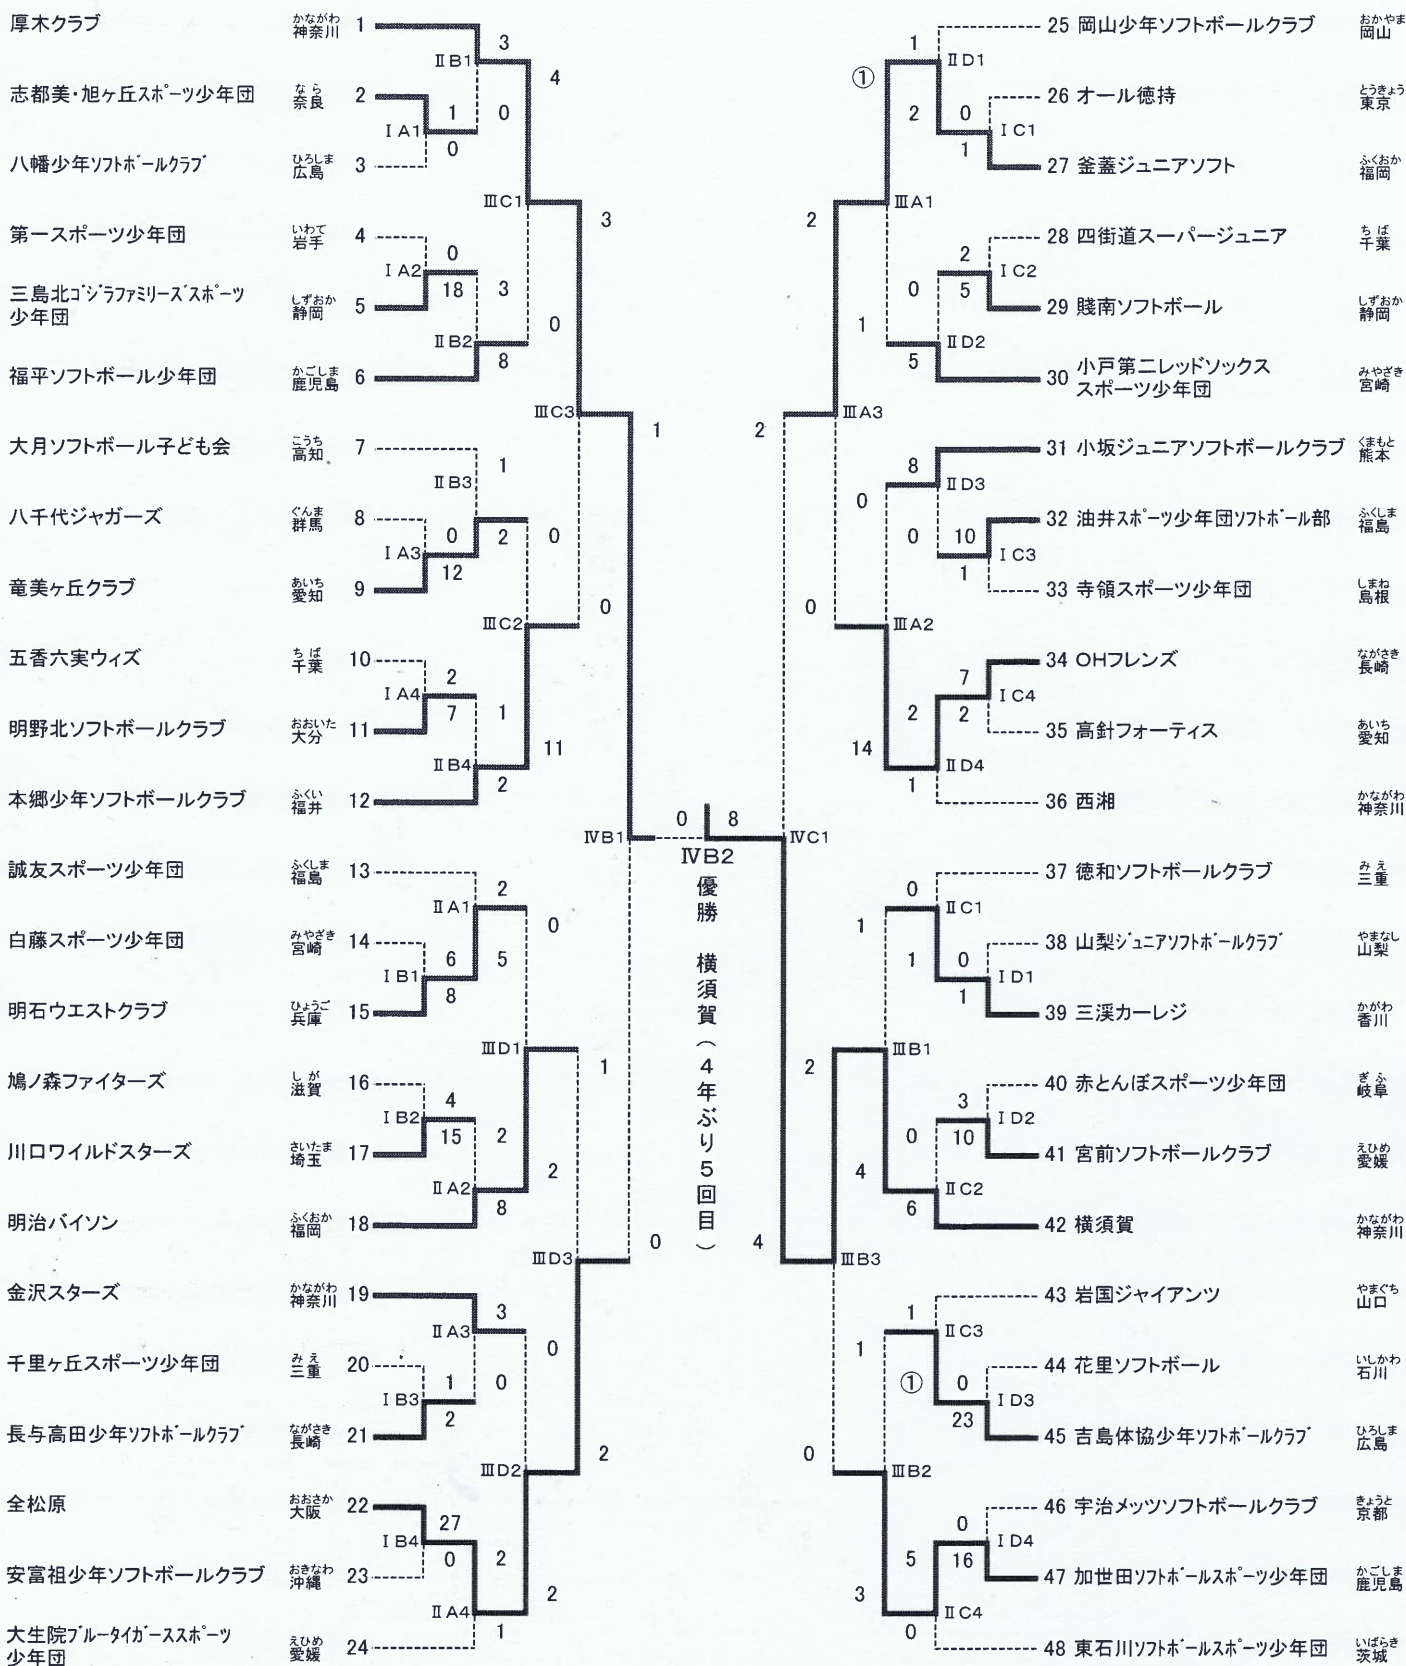

第26回全日本小学生男子ソフトボール大会組合せ

会期 平成24(2012)年7月28日(土)~7月31日(火) 予備日8月1日(水)

会場 神奈川県小田原市酒匂川スポーツ広場

A(第1ソフトボール場)・B(第2ソフトボール場)・C(第3ソフトボール場)・D(第4ソフトボール場)

I A1:1日目、A球場、第1試合

第1試合 9:00~ 第2試合 11:00~ 第3試合 13:00~ 第4試合 15:00~