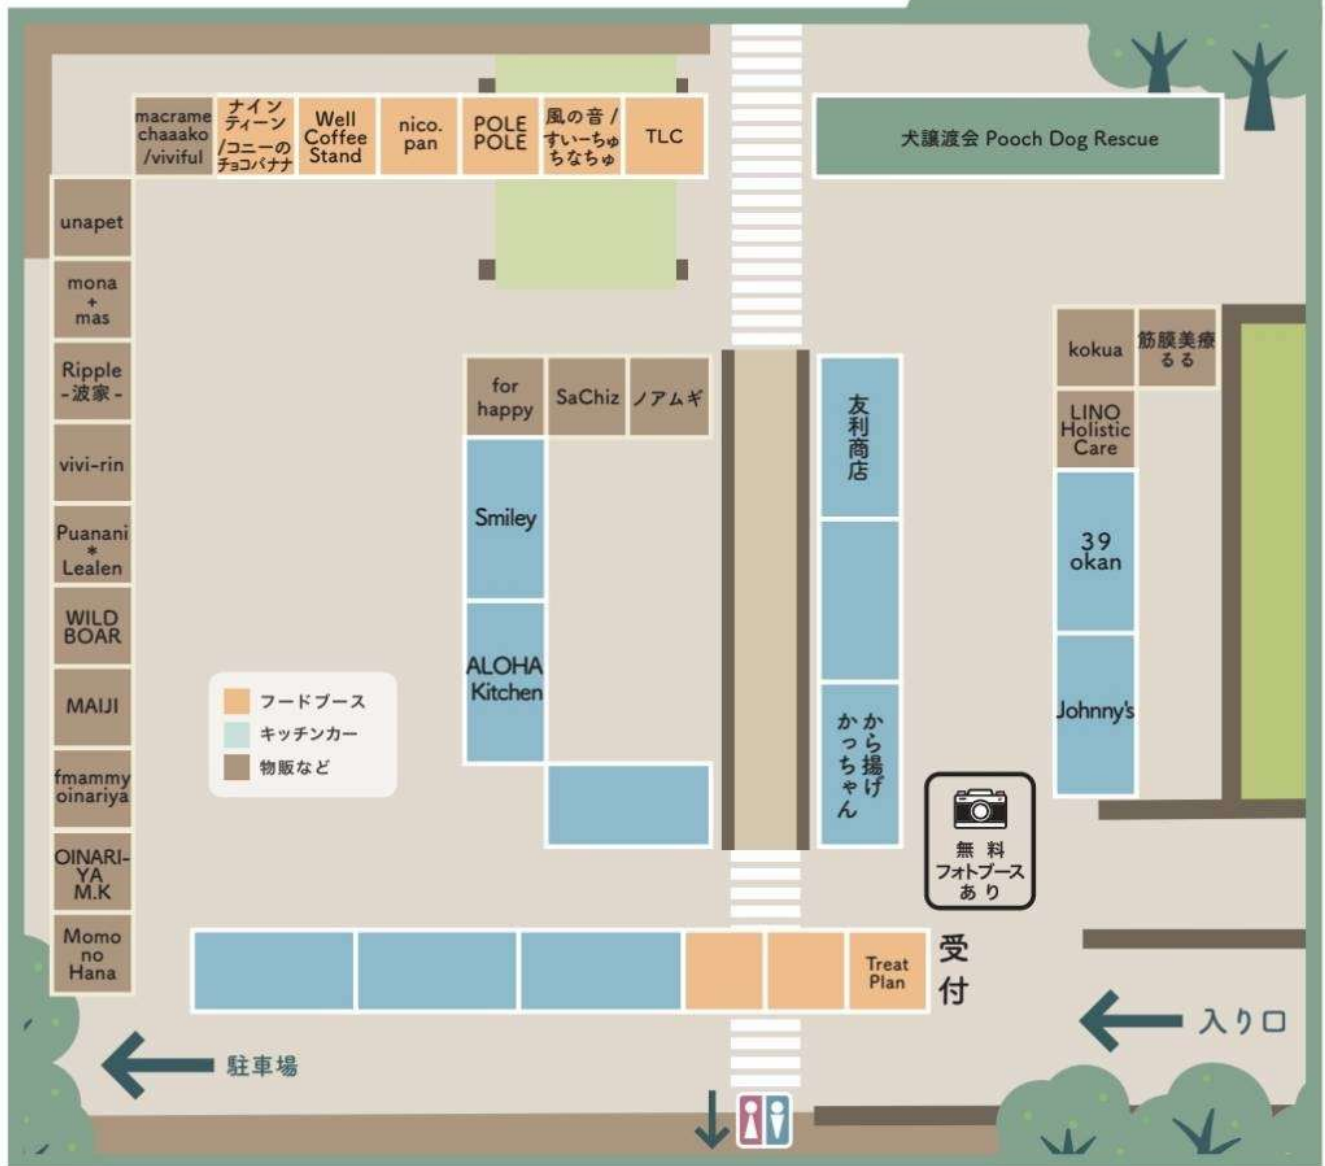

犬の  
譲渡会

開催時間

11:00 ~  
14:00

よこすか  
ワンちゃんSQUARE

2026.4.26 SUN

11:00-16:00

横須賀市上町 2-36 うわまち広場 (うわまち病院跡地)  
入場無料・駐車場無料 (数に限りあり)

無料  
フォトブース  
あり

# よこすかワンニャンSQUARE

# 会場MAP

## アクセスMAP