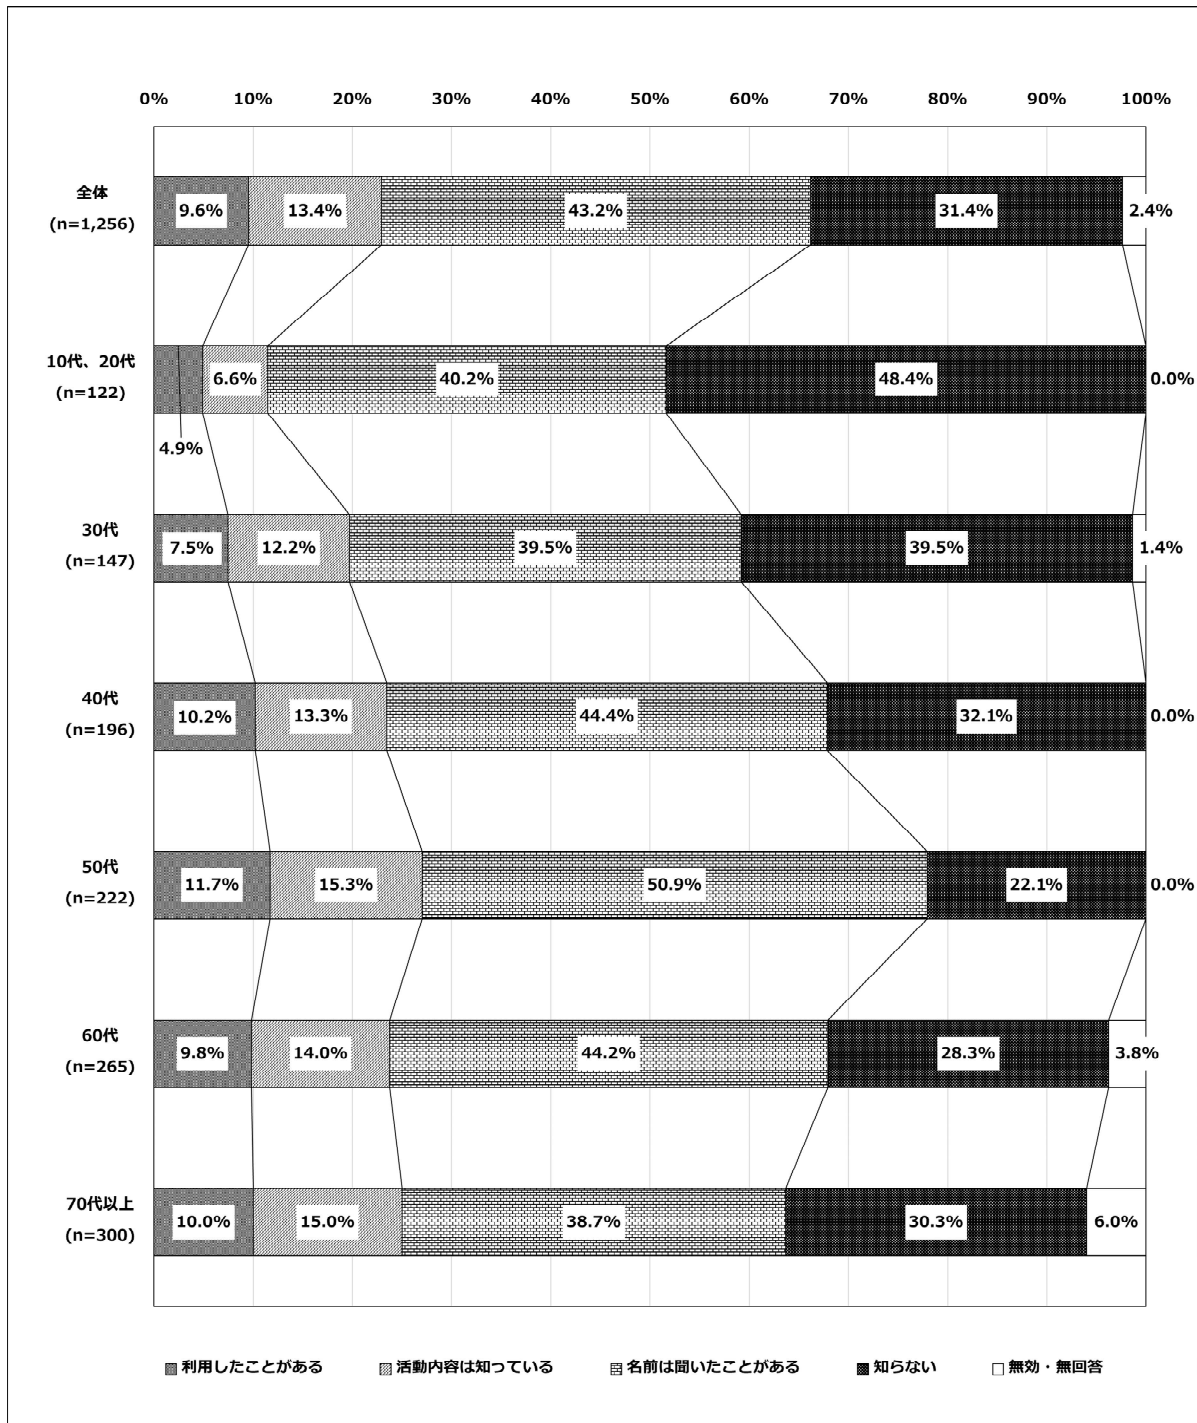

【問2（年代）別比較】

①地区社会福祉協議会（地区社協）

※問2の無効・無回答 4

②地区ボランティアセンター

※問2の無効・無回答 4

③よこすかボランティアセンター（総合福祉会館）

※問2の無効・無回答 4

④市民活動サポートセンター

※問2の無効・無回答 4

⑤生涯学習センター（まなびかん）

※問2の無効・無回答 4

⑥シルバー人材センター

※問2の無効・無回答 4