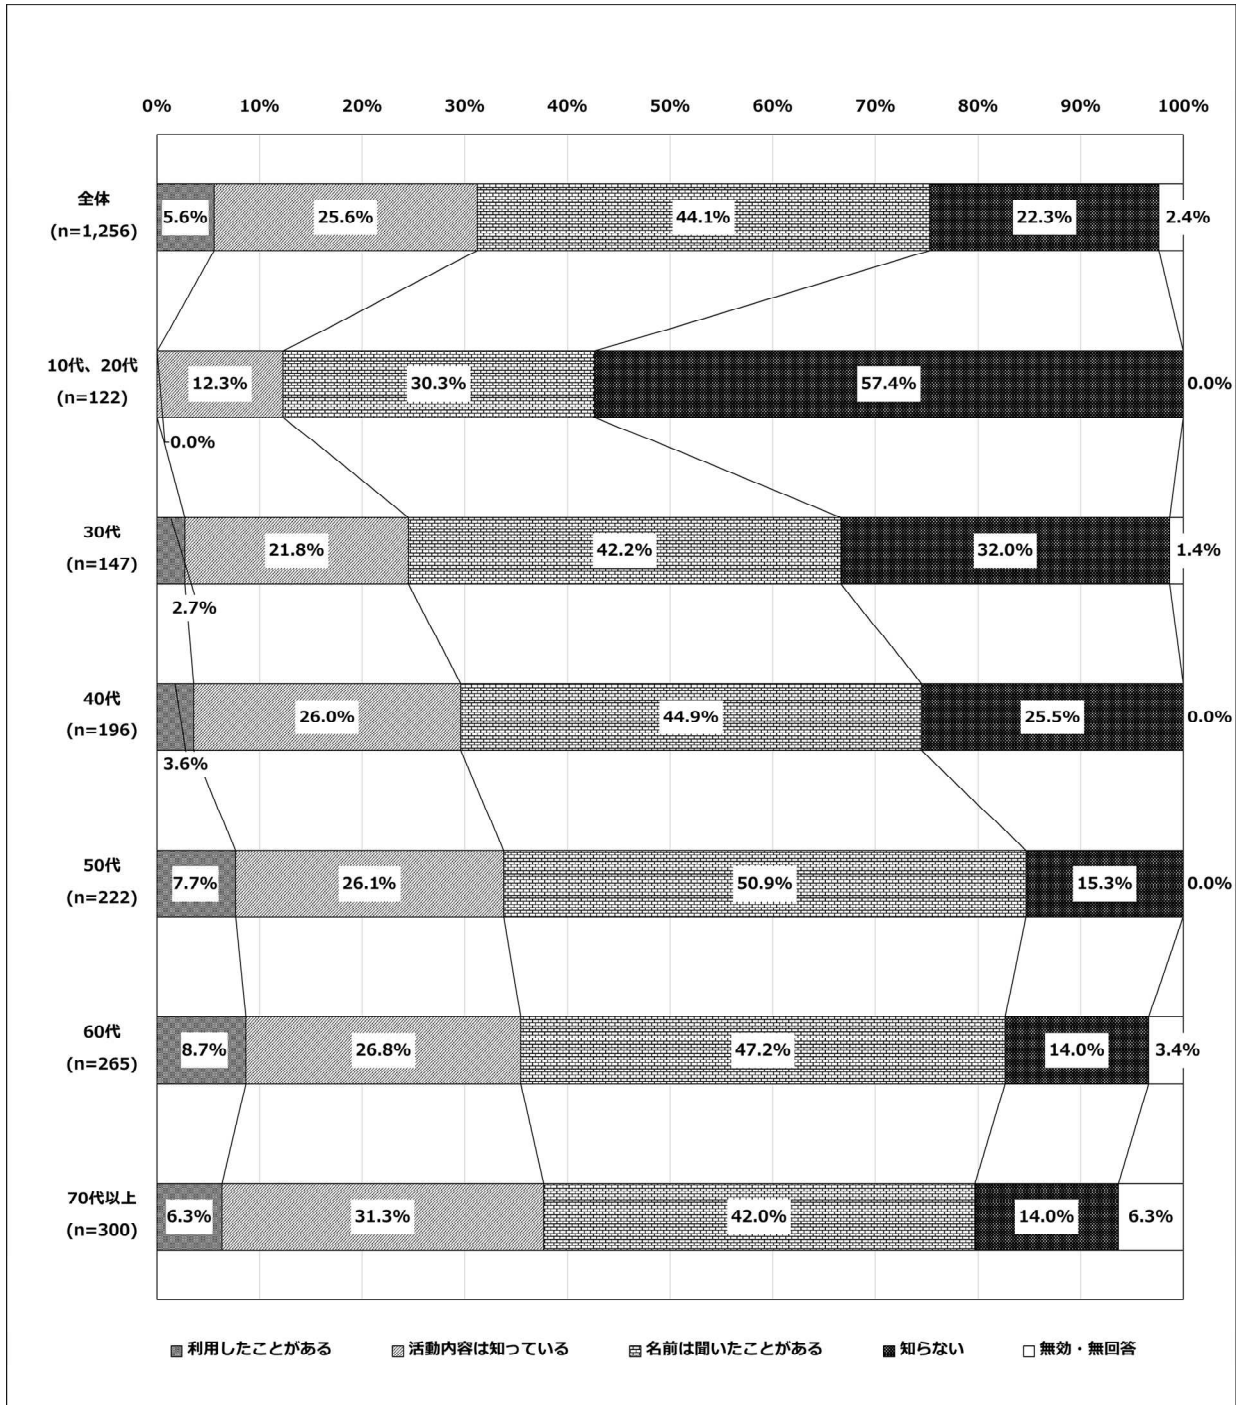

【問2（年代）別比較】

①地区社会福祉協議会（地区社協）

※問2の無効・無回答 4

②地区ボランティアセンター

※問2の無効・無回答 4

③よこすかボランティアセンター（総合福祉会館）

※問2の無効・無回答 4

④市民活動サポートセンター

※問2の無効・無回答 4

⑤生涯学習センター（まなびかん）

※問2の無効・無回答 4

⑥シルバー人材センター

※問2の無効・無回答 4