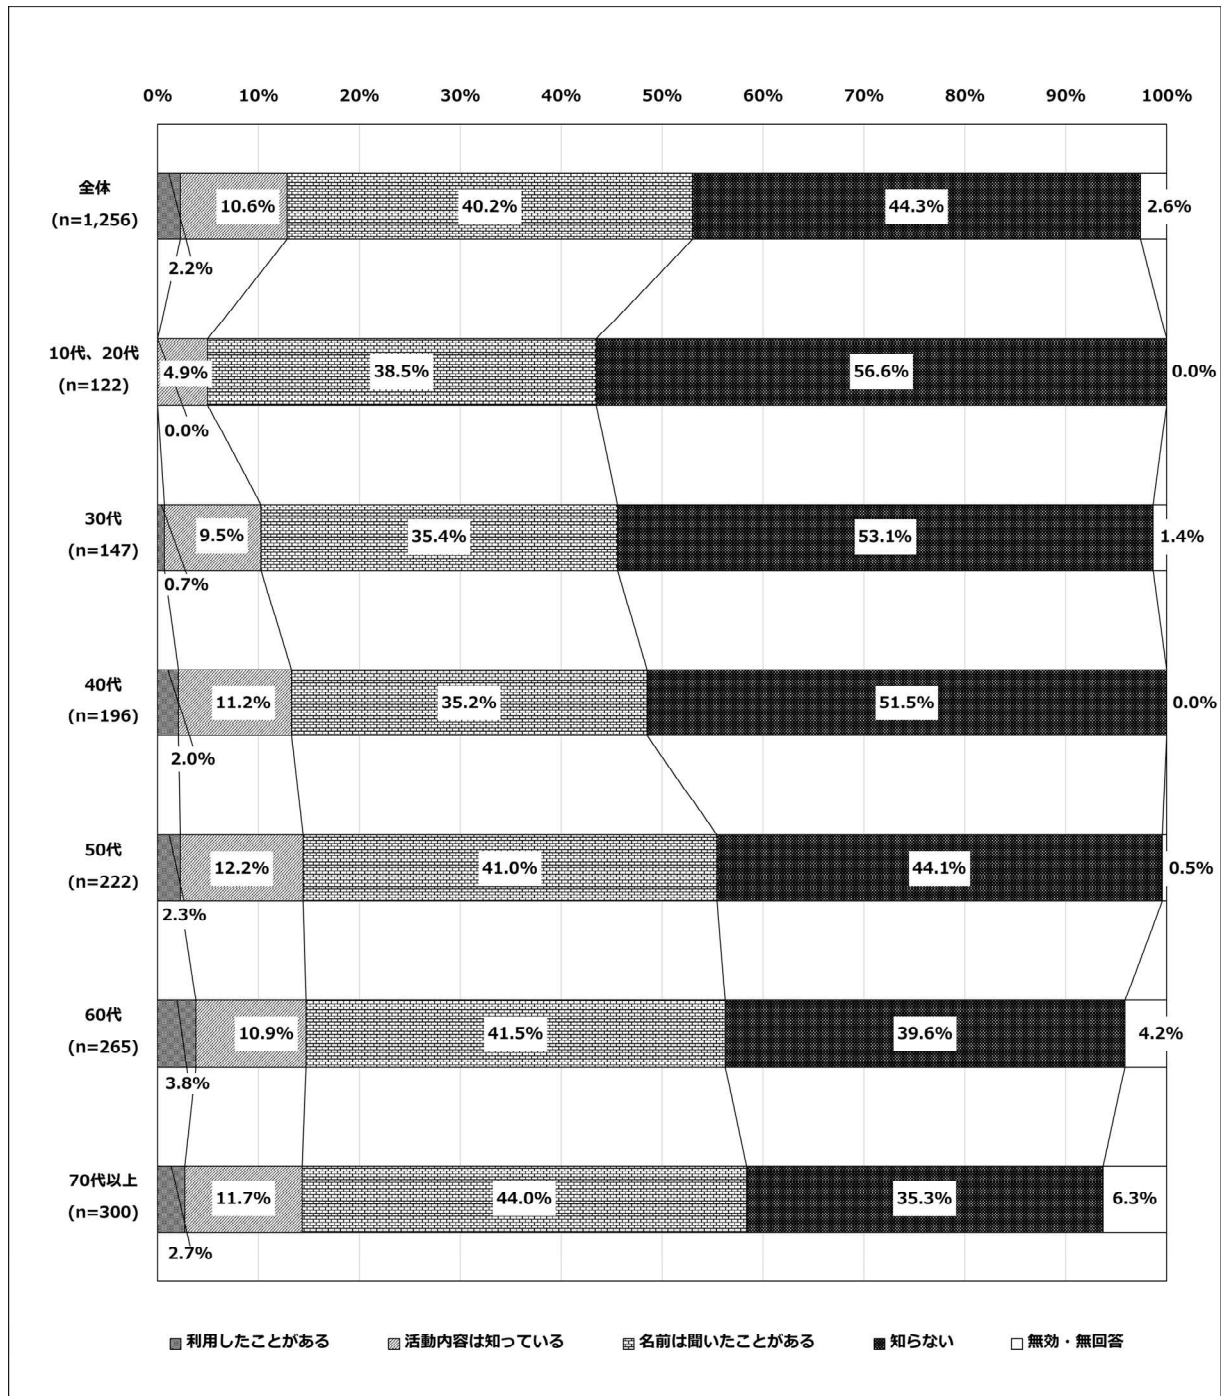

【問2（年代）別比較】

①地区社会福祉協議会（地区社協）

※問2の無効・無回答 4

②地区ボランティアセンター

※問2の無効・無回答 4

③よこすかボランティアセンター（総合福祉会館）

※問2の無効・無回答 4

④市民活動サポートセンター

※問2の無効・無回答 4

⑤生涯学習センター（まなびかん）

※問2の無効・無回答 4

⑥シルバー人材センター

※問2の無効・無回答 4