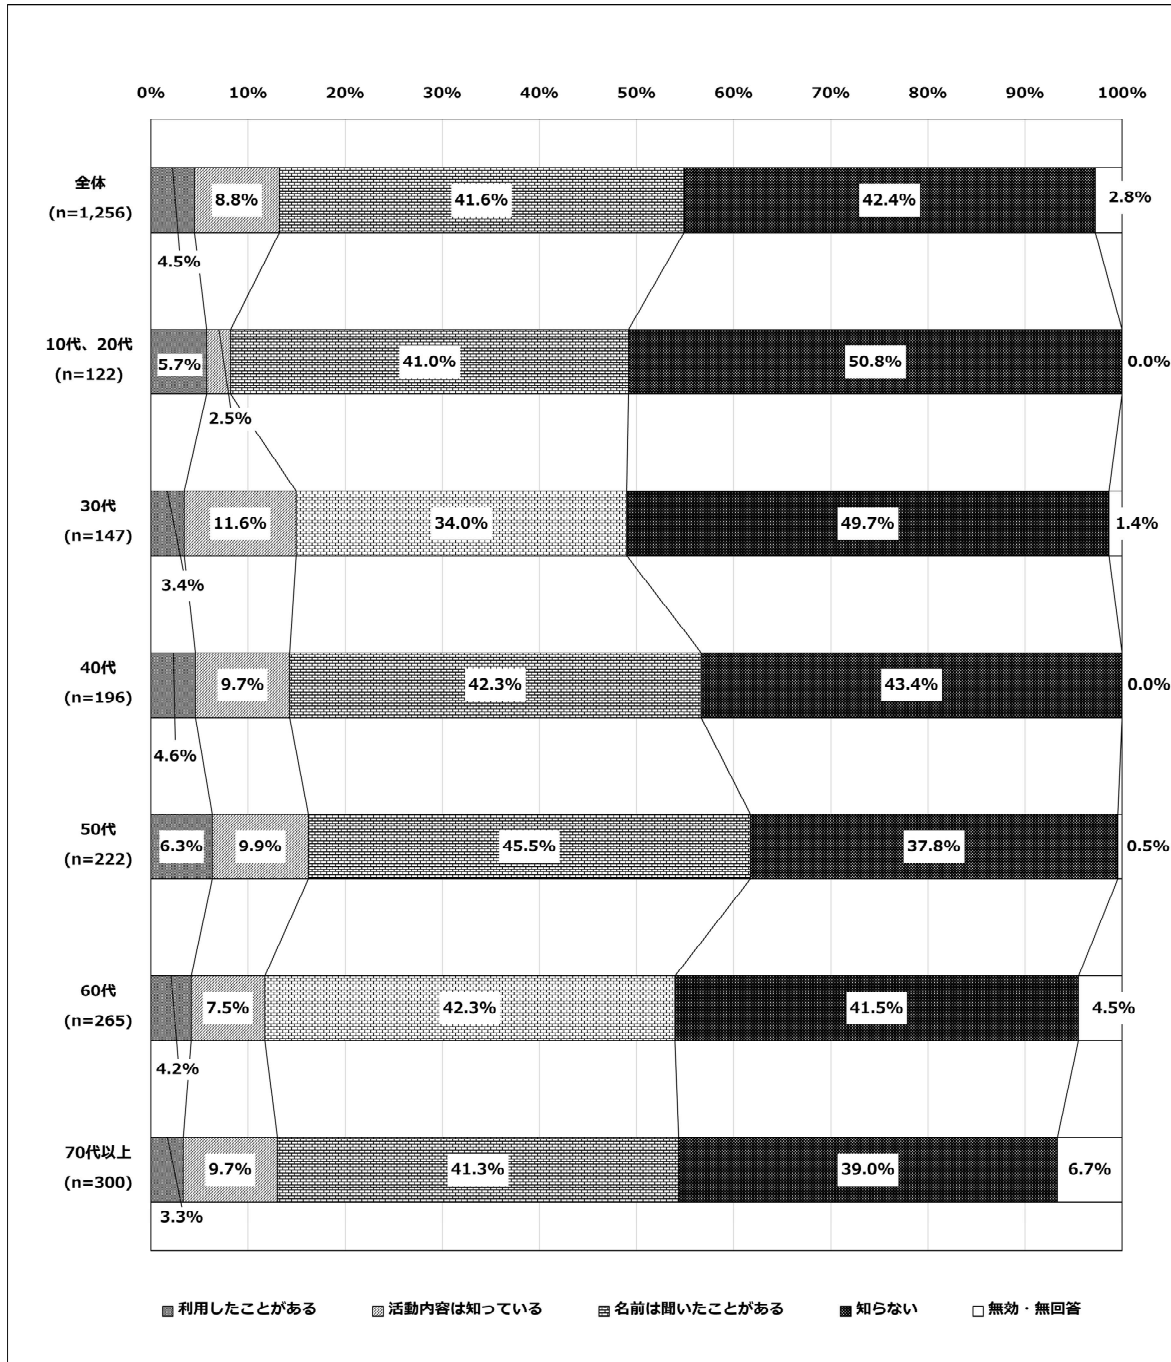

【問2（年代）別比較】

①地区社会福祉協議会（地区社協）

※問2の無効・無回答 4

②地区ボランティアセンター

※問2の無効・無回答 4

③よこすかボランティアセンター（総合福祉会館）

※問2の無効・無回答 4

④市民活動サポートセンター

※問2の無効・無回答 4

⑤生涯学習センター（まなびかん）

※問2の無効・無回答 4

⑥シルバー人材センター

※問2の無効・無回答 4