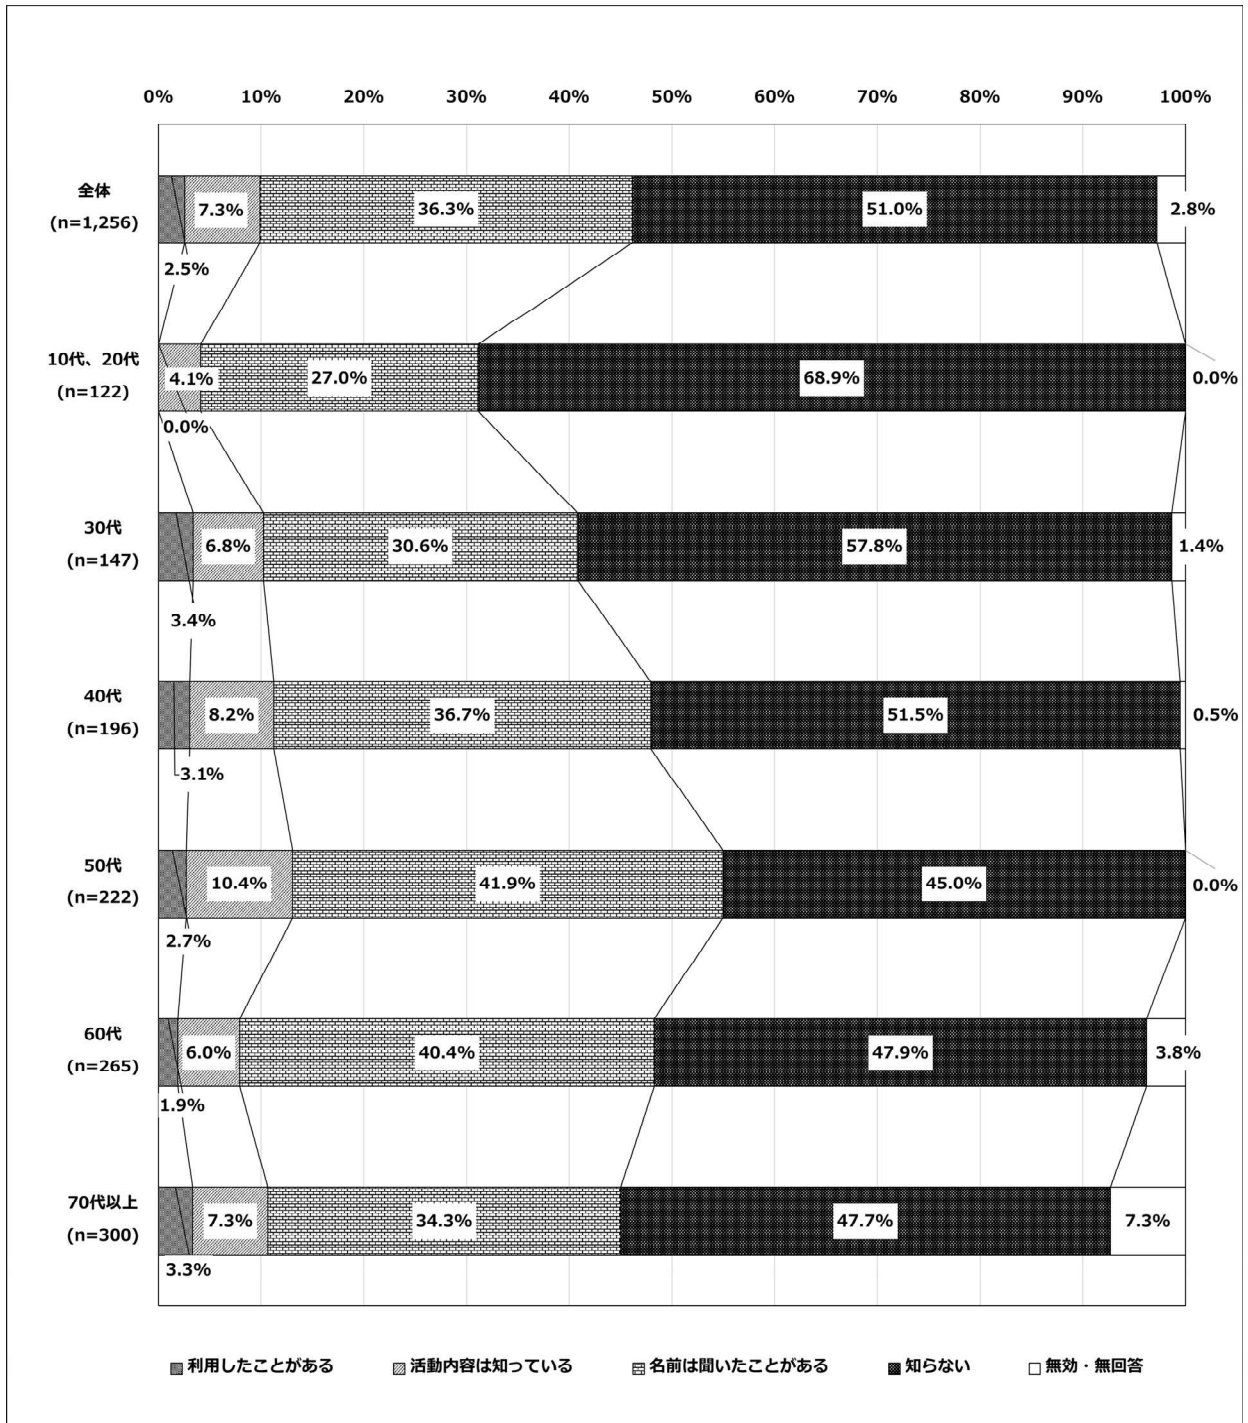

【問2（年代）別比較】

①地区社会福祉協議会（地区社協）

※問2の無効・無回答 4

②地区ボランティアセンター

※問2の無効・無回答 4

③よこすかボランティアセンター（総合福祉会館）

※問2の無効・無回答 4

④市民活動サポートセンター

※問2の無効・無回答 4

⑤生涯学習センター（まなびかん）

※問2の無効・無回答 4

⑥シルバー人材センター

※問2の無効・無回答 4