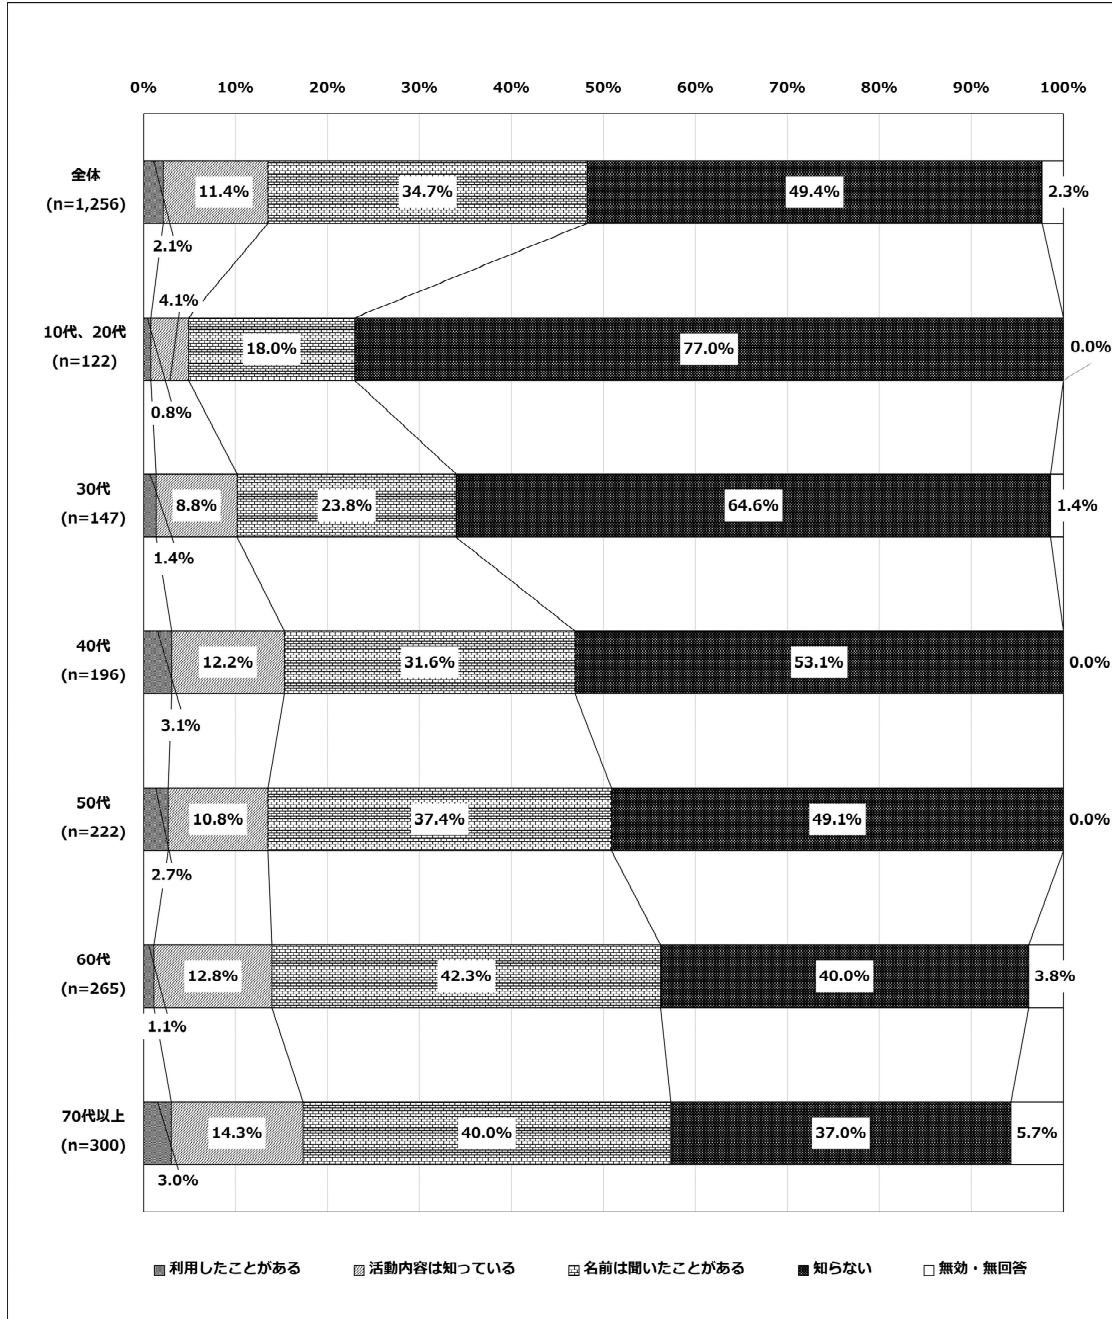

【問2（年代）別比較】

①地区社会福祉協議会（地区社協）

※問2の無効・無回答 4

②地区ボランティアセンター

※問2の無効・無回答 4

③よこすかボランティアセンター（総合福祉会館）

※問2の無効・無回答 4

④市民活動サポートセンター

※問2の無効・無回答 4

⑤生涯学習センター（まなびかん）

※問2の無効・無回答 4

⑥シルバー人材センター

※問2の無効・無回答 4