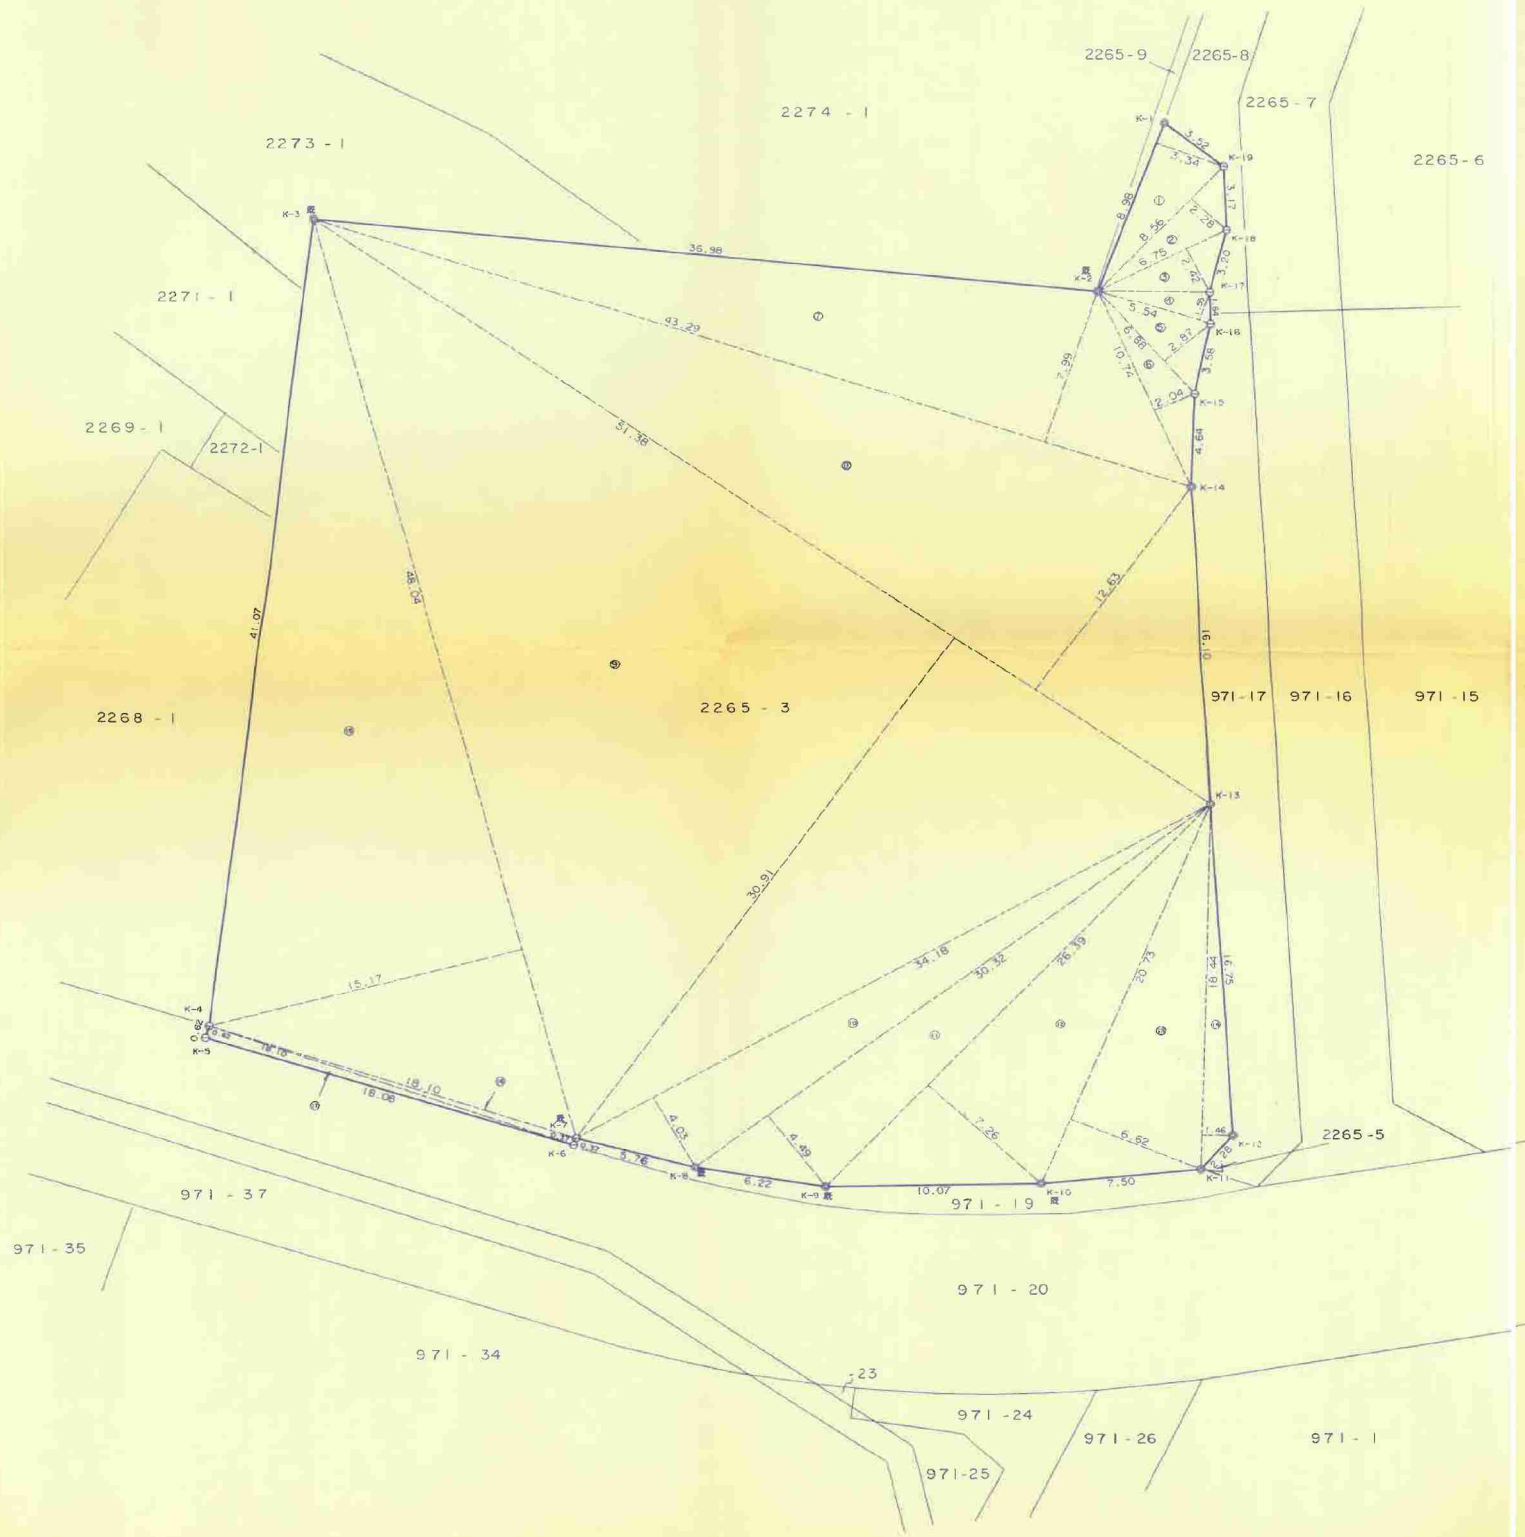

境界凡例

◎	既設境界石
⓪	境界プレート
⊕	境界鉄

三斜求積表

符号	底辺	高さ	面積
1	8.98	3.34	29.9932
2	8.56	2.28	19.5168
3	6.75	2.42	16.3350
4	5.54	1.55	8.5870
5	6.88	2.87	19.7456
6	10.74	2.04	21.9096
7	43.29	7.99	345.8871
8	51.38	12.63	648.9294
9	51.38	30.91	1588.1558
10	34.18	4.03	137.7454
11	30.32	4.49	136.1368
12	26.39	7.26	191.5914
13	20.73	6.62	137.2326
14	18.44	1.46	26.9224
15	48.04	15.17	728.7668
16	18.10	0.37	6.6970
17	18.10	0.62	11.2220
計			4075.3739
面積			2037.68695

市立武山保育園敷地測量
求積図
縮尺 二百五十分之一