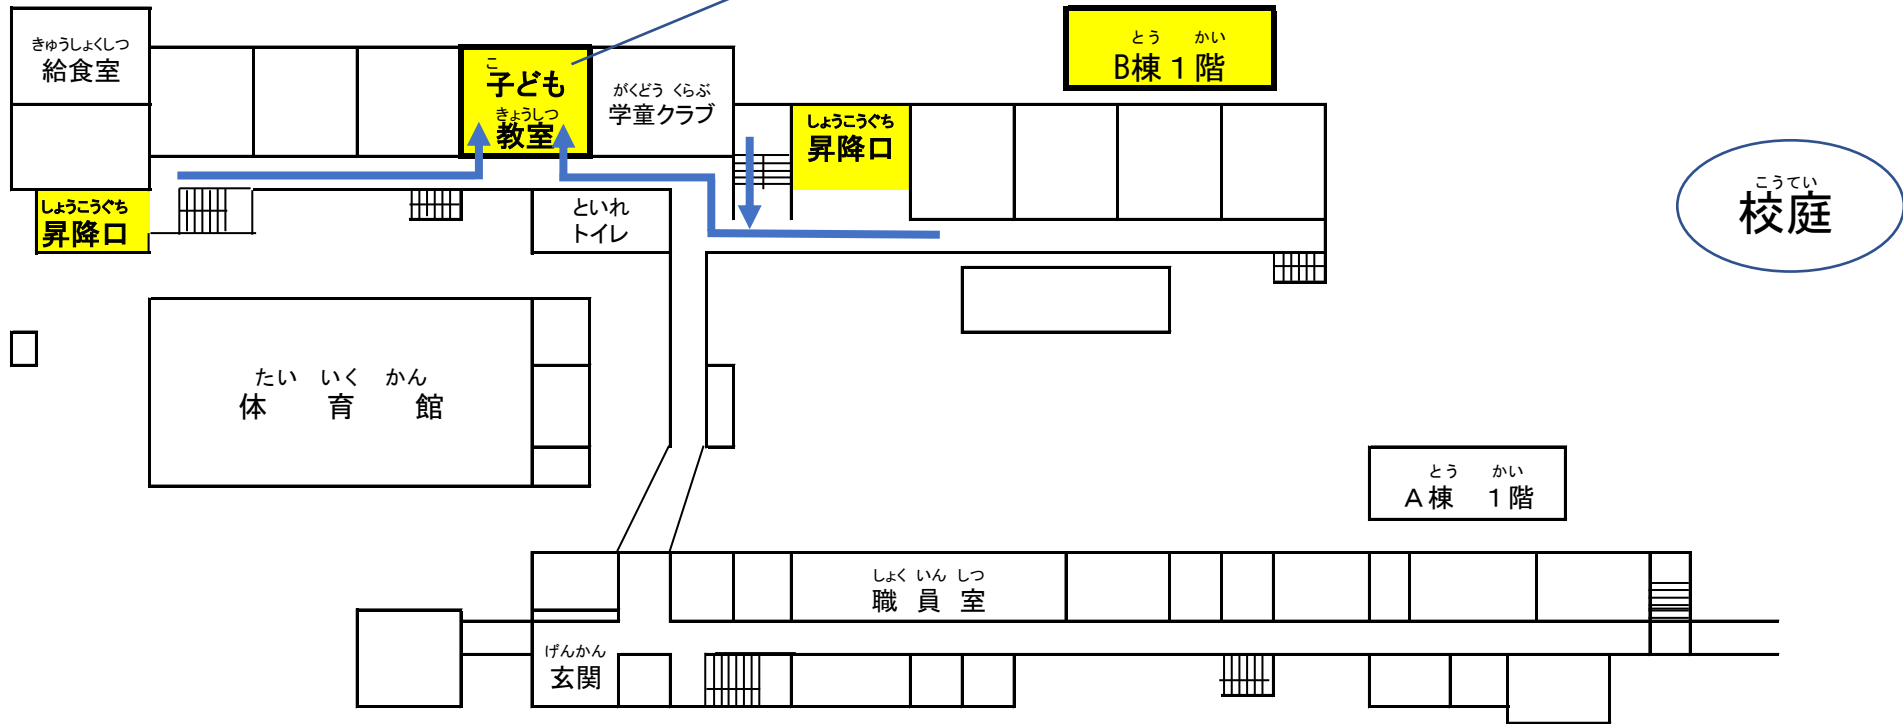

あけはましょうがっこう ほうかご こ きょうしつ い かた

明浜小学校 放課後子ども教室への行き方

ねんたもくてきしつ ほうかご こ きょうしつ

★1年多目的室が放課後子ども教室になります★

かぐつきゅう ちよくせつ こ きょうしつ ねんたもくてきしつ

各学級より、直接 子ども教室(1年多目的室)へきてください。

いえ かえ ひ つか しょうこうぐち

家に帰るときは、日ごろ使っている昇降口から帰ります。

【明浜小学校放課後子ども教室 連絡先 070-4381-0981】