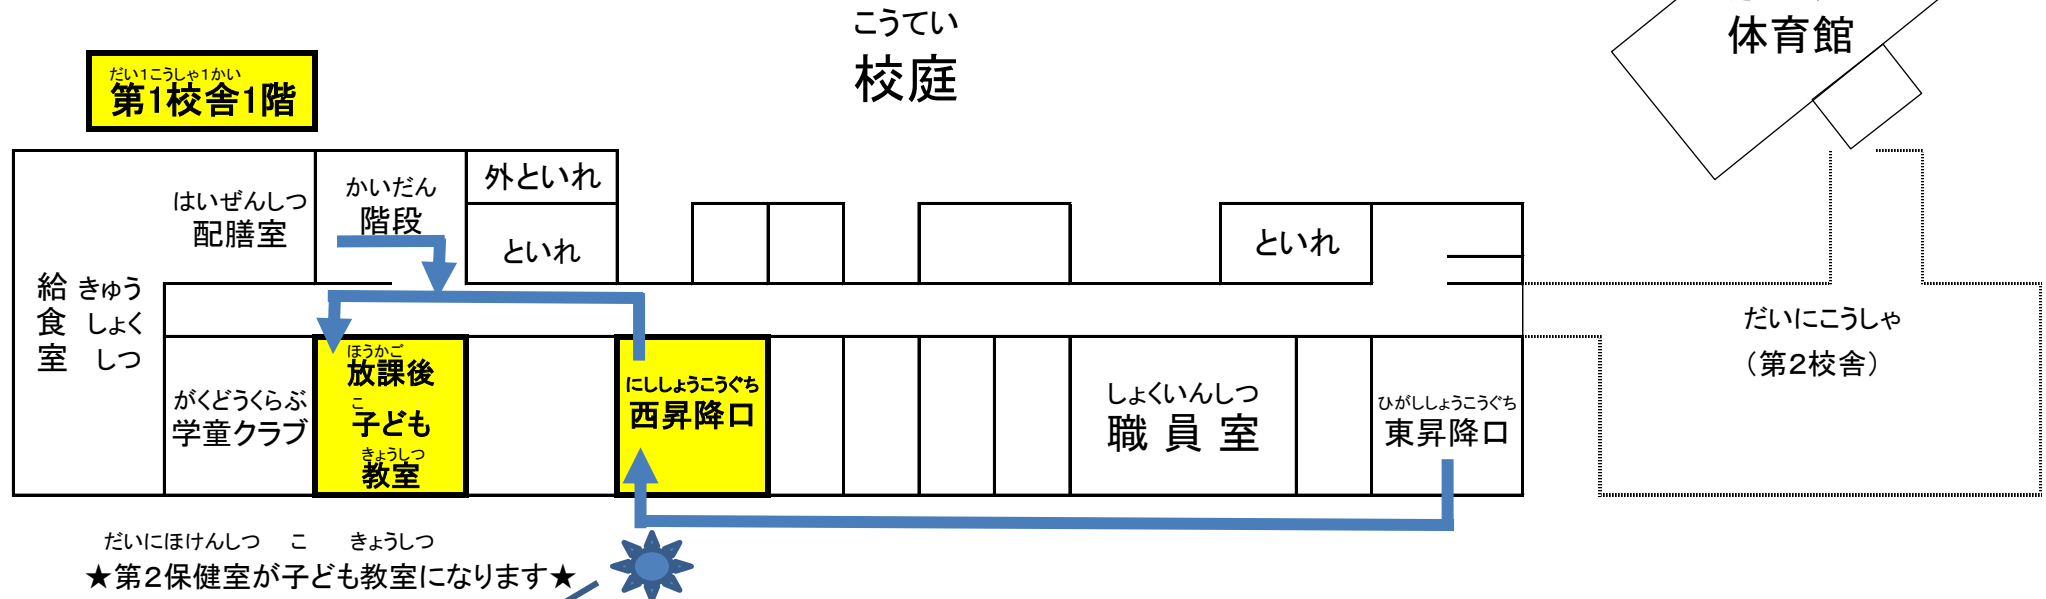

ふじみしょうがっこう ほうかご こ きょうしつ い かた
富士見小学校 放課後子ども教室への行き方

正門

にししょうこうぐち 西昇降口
 ひ つか 日ごろ使っている児童
 じどう
 ちやくせつ 直接、子ども教室 (第2保健室) へきてください。

ひがししょうこうぐち 東昇降口
 ひ つか 日ごろ使っている児童
 じどう
 ひがししょうこうぐち 東昇降口より、靴に履き替え校舎の外を通過して、にししょうこうぐち 西昇降口に 移動してください。
 にししょうこうぐち 西昇降口で、子ども教室用の上履きに履き替え、子ども教室へきてください。 ※子ども教室専用の上履きの用意が必要です。