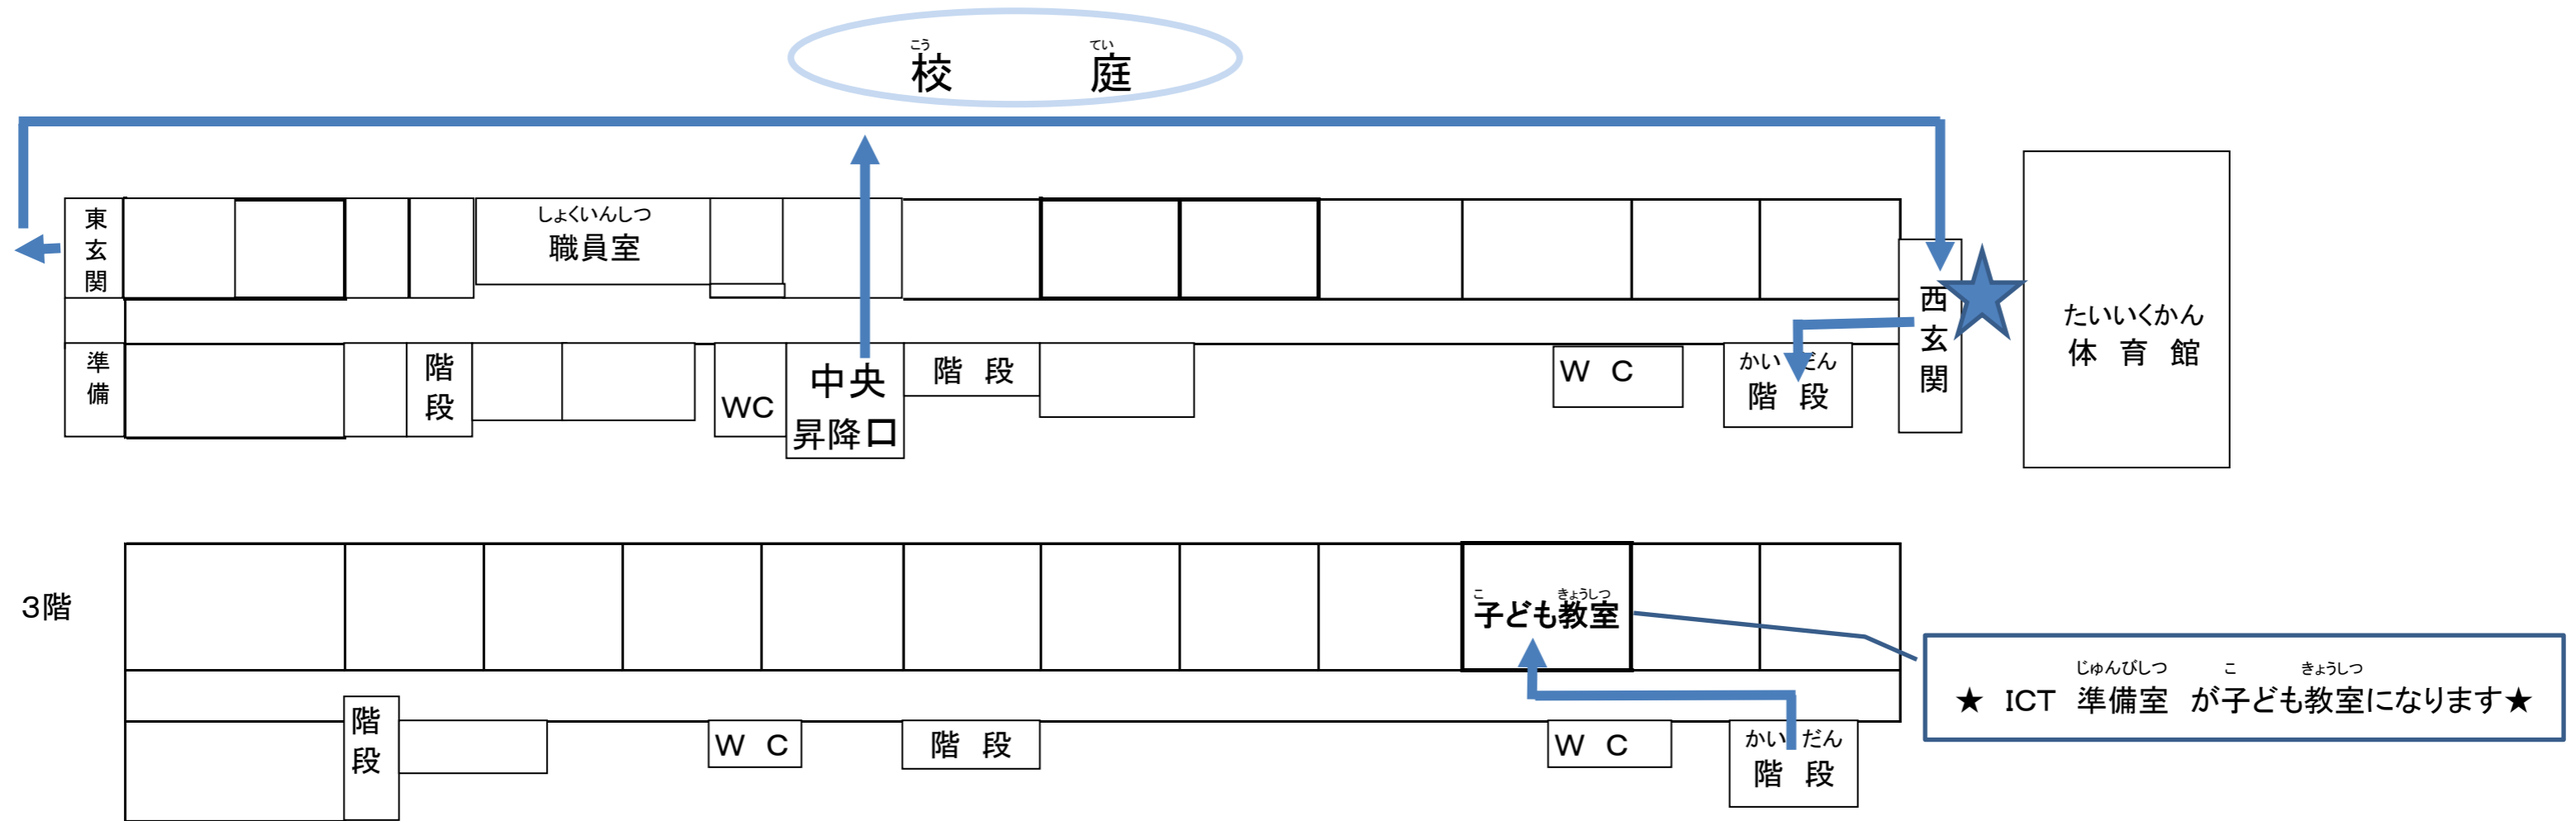

きぬがさしょうがっこう ほうかご こ きょうしつ い かた
衣笠小学校 放課後子ども教室への行き方

にしげんかん ★ ひ つか じどう
<西玄関を日ごろ使っている児童>

にしげんかん い そとば ふだんつか げたばこ ほうかご こ きょうしつよう げたばこ うつ かいだん かい あ こ きょうしつ
 西玄関へ行き、外履きを普段使っている下駄箱から放課後子ども教室用の下駄箱スペースに移してから、階段で3階に上がり、子ども教室へきてください。

にしげんかん いがい げたばこ ひ つか じどう
<西玄関以外の下駄箱を日ごろ使っている児童>

げたばこ くつ は か こうしゃ そと こうていがわ とお にしげんかん いどう
 下駄箱で、靴に履き替え校舎の外(校庭側)を通って、西玄関に 移動してください。
 にしげんかん こ きょうしつよう うわば は か かいだん かい あ こ きょうしつ こ きょうしつせんよう うわば ようい ひつよう
 西玄関で、子ども教室用の上履きに履き替え、階段で3階に上がり、子ども教室へきてください。 ※子ども教室専用の 上履きの用意が必要です。