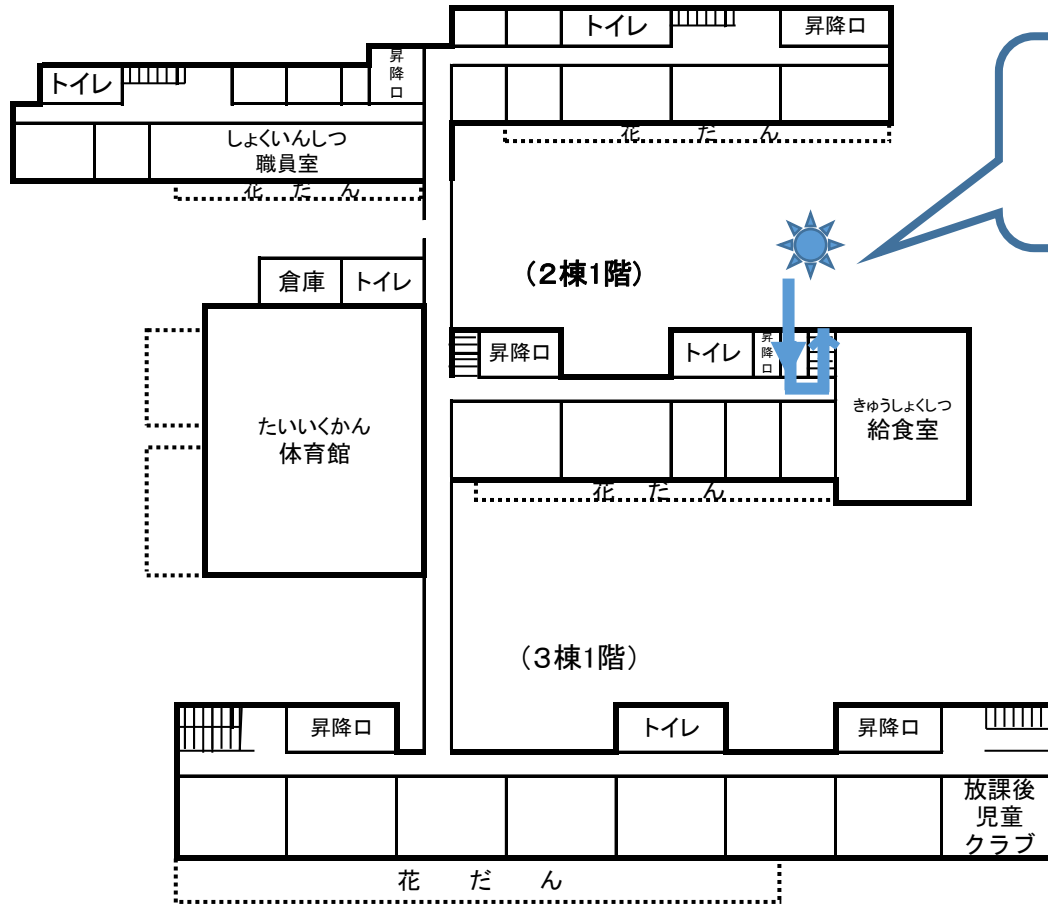

公郷小学校 放課後子ども教室への行き方

(1棟1階)

2棟の昇降口★(給食調理員と兼用)から入って
子ども教室専用の上履きに履き替え、階段で
4階の子ども教室へ。

(2棟2階)

(2棟3階)

(2棟4階)