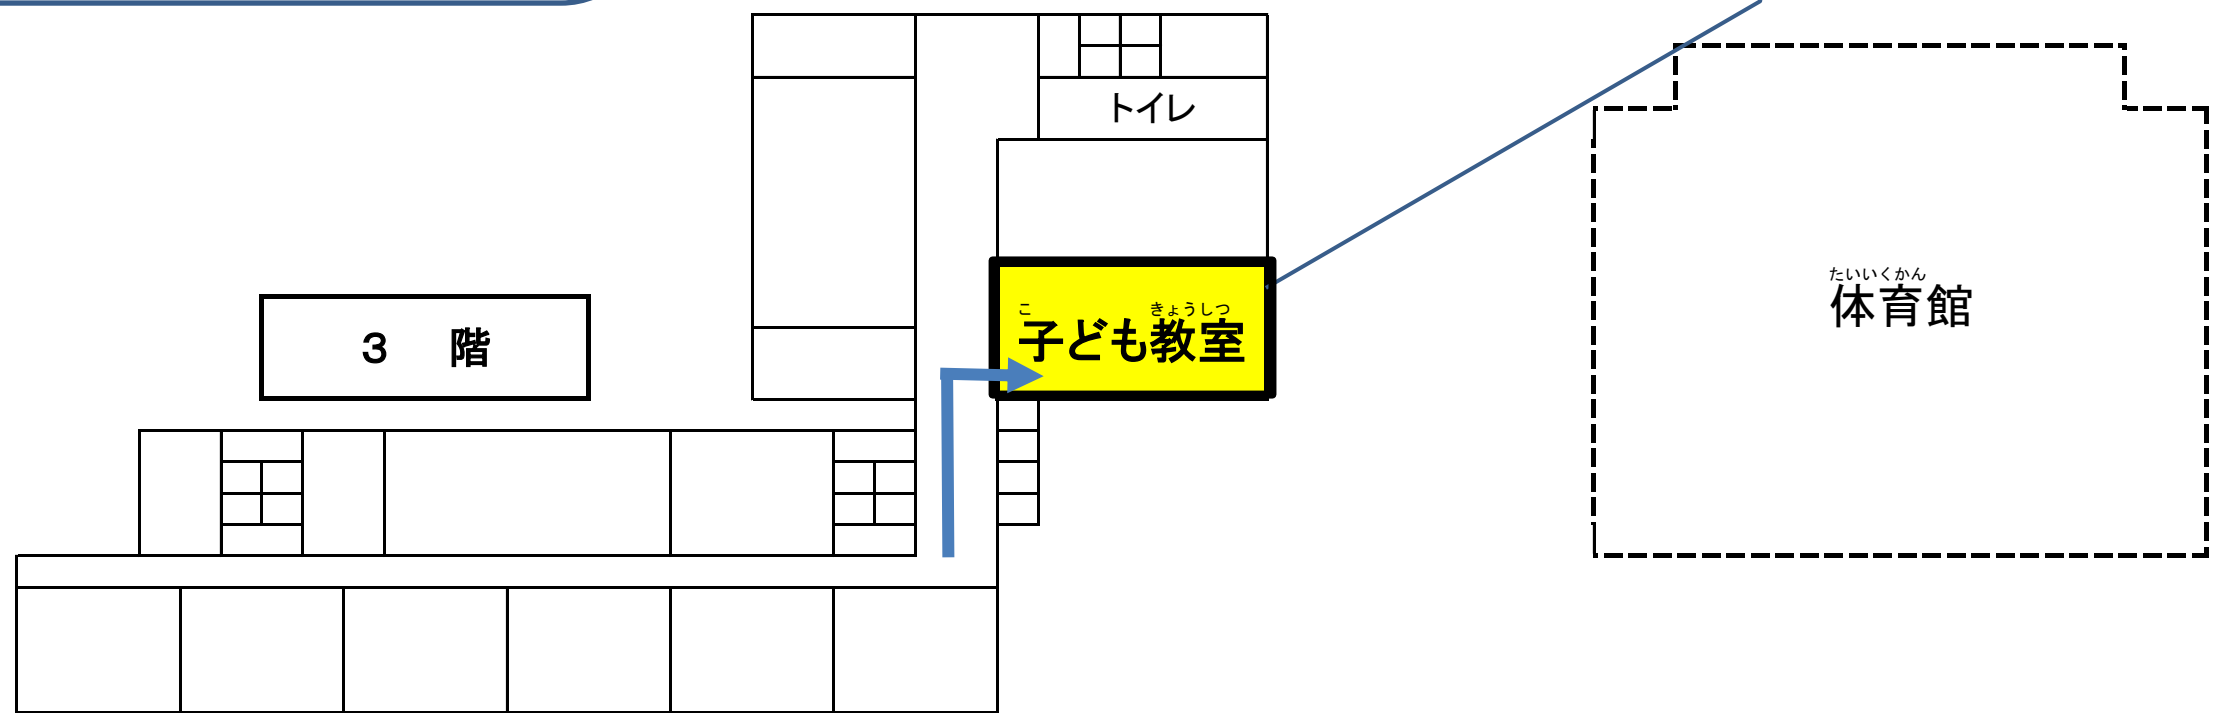

のび しょうがっこう ほうかご こ きょうしつ い かた かえ かた
野比小学校 放課後子ども教室への行き方・帰り方

こ きょうしつ い かた
<子ども教室への行き方>

きょうしつ ちよくせつ かい こ きょうしつ きゆう
 教室から直接3階の子ども教室(旧パソコンルーム)へきてく
 ださい。
 たがくねん じゆぎょうちゆう ひ しず いどう
 他学年が授業中の日もありますので静かに移動しましょう。

きゆう しちようかくしつ ほうかご こ きょうしつ
★旧パソコンルーム(視聴覚室2)が放課後子ども教室になります★

こ きょうしつ かえ かた
<子ども教室からの帰り方>

★ ぜんがくねん ねんしやうこうぐち で
 全学年1. 6年生昇降口から出ます。
 ねんせい くつ も ねんせいしやうこうぐち で
 2・3・4・5年生は靴を持って1. 6年生昇降口より出てください。

こう てい
 校庭

子ども教室終了時間付近は
 こちらの昇降口は閉まるので
 靴を持って1. 6年生昇降口より
 出てください。