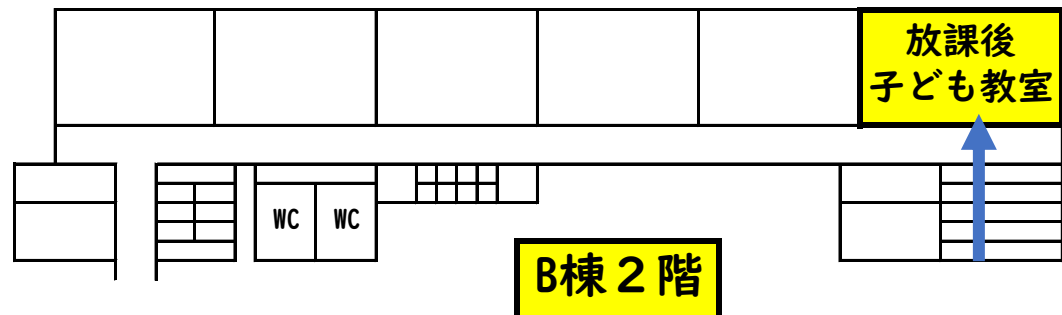

# 荻野小学校 放課後子ども教室への行き方

B棟の第2昇降口★から入って  
子ども教室専用の上履きに履き替え  
階段で2階の子ども教室へ。