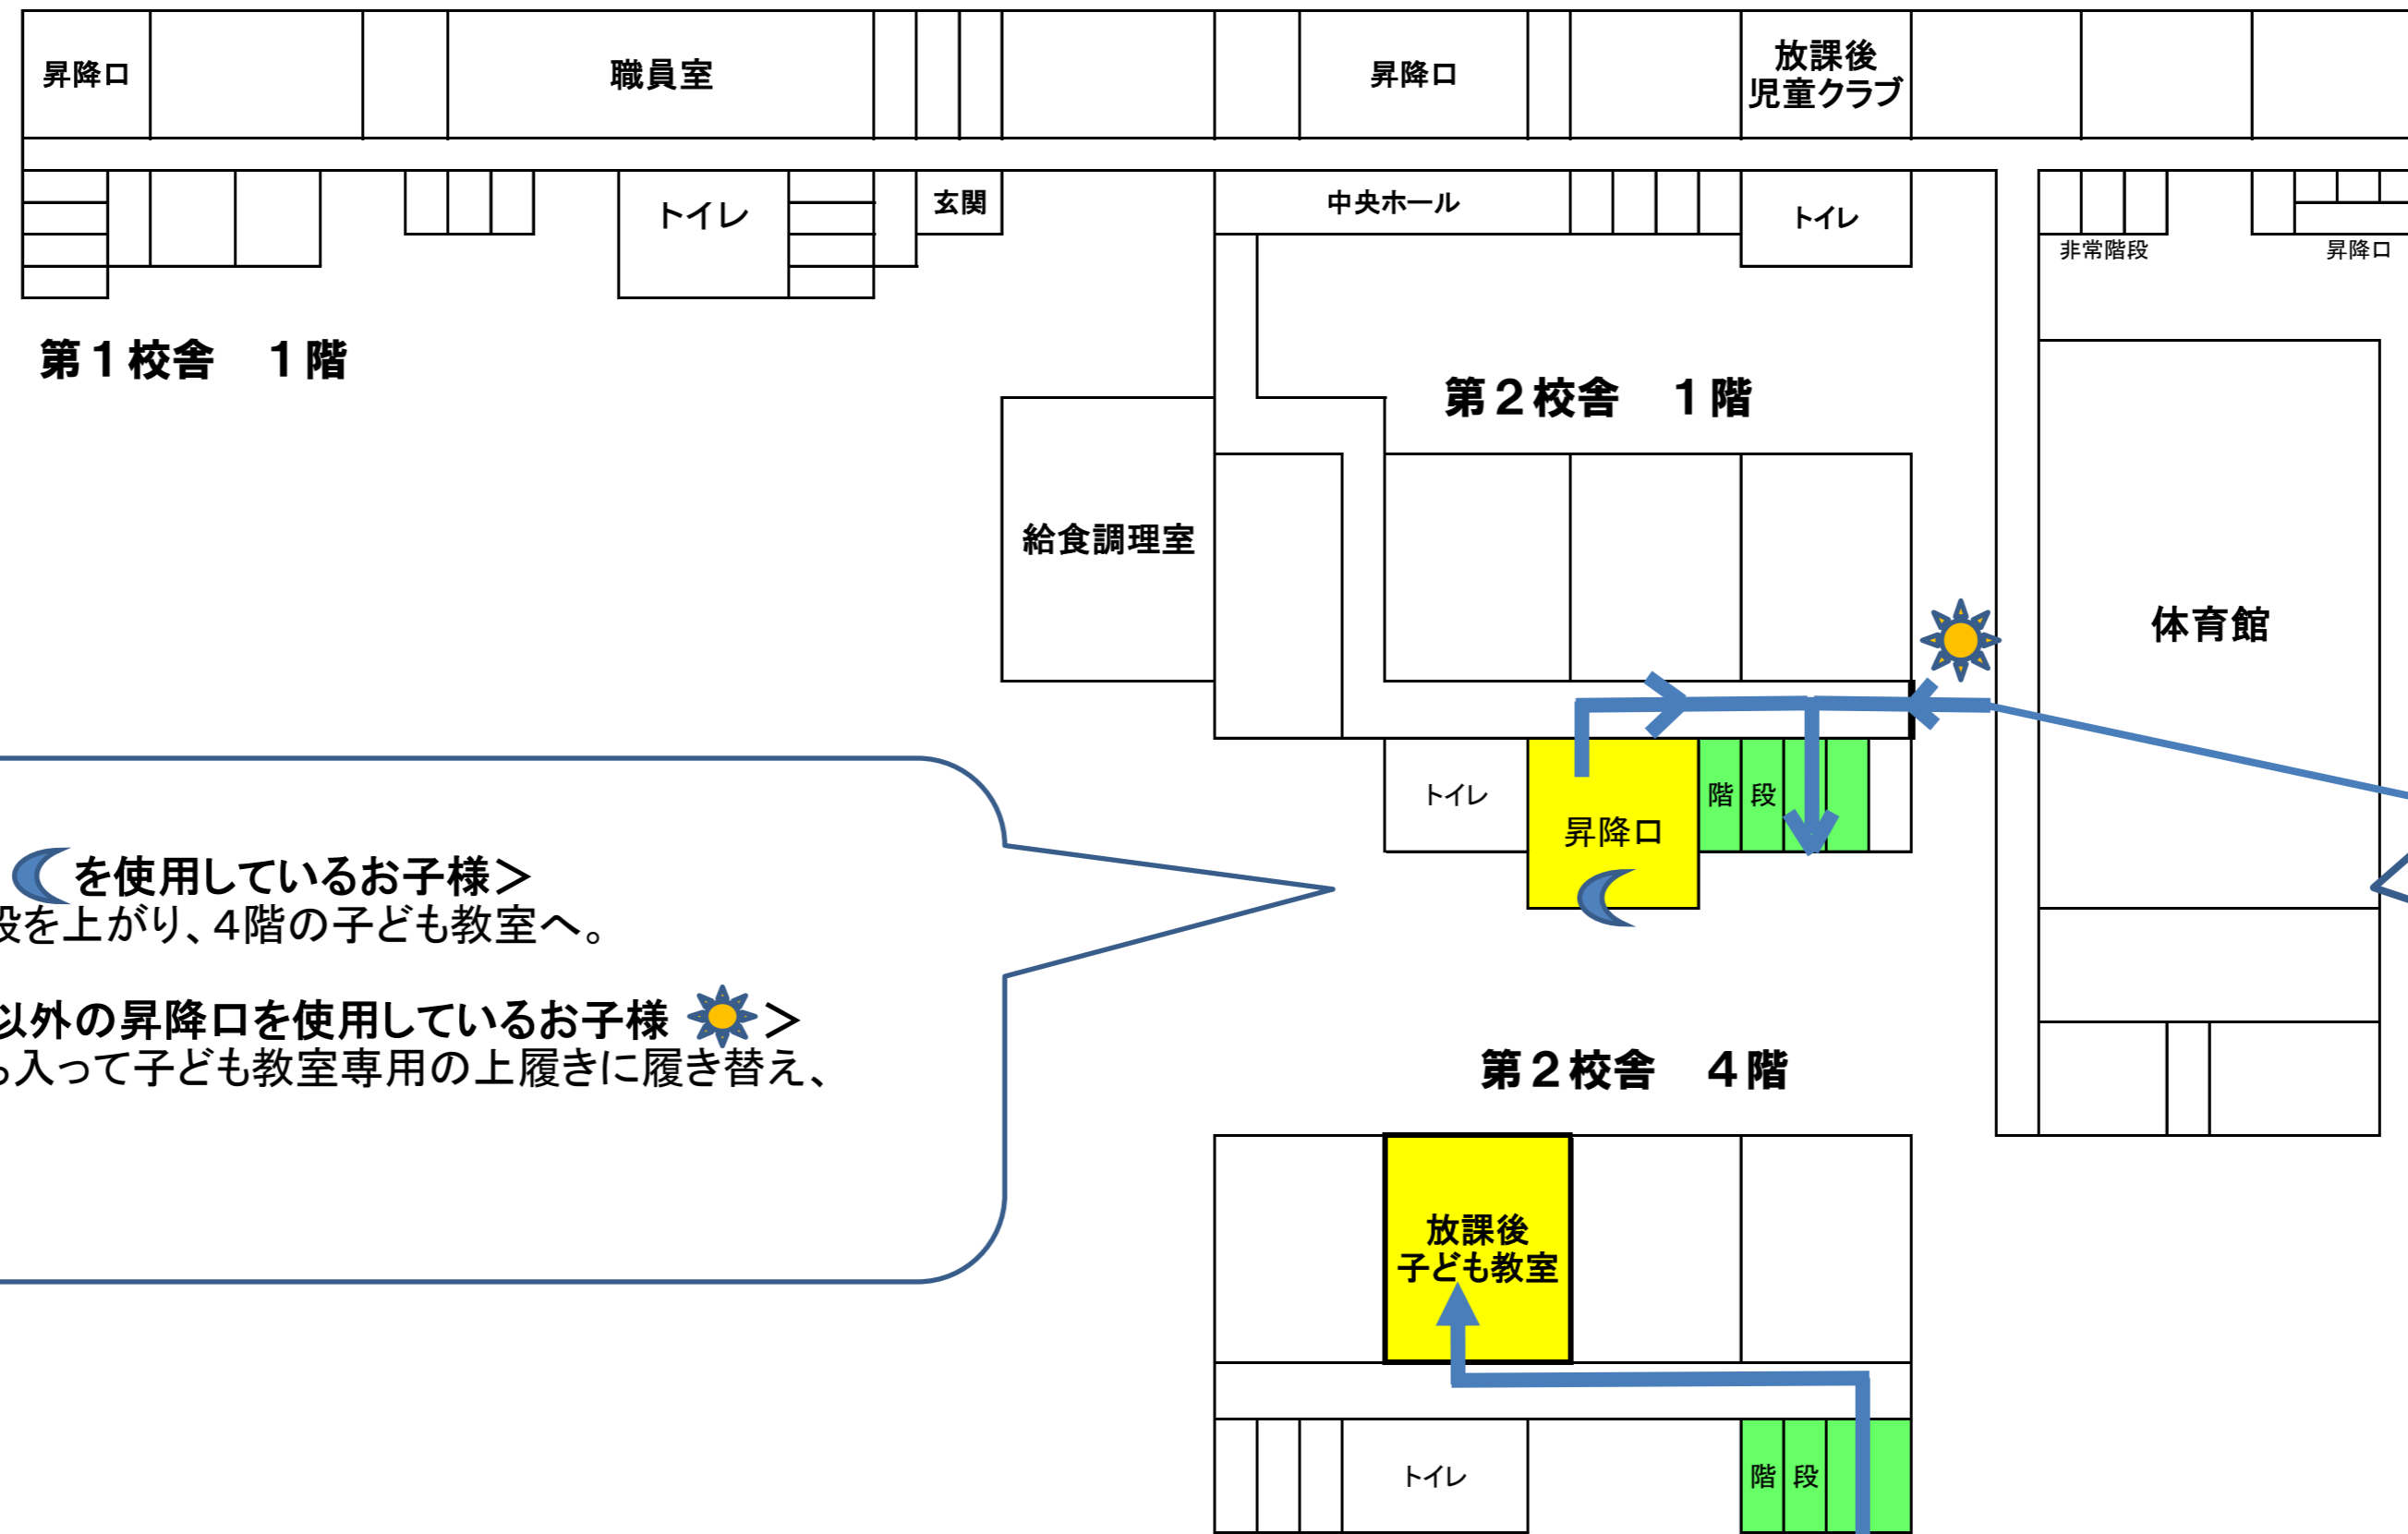

鶴久保小学校 放課後子ども教室への行き方

＜第2校舎1階の昇降口 ☾ を使用しているお子様＞
上履きを履き替えずに階段を上がり、4階の子ども教室へ。

＜第2校舎1階の昇降口以外の昇降口を使用しているお子様 ☀＞
体育館側の通用口 ☀ から入って子ども教室専用の上履きに履き替え、4階の子ども教室へ。

正門