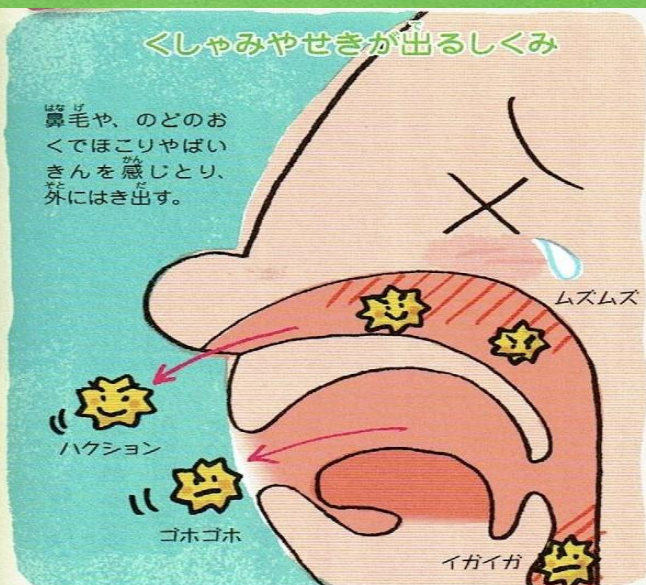

各日

☆午前の部 10:30～ ☆午後の部 14:30～

4月の応援講座

今年度、第1回目の講座は、「元気体操」です。
ご希望の方はお早めに連絡をお願いします。

日時	時間	内容	対象者
4/15 (月)	10:30~11:30 (60分)	風船やバルーンを使ってリズムに合わせて体を動かします。 (講師) 大澤 巖勝先生	1歳(歩けるお子様)~3歳 (未就園児)のお子様とお父様・お母様・保護者様。 先着20組

申し込み開始日 : 4月1日(月)より

※ 場所 : 西コミュニティセンター3F 音楽室にて

くしゃみはどうして出るの?

くしゃみやせきのいきおいはものすごい!

くしゃみが出るしくみ

「ハ……ハッ……ハックシヨーン!」

くしゃみが出る前って、なんだか鼻のあたりがムズムズしませんか? それがかくしゃみのげんいんです。鼻の中にゴミやほこり、ばいきん、強いにおいなどが入っていると、それをはき出そうとして、くしゃみやせきが出ます。

鼻や口は、わたしたちが呼吸をするときに空気をすいこむところ。鼻や口からからだに入った空気が

は、人間が生きていくのにひとつ重要な酸素をとり入れるところ「肺」に入っていきます。このとき、ほこりやばいきんなど、からだによくないものがいっしょに入ってきては、こまります。だから、わたしたちのからだには、からだにわるいものをおい出すしくみがあります。それが、くしゃみとせきです。わるいものが鼻のおくに入ってくるとくしゃみ