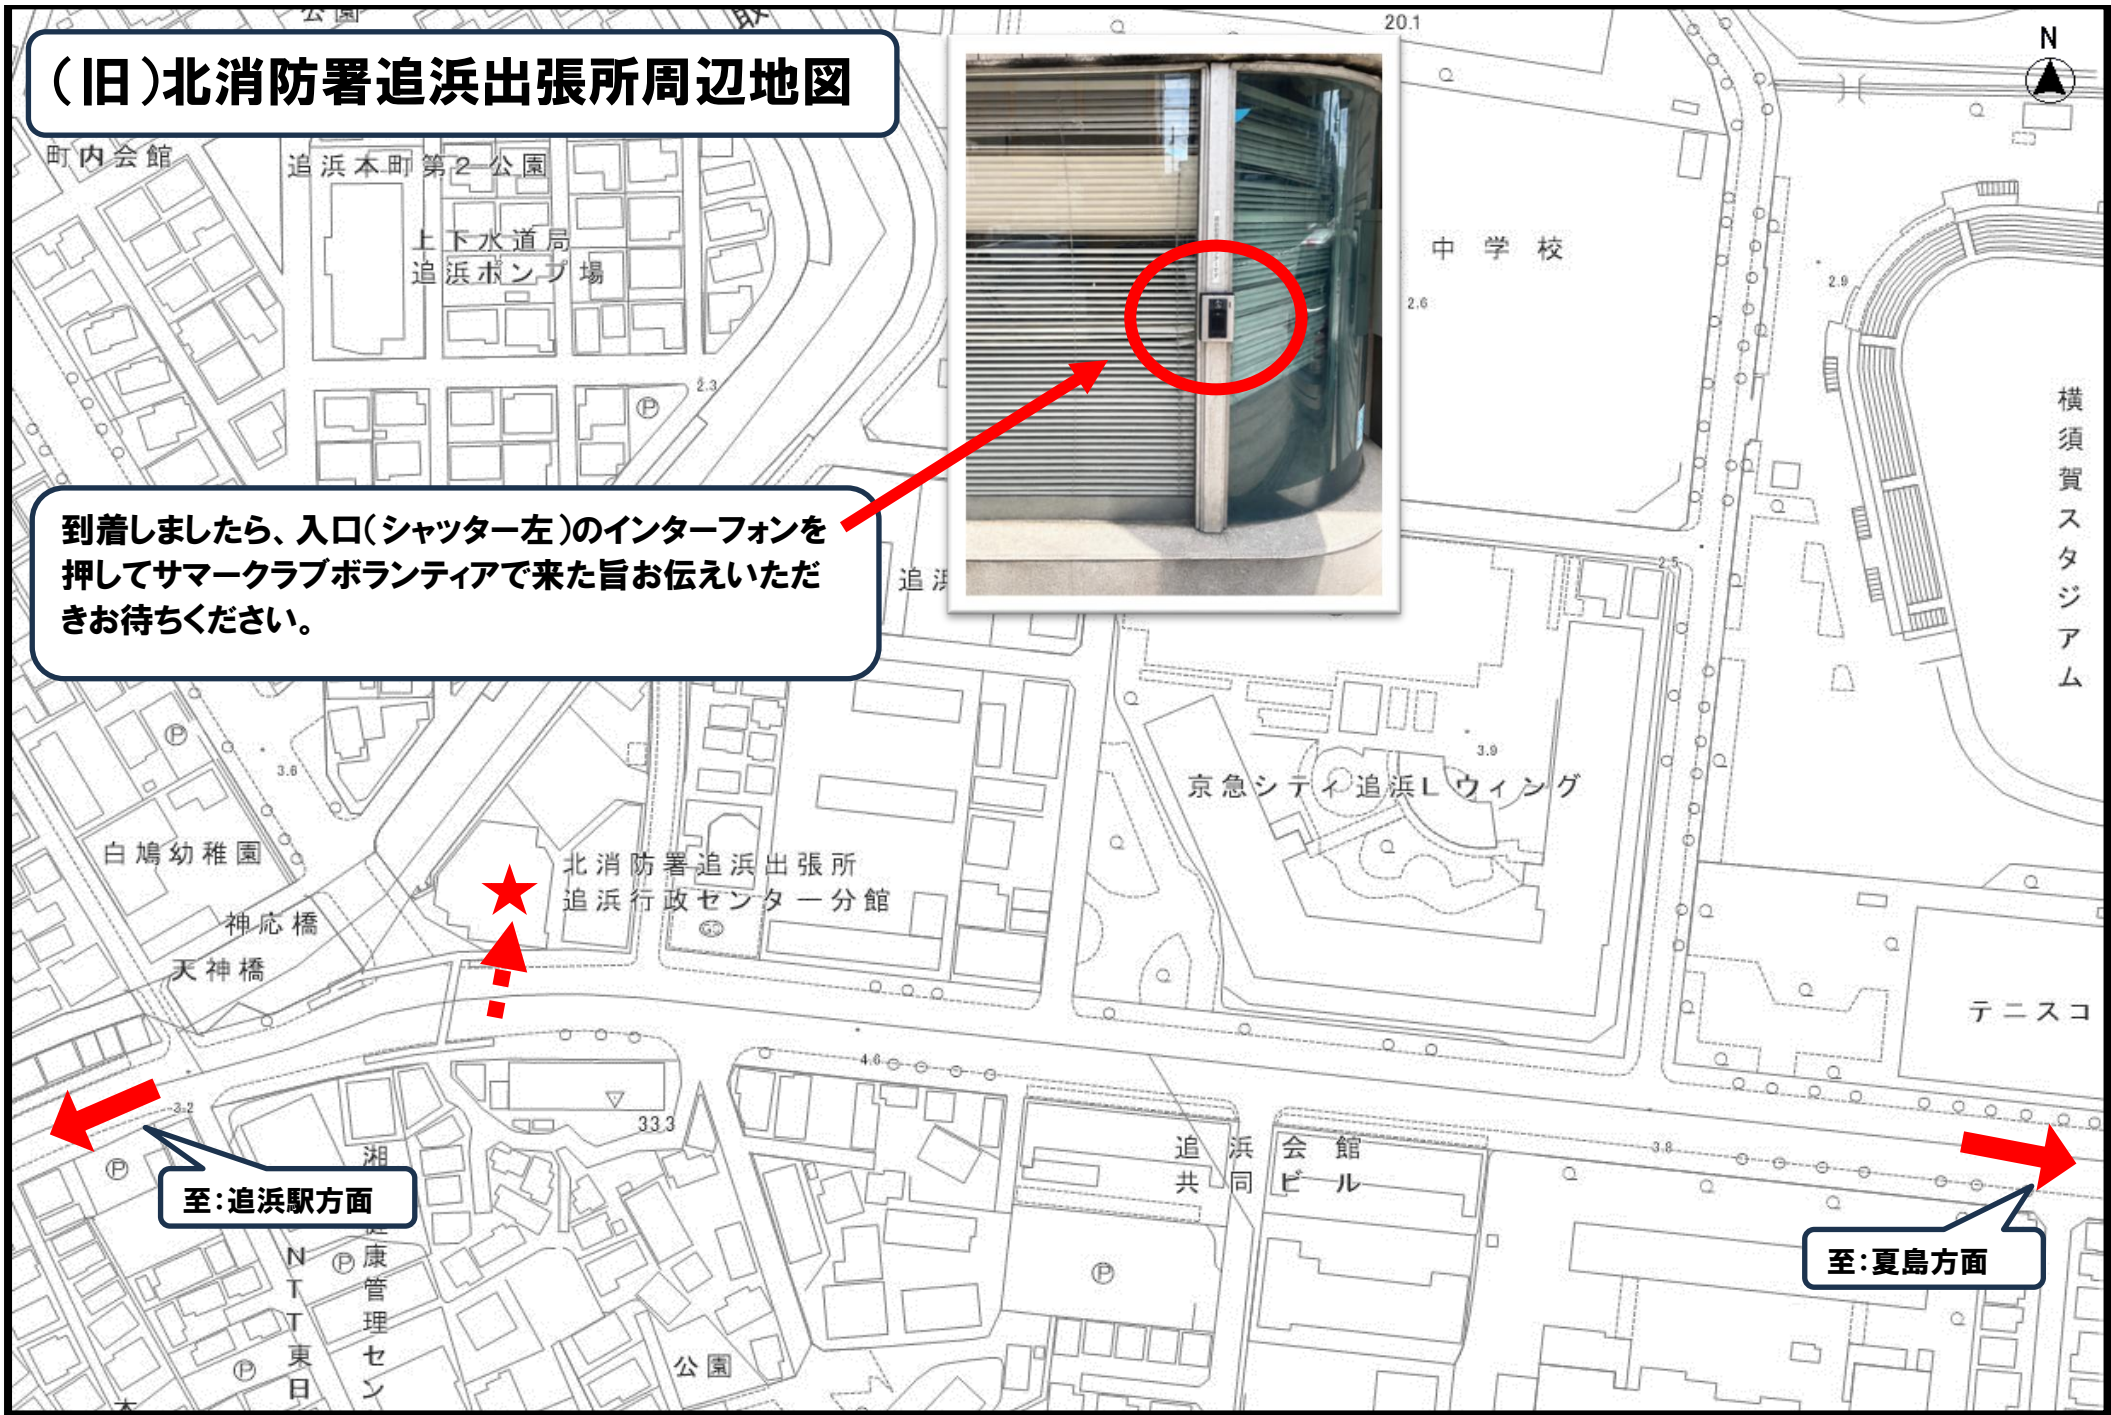

(旧)北消防署追浜出張所周辺地図

到着しましたら、入口(シャッター左)のインターフォンを押してサマークラブボランティアで来た旨お伝えいただきお待ちください。

至:追浜駅方面

至:夏島方面