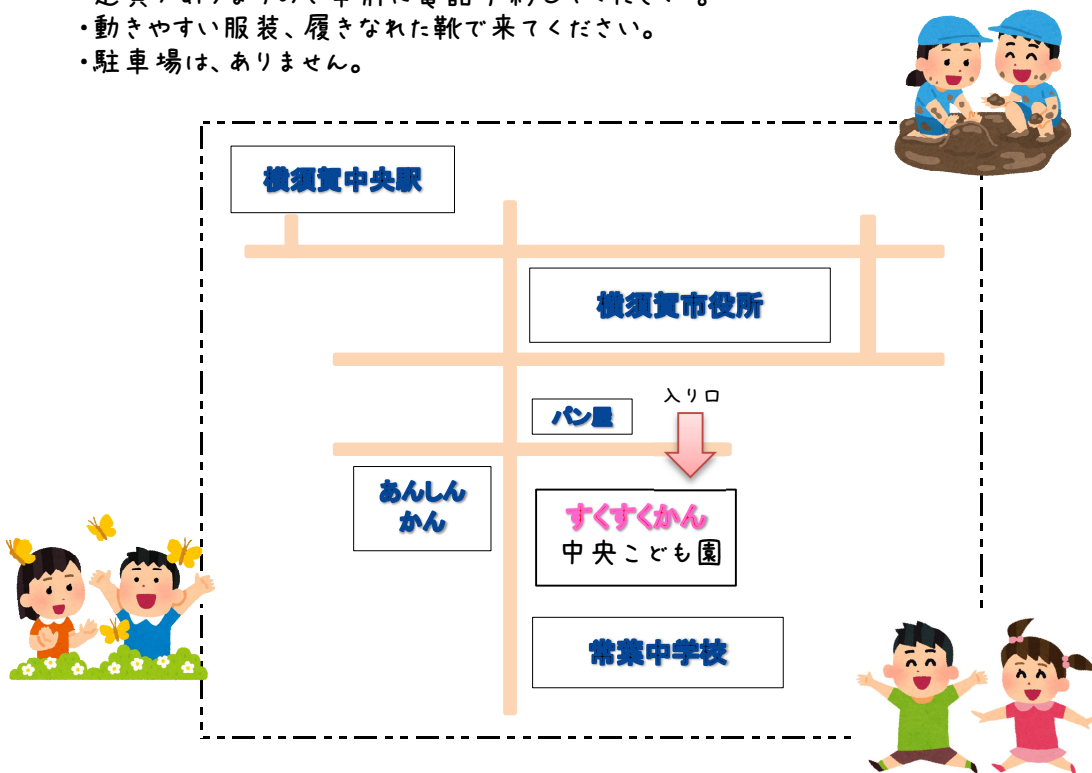

★予約・受付・問い合わせは、お電話で
046(822)5244