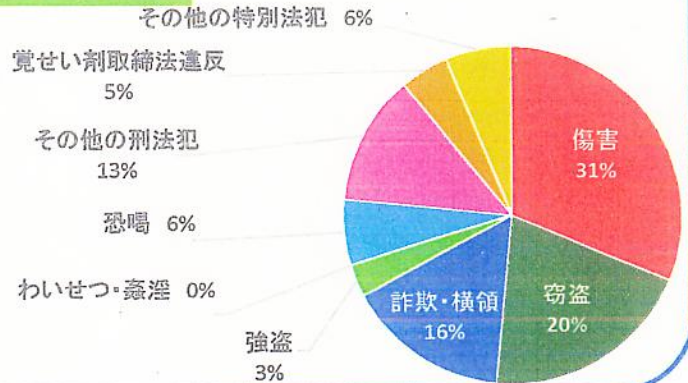

久里浜少年院における就労支援のトピックス

施設の概要

久里浜少年院は、家庭裁判所の決定により保護処分として送致された少年を収容する、法務省所管の施設です。

「反社会的な価値観・行動傾向があるなど、非行の程度が深い少年」

「外国人等で日本人と異なる処遇上の配慮を有する少年」

などを対象に、健全な価値観を養い、堅実に生活する習慣を身に付けるための各種の指導のほか、個別の問題性に応じた指導、日本語や日本文化・習慣を定着させるための指導などを重点的に行っています。

収容人員

定員：185名

非行名

令和元年新収容者の非行名別内訳

社会復帰支援の取り組み

在院者の円滑な社会復帰を図るため、出院後に自立した生活を行うことが難しい在院者に対し、修学・就労の支援、帰住先の確保、医療・福祉機関との連携による継続的な調整、退院者からの相談対応等の支援を行っています。

トピックス（久里浜少年院就労支援企業説明会）

令和2年1月23日（木）午後、当院在院者の就労意欲を喚起し、職業に対する知識を深めさせて円滑な社会復帰につなげるとともに、参加企業に対し、少年院在院者等の実情を知っていただく機会とすることを目的に、当院創設以来初となる、就労支援企業説明会を開催しました。